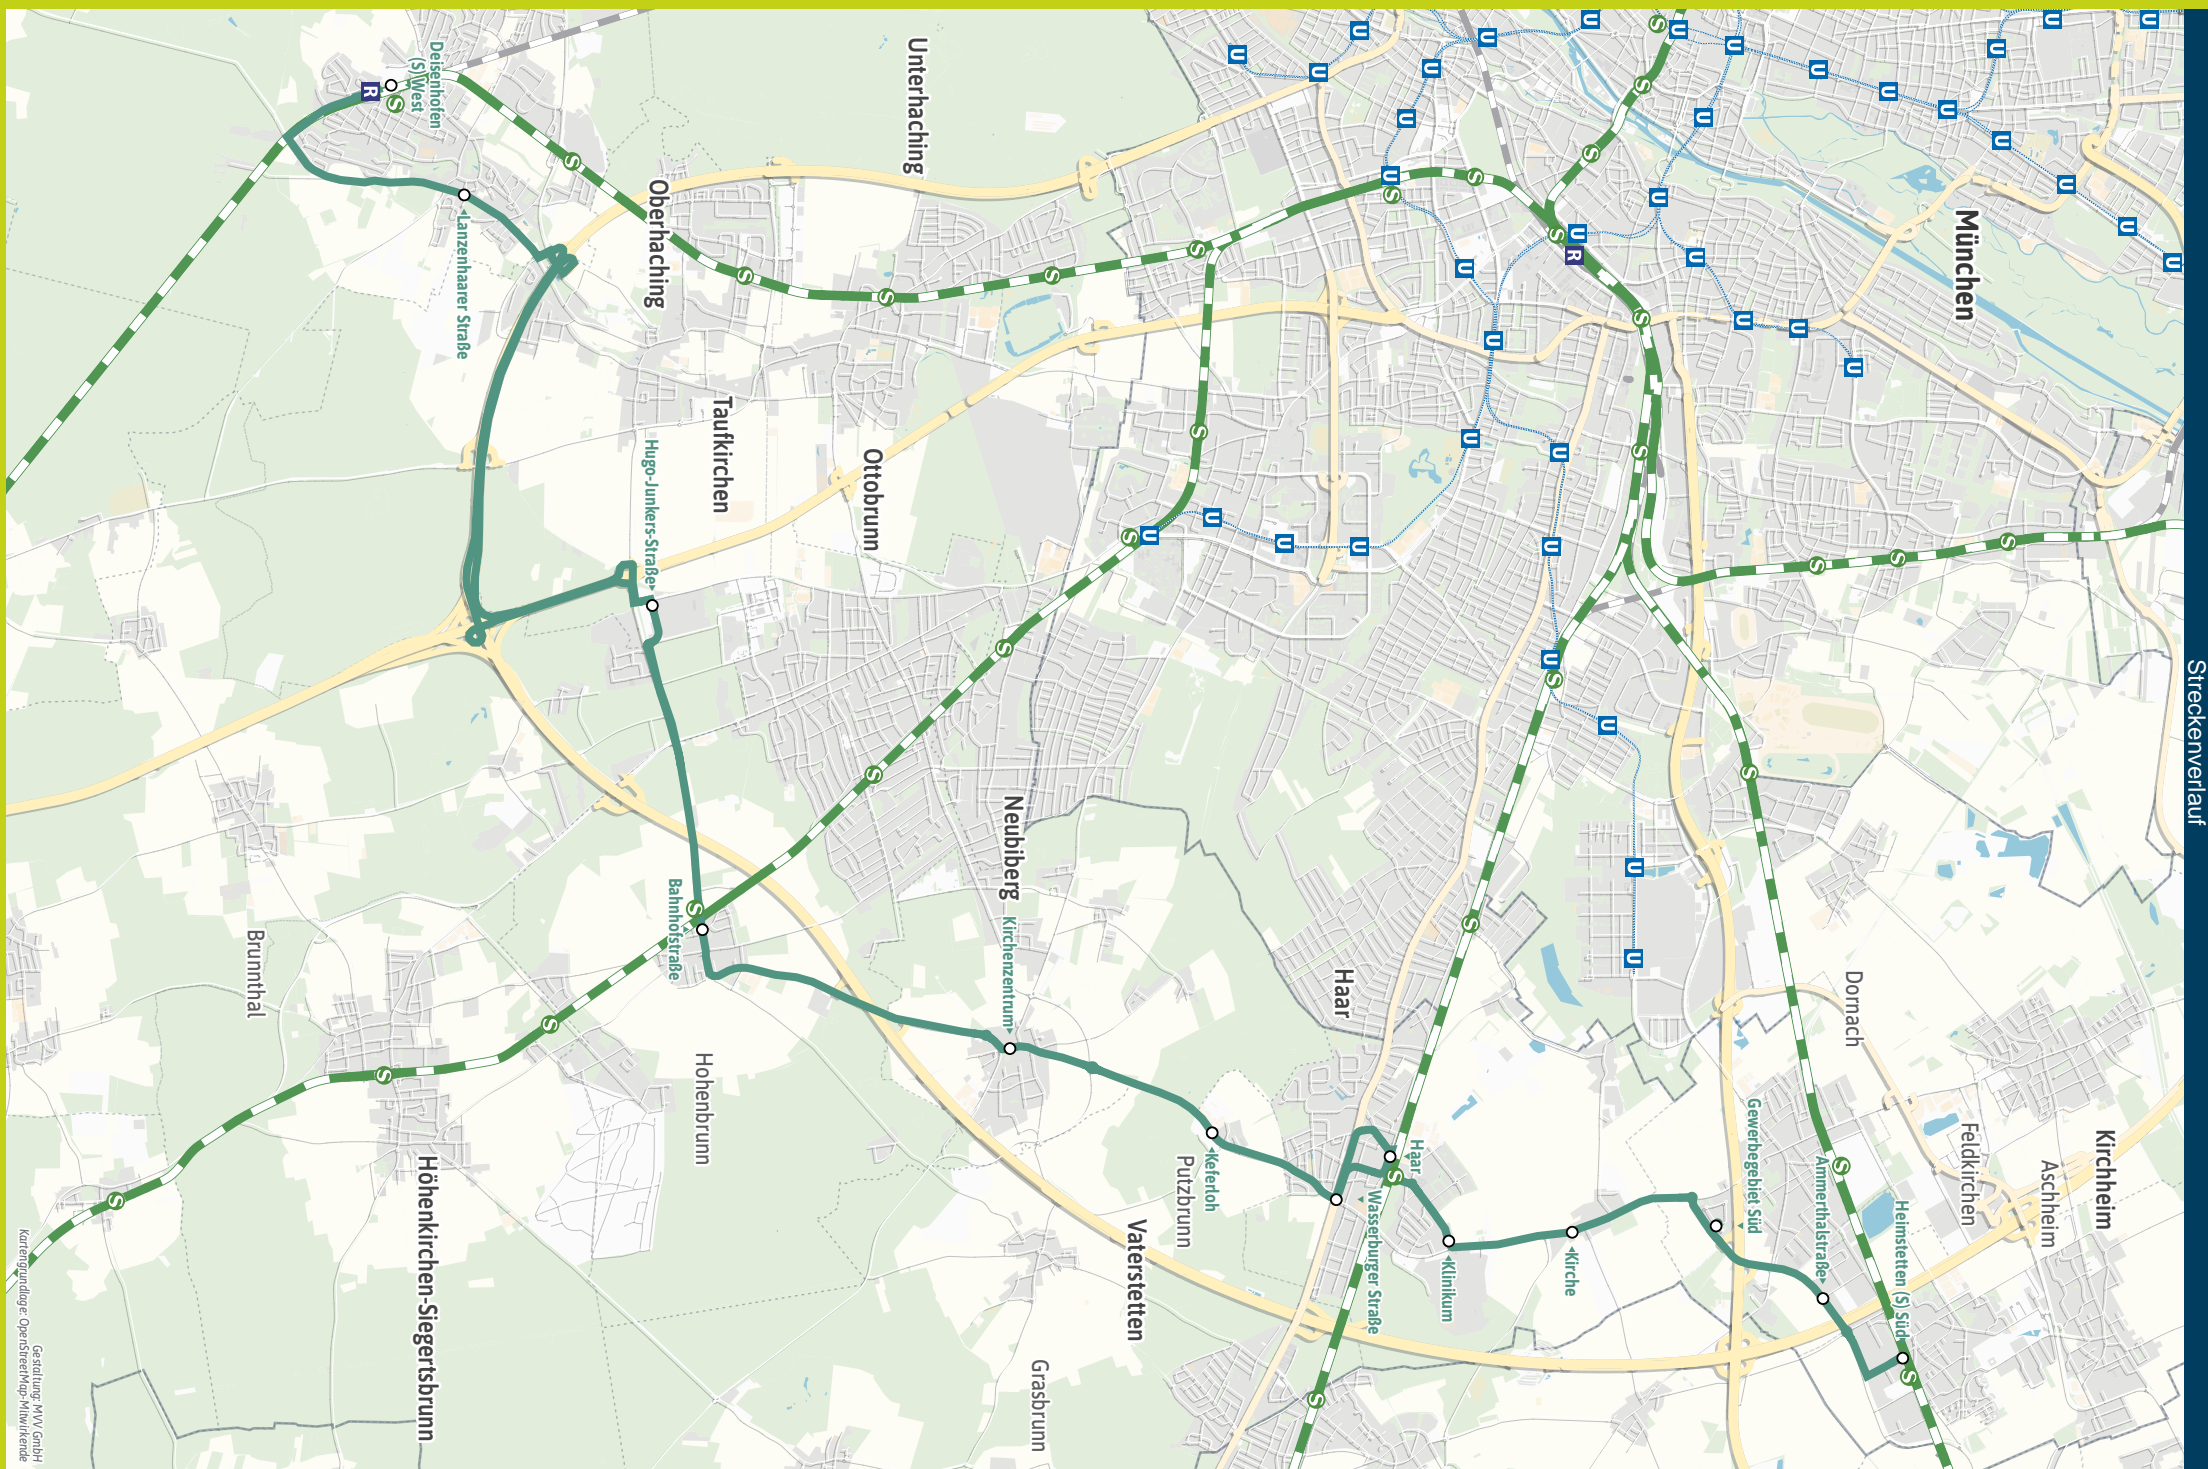

Weitere Linien an den Haltestellen der Linie X203

- Deisenhofen (S) West ▶ X320 | 222
- Oberhaching, Lanzenhaarer Str. ▶ 222 224 227
- Taufkirchen, Hugo-Junkers-Str. ▶ X200 | 216 220 241 244
- Hohenbrunn, Bahnhofstr. ▶ 214
- Putzbrunn, Kirchenzentrum ▶ X204 | 55 211 212 455 | 4900
- Keferloh ▶ 241
- Haar, Wasserburger Straße ▶ 241 243
- - Haar ▶ S4 S6 | X202 | 230 241 242 243
- - Klinikum ▶ X202 | 230 242 243
- Ottendichl, Kirche ▶ X202 | 230 242
- Feldkirchen, Gewerbegeb. Süd ▶ 230
- Heimstetten, Ammerthalstraße ▶ 262
- - Heimstetten Süd ▶ 262

Minifahrplan  
2025

**Dank Echtzeitinfos  
bist Du informiert.**

**Mit der MVV-App  
besser unterwegs.**

Mit der MVV-App zu Deinem  
Ticket und Deinem Fahrplan!

**Deisenhofen S R West** ◄  
**Tfk., Hugo-Junkers-Straße** ◄  
**Putzbrunn** ◄ **Haar S** ◄  
**Heimstetten S**

**Herausgeber Minifahrplan:**  
Münchner Verkehrs- und Tarifverbund GmbH (MVV)  
im Auftrag der Verbundlandkreise und -städte im MVV  
Fahrplanstand | 15. Dezember 2024

**mvv-auskunft.de**  
Fahrplan in Echtzeit

Strassenverlauf

X203