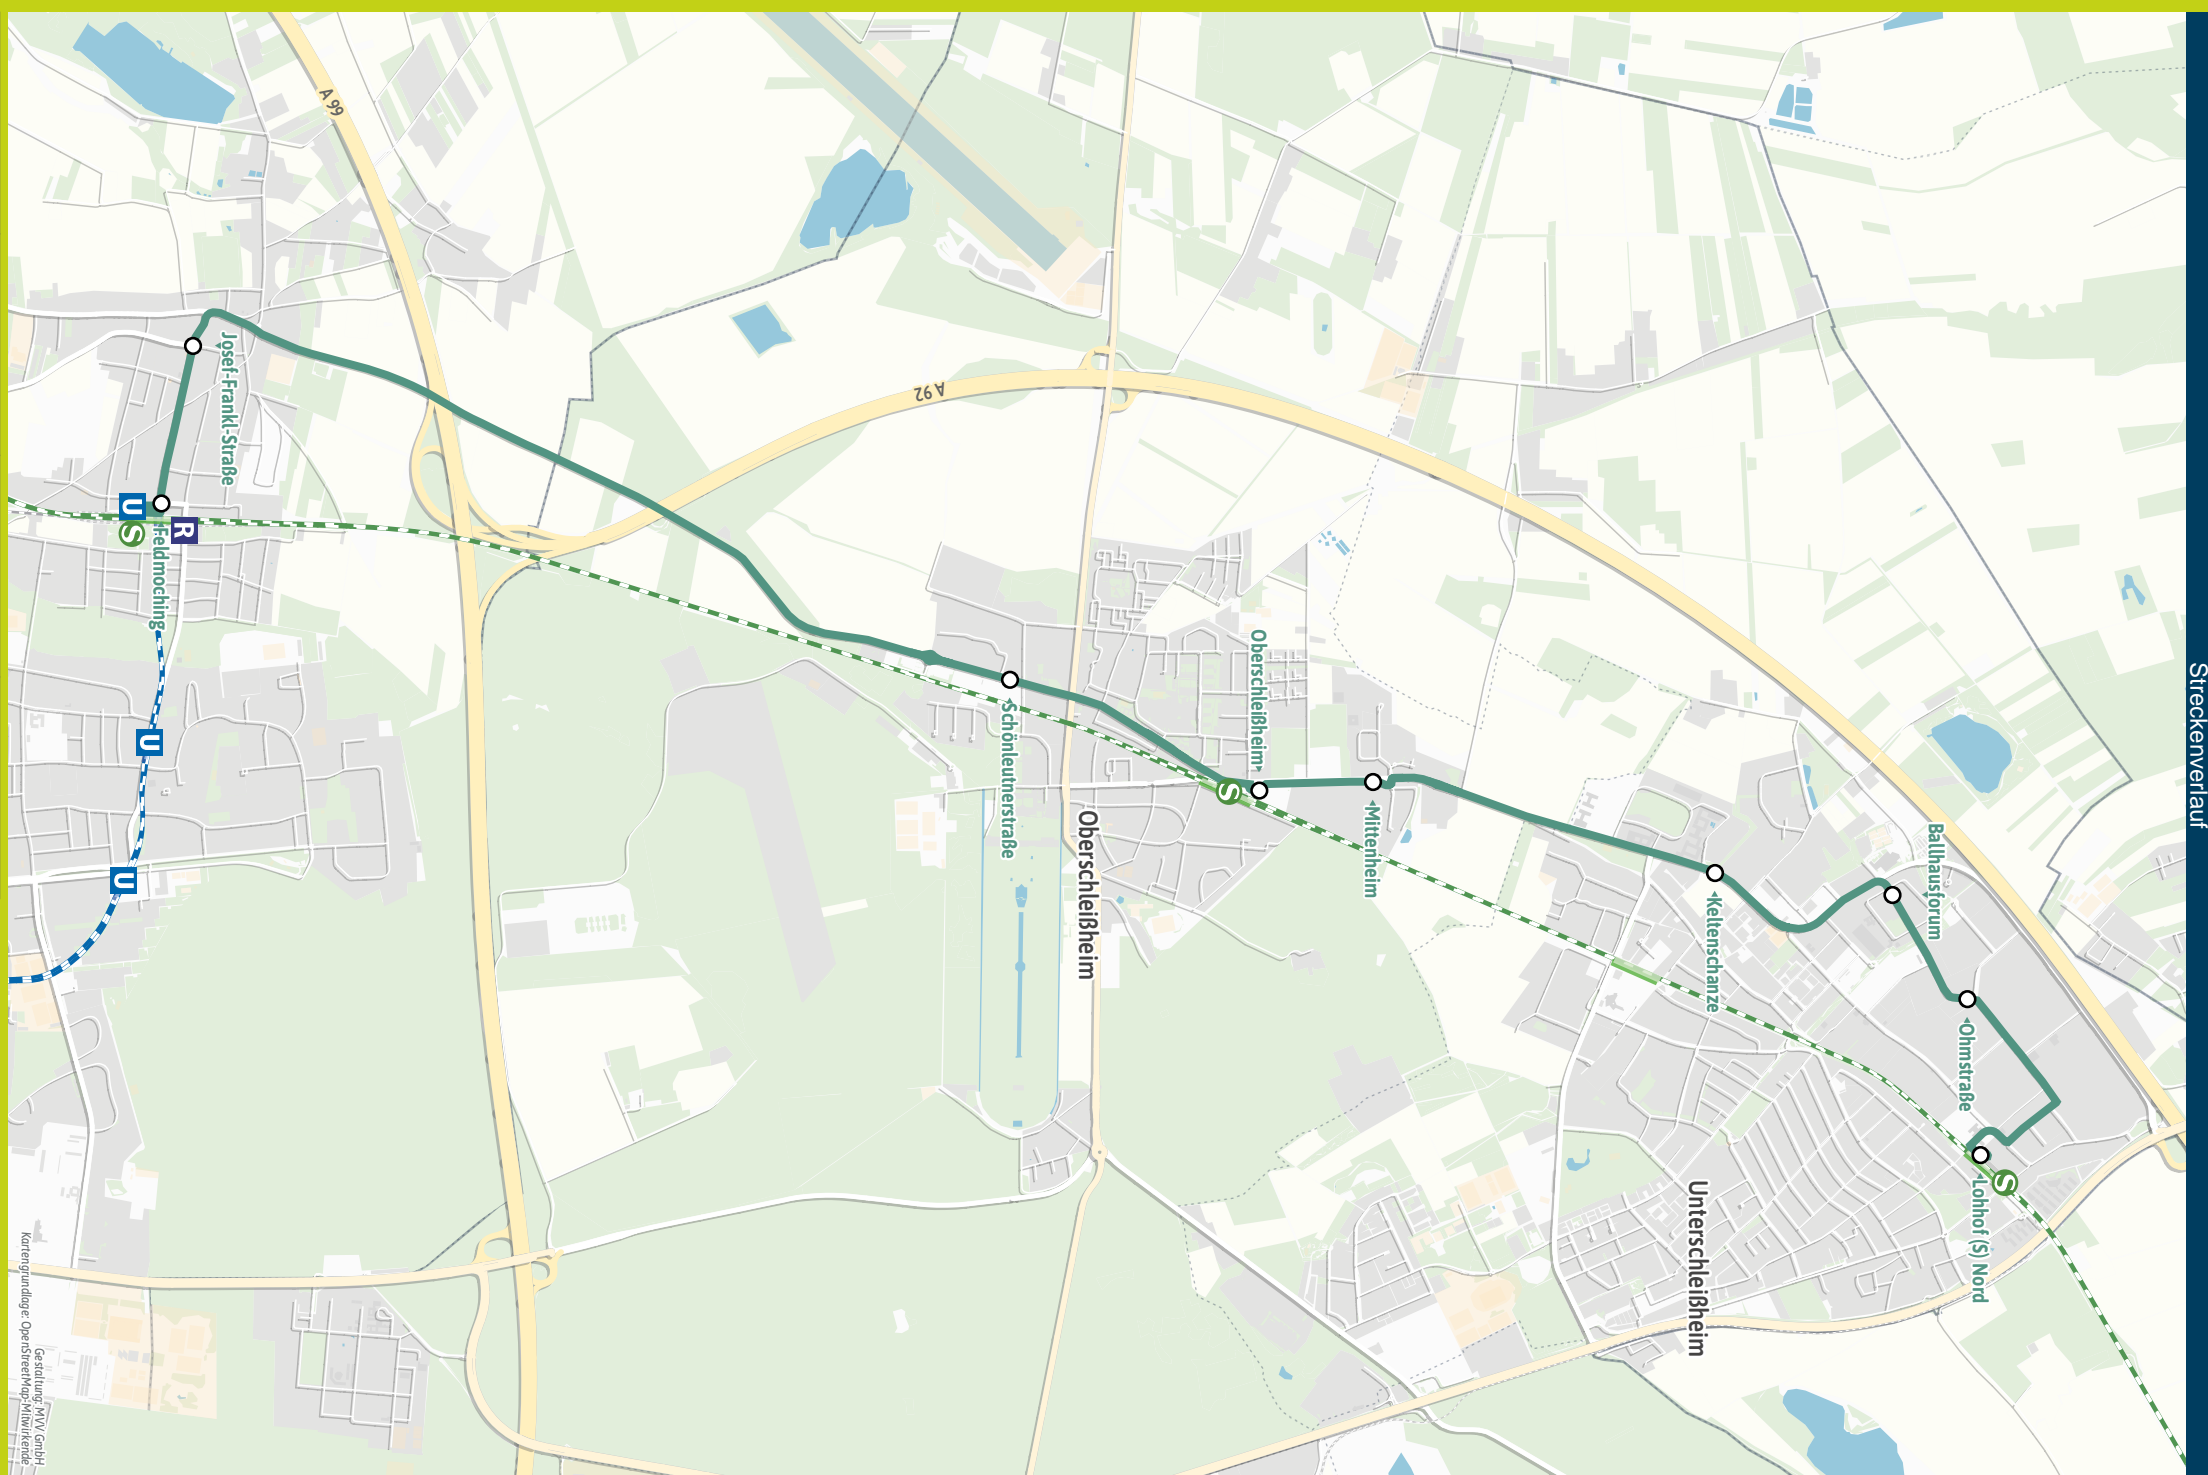

Lohhof Nord
Oberschleißheim
Feldmoching

Herausgeber Minifahrplan:
Münchner Verkehrs- und Tarifverbund GmbH (MVV)
im Auftrag der Verbundlandkreise und -städte im MVV
Fahrplanstand | 15. Dezember 2024

mvv-auskunft.de
Fahrplan in Echtzeit