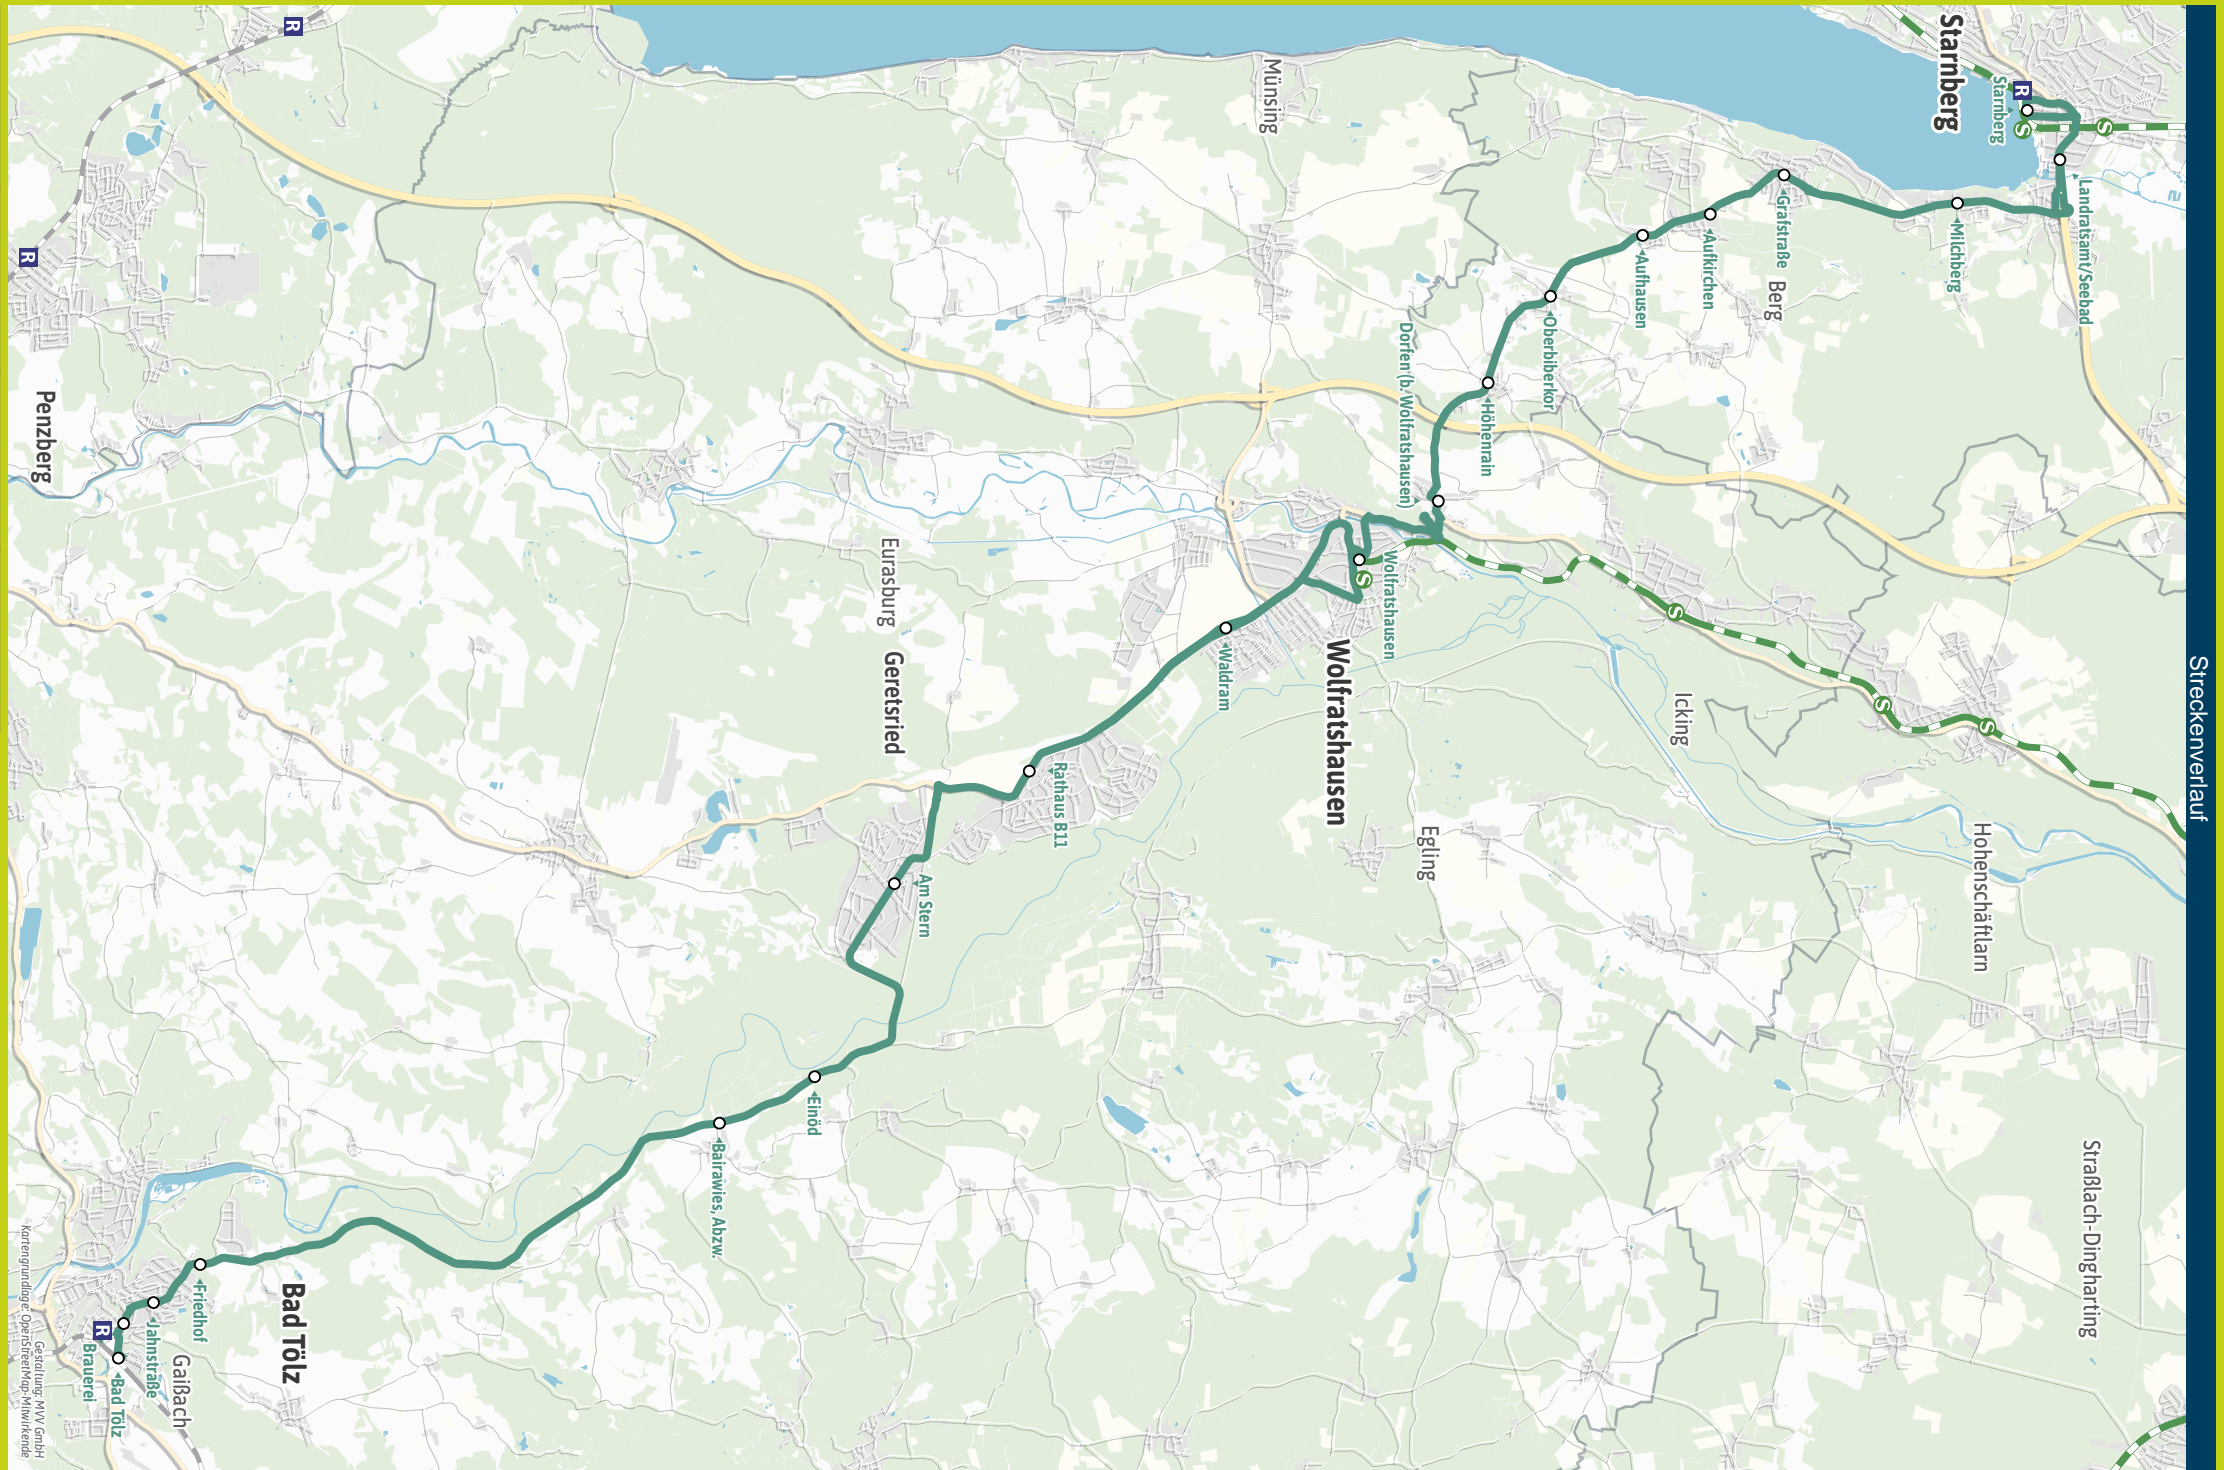

Weitere Linien an den Haltestellen der Linie X970

- Bad Tölz, Bahnhof ▶ R | S 311 312 313 353 357 368 379 391 392
- - Brauerei ▶ S 311 313 353 357 368 391 392
- - Jahnstraße ▶ S 313 364 368 379
- - Friedhof ▶ S 313
- Bairawies, Abzw.
- Einöd ▶ S 371 379
- Geretsried, Am Stern ▶ S 310 371 376 378 379
- - Rathaus B11 ▶ S 374 379
- Wolfratshausen, Waldram ▶ S 302 374 376 379
- - Wolfratshausen ▶ S 7 | S 320 | S 301 302 372 373 374 375 376 378 379 974 975

- Dorfen (b. Wolfratshausen) ▶ S 975
- Höhenrain ▶ S 975
- Oberbibberkor ▶ S 975
- Aufhausen (Lkr. STA) ▶ S 975
- Aufkirchen ▶ S 974 975
- Berg, Grafstraße ▶ S 961 974 975
- - Milchberg ▶ S 961 975
- Starnberg, Landratsamt/Seebad ▶ S 904 961 975
- - Starnberg ▶ R | S 6 | S 6 | S 900 | S 901 902 903 905 909 956 975

Bad Tölz R ◀▶
Wolfratshausen S ◀▶
Starnberg S R

mvv-auskunft.de
Fahrplan in Echtzeit

Kartengrundlage: © OpenStreetMap, © MVV GmbH
Gestaltung: MVV GmbH

X970

Bad Tölz R - Wolfratshausen S - Starnberg S R

Table with columns for Zone, Montag - Freitag, Samstag, and Sonn- und Feiertag. Rows list various stations and their corresponding departure times.

Am 24. und 31. Dezember Betrieb wie Samstag.

Bitte Kurzstreckenregelung beachten: Gültig für maximal 2 Haltestellen auf dieser Linie.

X970

Starnberg S R - Wolfratshausen S - Bad Tölz R

Table with columns for Zone, Montag - Freitag, Samstag, and Sonn- und Feiertag. Rows list various stations and their corresponding departure times.