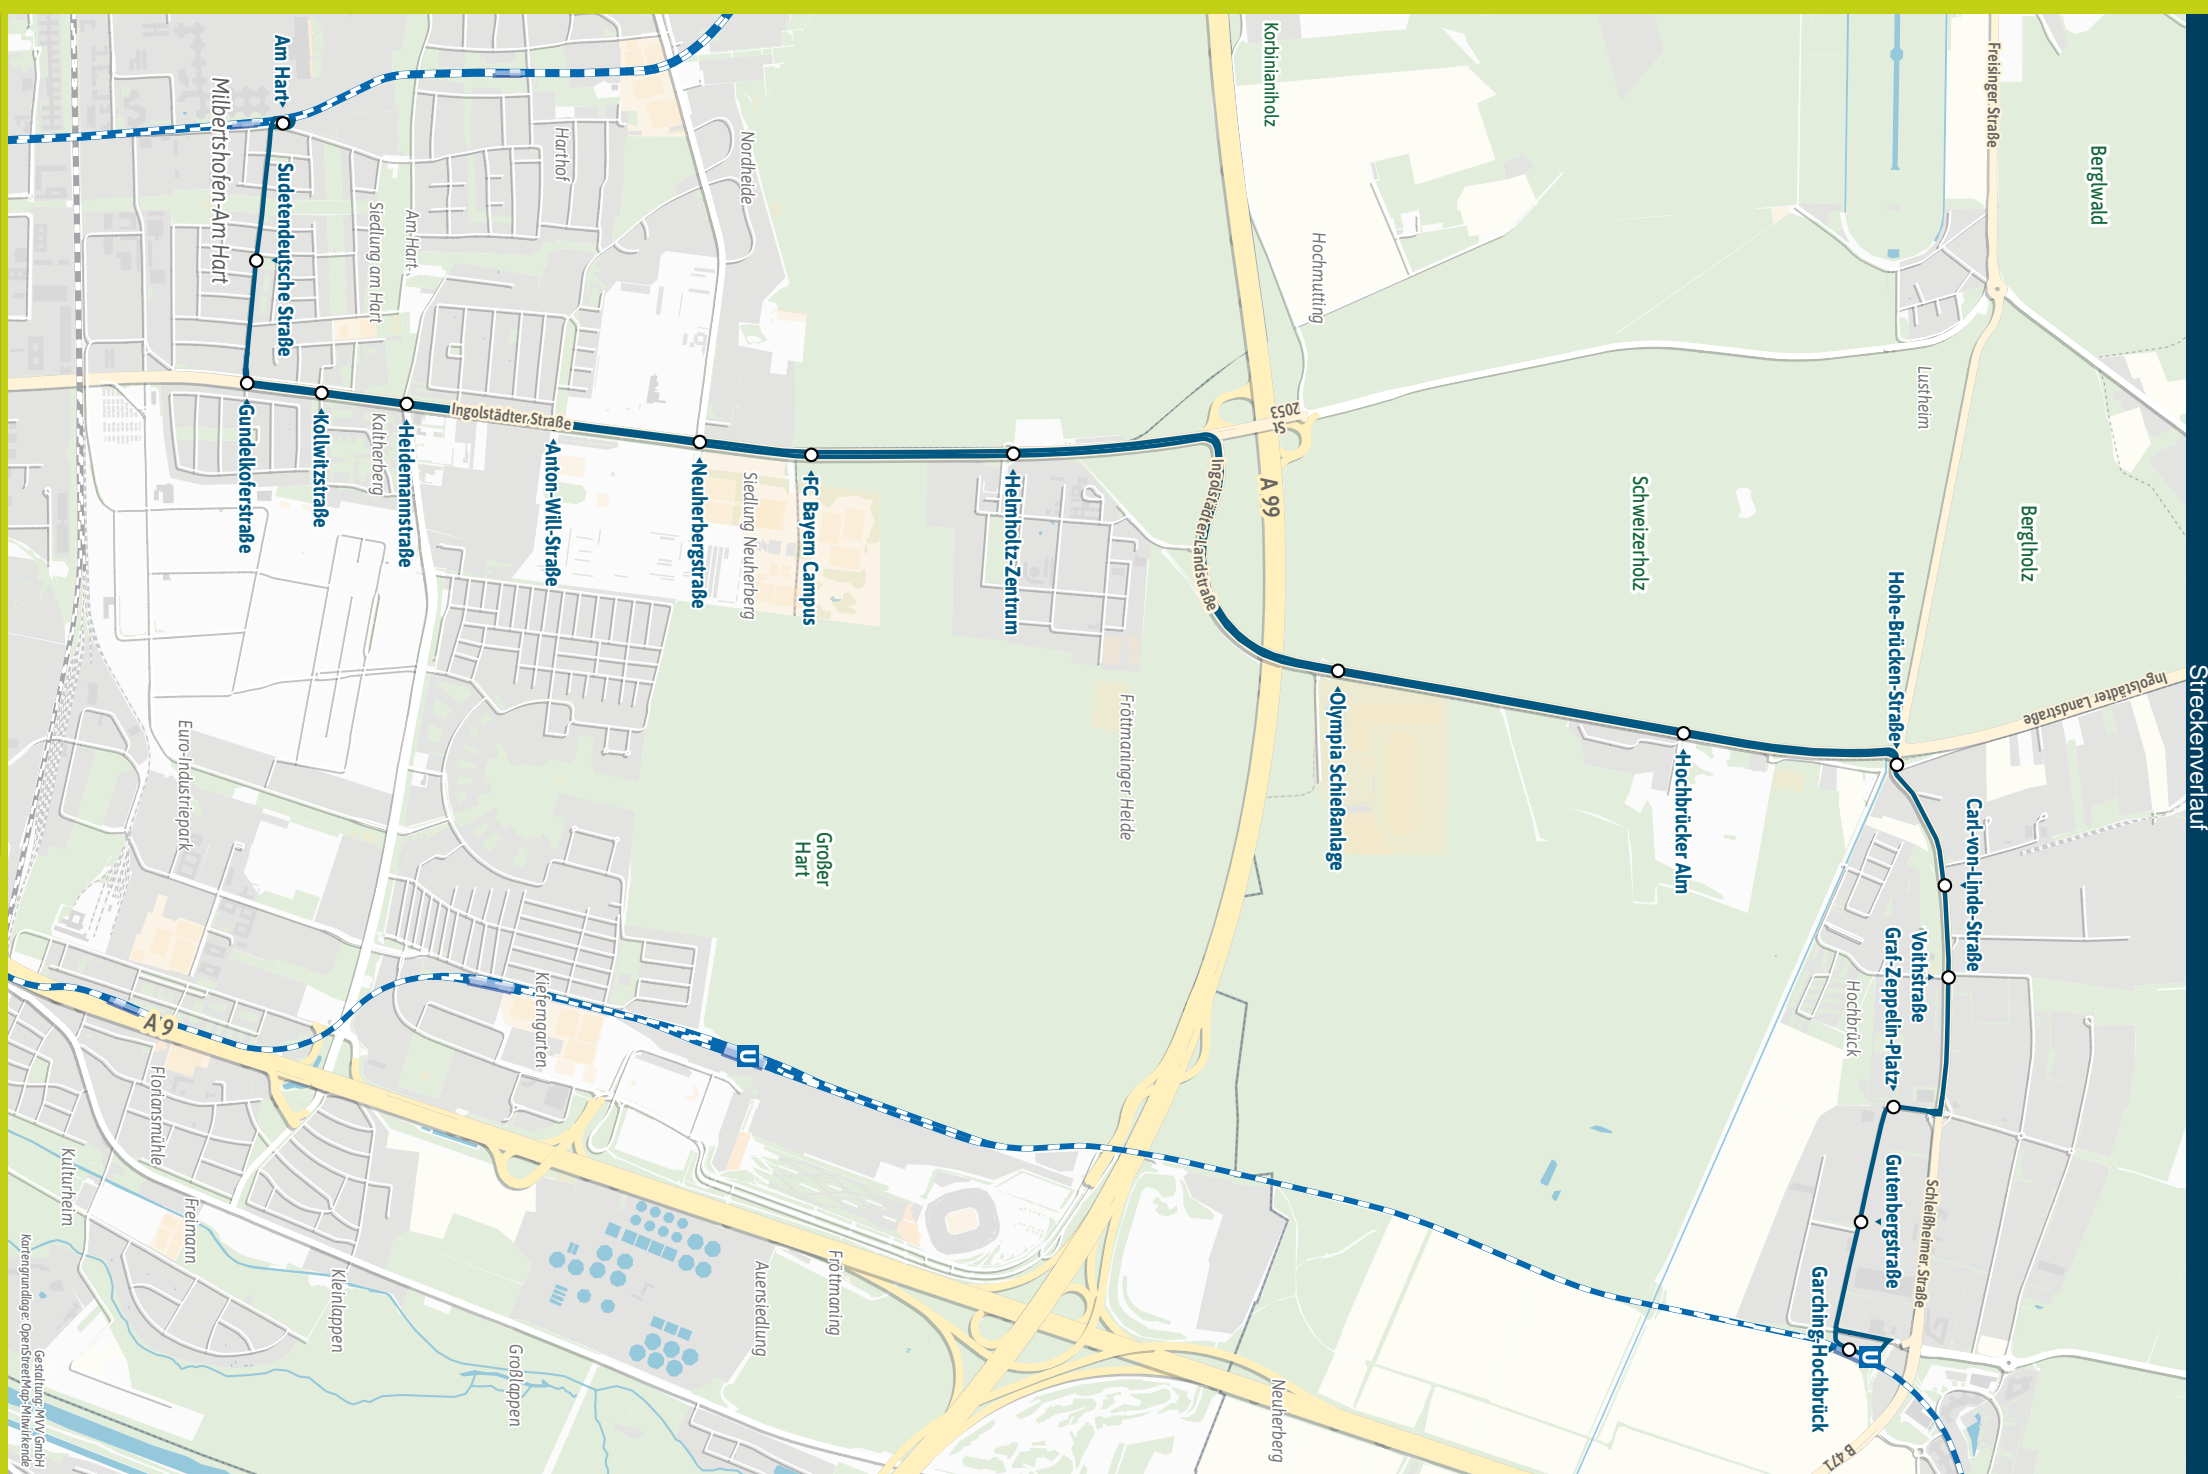

Herausgeber Minifahrplan:
Münchner Verkehrs- und Tarifverbund GmbH (MVV)
im Auftrag der Verbundlandkreise und -städte im MVV
Fahrplanstand | 15. Dezember 2024

mvv-auskunft.de
Fahrplan in Echtzeit

Streckenverlauf