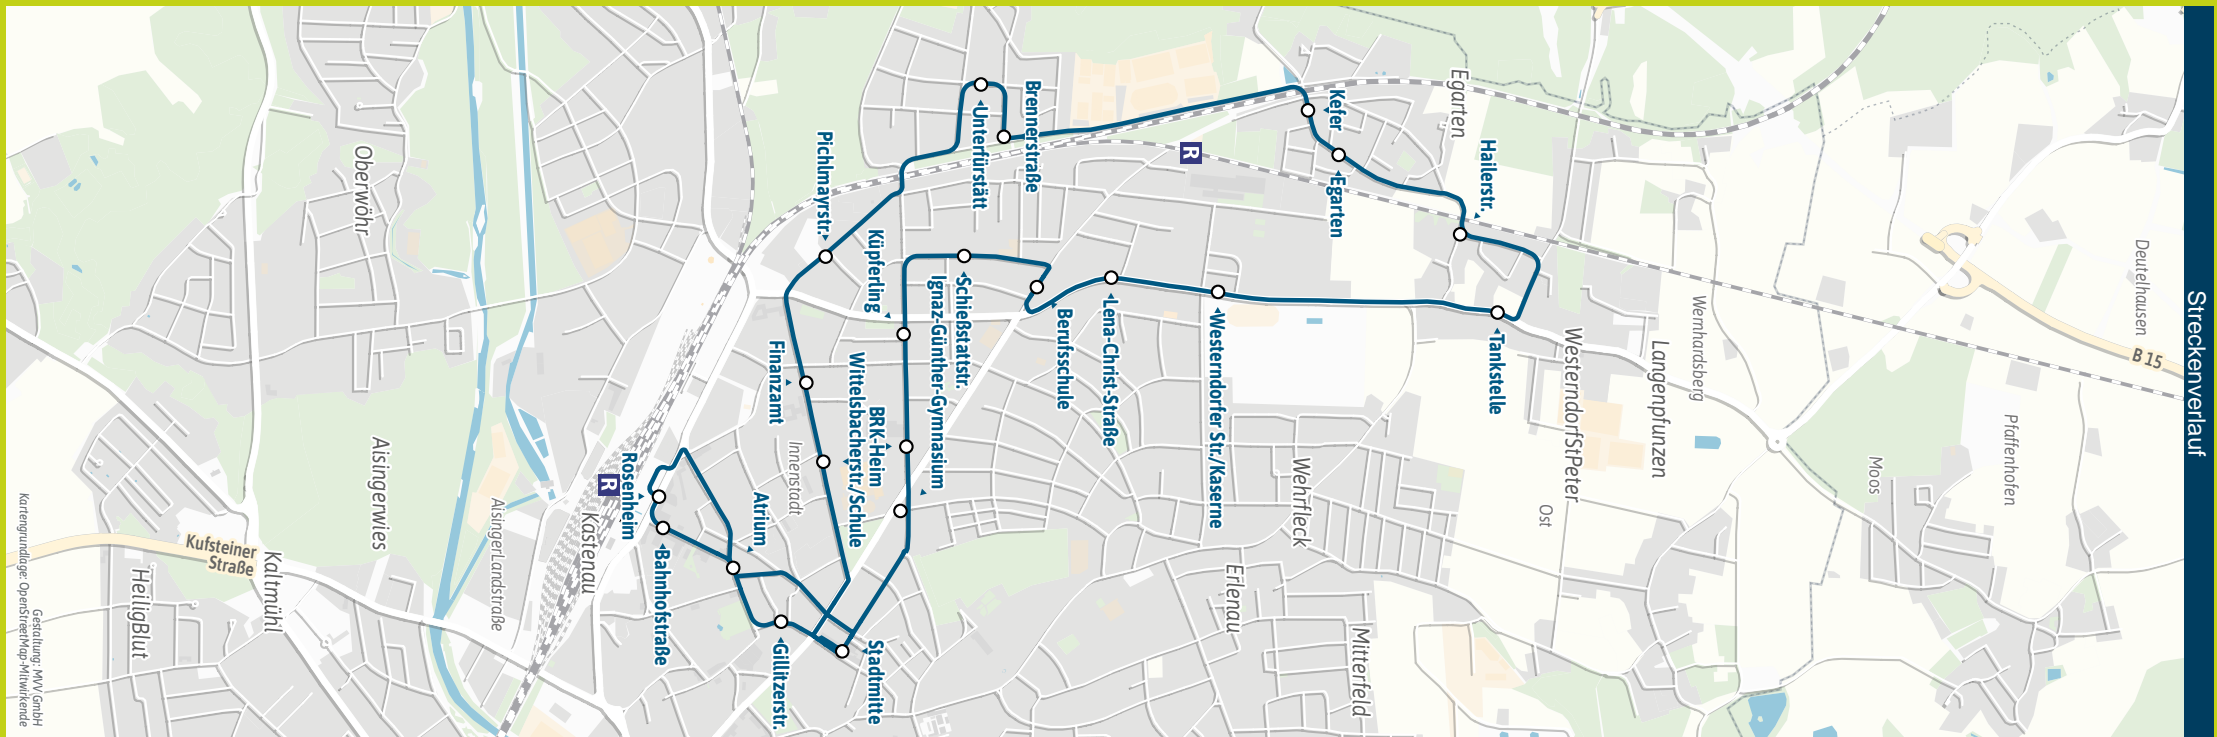

Mit dem MVV an Isar und Inn.

Und jetzt auch an den Lech.

Die Landkreise Landsberg am Lech und
Weilheim-Schongau sind ab
1.1.2025 im MVV.

Fahr doch mal hin:
mvv-muenchen.de/willkommen

**Dank Echtzeitinfos
bist Du informiert.**

Bahnhof **R** ▶ Stadtmitte ▶
Unterfürstätt ▶ Küpferling ▶
Stadtmitte ▶ Bahnhof **R**

Zone		Montag - Samstag									
Stunde		5	6	7	8	19	20	21	22	23	0
Verkehrshinweis				Sa	Sa					☾	☾
ROH	7 Rosenheim, Bahnhof (Bstg 2) R	10	10	10	10	10	10	10	10	10	20
ROH	7 - Bahnhofstraße R	11	11	11	11	11	11	11	11	11	21
ROH	7 - Atrium	12	12	12	12	12	12	12	12	12	22
ROH	7 - Stadtmitte (Bstg C)	14	14	14	14	14	14	14	14	14	24
ROH	7 - Wittelsbacherstr./Schule	15	15	15	15	15	15	15	15	15	25
ROH	7 - Finanzamt	16	16	16	16	16	16	16	16	16	26
ROH	7 - Pichlmayrstr.	18	18	18	18	18	18	18	18	18	28
ROH	7 - Unterfürstätt	20	20	20	20	20	20	20	20	20	30
ROH	7 - Brennerstraße	20	20	20	20	20	20	20	20	20	30
ROH	7 - Kefer	23	23	23	23	23	23	23	23	23	33
ROH	7 - Egarten	24	24	24	24	24	24	24	24	24	34
ROH	7 Westerndorf St.Peter, Hailerstr.	26	26	26	26	26	26	26	26	26	36
ROH	7 - Tankstelle	28	28	28	28	28	28	28	28	28	38
ROH	7 Rosenheim, Westerndorfer Str./Kaserne	30	30	30	30	30	30	30	30	30	40
ROH	7 - Lena-Christ-Straße (Bstg 1)	31	31	31	31	31	31	31	31	31	41
ROH	7 - Berufsschule	32	32	32	32	32	32	32	32	32	42
ROH	7 - Schießstattstr.	33	33	33	33	33	33	33	33	33	43
ROH	7 - Küpferling	35	35	35	35	35	35	35	35	35	45
ROH	7 - BRK-Heim	36	36	36	36	36	36	36	36	36	46
ROH	7 - Ignaz-Günther-Gymnasium	37	37	37	37	37	37	37	37	37	47
ROH	7 - Stadtmitte (Bstg G)	39	39	39	39	39	39	39	39	39	49
ROH	7 - Gillitzerstr.	40	40	40	40	40	40	40	40	40	50
ROH	7 - Atrium	41	41	41	41	41	41	41	41	41	51
ROH	7 - Bahnhof (Bstg 2) R	44	44	44	44	44	44	44	44	44	54

Sa = nur Samstag ☾ = nur Nächte Fr/Sa und Sa/So ◀ = hält nur zum Aussteigen

Busfahrten innerhalb einer Gemeinde gelten als Kurzstrecke: ROH = Rosenheim

Sonn- und Feiertag kein Betrieb

Am 24. und 31. Dezember gelten auf dieser Linie Sonderfahrpläne.