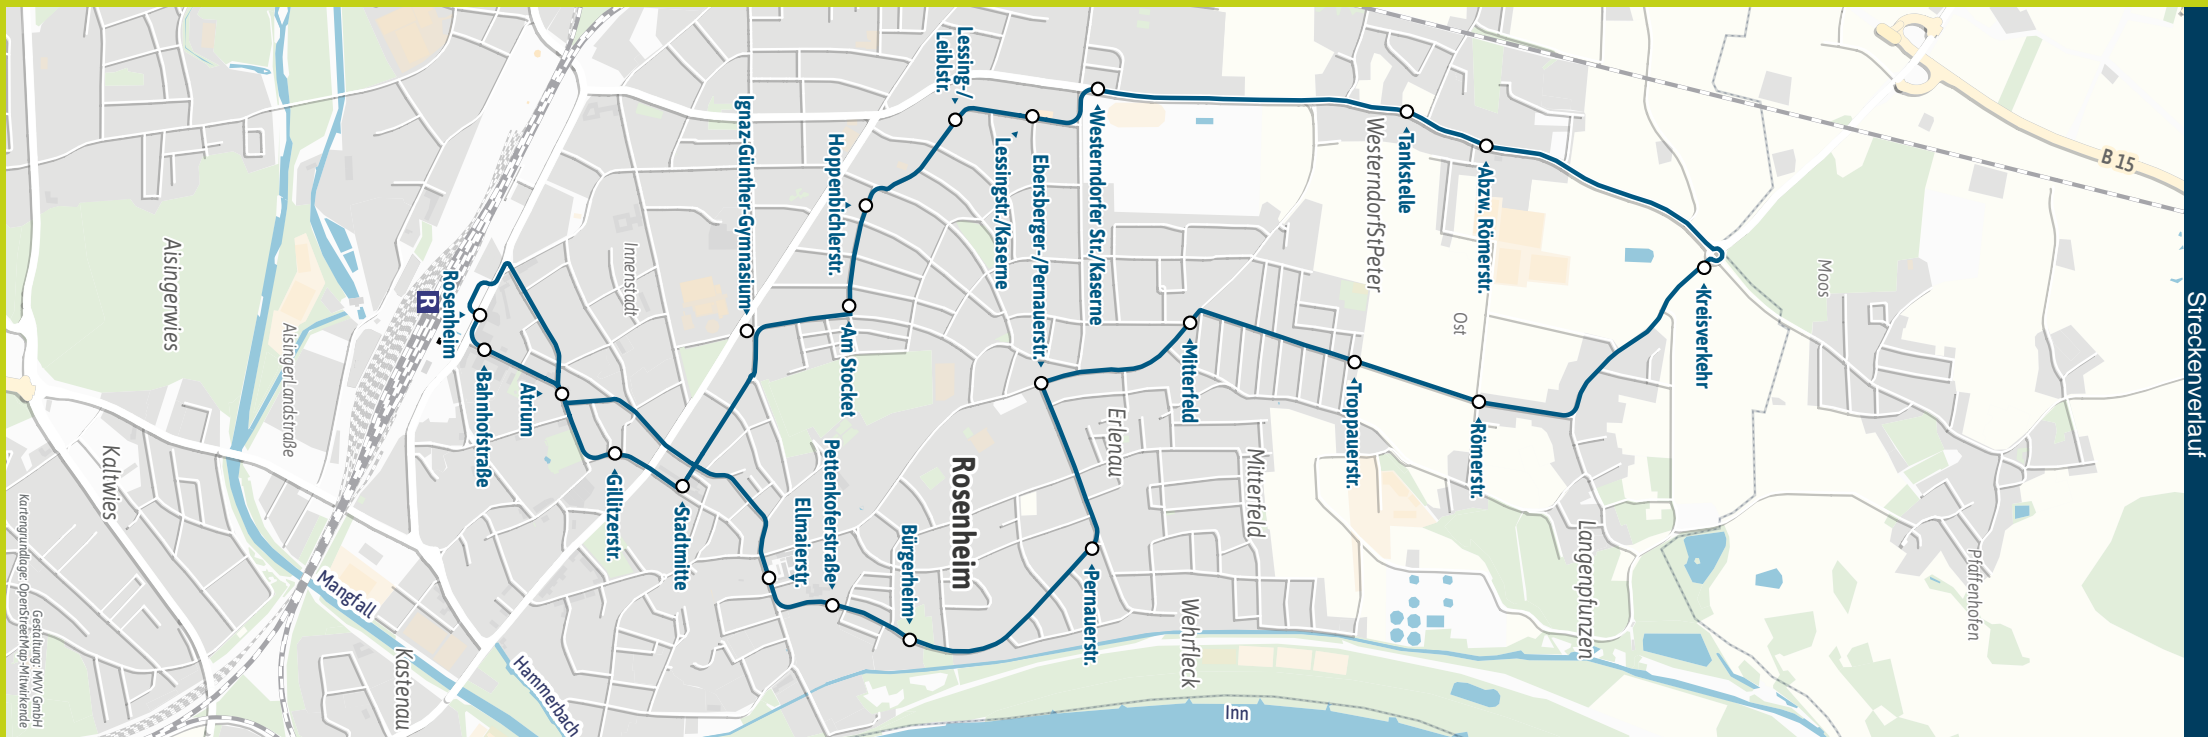

Mit dem MVV an Isar und Inn.

Und jetzt auch an den Lech.

Die Landkreise Landsberg am Lech und Weilheim-Schongau sind ab 1.1.2025 im MVV.

Fahr doch mal hin:
mvv-muenchen.de/willkommen

Dank Echtzeitinfos bist Du informiert.

Mit der MVV-App besser unterwegs.

Mit der MVV-App zu Deinem Ticket und Deinem Fahrplan!

Herausgeber Minifahrplan:
Münchner Verkehrs- und Tarifverbund GmbH (MVV)
im Auftrag der Verbundlandkreise und -städte im MVV
Fahrplanstand | 15. Dezember 2024

Bahnhof **R** ▶ Stadtmitte ▶ Erlenau ▶ Langenpfunzen ▶ Westerndorf ▶ Kaserne ▶ Stadtmitte ▶ Bahnhof **R**

426

Bahnhof ^R - Stadtmitte - Erlenau - Langenpfunzen - Westerndorf - Kaserne - Stadtmitte - Bahnhof ^R

Sa = nur Samstag ☾ = nur Nächte Fr/Sa und Sa/So

Busfahrten innerhalb einer Gemeinde gelten als Kurzstrecke: ROH = Rosenheim

Sonn- und Feiertag kein Betrieb

Am 24. und 31. Dezember gelten auf dieser Linie Sonderfahrpläne.