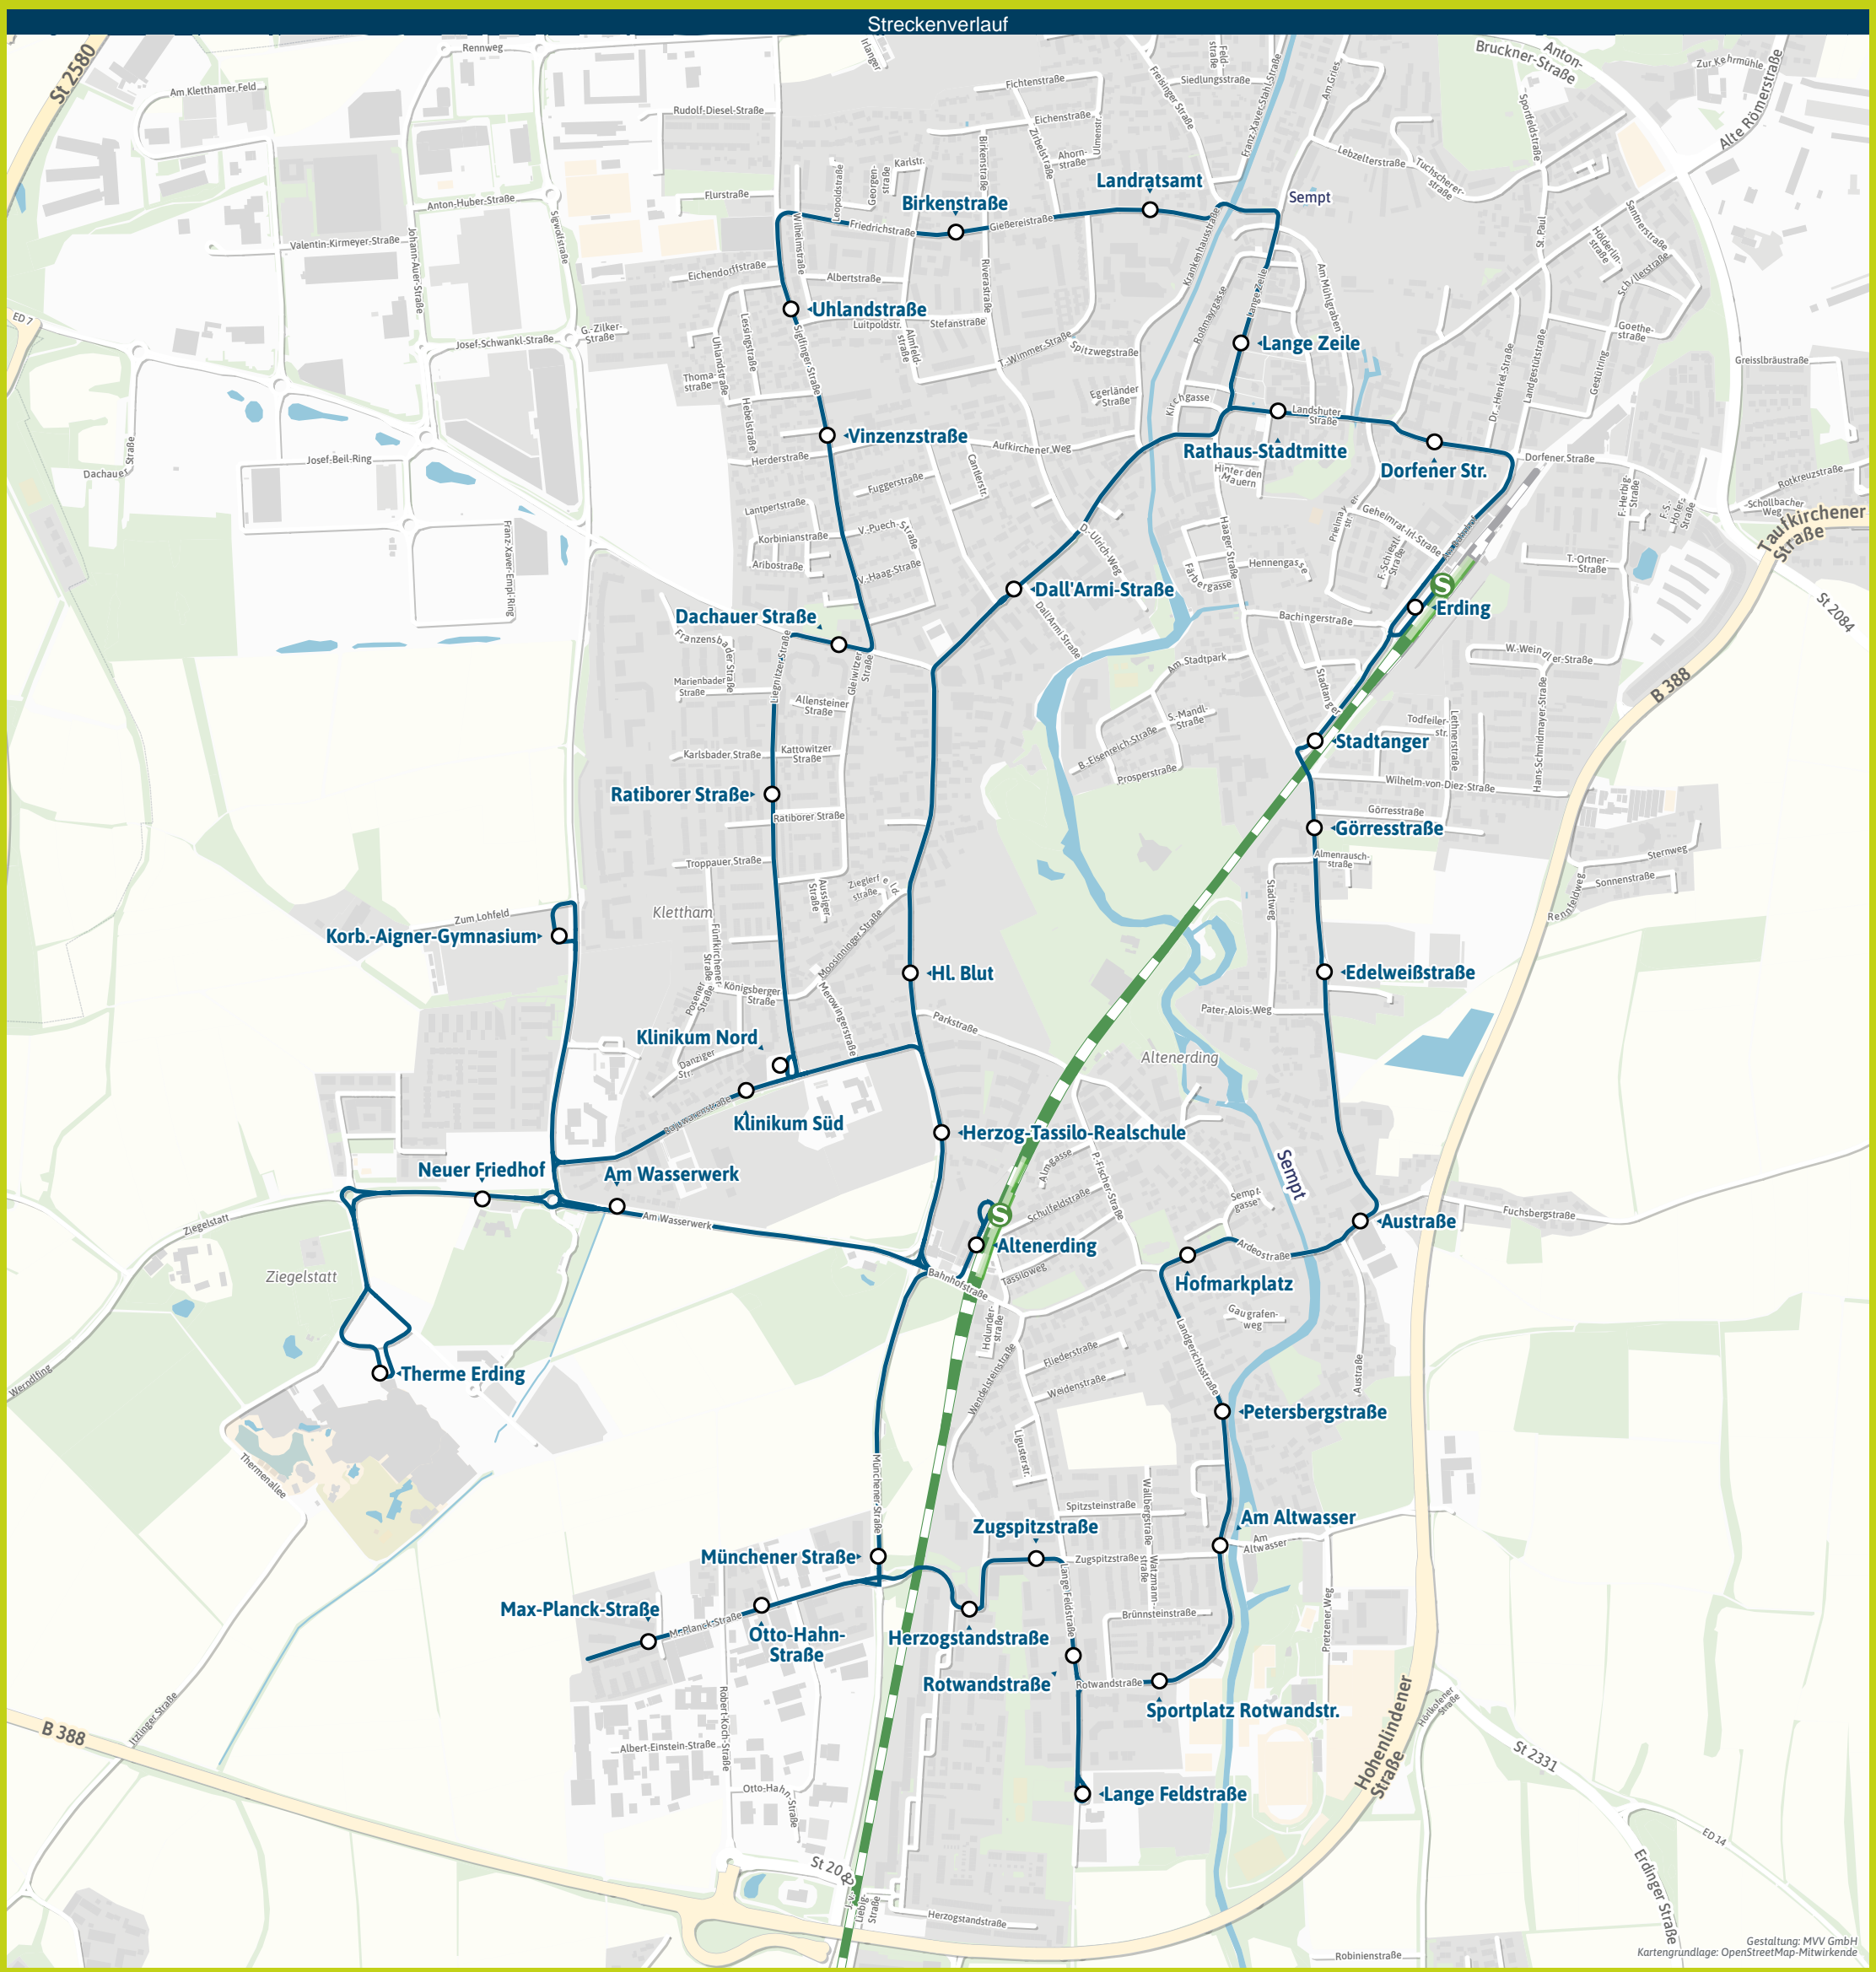

Weitere Linien an den Haltestellen der Linie 525

- Erding ▶ S2 | S01 502 507 511 512 515 522 523 524 526 527 528 531 561 562 564 565 567 568 569 | S010 5020 5670 5680
- Dorfener Str. ▶ S15 522 526 527 528
- Rathaus-Stadtmitte ▶ S22 526 527 528
- Stadttanger ▶ S22 523 524 526 528
- Görresstraße ▶ S22 526 567 | S670
- Edelweißstraße ▶ S22 526 567 | S670
- Austraße ▶ S26
- Hofmarkplatz ▶ S26 | S680
- Petersbergstraße ▶ S26
- Am Altwasser ▶ S26
- Sportplatz Rotwandstr. ▶ S26
- Lange Feldstraße ▶ S22 526
- Rotwandstraße ▶ S22 526
- Zugspitzstraße ▶ S22 526
- Herzogstandstraße ▶ S22 526
- Max-Planck-Straße ▶ S22 526
- Otto-Hahn-Straße ▶ S22 526
- Münchener Straße ▶ S22 526
- Dall'Armi-Straße ▶ S15 527 528
- HL Blut ▶ S01 502 511 515 527 528 562 564 569
- Herzog-Tassilo-Realschule ▶ S01 502 507 511 522 526 527 528 531 562 564 568 569 | S680
- Altenerding ▶ S2 | S22 526 527 528

Minifahrplan
2025

BUS 525

**Dank Echtzeitinfos
bist Du informiert.**

**Mit der MVV-App
besser unterwegs.**

**Erding S ▶ Altenerding S ▶
Therme Erding ▶ Landratsamt ▶
Stadtmitte ▶ Erding S**

**Herausgeber Minifahrplan:
Münchner Verkehrs- und Tarifverbund GmbH (MVV)
im Auftrag der Verbundlandkreise und -städte im MVV
Fahrplanstand | 15. Dezember 2024**

Erding - Altenerding - Therme Erding - Landratsamt - Stadtmitte - Erding

Table with columns: Zone, Verkehrshinweis, Montag - Freitag (F, S), and multiple departure times for various stops.

Table with columns: Zone, Verkehrshinweis, Montag - Freitag (F, S), and multiple departure times for various stops.

Table with columns: Zone, Verkehrshinweis, Montag - Freitag, Samstag (82), and multiple departure times for various stops.

S = nur an Schultagen F = nur an schulfreien Tagen 82 = nicht 24. und 31. Dezember A = Abfahrt am gegenüberliegenden Steig Richtung Dorfener Straße