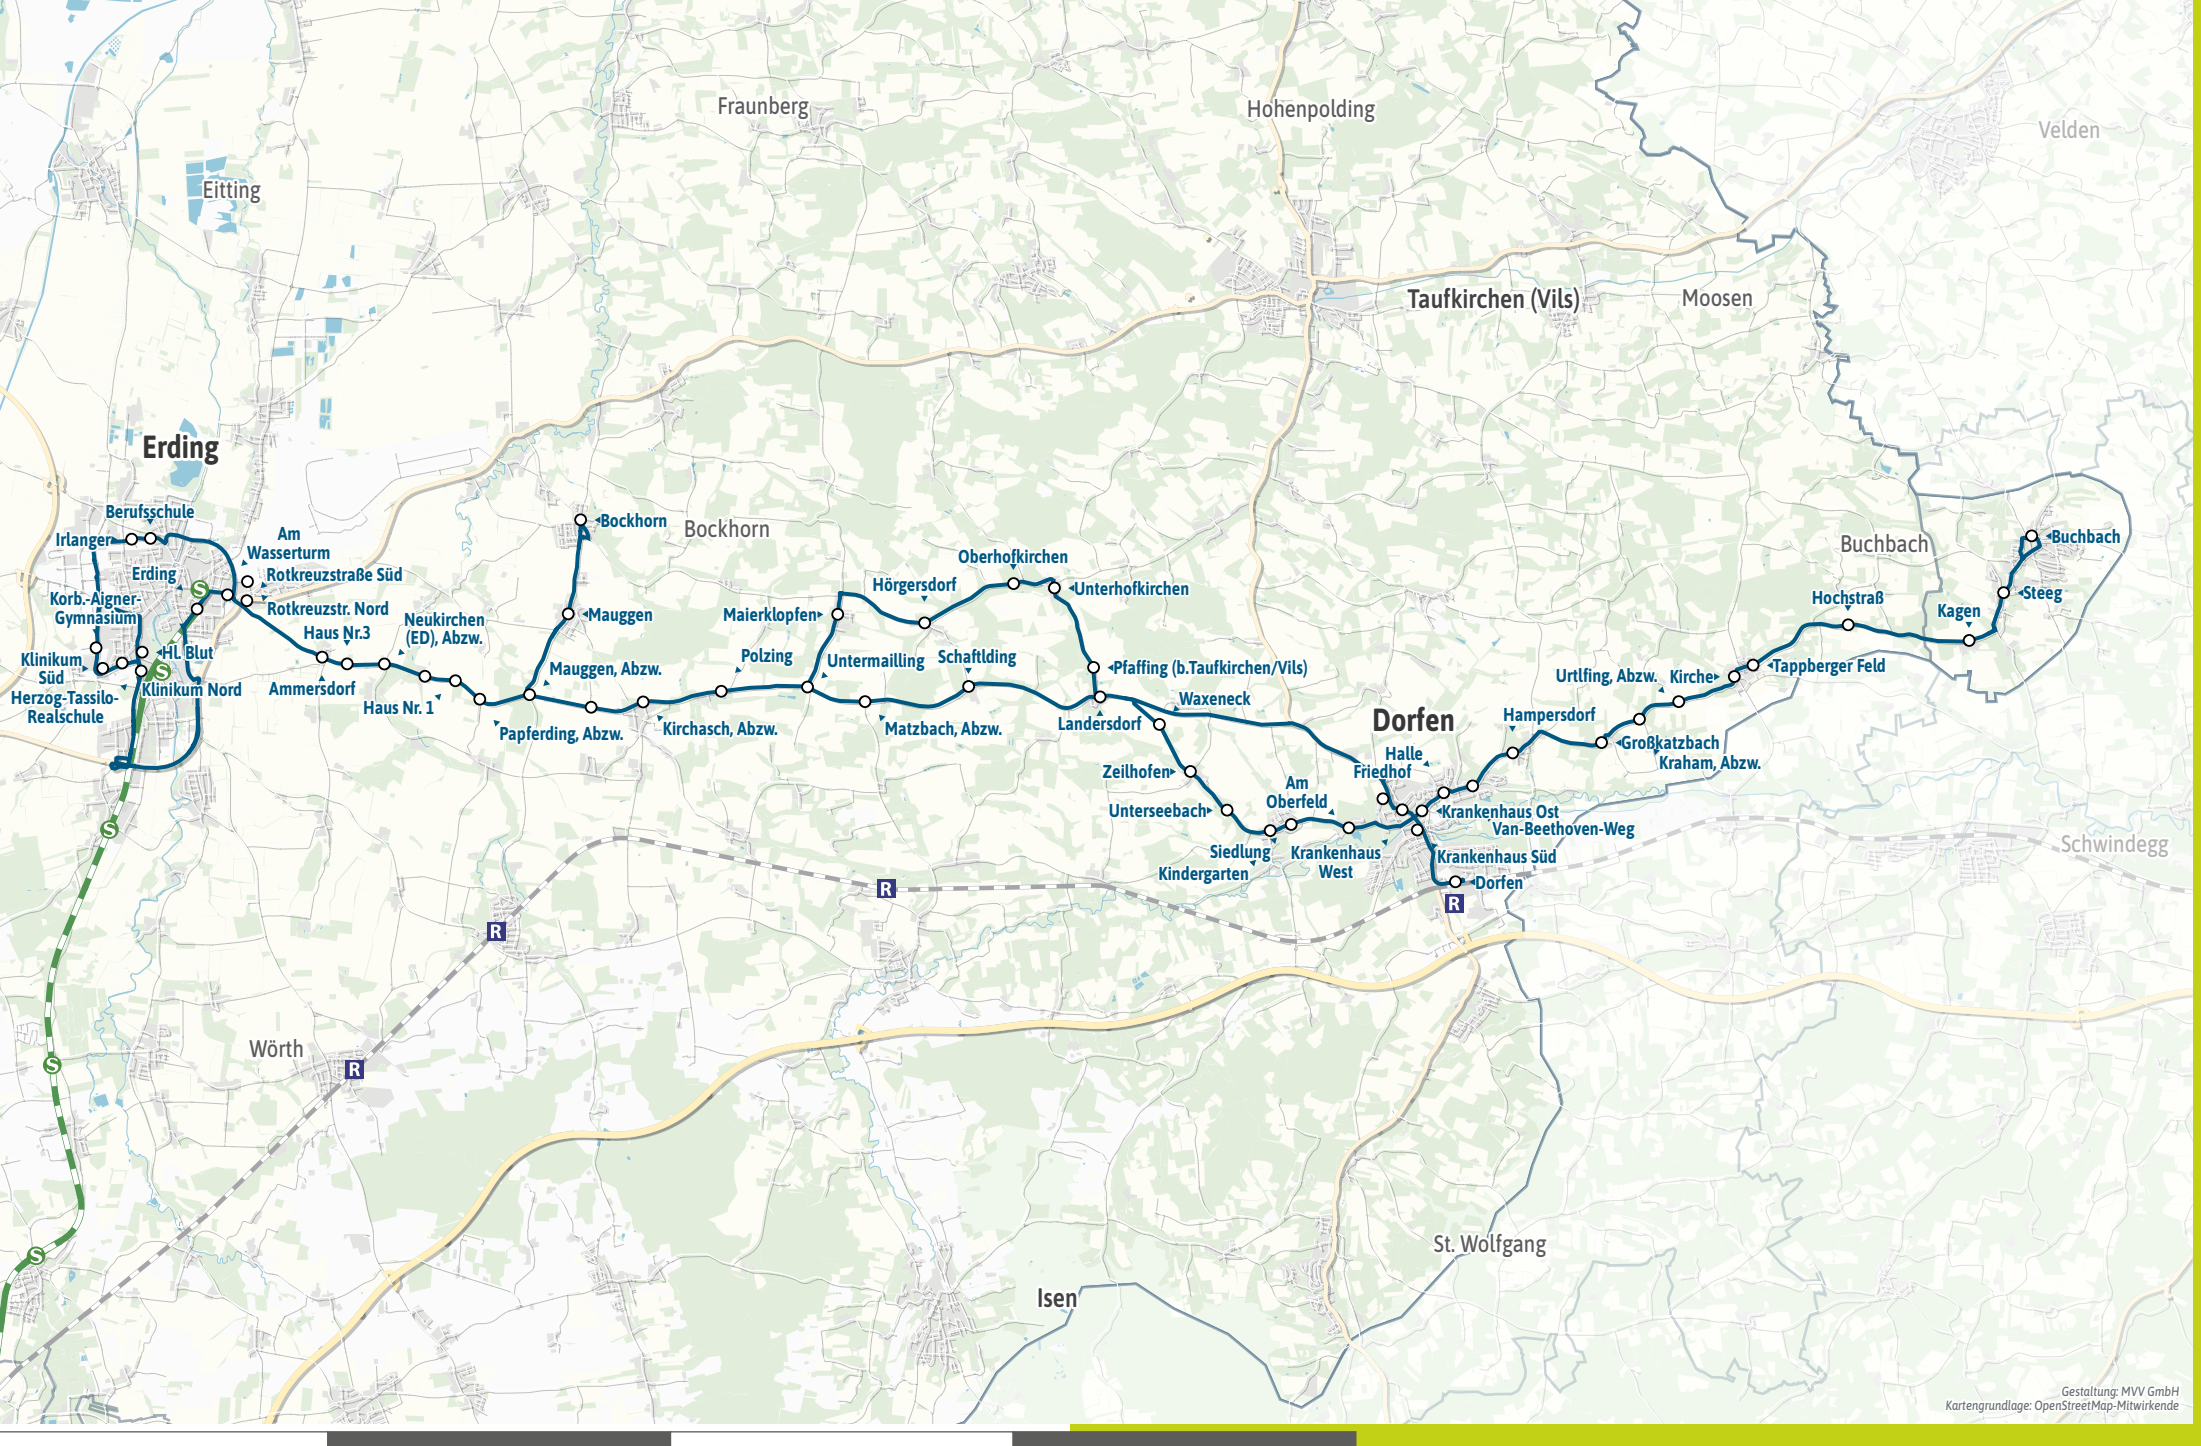

S = nur an Schultagen, S = Umstieg Ri. Berufsschule, F = Anschluss von Linie 562 von Hst. Irlanger, S = Bedarfshalt nur zum Ausstieg; Fahrtwunsch dem Fahrer beim Einstieg anmelden. ← = hält nur zum Aussteigen
F = nur an schulfreien Tagen, S = Anschluss zur MVV-Regionalbuslinie 565 Ri. Angerskirchen; Anmeldeverfahren beachten

Busfahrten innerhalb einer Gemeinde gelten als Kurzstrecke: BUH = Buchbach, DOR = Dorfen, LED = Lengdorf, TAV = Taufkirchen (Vils), BOC = Bockhorn, ERD = Erding

Samstag, Sonn- und Feiertag sowie am 24.12. und 31.12. kein Betrieb.

Fahrplan als PDF zum Download

Änderungen vorbehalten | mvv-muenchen.de

Bayernbus GmbH 08122 / 97 50 50

Streckenverlauf

5 km 10 km 15 km 20 km

Gestaltung: MVV GmbH Kartengrundlage: OpenStreetMap-Mitwirkende