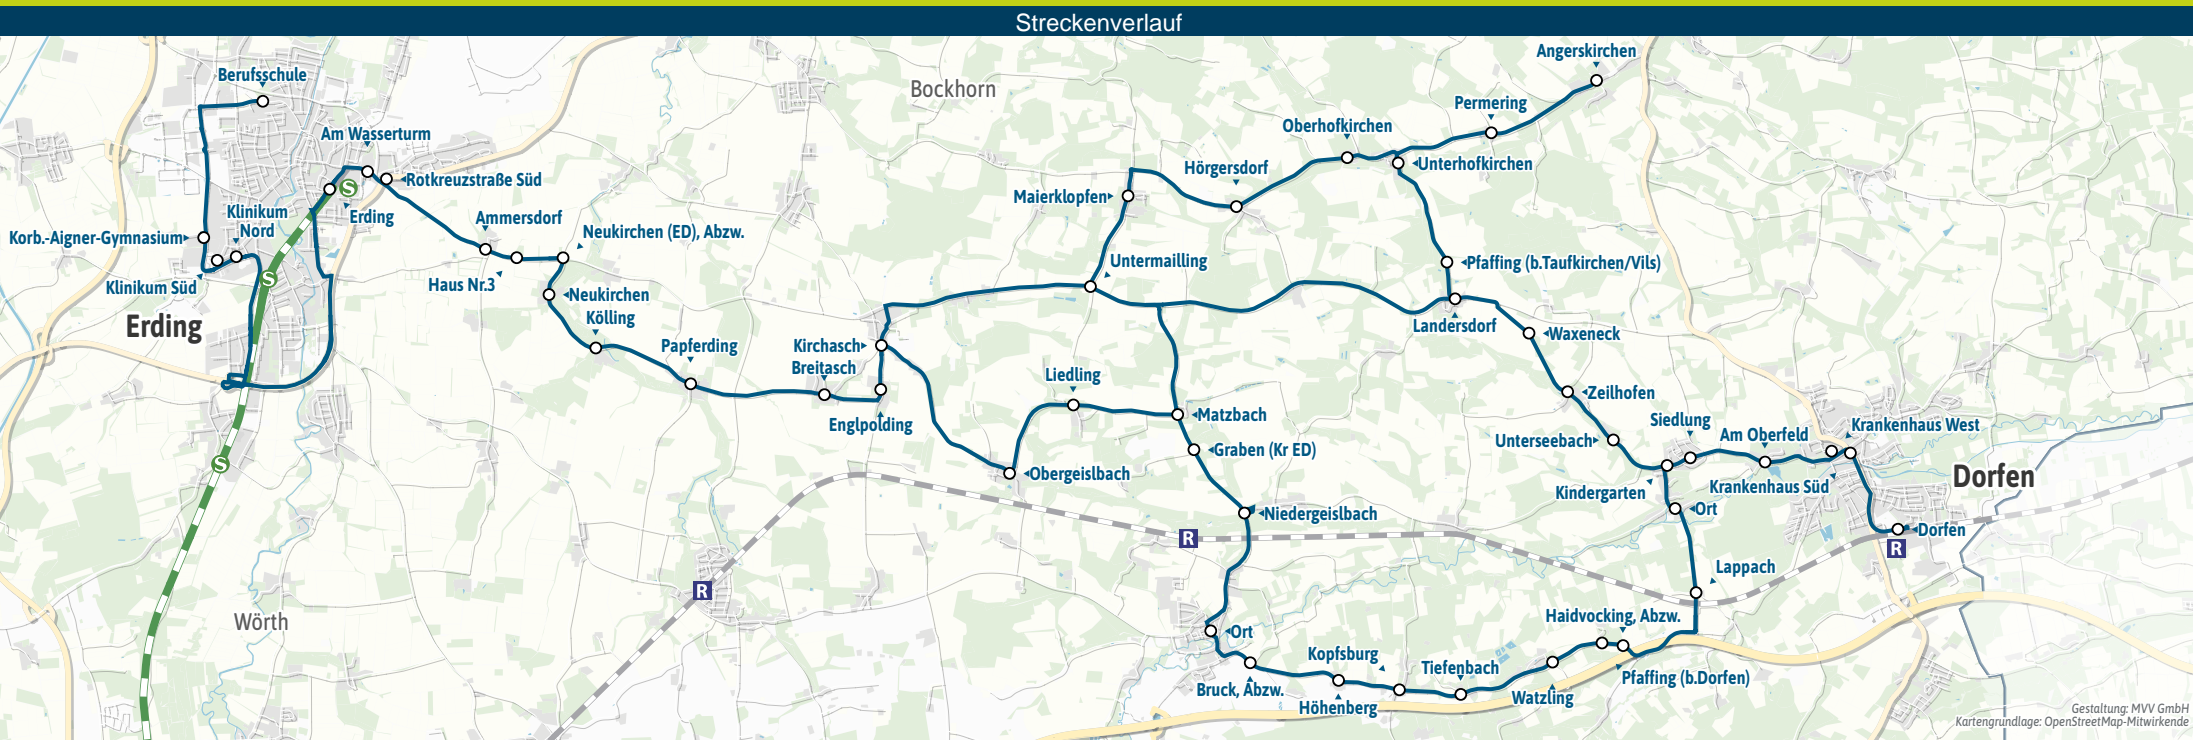

Busfahrten innerhalb einer Gemeinde gelten als Kurzstrecke: DOR = Dorfen, TAV = Taufkirchen (Vils), LED = Lengdorf, BOC = Bockhorn, ERD = Erding

Wegen Bedienung von Bedarfshaltestellen können sich die Abfahrtszeiten an nachfolgenden Haltestellen verzögern.

Kein MVV-Tarif auf den Zügen zwischen Dorfen R und Markt Schwaben S und auf durchgehenden Zügen von Dorfen R zum Ostbahnhof U S R

Samstag, Sonn- und Feiertag sowie am 24.12. und 31.12. kein Betrieb.

Erding S - Papferding - Kirchasch - Landersdorf - Dorfen, Bahnhof R

Table with columns for Zone, Anmeldeabschluss, Verkehrshinweis, and departure times for various routes (ERD, ERD, ERD, etc.) from Monday to Friday.

Legend for symbols: S = nur an Schultagen, B = bis 30.12.24, A = Anschluss von Linie 564, D = Anschluss von Linie 562 von Hst. Irlanger, * = MVV-Bedarfshaltestelle, etc.

Busfahrten innerhalb einer Gemeinde gelten als Kurzstrecke: ERD = Erding, BOC = Bockhorn, LED = Lengdorf, TAV = Taufkirchen (Vils), DOR = Dorfen

Samstag, Sonn- und Feiertag sowie am 24.12. und 31.12. kein Betrieb.

Wegen Bedienung von Bedarfshaltestellen können sich die Abfahrtszeiten an nachfolgenden Haltestellen verzögern.

Kein MVV-Tarif auf den Zügen zwischen Dorfen R und Markt Schwaben S und auf durchgehenden Zügen von Dorfen R zum Ostbahnhof U S R

Fahrplan als PDF zum Download

Änderungen vorbehalten | mvv-muenchen.de

Bayernbus GmbH 08122 / 97 50 50