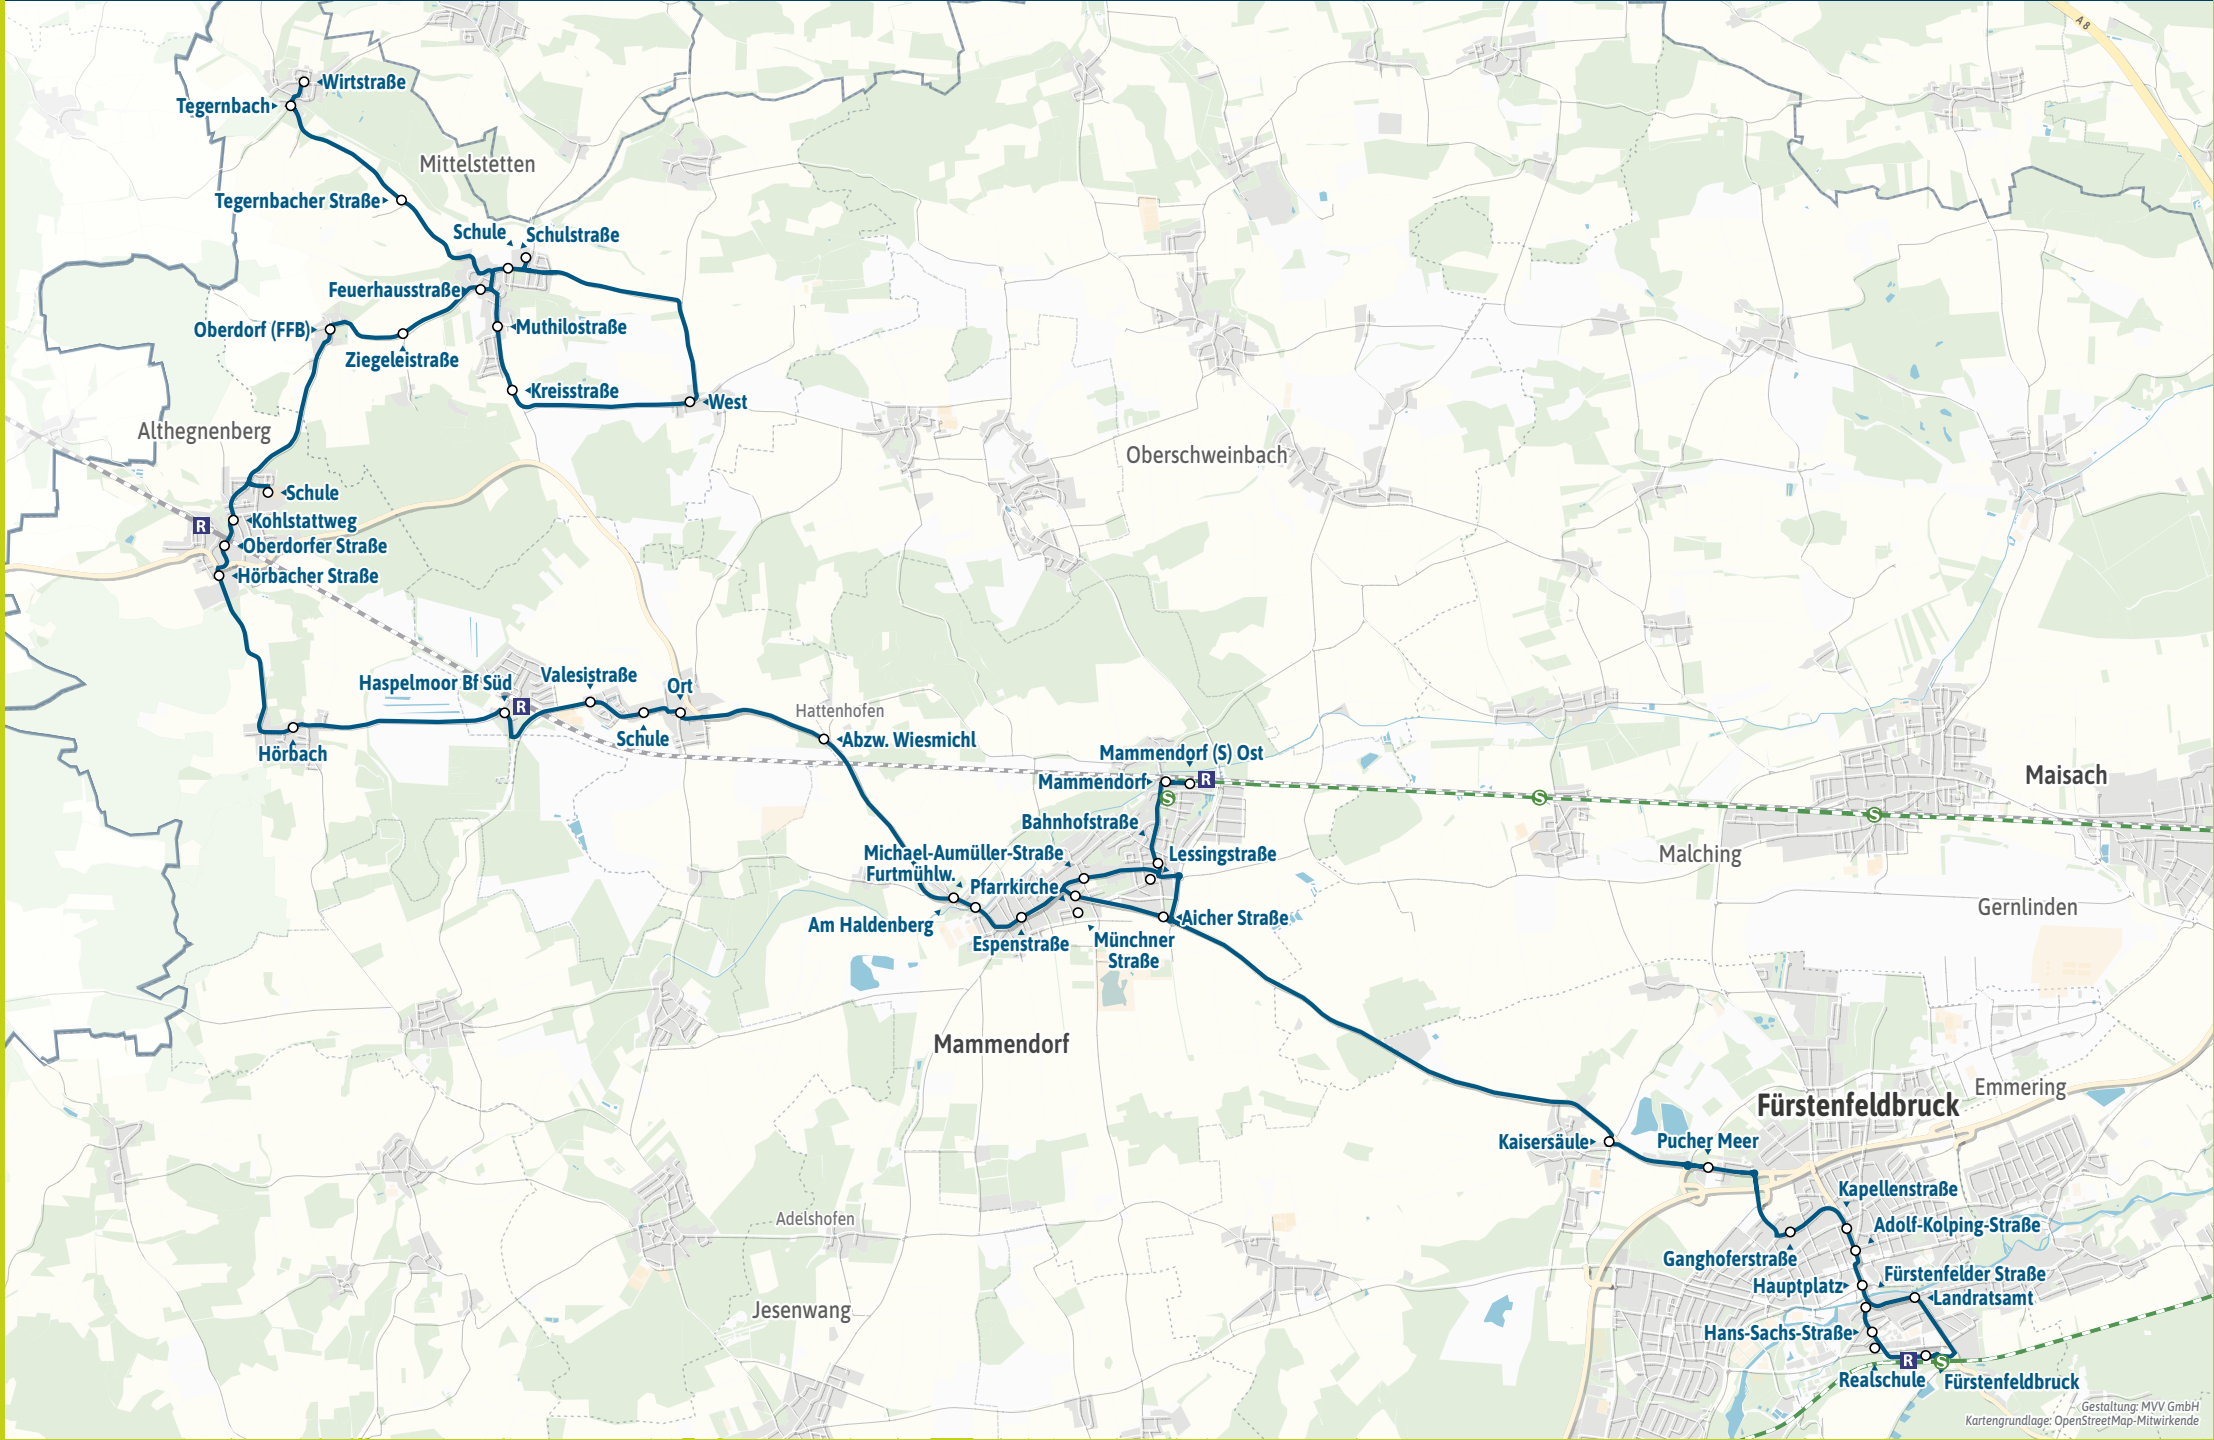

Fürstenfeldbruck S R - Mammendorf S R - Althegnenberg - Mittelstetten - Tegernbach

Table with columns for Zone, Verkehrshinweis, and departure times for Montag-Freitag and Samstag. Includes various bus routes and their respective schedules.

Legend for symbols: S = nur an Schultagen, F = nur an schulfreien Tagen, R = Linienwechsel / Fahrt weiter als MVV-Regionalbuslinie 838 nach Mammendorf / Buchenau. Busfahrten innerhalb einer Gemeinde gelten als Kurzstrecke: FFB = Fürstenfeldbruck, MAM = Mammendorf, HAT = Hattenhofen, AHG = Althegnenberg, MIS = Mittelstetten

Sonn- und Feiertag kein Betrieb. Am 24.12. und 31.12. Betrieb wie Samstag.

Außerhalb der Betriebszeiten verkehrt der On-Demand-Service RuTaxi im MVV; Buchung über die MVV-App; Informationen unter www.mvv-muenchen.de/ruftaxi oder www.lra-ffb.de/mobilitaet-sicherheit/oeffentliche-mobilitaet/ruftaxi-linien

Fahrplan als PDF zum Download

Änderungen vorbehalten | mvv-muenchen.de

AmperBus GmbH 08141 / 5284130

Streckenverlauf

Scale bar: 2.5 km, 5 km, 7.5 km, 10 km