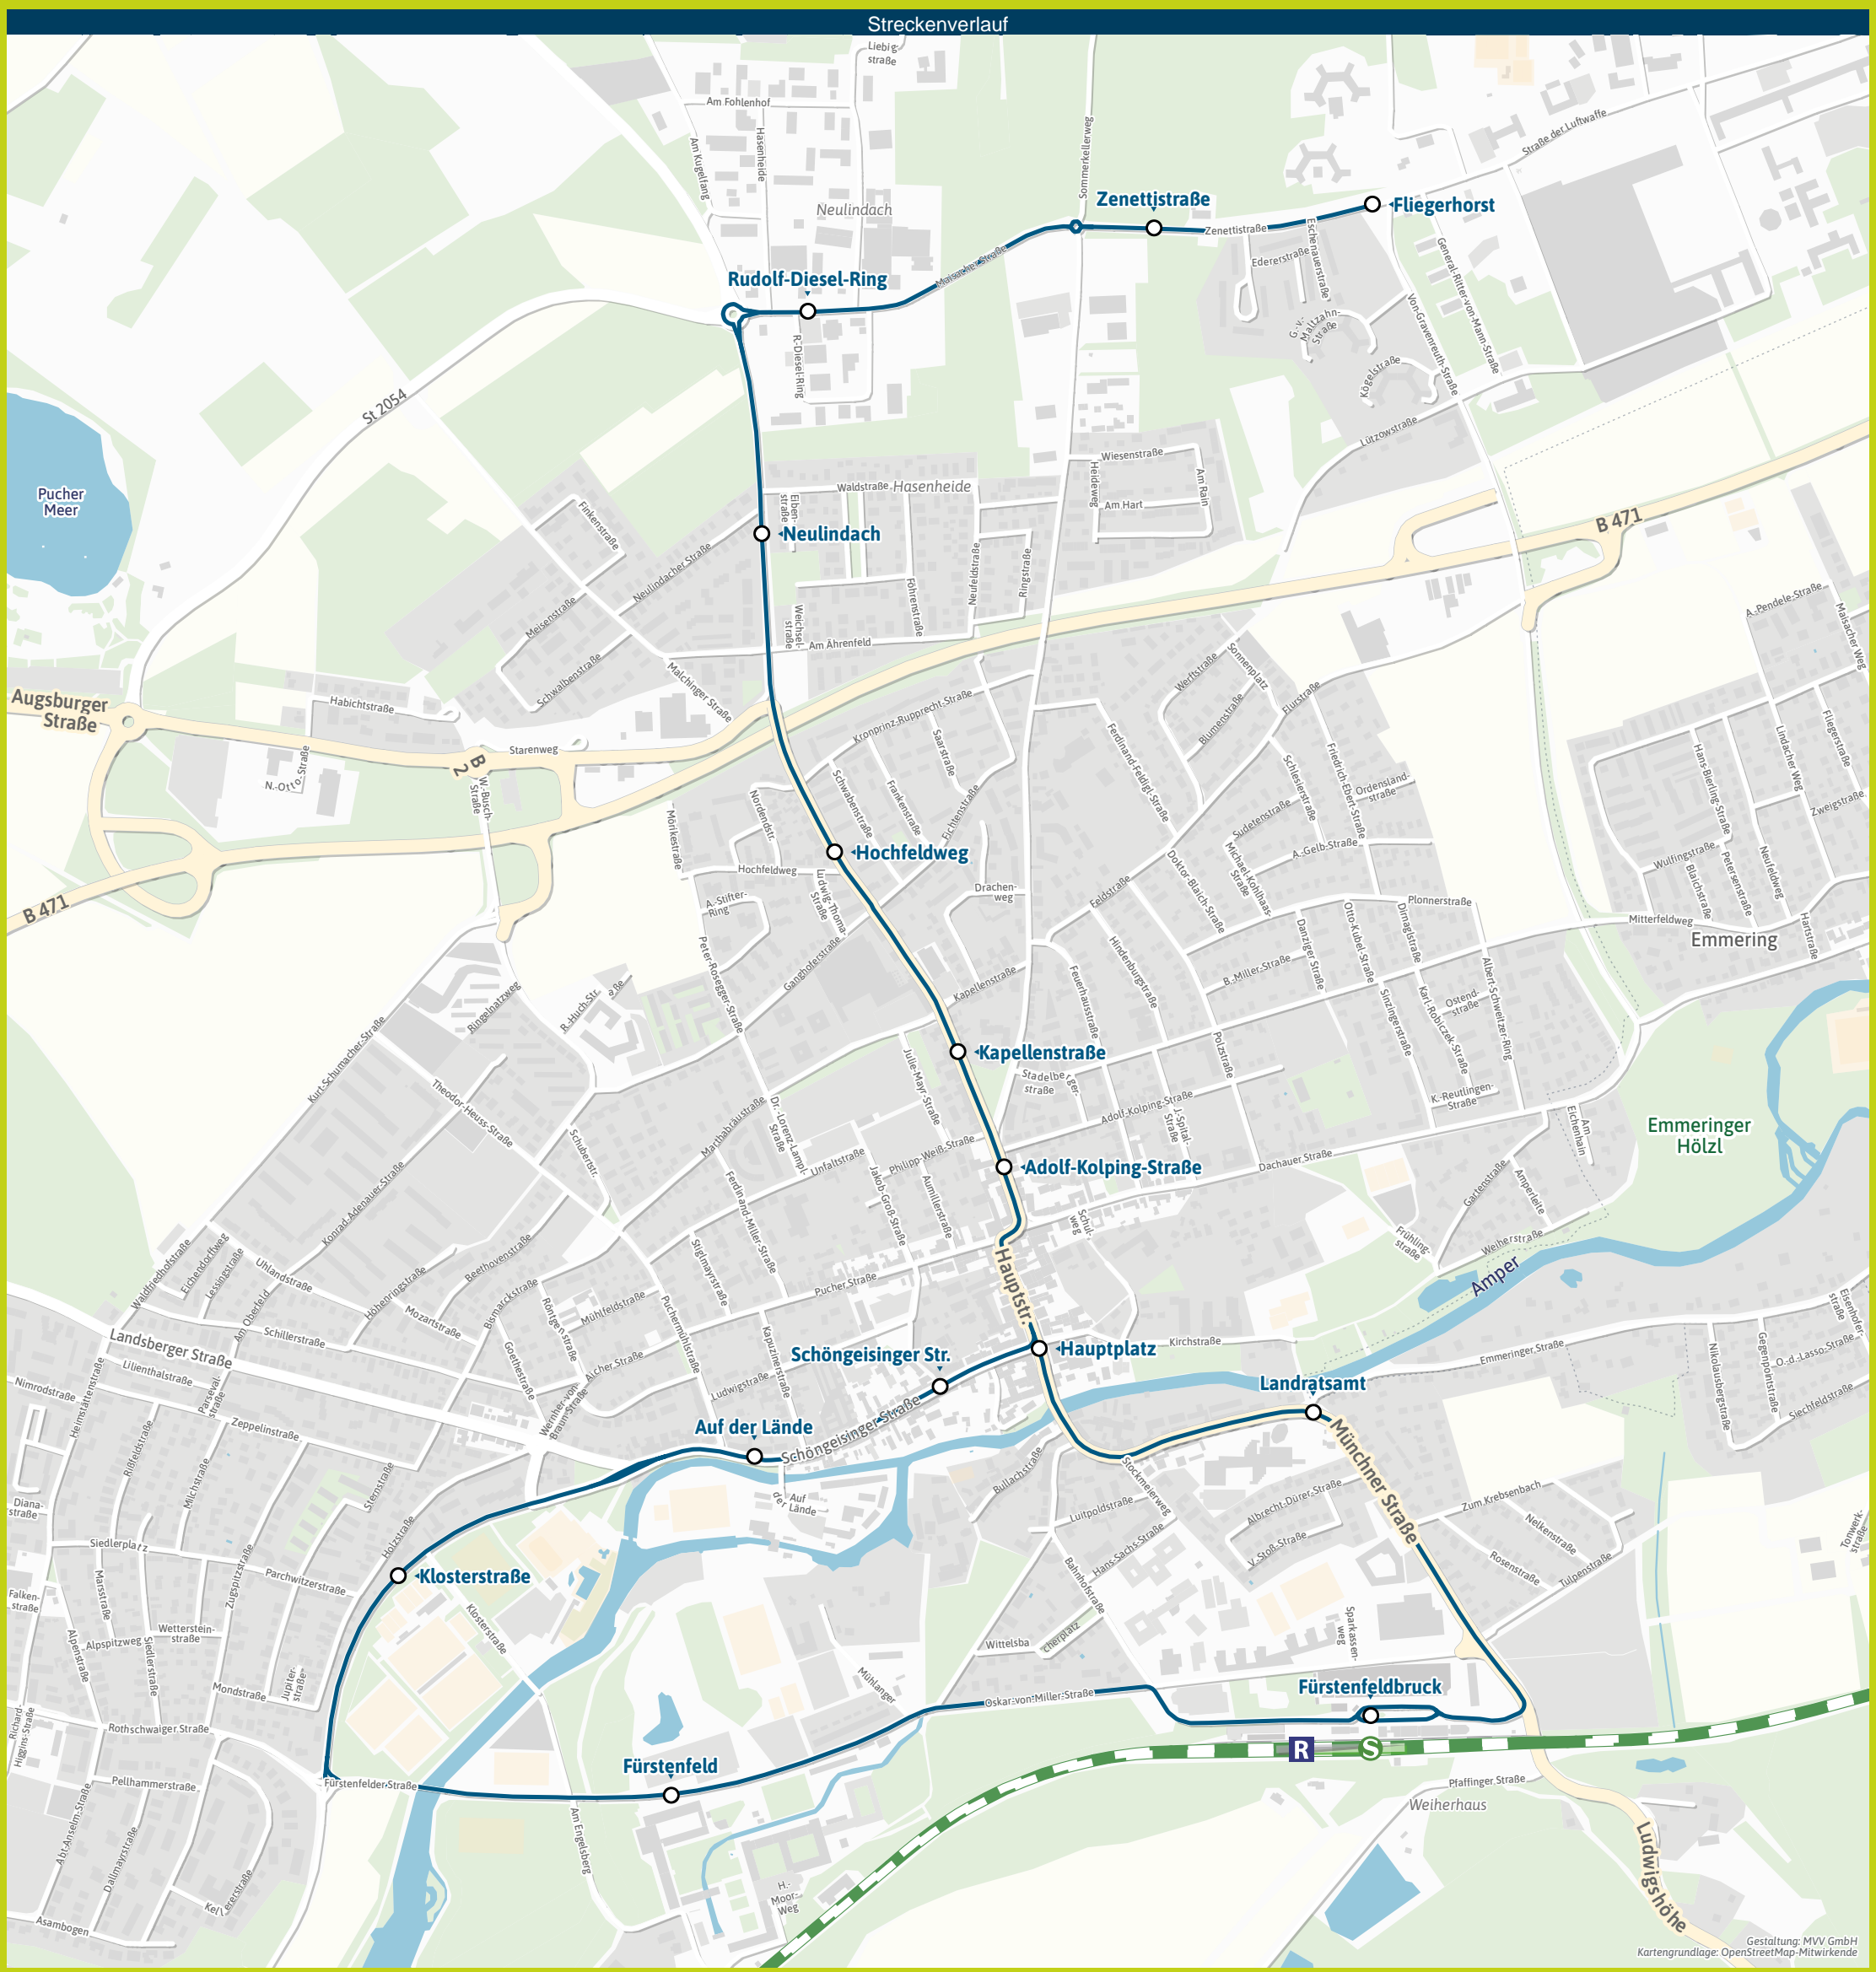

Minifahrplan 2025

BUS 845

Fürstenfeldbruck S R

Fürstenfeldbruck, Fliegerhorst

Münchner Verkehrsverbund

muv-auskunft.de
Fahrplan in Echtzeit

Fürstenfeldbruck S R - Fürstenfeldbruck, Fliegerhorst

Zone		Montag - Freitag																											
S4 Marienplatz	ab	5.16	17.56	18.16																			23.36						
	S4 Fürstenfeldbruck	an	5.47	18.27	18.47																			0.07					
FFB 2/3	Fürstenfeldbruck S R	ab	5.53	18.33	18.53																			0.13					
FFB 2/3	Fürstenfeldbruck, Landratsamt		5.56	18.36																									
FFB 2/3	- Fürstenfeld				18.55																			0.15					
FFB 2/3	- Klosterstraße				18.56																			0.16					
FFB 2/3	- Auf der Lände				18.57																			0.17					
FFB 2/3	- Schöngesinger Str.				18.58																			0.18					
FFB 2/3	- Hauptplatz		5.58	alle 20 Min	18.38	18.59	alle 20 Min																			0.19			
FFB 2/3	- Adolf-Kolping-Straße		6.00		18.40	19.01																				0.21			
FFB 2/3	- Kapellenstraße		6.01		18.41	19.02																				0.22			
FFB 2/3	- Hochfeldweg		6.03		18.43	19.04																				0.24			
FFB 2/3	- Neulindach		6.04		18.44	19.05																				0.25			
FFB 2/3	- Rudolf-Diesel-Ring		6.05		18.45	19.06																				0.26			
FFB 2/3	- Zenettstraße		6.06		18.46	19.07																				0.27			
FFB 2/3	- Fliegerhorst		6.08		18.48	19.09																				0.29			
Zone		Samstag																											
S4 Marienplatz	ab	6.36	7.16	8.36	9.16	9.56	10.36	11.16	11.56	12.36	13.16	13.56	14.36	15.16	15.56	16.36	17.16	17.56	18.36	19.16	19.56	20.36	21.16	21.56	22.36	23.16			
	S4 Fürstenfeldbruck	an	7.07	7.47	9.07	9.47	10.27	11.07	11.47	12.27	13.07	13.47	14.27	15.07	15.47	16.27	17.07	17.47	18.27	19.07	19.47	20.27	21.07	21.47	22.27	23.07	23.47		
FFB 2/3	Fürstenfeldbruck S R	ab	7.13	7.53	8.33	9.13	9.53	10.33	11.13	11.53	12.33	13.13	13.53	14.33	15.13	15.53	16.33	17.13	17.53	18.33	19.13	19.53	20.33	21.13	21.53	22.33	23.13	23.53	0.33
FFB 2/3	Fürstenfeldbruck, Fürstenfeld		7.15	7.55	8.35	9.15	9.55	10.35	11.15	11.55	12.35	13.15	13.55	14.35	15.15	15.55	16.35	17.15	17.55	18.35	19.15	19.55	20.35	21.15	21.55	22.35	23.15	23.55	0.35
FFB 2/3	- Klosterstraße		7.16	7.56	8.36	9.16	9.56	10.36	11.16	11.56	12.36	13.16	13.56	14.36	15.16	15.56	16.36	17.16	17.56	18.36	19.16	19.56	20.36	21.16	21.56	22.36	23.16	23.56	0.36
FFB 2/3	- Auf der Lände		7.17	7.57	8.37	9.17	9.57	10.37	11.17	11.57	12.37	13.17	13.57	14.37	15.17	15.57	16.37	17.17	17.57	18.37	19.17	19.57	20.37	21.17	21.57	22.37	23.17	23.57	0.37
FFB 2/3	- Schöngesinger Str.		7.18	7.58	8.38	9.18	9.58	10.38	11.18	11.58	12.38	13.18	13.58	14.38	15.18	15.58	16.38	17.18	17.58	18.38	19.18	19.58	20.38	21.18	21.58	22.38	23.18	23.58	0.38
FFB 2/3	- Hauptplatz		7.19	7.59	8.39	9.19	9.59	10.39	11.19	11.59	12.39	13.19	13.59	14.39	15.19	15.59	16.39	17.19	17.59	18.39	19.19	19.59	20.39	21.19	21.59	22.39	23.19	23.59	0.39
FFB 2/3	- Adolf-Kolping-Straße		7.21	8.01	8.41	9.21	10.01	10.41	11.21	12.01	12.41	13.21	14.01	14.41	15.21	16.01	16.41	17.21	18.01	18.41	19.21	20.01	20.41	21.21	22.01	22.41	23.21	0.01	0.41
FFB 2/3	- Kapellenstraße		7.22	8.02	8.42	9.22	10.02	10.42	11.22	12.02	12.42	13.22	14.02	14.42	15.22	16.02	16.42	17.22	18.02	18.42	19.22	20.02	20.42	21.22	22.02	22.42	23.22	0.02	0.42
FFB 2/3	- Hochfeldweg		7.24	8.04	8.44	9.24	10.04	10.44	11.24	12.04	12.44	13.24	14.04	14.44	15.24	16.04	16.44	17.24	18.04	18.44	19.24	20.04	20.44	21.24	22.04	22.44	23.24	0.04	0.44
FFB 2/3	- Neulindach		7.25	8.05	8.45	9.25	10.05	10.45	11.25	12.05	12.45	13.25	14.05	14.45	15.25	16.05	16.45	17.25	18.05	18.45	19.25	20.05	20.45	21.25	22.05	22.45	23.25	0.05	0.45
FFB 2/3	- Rudolf-Diesel-Ring		7.26	8.06	8.46	9.26	10.06	10.46	11.26	12.06	12.46	13.26	14.06	14.46	15.26	16.06	16.46	17.26	18.06	18.46	19.26	20.06	20.46	21.26	22.06	22.46	23.26	0.06	0.46
FFB 2/3	- Zenettstraße		7.27	8.07	8.47	9.27	10.07	10.47	11.27	12.07	12.47	13.27	14.07	14.47	15.27	16.07	16.47	17.27	18.07	18.47	19.27	20.07	20.47	21.27	22.07	22.47	23.27	0.07	0.47
FFB 2/3	- Fliegerhorst		7.29	8.09	8.49	9.29	10.09	10.49	11.29	12.09	12.49	13.29	14.09	14.49	15.29	16.09	16.49	17.29	18.09	18.49	19.29	20.09	20.49	21.29	22.09	22.49	23.29	0.09	0.49
Zone		Sonn- und Feiertag																											
S4 Marienplatz	ab	7.16	8.36	9.16	9.56	10.36	11.16	11.56	12.36	13.16	13.56	14.36	15.16	15.56	16.36	17.16													
	S4 Fürstenfeldbruck	an	7.47	9.07	9.47	10.27	11.07	11.47	12.27	13.07	13.47	14.27	15.07	15.47	16.27	17.07	17.47												
FFB 2/3	Fürstenfeldbruck S R	ab	7.53	8.33	9.13	9.53	10.33	11.13	11.53	12.33	13.13	13.53	14.33	15.13	15.53	16.33	17.13	17.53											
FFB 2/3	Fürstenfeldbruck, Fürstenfeld		7.55	8.35	9.15	9.55	10.35	11.15	11.55	12.35	13.15	13.55	14.35	15.15	15.55	16.35	17.15	17.55											
FFB 2/3	- Klosterstraße		7.56	8.36	9.16	9.56	10.36	11.16	11.56	12.36	13.16	13.56	14.36	15.16	15.56	16.36	17.16	17.56											
FFB 2/3	- Auf der Lände		7.57	8.37	9.17	9.57	10.37	11.17	11.57	12.37	13.17	13.57	14.37	15.17	15.57	16.37	17.17	17.57											
FFB 2/3	- Schöngesinger Str.		7.58	8.38	9.18	9.58	10.38	11.18	11.58	12.38	13.18	13.58	14.38	15.18	15.58	16.38	17.18	17.58											
FFB 2/3	- Hauptplatz		7.59	8.39	9.19	9.59	10.39	11.19	11.59	12.39	13.19	13.59	14.39	15.19	15.59	16.39	17.19	17.59											
FFB 2/3	- Adolf-Kolping-Straße		8.01	8.41	9.21	10.01	10.41	11.21	12.01	12.41	13.21	14.01	14.41	15.21	16.01	16.41	17.21	18.01											
FFB 2/3	- Kapellenstraße		8.02	8.42	9.22	10.02	10.42	11.22	12.02	12.42	13.22	14.02	14.42	15.22	16.02	16.42	17.22	18.02											
FFB 2/3	- Hochfeldweg		8.04	8.44	9.24	10.04	10.44	11.24	12.04	12.44	13.24	14.04	14.44	15.24	16.04	16.44	17.24	18.04											
FFB 2/3	- Neulindach		8.05	8.45	9.25	10.05	10.45	11.25	12.05	12.45	13.25	14.05	14.45	15.25	16.05	16.45	17.25	18.05											
FFB 2/3	- Rudolf-Diesel-Ring		8.06	8.46	9.26	10.06	10.46	11.26	12.06	12.46	13.26	14.06	14.46	15.26	16.06	16.46	17.26	18.06											
FFB 2/3	- Zenettstraße		8.07	8.47	9.27	10.07	10.47	11.27	12.07	12.47	13.27	14.07	14.47	15.27	16.07	16.47	17.27	18.07											
FFB 2/3	- Fliegerhorst		8.09	8.49	9.29	10.09	10.49	11.29	12.09	12.49	13.29	14.09	14.49	15.29	16.09	16.49	17.29	18.09											