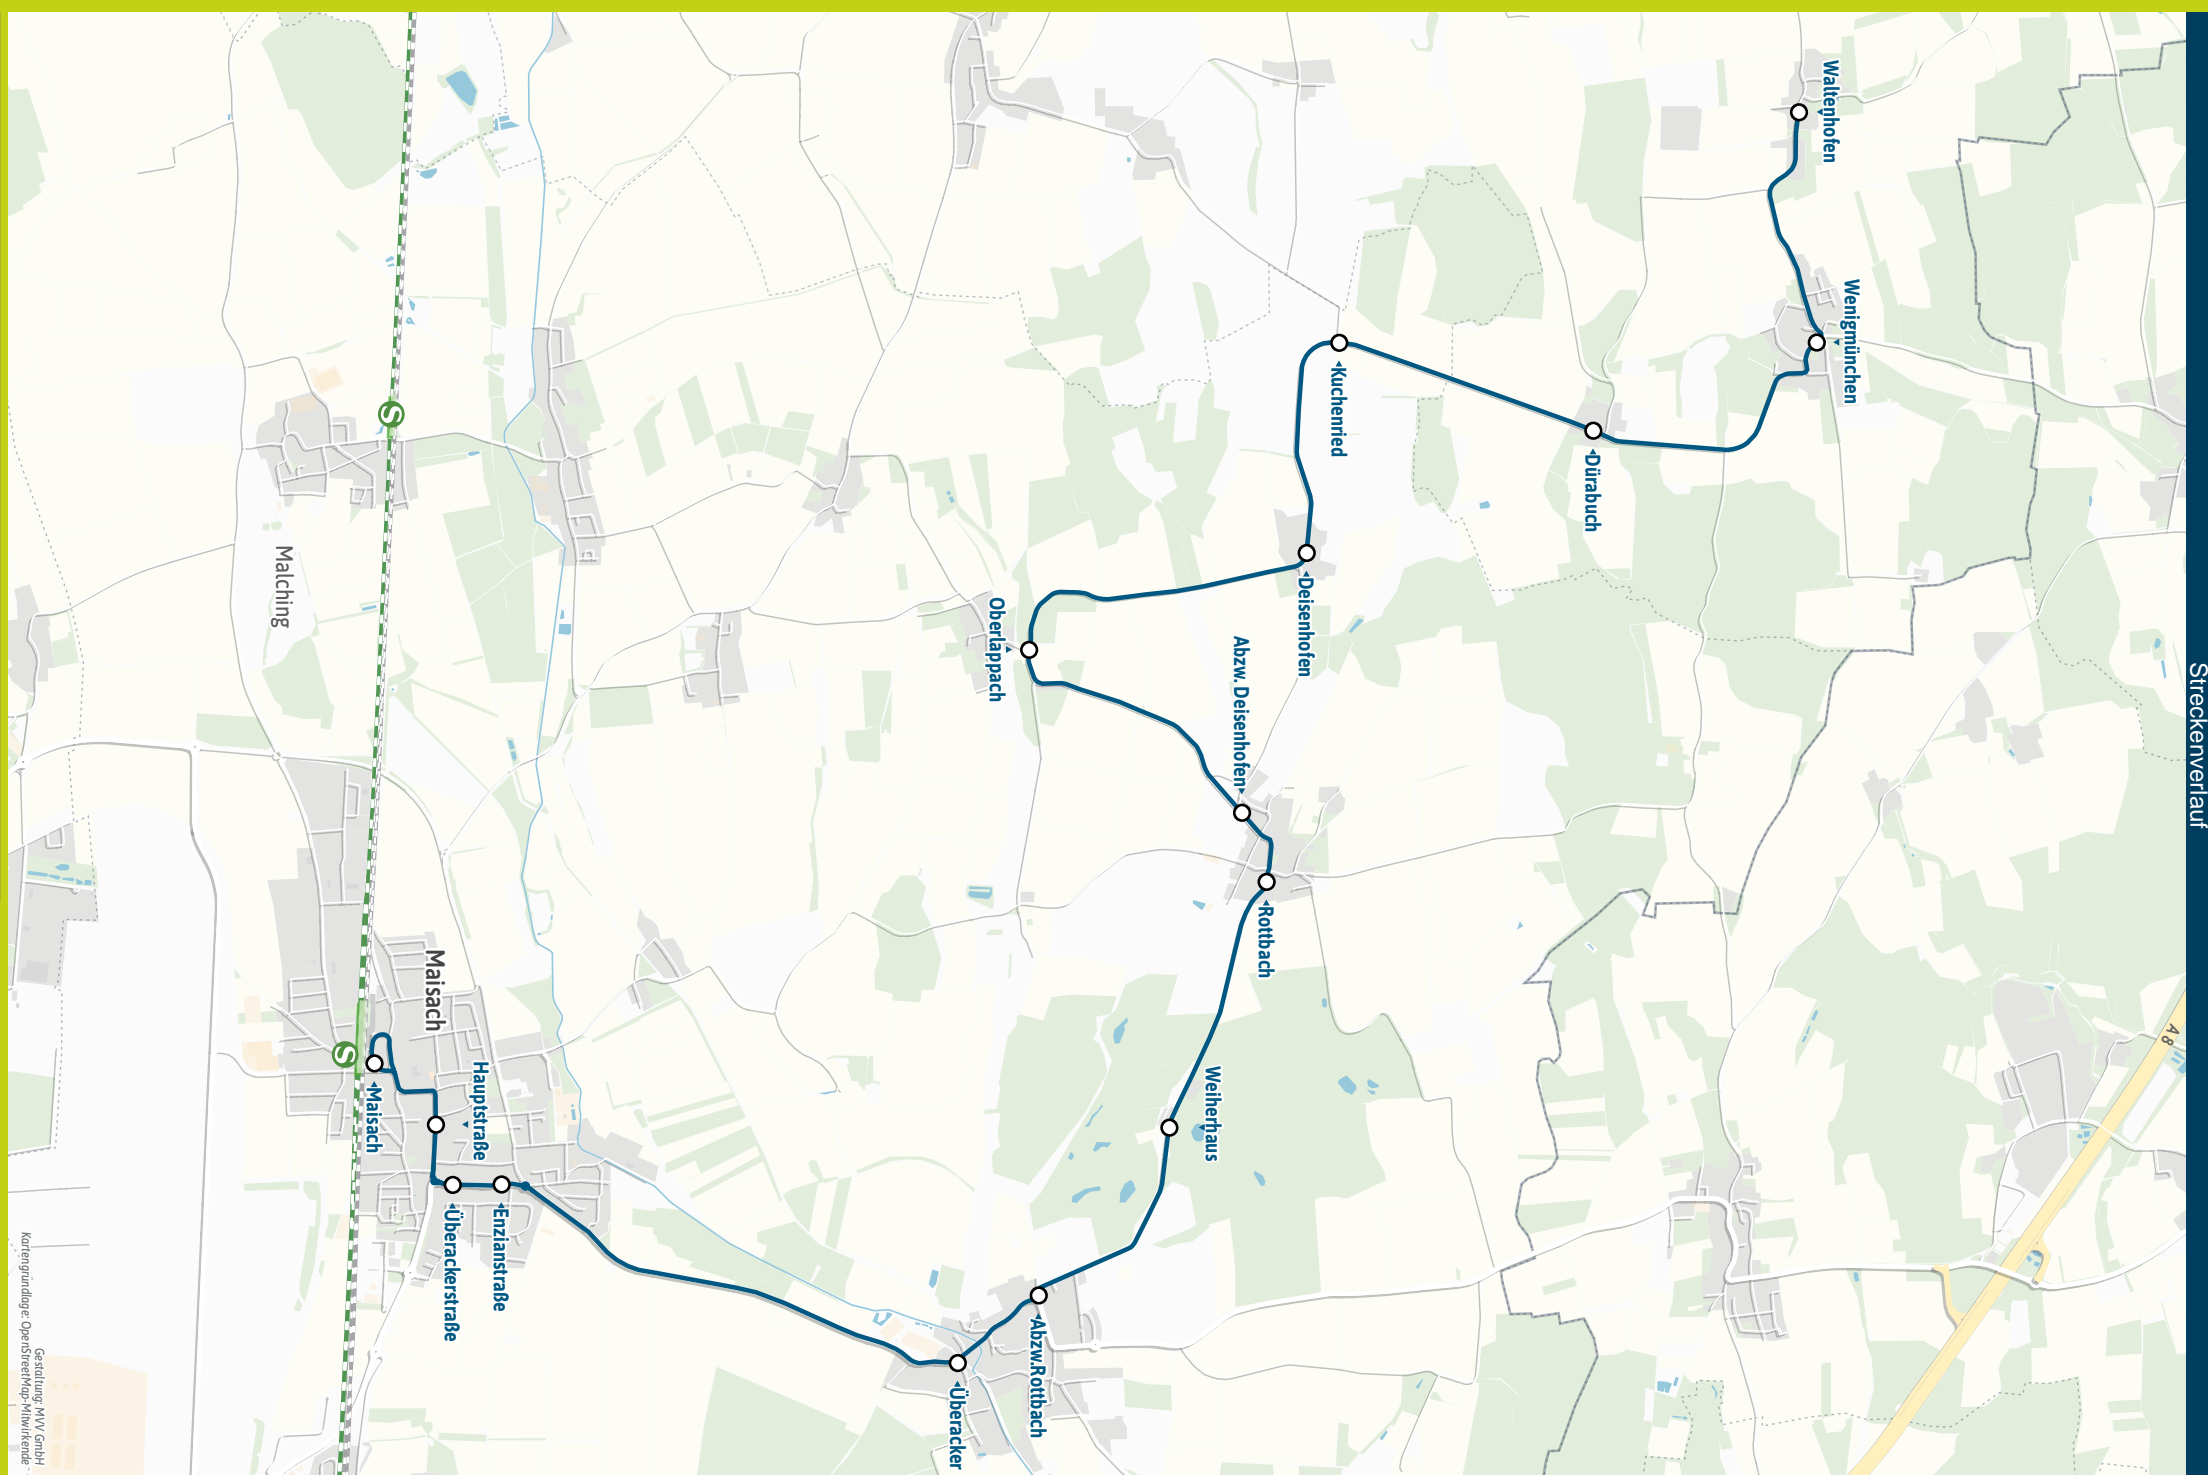

Strassenverlauf