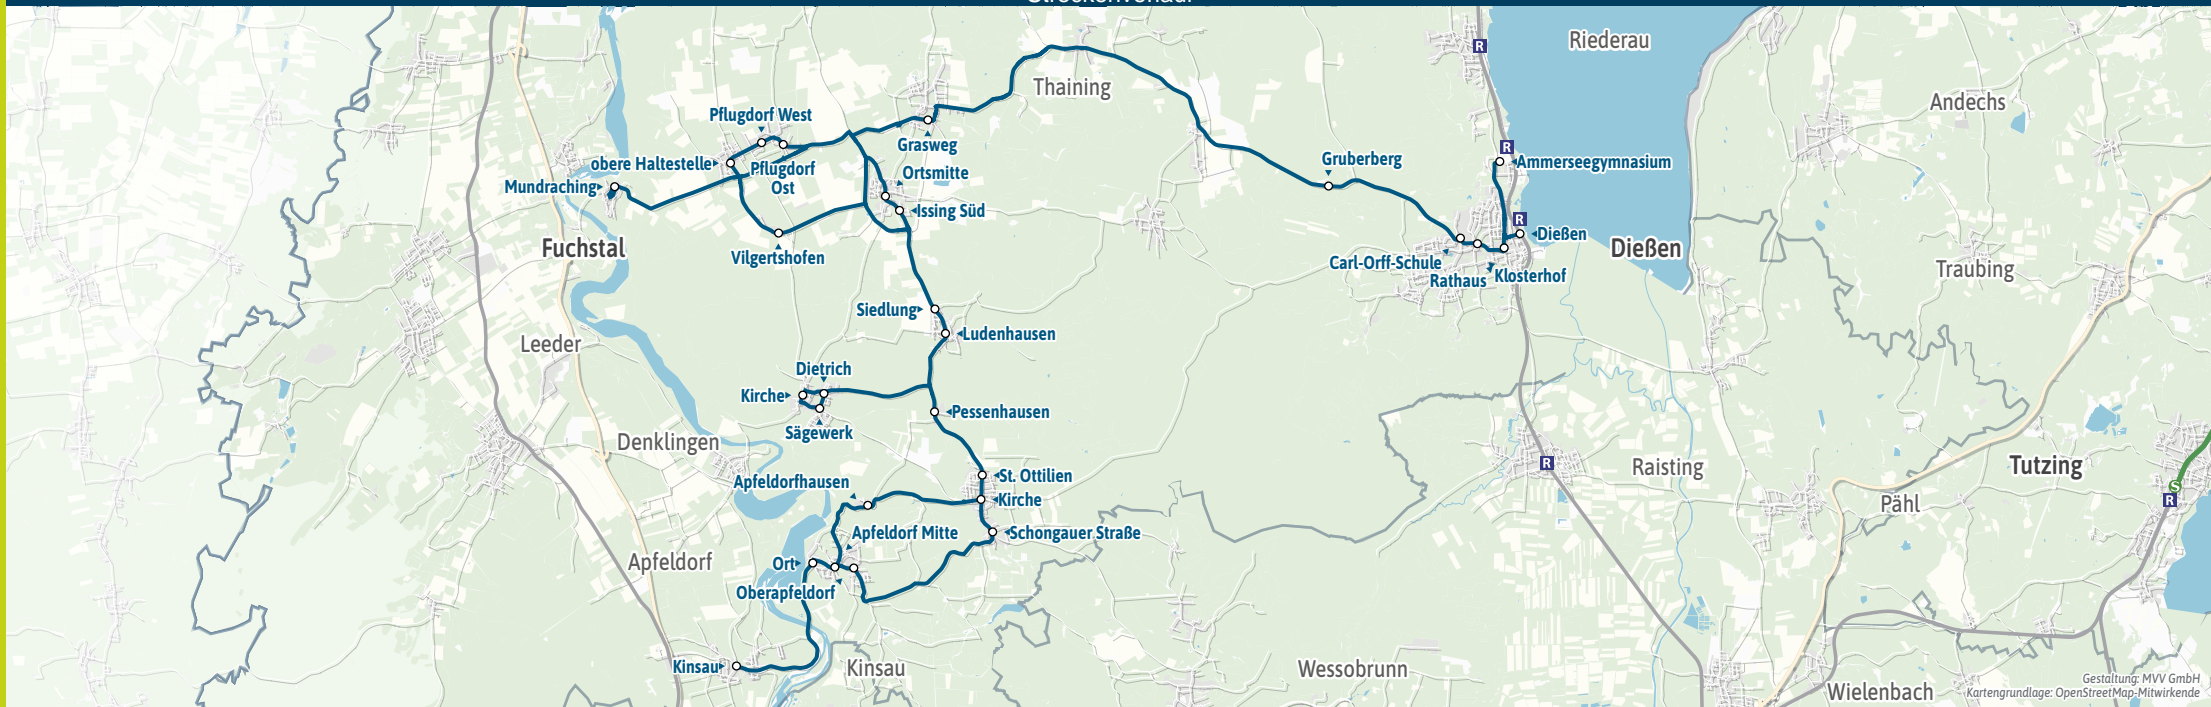

Minifahrplan
2025

BUS 899

**Dank Echtzeitinfos
bist Du informiert.**

**Mit der MVV-App
besser unterwegs.**

Mit der MVV-App zu Deinem
Ticket und Deinem Fahrplan!

**(Kinsau ↔ Apfeldorf ↔) Rott ↔
Issing ↔ Thaining ↔ Dießen**

Herausgeber Minifahrplan:
Münchner Verkehrs- und Tarifverbund GmbH (MVV)
im Auftrag der Verbundlandkreise und -städte im MVV
Fahrplanstand | 1. Januar 2025

mvv-auskunft.de
Fahrplan in Echtzeit

Streckenverlauf

Gestaltung: MVV GmbH
Kartengrundlage: OpenStreetMap-Mitwirkende

(Kinsau - Apfeldorf -) Rott - Issing - Thaining - Dießen und zurück

Neue Linie im MVV durch Aufnahme des LK Landsberg in den MVV. Ehemalige LVG-Linie 912.