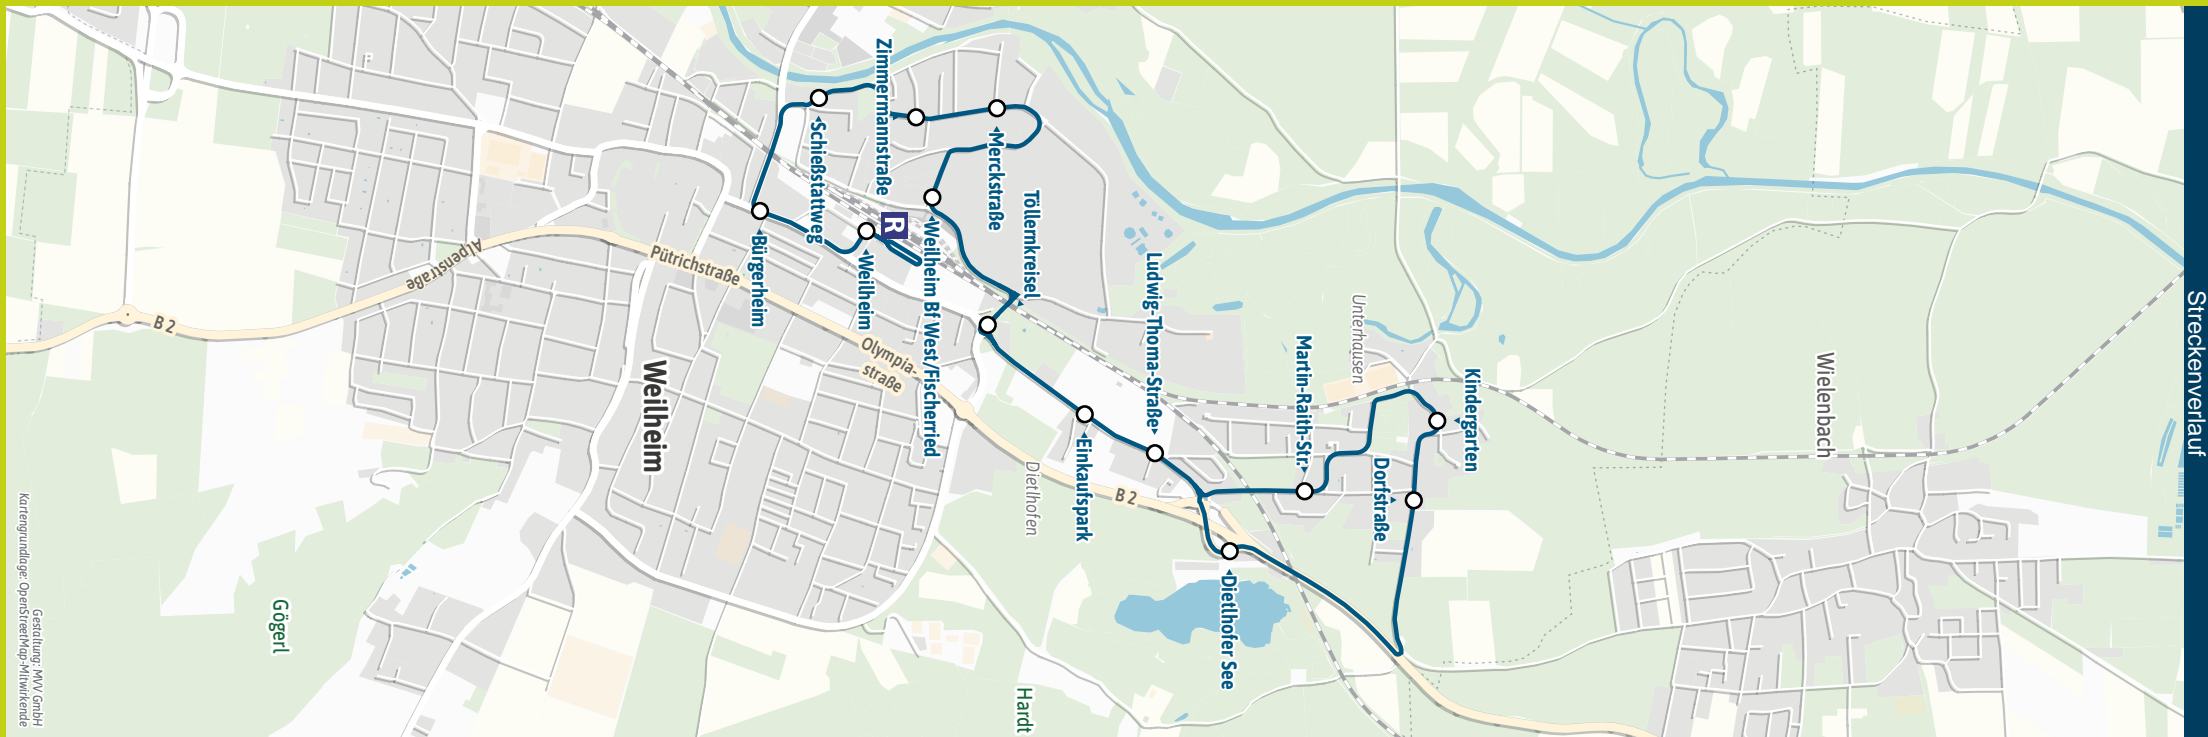

Minifahrplan
2025

BUS 914

Bestens informiert mit
der MVV-Auskunft.

Ersatzfahrpläne und
Änderungen schnell
und einfach abrufen.

Fahrplanänderungen abrufen:
mvv-muenchen.de/infoportal

Herausgeber Minifahrplan:
Münchner Verkehrs- und Tarifverbund GmbH (MVV)
im Auftrag der Verbundlandkreise und -städte im MVV
Fahrplanstand | 15. Dezember 2024

StadtBus Weilheim Nord: Bahnhof ▶
Einkaufspark ▶ Unterhausen ▶
Einkaufspark ▶ Bahnhof

Münchner
Verkehrsverbund

mvv-auskunft.de
Fahrplan in Echtzeit

Streckenverlauf

914

**StadtBus Weilheim Nord:
Bahnhof **R** - Einkaufspark - Unterhausen - Einkaufspark - Bahnhof **R****

Neue Linie im MVV durch Aufnahme des Landkreises Weilheim-Schongau in den MVV. Ehemalige Stadtbuslinie 4.

Zone	Stunde	Montag - Freitag				Samstag			
		5	6	7 - 19	20	8	9 - 15	16	17
WHM 6	Weilheim, Bahnhof R	30	00	30	00	30		30	
WHM 6	- Bürgerheim	32	02	32	02	32		32	
WHM 6	- Schießstattweg	33	03	33	03	33		33	
WHM 6	- Zimmermannstraße	34	04	34	04	34		34	
WHM 6	- Merckstraße	35	05	35	05	35		35	
WHM 6	- Bf R West/Fischerried	37	07	37	07	37		37	
WHM 6	- Töllernkreisel	39	09	39	09	39		39	
WHM 6	- Einkaufspark	40	10	40	10	40		40	
WHM 6	- Ludwig-Thoma-Straße	41	11	41	11	41		41	
WHM 6	- Dietlhofer See	42	12	42	12	42		42	
WHM 6	Unterhausen, Dorfstraße	44	14	44	14	44		44	
WHM 6	- Kindergarten	45	15	45	15	45		45	
WHM 6	- Martin-Raith-Str.	47	17	47	17	47		47	
WHM 6	Weilheim, Ludwig-Thoma-Straße	49	19	49	19	49		49	
WHM 6	- Einkaufspark	50	20	50	20	50		50	
WHM 6	- Töllernkreisel	51	21	51	21	51		51	
WHM 6	- Bf R West/Fischerried	53	23	53	23	53		53	
WHM 6	- Merckstraße	55	25	55	25	55		55	
WHM 6	- Zimmermannstraße	56	26	56	26	56		56	
WHM 6	- Schießstattweg	57	27	57	27	57		57	
WHM 6	- Bürgerheim	59	29	59	29	59		59	
WHM 6	- Bahnhof R	00	30	00	30	00		00	