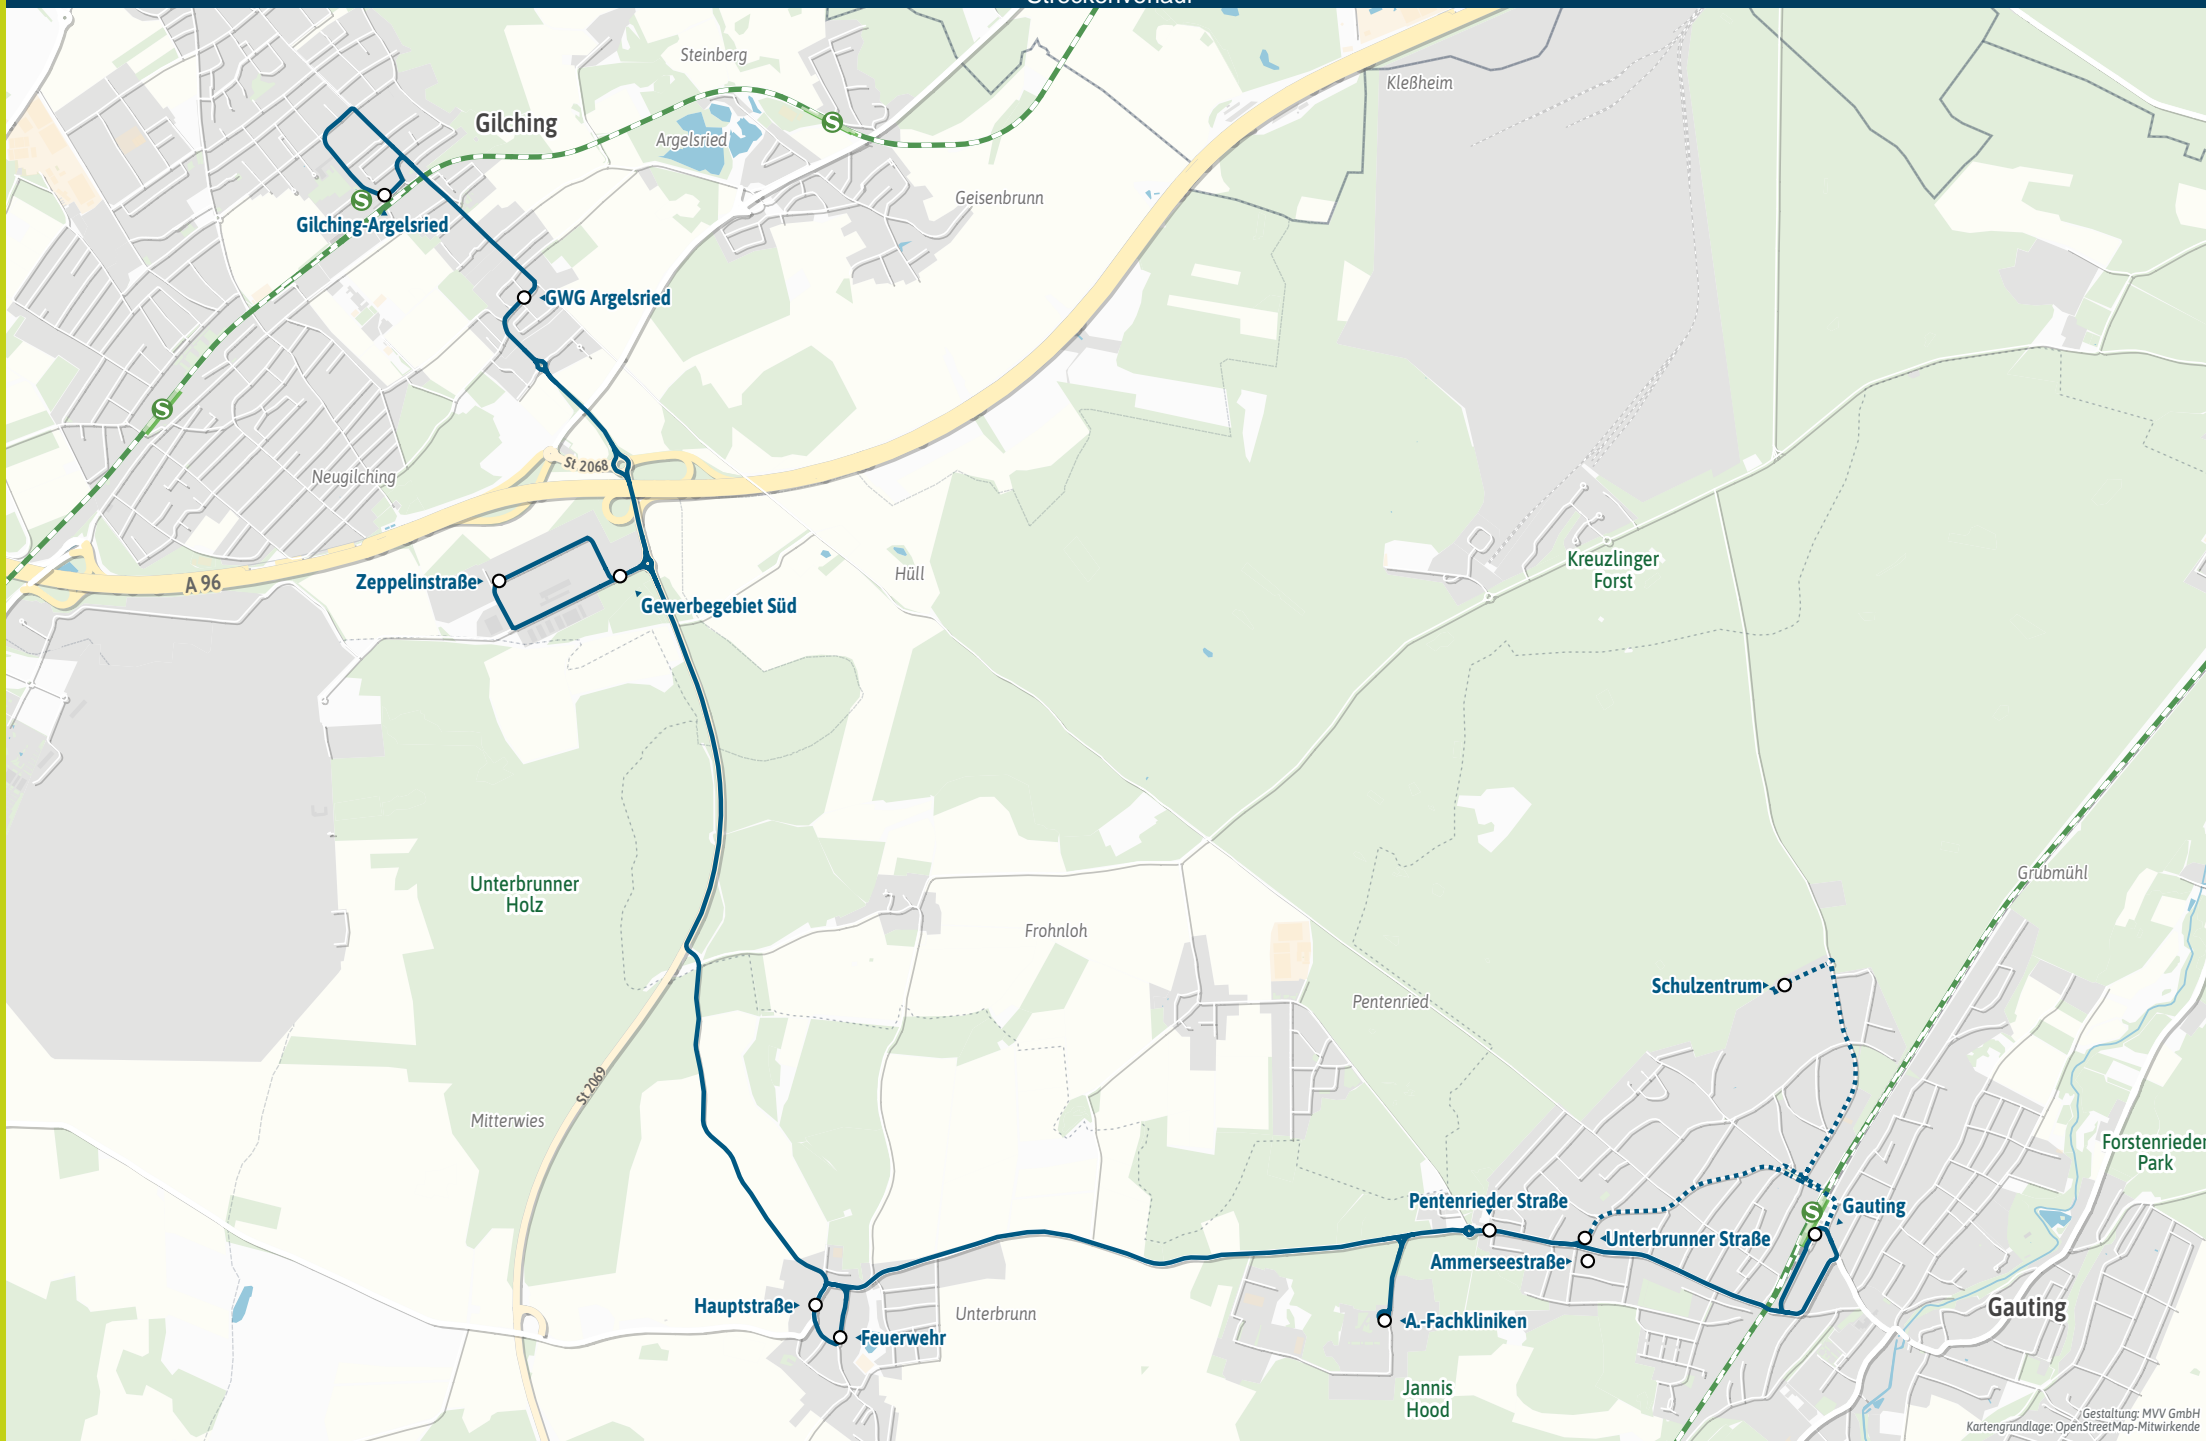

Weitere Linien an den Haltestellen der Linie 949

- Gilching-Argelsried ▶ S5 S8 | X900 | 957 | 8500
- GWG Argelsried ▶ X900 | 8500
- Zeppelinstraße ▶ 8500
- Gewerbegebiet Süd ▶ X900 X910 | 8500
- Zeppelinstraße ▶ 8500
- Unterbrunn, Feuerwehr ▶ 963 969
- Hauptstraße ▶ 963 969
- Feuerwehr ▶ 963 969
- Gauting, A-Fachkliniken
- Pentenrieder Straße ▶ X910 | 963
- Unterbrunner Straße ▶ 963
- Ammerseestraße ▶ 963
- Schulzentrum ▶ 906 962 963 965 966 968 969
- Gauting ▶ S6 | X910 | 906 962 963 965 966 968 969

Gilching-Argelsried S  
Gauting S

Herausgeber Minifahrplan:  
Münchner Verkehrs- und Tarifverbund GmbH (MVV)  
im Auftrag der Verbundlandkreise und -städte im MVV  
Fahrplanstand | 15. Dezember 2024

[mvv-auskunft.de](http://mvv-auskunft.de)  
Fahrplan in Echtzeit

Streckenverlauf

1 km 2 km 3 km 4 km

Gestaltung: MVV GmbH  
Kartengrundlage: OpenStreetMap-Mitwirkende