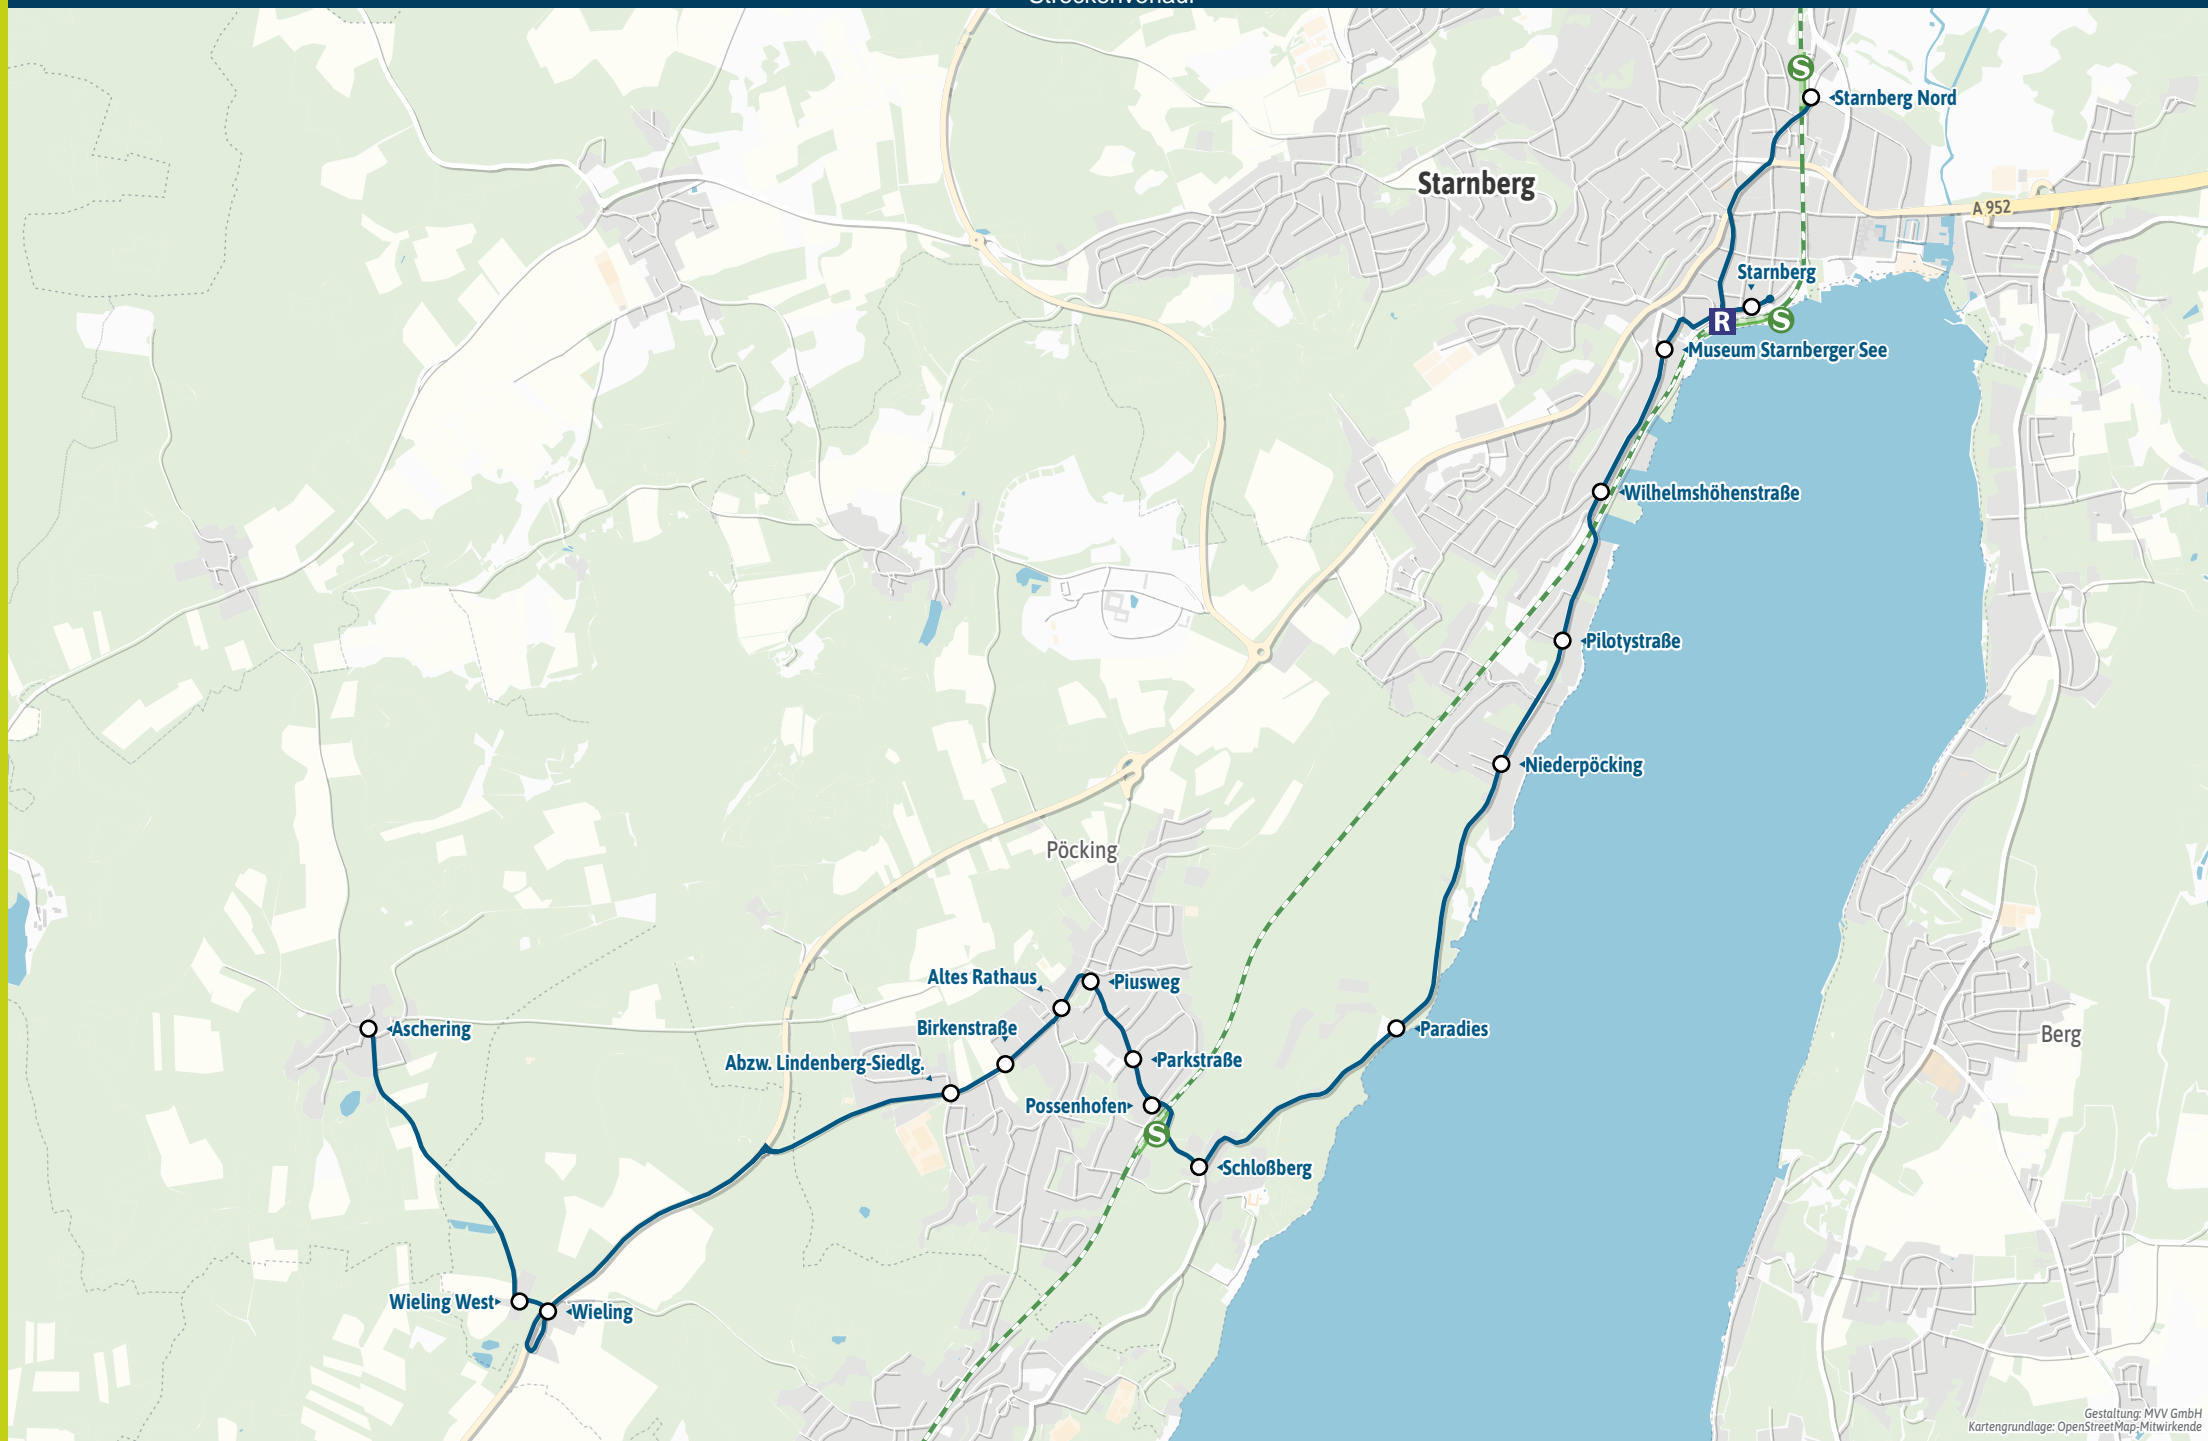

Weitere Linien an den Haltestellen der Linie 956

- Aschering ▶ 978V
- Wieling West ▶ 978V
- - Wieling ▶ 978V
- Pöcking, Abzw.Lindenbg.Siedlg.
- - Birkenstraße
- - Altes Rathaus
- - Piusweg ▶ 976
- - Parkstraße ▶ 976
- Possenhofen ▶ S6 | S6 | 976
- - Schloßberg ▶ 976
- Pöcking, Paradies
- Niederpöcking
- Starnberg, Pilotystraße
- - Wilhelmshöhenstraße
- - Museum Starnberger See
- - Starnberg ▶ S6 | S6 | X900 X970 | 901 902 903 905 909 975
- - Starnberg Nord ▶ S6 | S6 | 902 904 905 909 950 951 955 961 975

Minifahrplan
2025

BUS 956

Bestens informiert mit
der MVV-Auskunft.

Ersatzfahrpläne und
Änderungen schnell
und einfach abrufen.

Fahrplanänderungen abrufen:
mvv-muenchen.de/infoportal

Aschering ◄ Wieling ◄
Pöcking ◄ Possenhofen S ◄
Starnberg S R

Herausgeber Minifahrplan:
Münchner Verkehrs- und Tarifverbund GmbH (MVV)
im Auftrag der Verbundlandkreise und -städte im MVV
Fahrplanstand | 15. Dezember 2024

mvv-auskunft.de
Fahrplan in Echtzeit

Streckenverlauf

S = nur an Schultagen

Busfahrten innerhalb einer Gemeinde gelten als Kurzstrecke: POC = Pöcking, FEF = Feldafing, STA = Starnberg

Am 24. und 31. Dezember Betrieb wie Samstag.

Starnberg S R - Possenhofen S - Pöcking - Wieling - Aschering