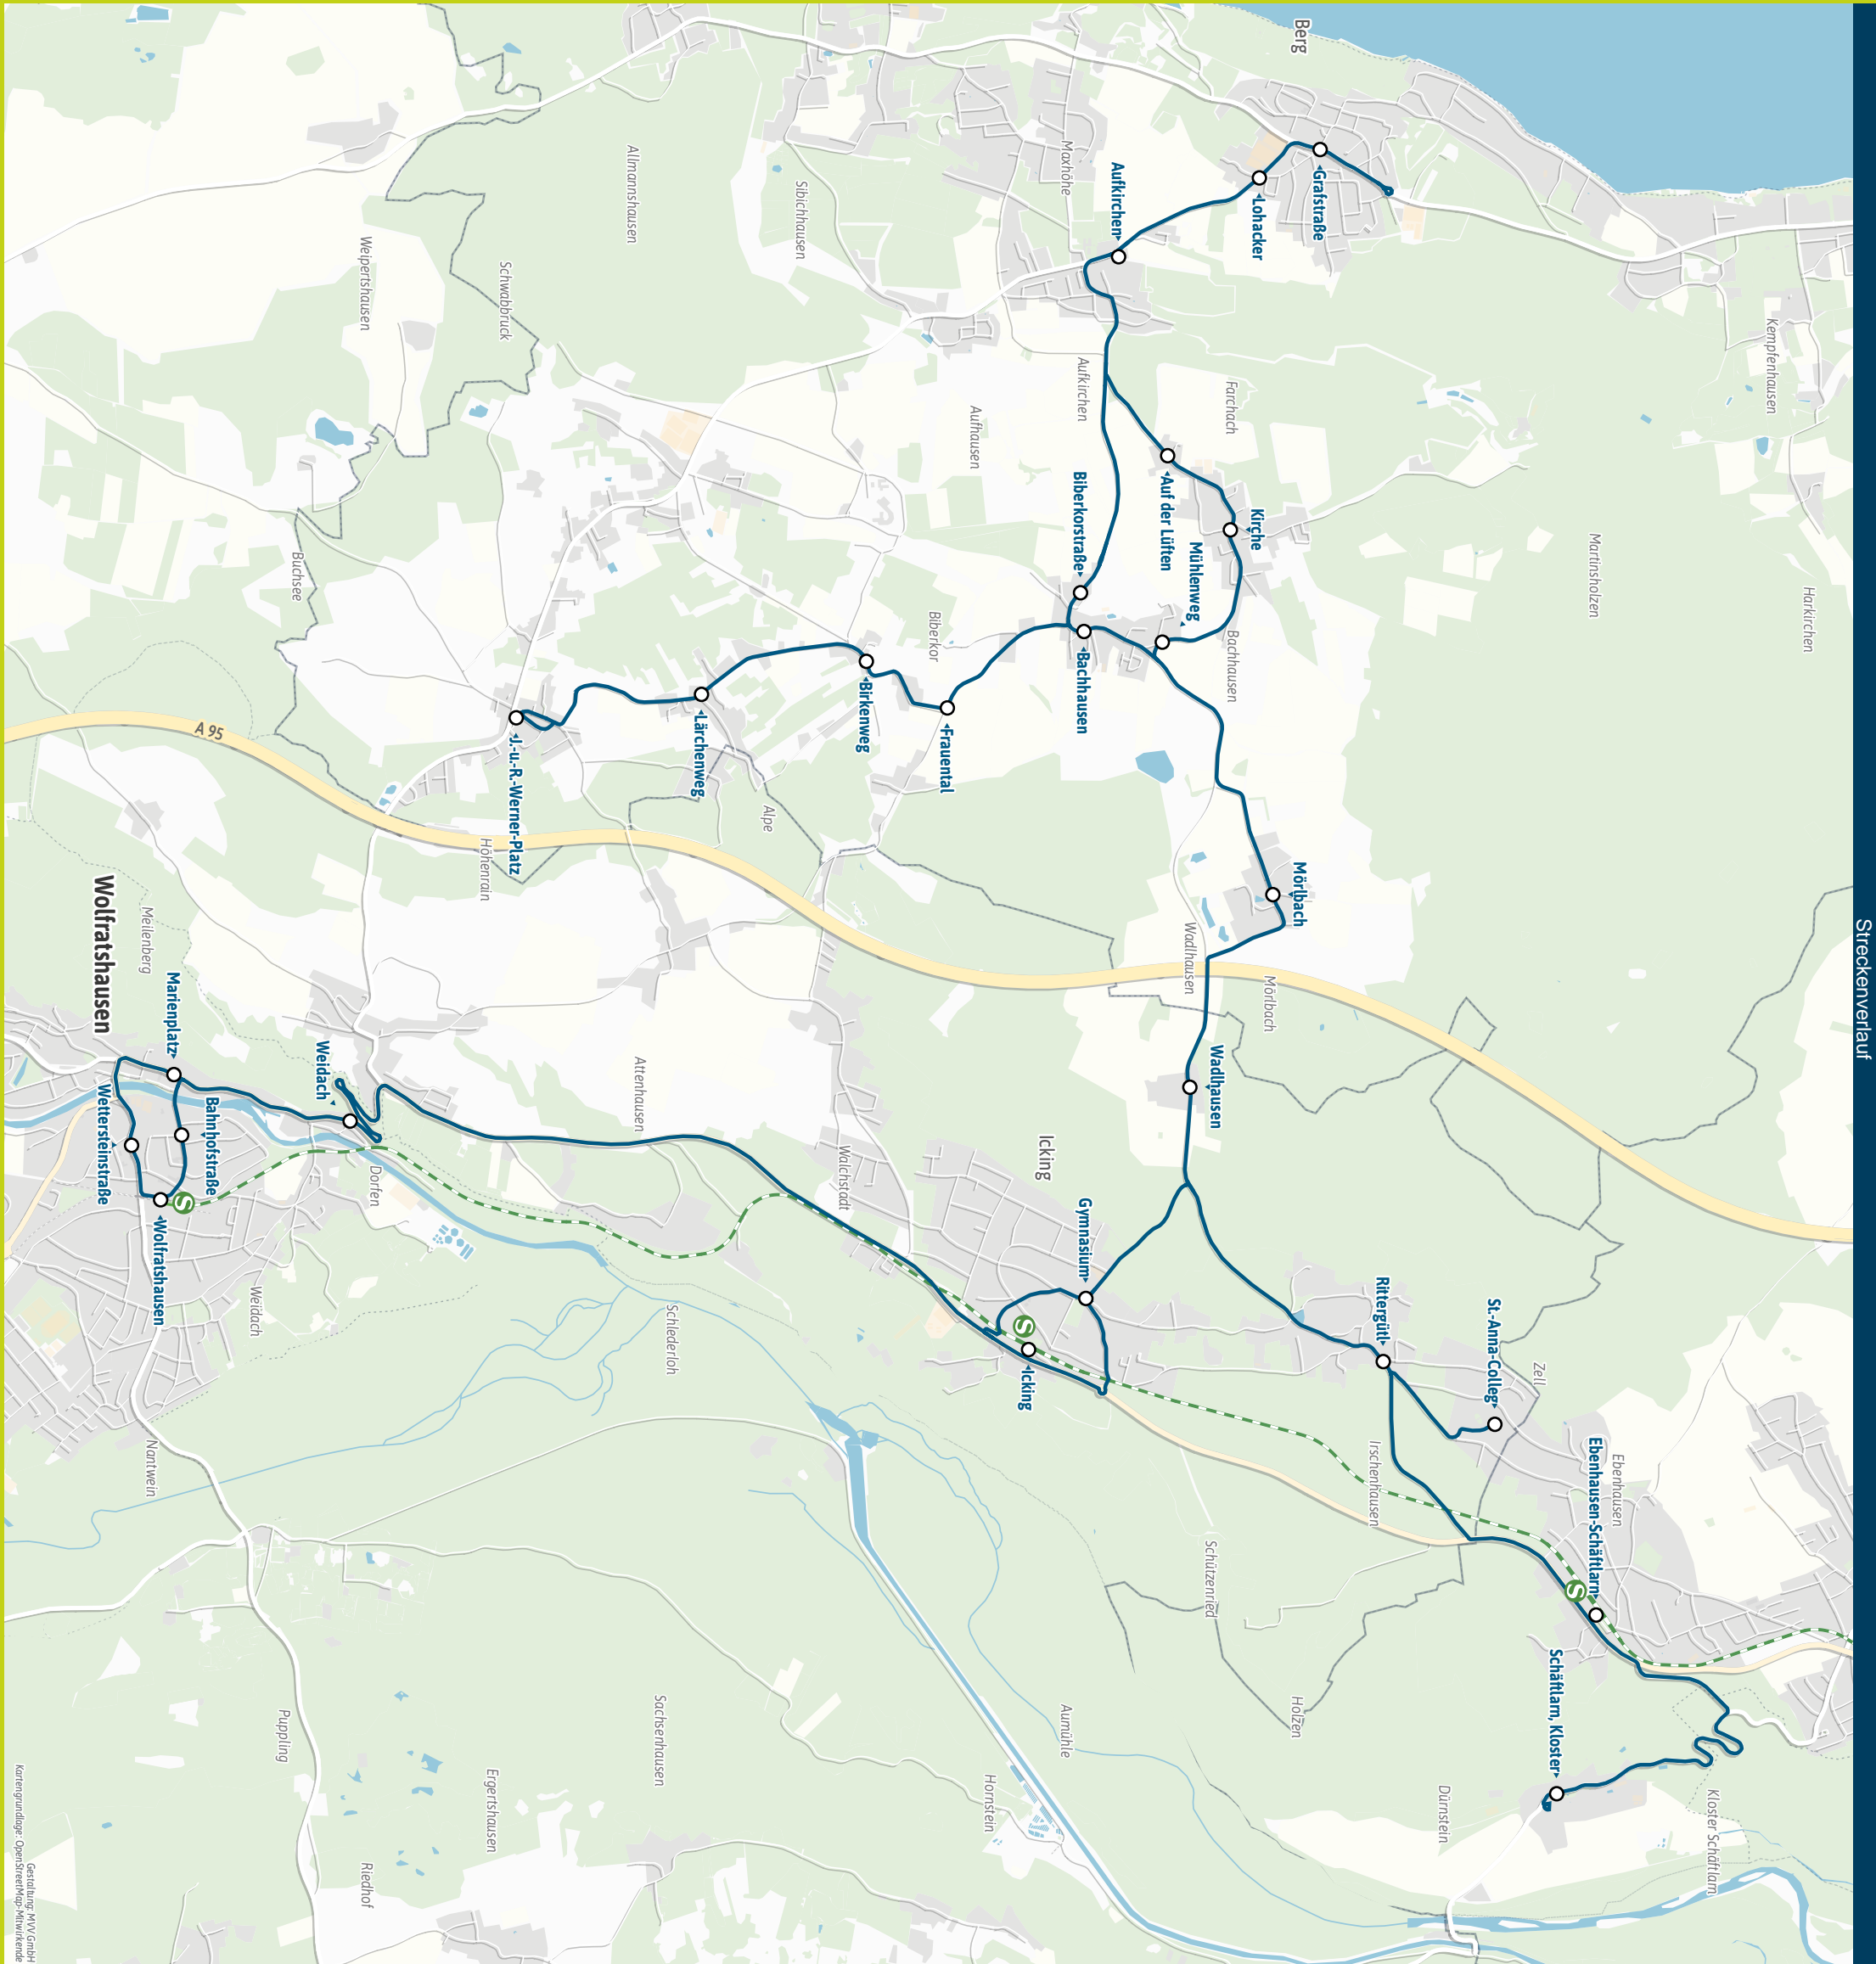

Minifahrplan
2025

BUS 974

Bestens informiert mit
der MVV-Auskunft.

Ersatzfahrpläne und
Änderungen schnell
und einfach abrufen.

Fahrplanänderungen abrufen:
mvv-muenchen.de/infoportal

Ortsverkehr Berg: Icking S ↔ Berg

Herausgeber Minifahrplan:
Münchner Verkehrs- und Tarifverbund GmbH (MVV)
im Auftrag der Verbundlandkreise und -städte im MVV
Fahrplanstand | 15. Dezember 2024

Münchner
Verkehrsverbund

mvv-auskunft.de
Fahrplan in Echtzeit

Streckenverlauf

Ortsverkehr Berg: Icking S - Berg

Table with columns for Zone, Verkehrshinweis, and departure times for various routes (WOR, ICK, SCL, BEG) from Icking to Berg. Includes legend for symbols like S, F, and 18.

Samstag, Sonn- und Feiertag sowie am 24.12. und 31.12. kein Betrieb.

Fahrplan als PDF zum Download