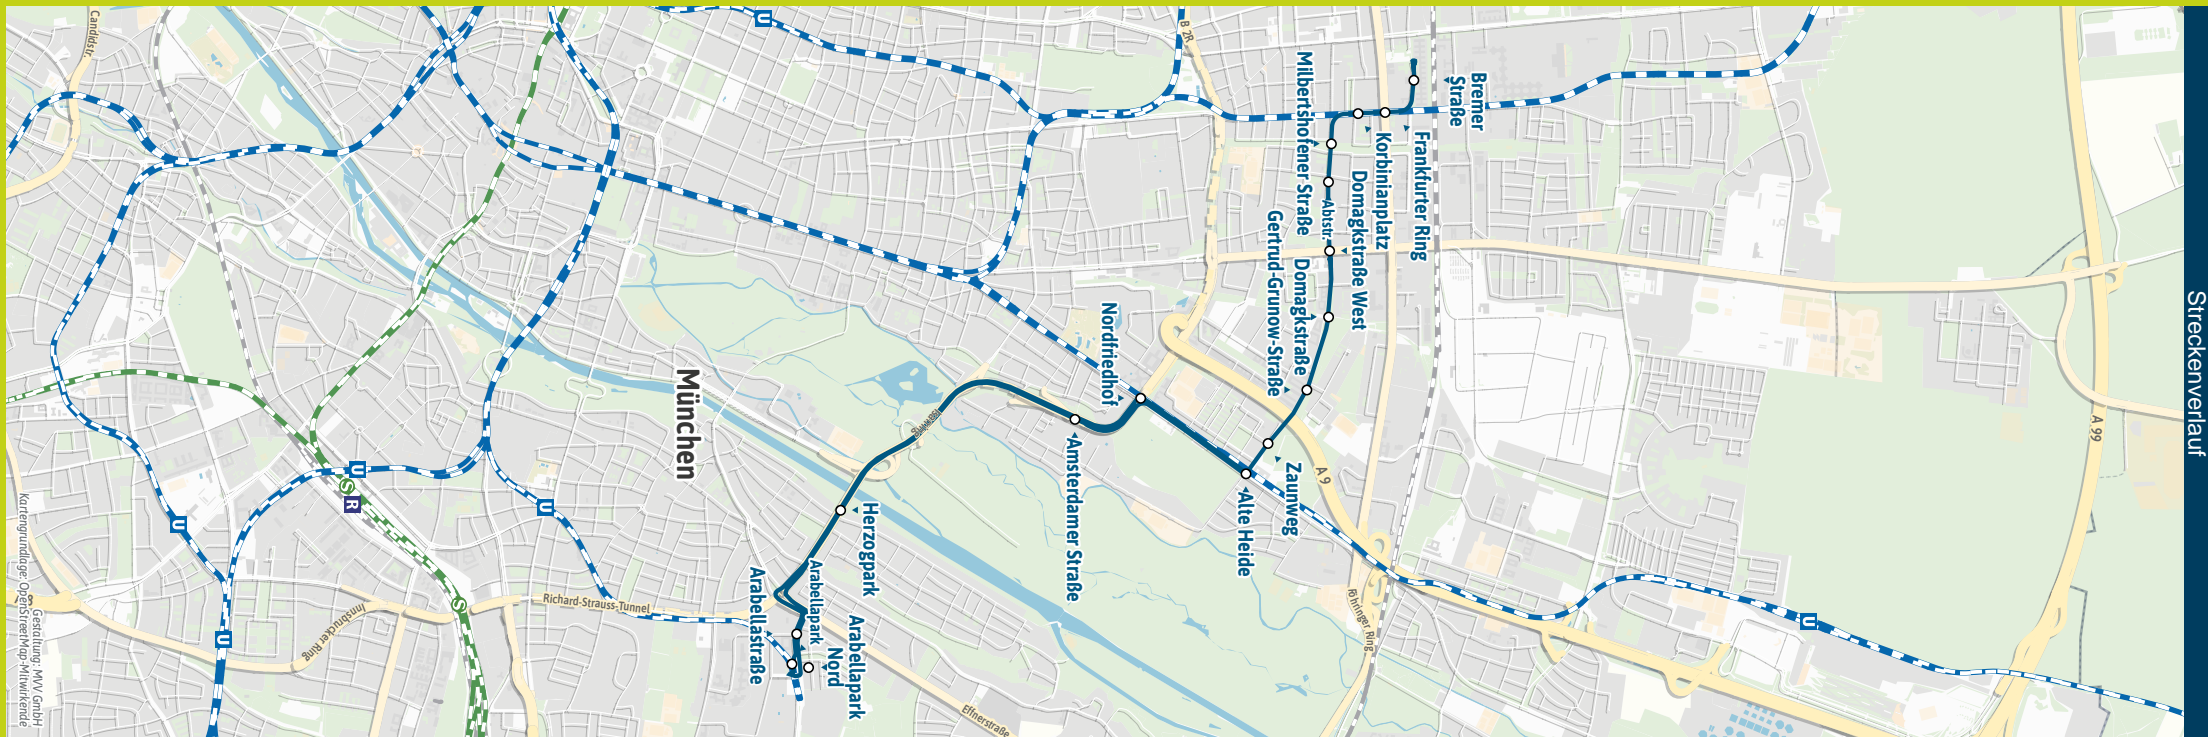

Streckenverlauf