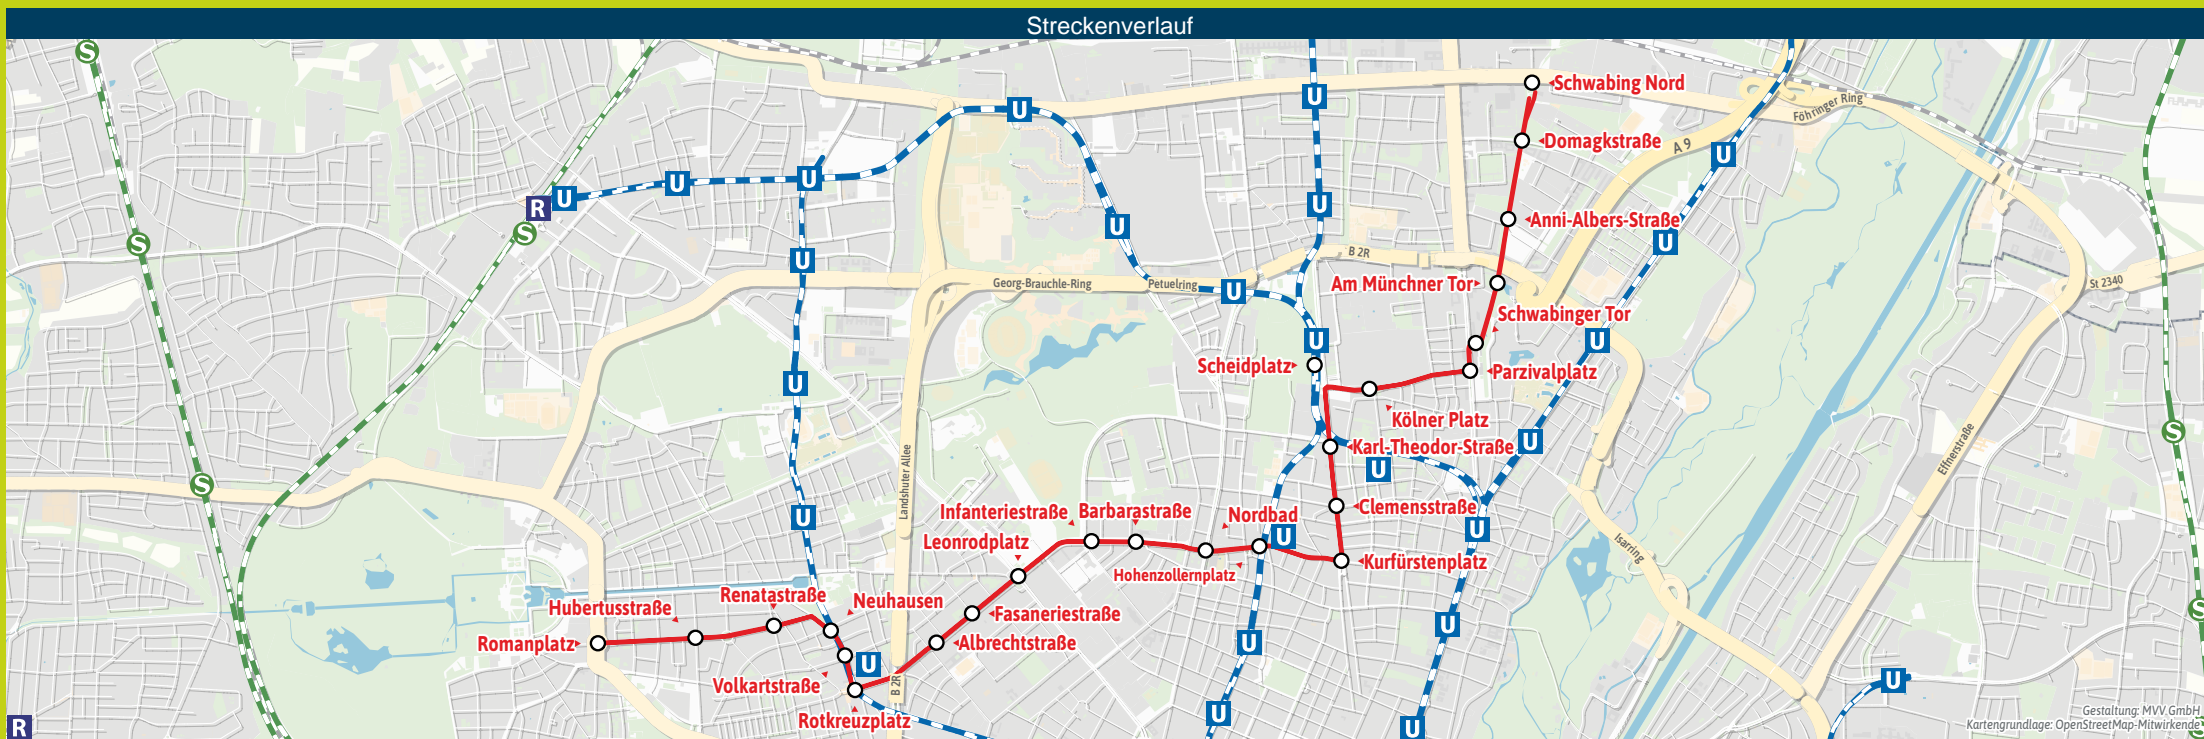

Fahrplan als PDF zum Download

Änderungen vorbehalten | mvv-muenchen.de

Münchner Verkehrsgesellschaft mbH
0800 344 22 66 00

1,5 km 3 km 4,5 km 6 km

Gestaltung: MVV GmbH
Kartengrundlage: OpenStreetMap-Mitwirkende