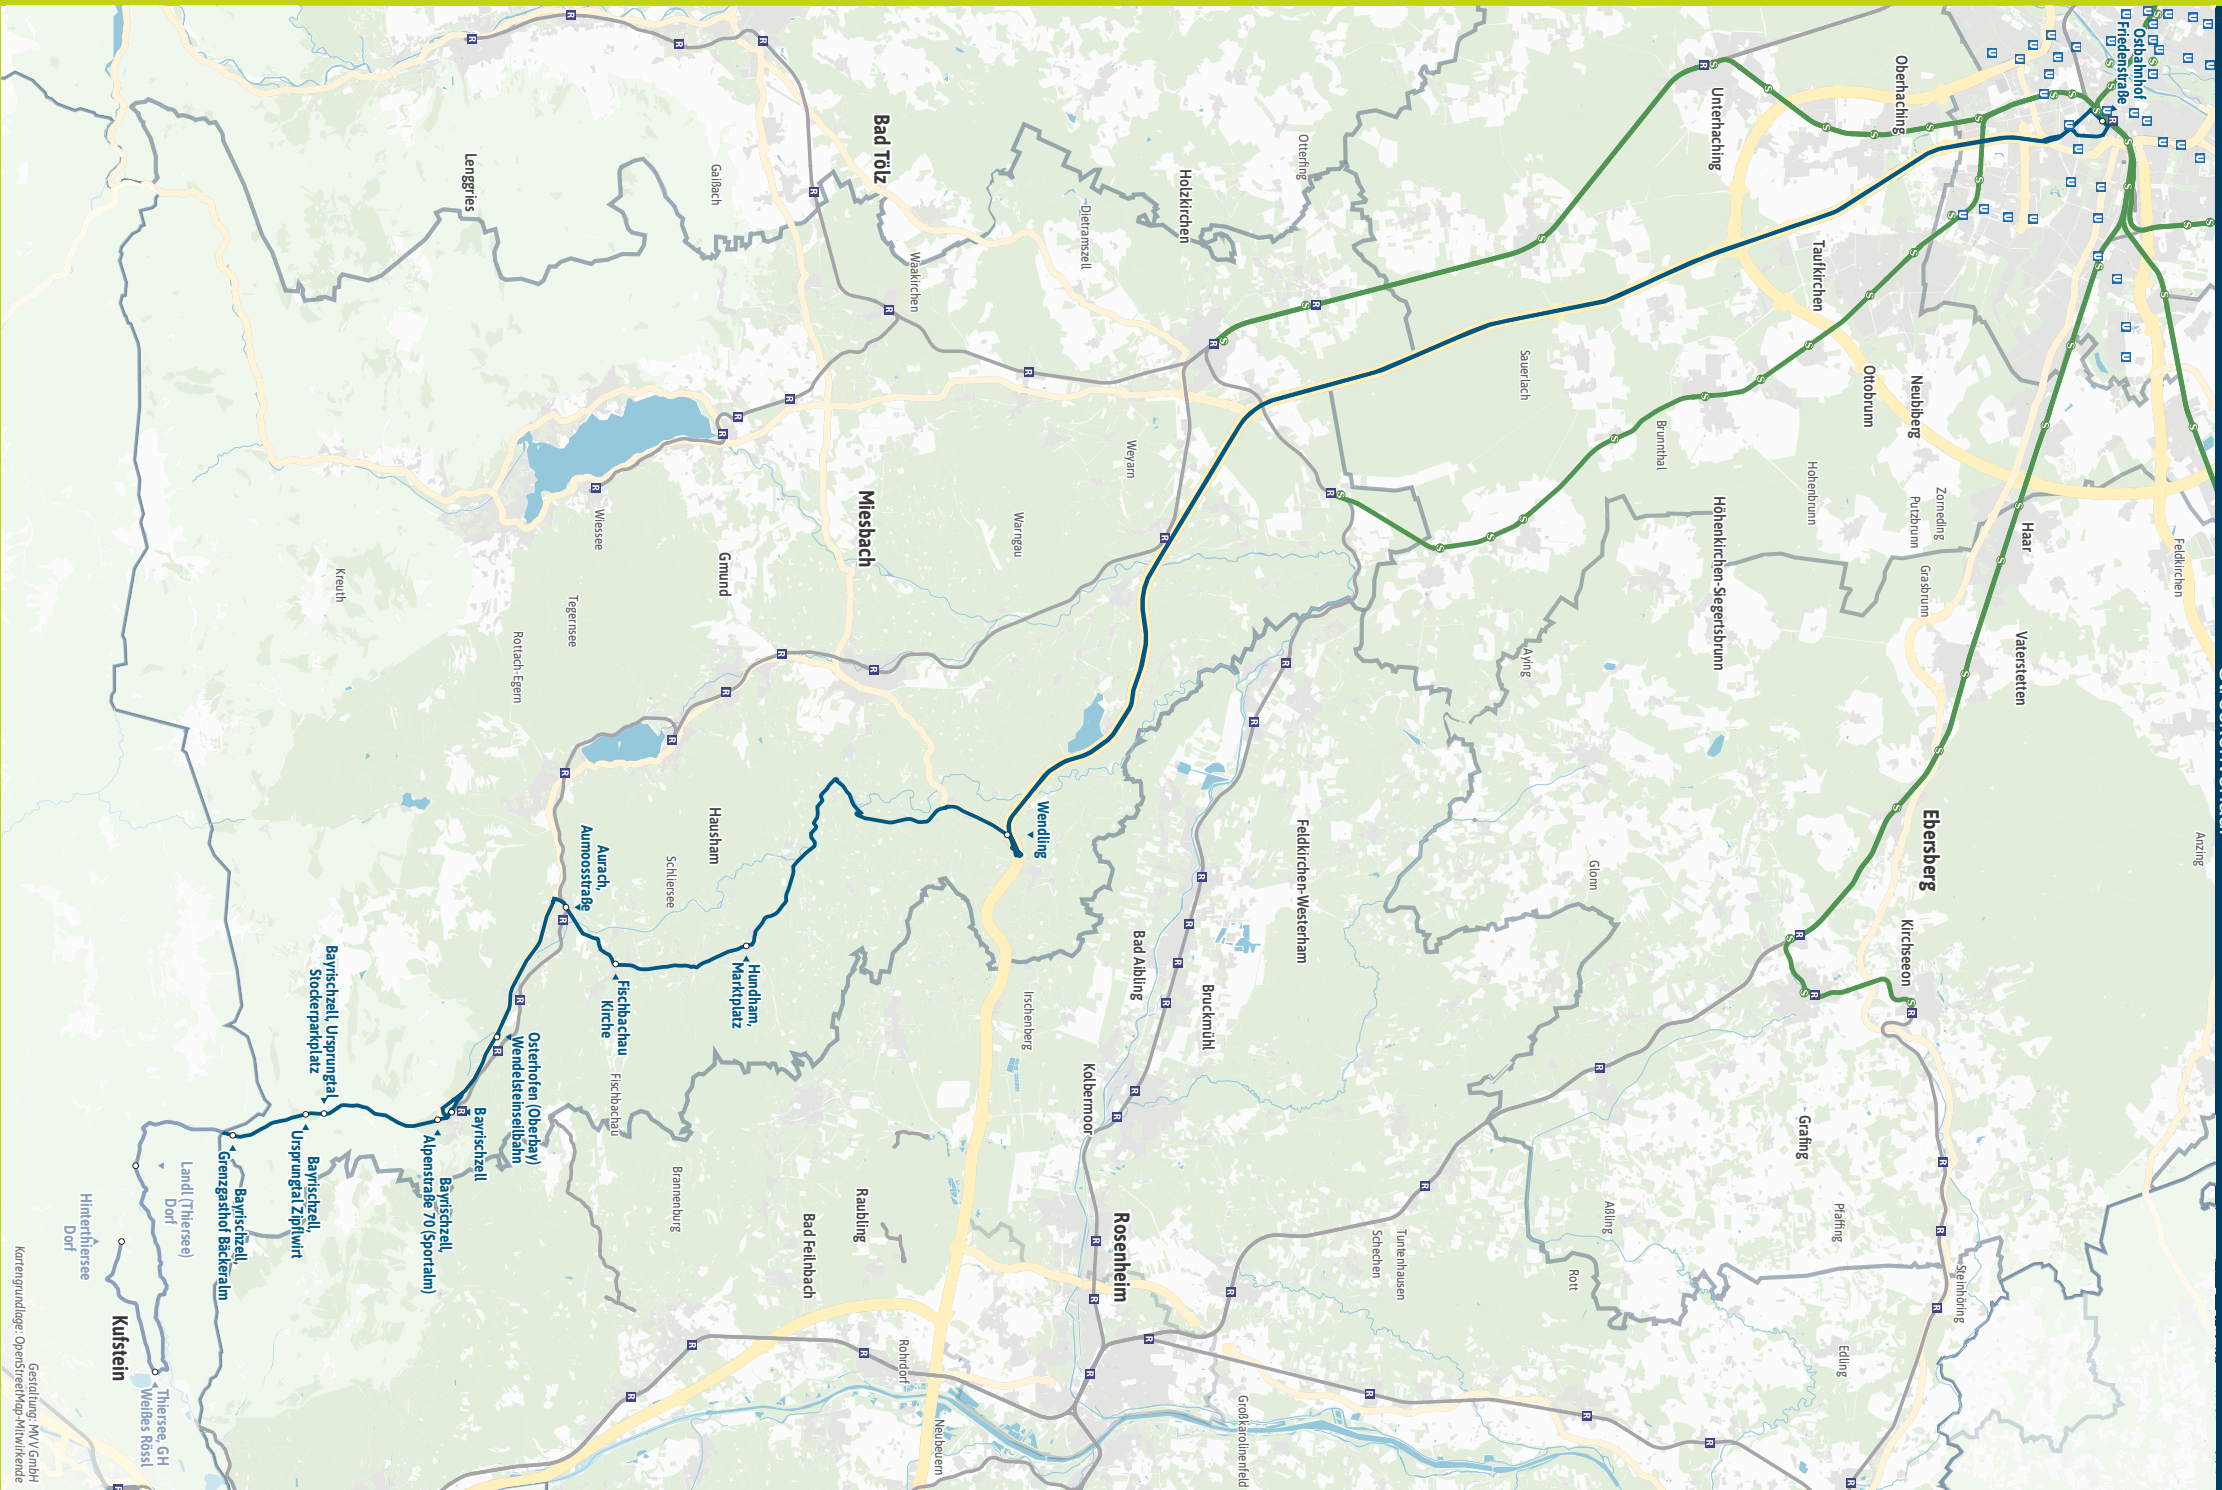

- - Alpenstraße 70 (Sportalm)
- - Ursprungtal Stockerparkplatz
- - Ursprungtal Zipflwirt
- - Grenzgasthof Bäckeralm
- Landl (Thiersee), Dorf
- Thiersee, GH Weißes Rössl
- Hinterthiersee, Dorf

Minifahrplan
2024

BUS 396

BergBus München Ostbahnhof ◀
Bayrischzell ▶ Hinterthiersee

Bestens informiert
mit der MVV-App.

Fahrplan in Echtzeit, HandyTicket und
aktuelle Meldungen. Alles in einer App.

mvv-muenchen.de/app

Herausgeber Minifahrplan:
Münchner Verkehrs- und Tarifverbund GmbH (MVV)
Thierschstr. 2, 80538 München, im Auftrag der Verbundlandkreise im MVV

Münchner
Verkehrsverbund

mvv-auskunft.de
Fahrplan in Echtzeit

Streckenverlauf

Gestaltung: MVV/GmbH
Kartengrundlage: OpenStreetMap/Mitwirkende

396

Bergbus München Ostbahnhof - Bayrischzell - Hinterthiersee

Fahrplan gültig von 25.05. bis 27.10.2024