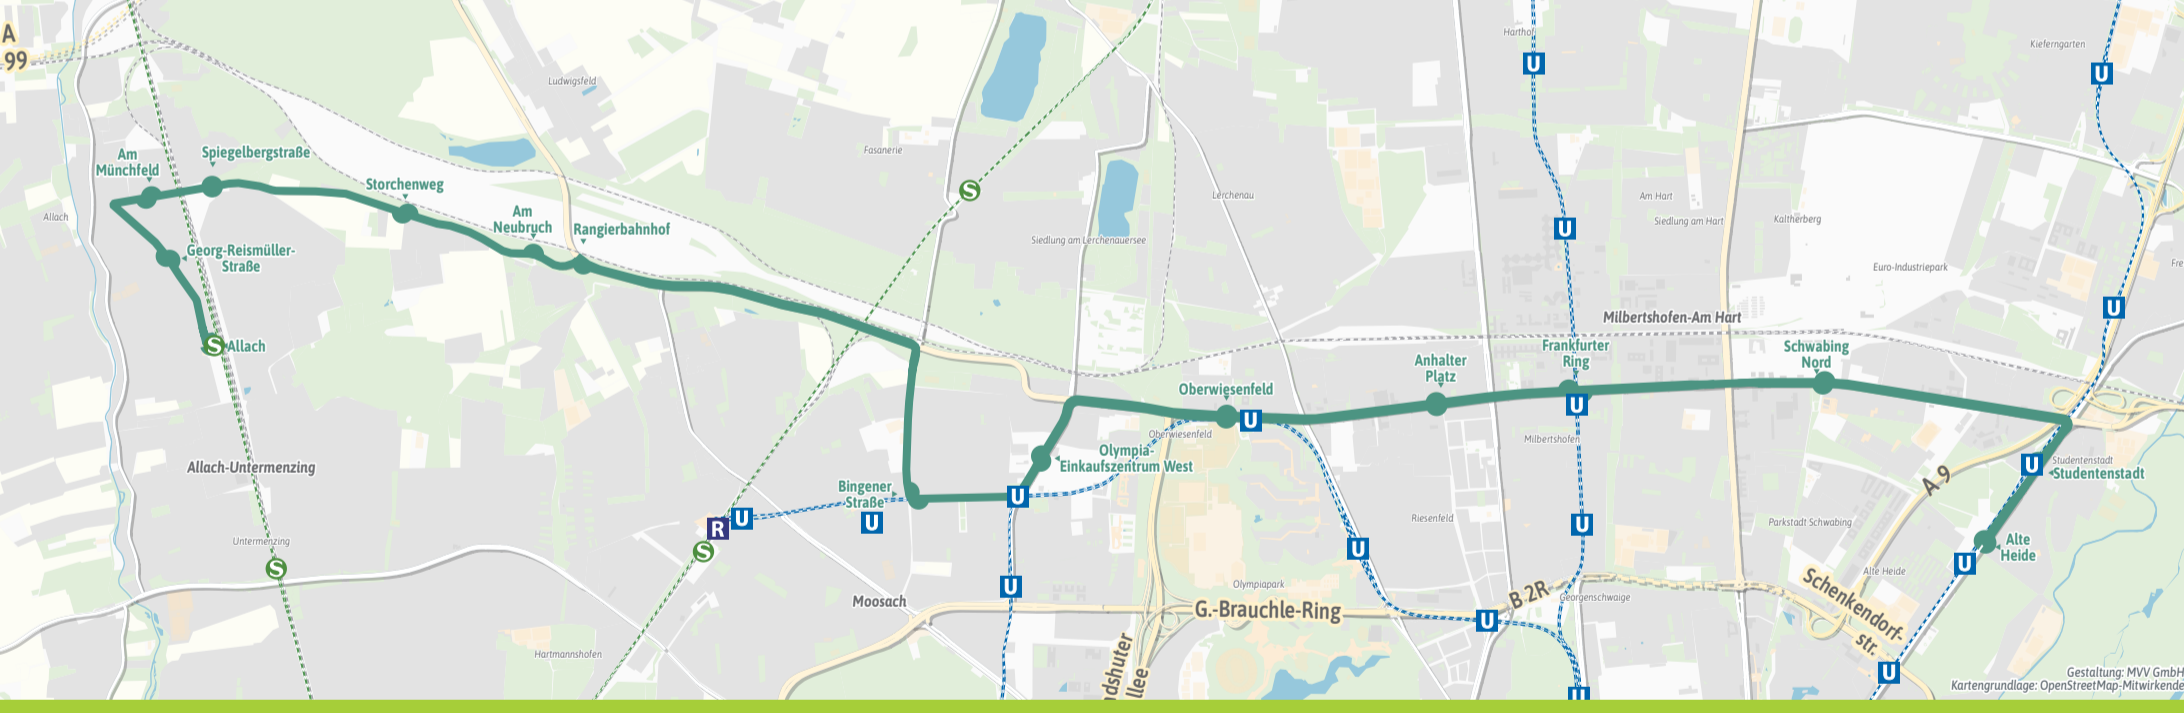

X36

Allach S - OEZ West U - Alte Heide U

Table with columns for Zone, Stunde, Montag - Freitag, and Samstag, listing departure times for various stations.

Sonn- und Feiertag kein Betrieb
Am 24.12 bis ca. 14.30 Uhr wie Samstag, danach kein Betrieb. Am 31.12 wie Samstag.
Bitte Kurzstreckenregelung beachten: Gültig für maximal 2 Haltestellen auf dieser Linie.

X36

Alte Heide U - OEZ West U - Allach S

Table with columns for Zone, Stunde, Montag - Freitag, and Samstag, listing departure times for various stations.

Sonn- und Feiertag kein Betrieb
Am 24.12 bis ca. 14.30 Uhr wie Samstag, danach kein Betrieb. Am 31.12 wie Samstag.
Bitte Kurzstreckenregelung beachten: Gültig für maximal 2 Haltestellen auf dieser Linie.

Fahrplan als PDF zum Download

Änderungen vorbehalten | mvv-muenchen.de

Münchner Verkehrsverbund MVG logo and contact information: Münchner Verkehrsgesellschaft mbH, 0800 344 22 66 00

Streckenverlauf