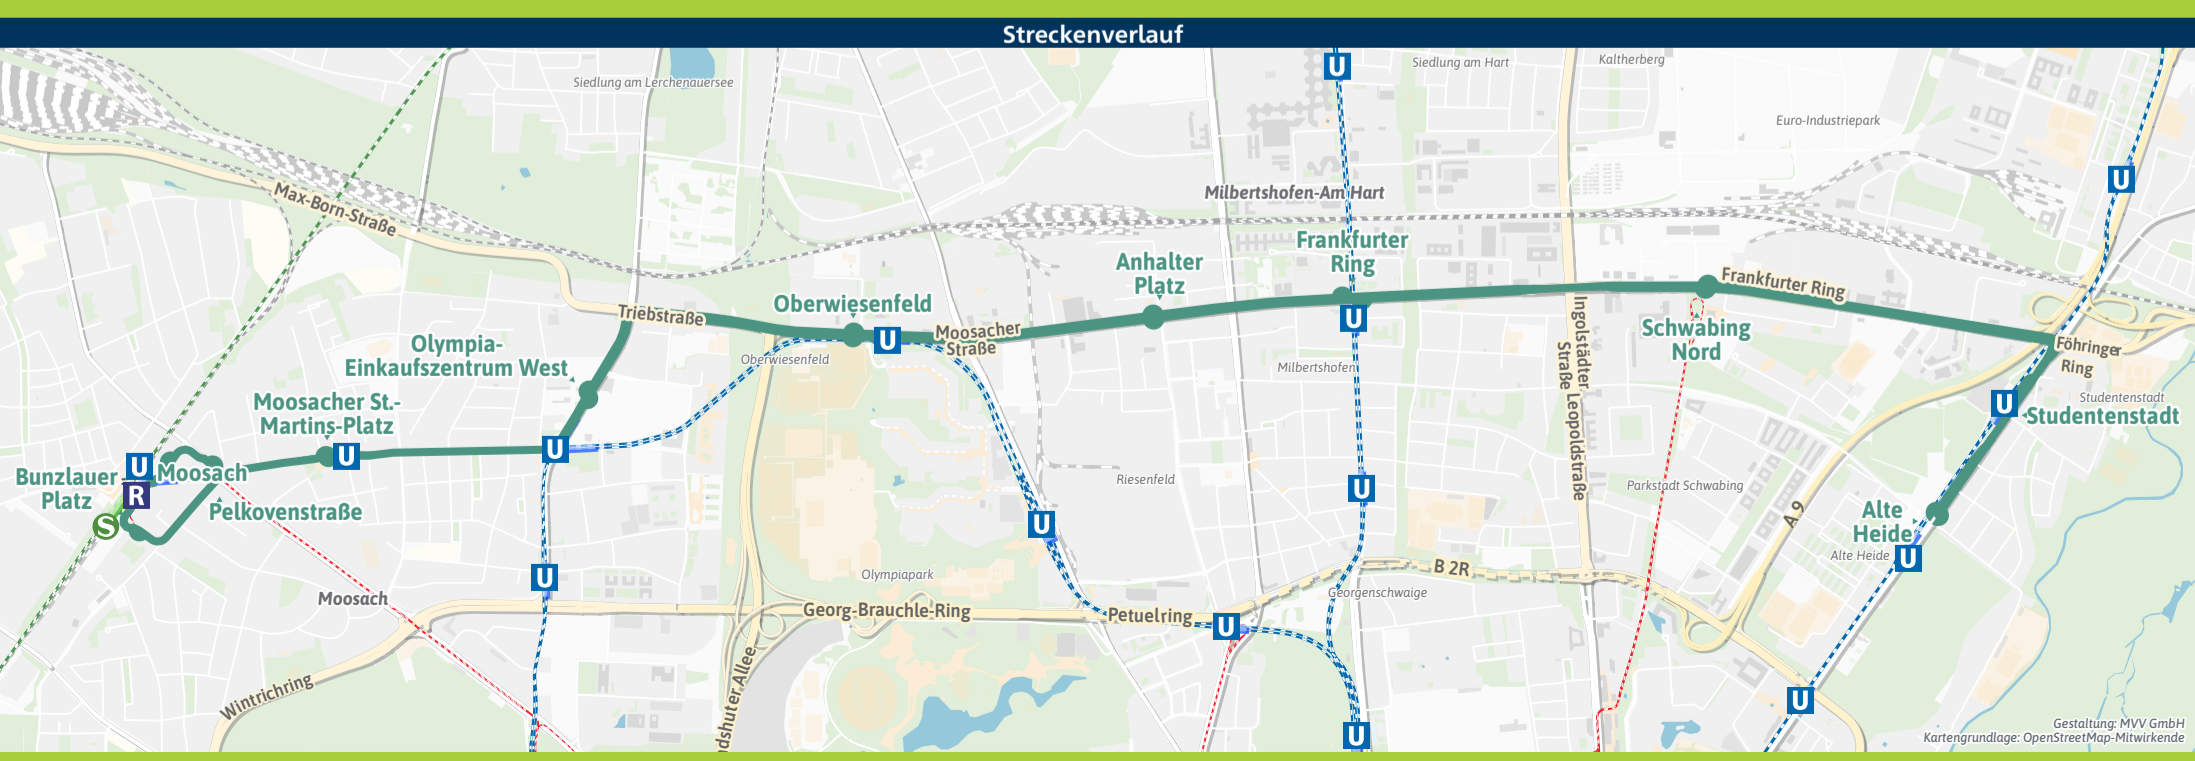

**ExpressBus**

**X35** **Alte Heide U - OEZ West U - Moosach S U R**

Reduziertes Angebot wegen Personalengpass

Zone	Stunde	Montag - Freitag						Samstag						
		6	7 - 18	19	20	21	22	6	7	8 - 18	19	20	21	22
M Alte Heide  U	ab	17	37 57 17	37 57 17	37 02 22	42 02 25	45	25	45 17 37 57	17 37 57	17 37 02	22 42 02	25 45	
M Studentenstadt  U		19	39 59 19	39 59 19	39 04 24	44 04 27	47	27	47 19 39 59	19 39 59	19 39 04	24 44 04	27 47	
M/1 Schwabing Nord  U		24	44 04 24	44 04 24	44 08 28	48 08 31	51	31	51 24 44 04	24 44 04	24 44 08	28 48 08	31 51	
M/1 Frankfurter Ring  U		28	48 08 28	48 08 28	48 11 31	51 11 34	54	54	54 28 48 08	28 48 08	28 48 11	31 51 11	34 54	
M Anhalter Platz		31	51 11 31	51 11 31	51 13 33	53 13 36	56	56	56 31 51 11	31 51 11	31 51 13	33 53 13	36 56	
M Oberwiesenfeld  U		34	54 14 34	54 14 34	54 16 36	56 16 38	58	58	58 34 54 14	34 54 14	34 54 16	36 56 16	38 58	
M Olympia-Einkaufsz. West  U		37	57 17 37	57 17 37	57 19 39	59 19 41	01	01	01 37 57 17	37 57 17	37 57 19	39 59 19	41 01	
M Moosacher St.-Martins-Platz  U		41	01 21 41	01 21 41	01 23 43	03 23 44	04	04	04 01 21 41	01 21 41	01 21 23	43 03 23	44 04	
M/1 Pelkovenstraße  U		42	02 22 42	02 22 42	02 24 44	04 24 45	05	05	05 02 22 42	02 22 42	02 22 24	44 04 24	45 05	
M/1 Moosach  S U R	an	44	04 24 44	04 24 44	04 26 46	06 26 47	07	07	07 04 24 44	04 24 44	04 24 26	46 06 26	47 07	

Änderungen vorbehalten | [mvg-muenchen.de](http://mvg-muenchen.de)

X36

Allach S - OEZ West U - Alte Heide U

Table with columns for Zone, Stunde, Montag - Freitag, and Samstag, listing departure times for various stations.