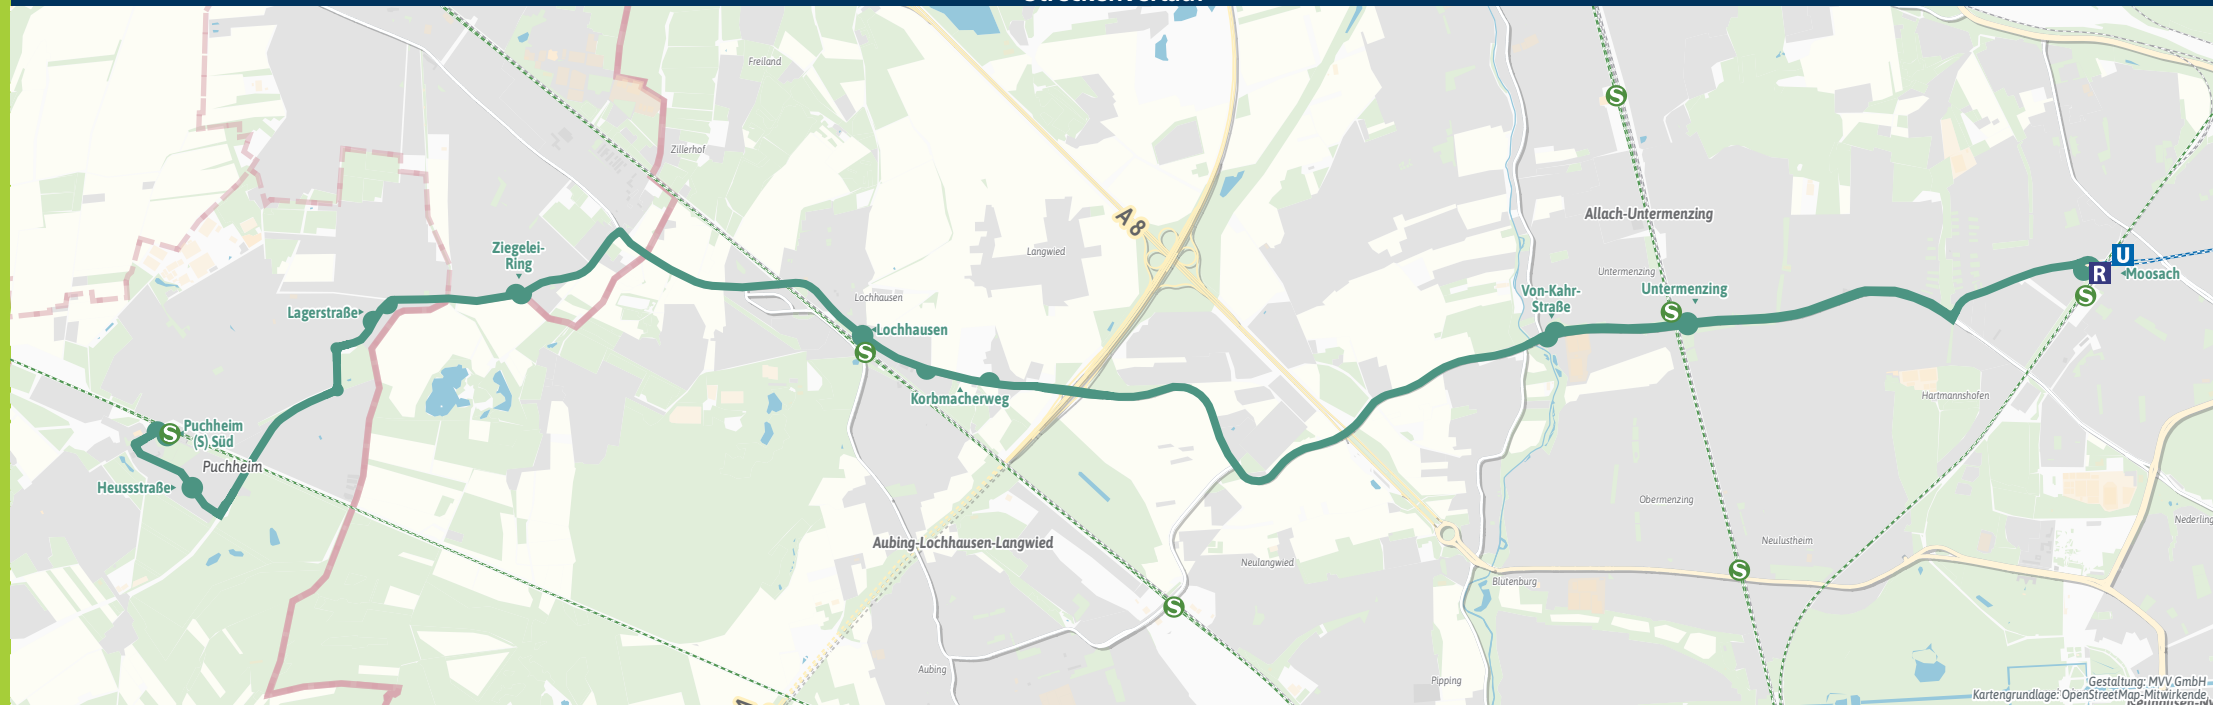

Umsteigemöglichkeiten ExpressBus X80

Eine App, alles fahren.

MVGO

Jetzt
downloaden

mvg.de/mvgo

Minifahrplan
2023

Puchheim S Süd ◀ ▶
 Gröbenzell ◀ ▶
 Lochhausen S ◀ ▶
 Untermenzing S ◀ ▶
 Moosach S U R

mvg.de | mvg.de

Streckenverlauf

Gestaltung: MVV GmbH
Kartengrundlage: OpenStreetMap-Mitwirkende

X80

Puchheim S Süd - Gröbenzell - Lochhausen S - Untermerzing S - Moosach S U R

Table with columns for Zone, Stunde, Montag - Freitag, and Samstag, listing bus routes and departure times.

Sonn- und Feiertags kein Betrieb

Am 24. und 31. Dezember Betrieb wie Samstag

Bitte Kurzstreckenregelung beachten: Gültig für maximal 2 Haltestellen auf dieser Linie.

X80

Moosach S U R - Untermerzing S - Lochhausen S - Gröbenzell - Puchheim S Süd

Table with columns for Zone, Stunde, Montag - Freitag, and Samstag, listing bus routes and departure times.

Sonn- und Feiertags kein Betrieb

Am 24. und 31. Dezember Betrieb wie Samstag

Bitte Kurzstreckenregelung beachten: Gültig für maximal 2 Haltestellen auf dieser Linie.