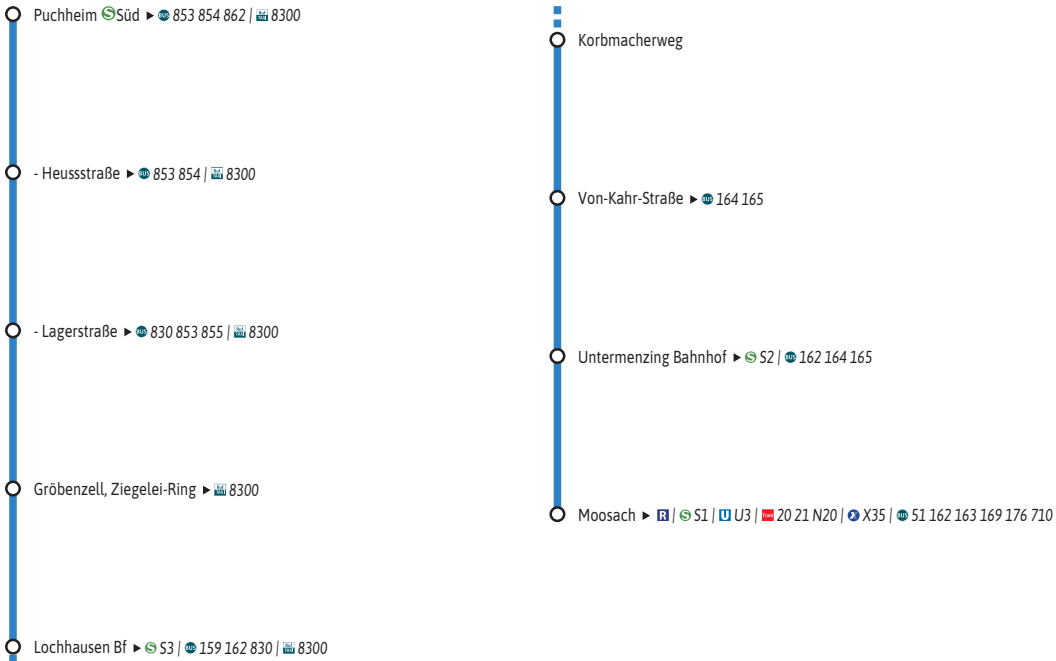

Umsteigemöglichkeiten ExpressBus X80

Eine App, alles fahren.

MVGO

Jetzt
downloaden

mvg.de/mvgo

Minifahrplan
2023

Puchheim S Süd ◀ ▶
 Gröbenzell ◀ ▶
 Lochhausen S ◀ ▶
 Untermenzing S ◀ ▶
 Moosach S U R

mvg.de | mvg.de

Streckenverlauf

Gestaltung: MVV GmbH
Kartengrundlage: OpenStreetMap-Mitwirkende

X80

Puchheim S Süd - Gröbenzell - Lochhausen S - Untermerzing S - Moosach S U R

Table with columns for Zone, Stunde, Montag - Freitag, and Samstag, listing bus routes and departure times.

Sonn- und Feiertags kein Betrieb

Am 24. und 31. Dezember Betrieb wie Samstag

Bitte Kurzstreckenregelung beachten: Gültig für maximal 2 Haltestellen auf dieser Linie.

X80

Moosach S U R - Untermerzing S - Lochhausen S - Gröbenzell - Puchheim S Süd

Table with columns for Zone, Stunde, Montag - Freitag, and Samstag, listing bus routes and departure times.

Sonn- und Feiertags kein Betrieb

Am 24. und 31. Dezember Betrieb wie Samstag

Bitte Kurzstreckenregelung beachten: Gültig für maximal 2 Haltestellen auf dieser Linie.