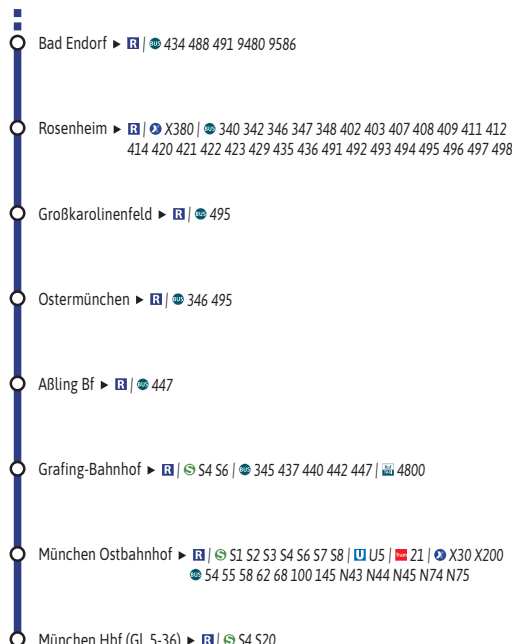

Umsteigemöglichkeiten Regionalzug RE 5

Bestens informiert mit der MVV-App.

Fahrplan in Echtzeit, HandyTicket und aktuelle Meldungen. Alles in einer App.

mvv-muenchen.de/app

Herausgeber Minifahrplans: Münchner Verkehrs- und Tarifverbund GmbH (MVV), Thierschstr. 2, 80538 München, im Auftrag der Verbundlandkreise im MVV