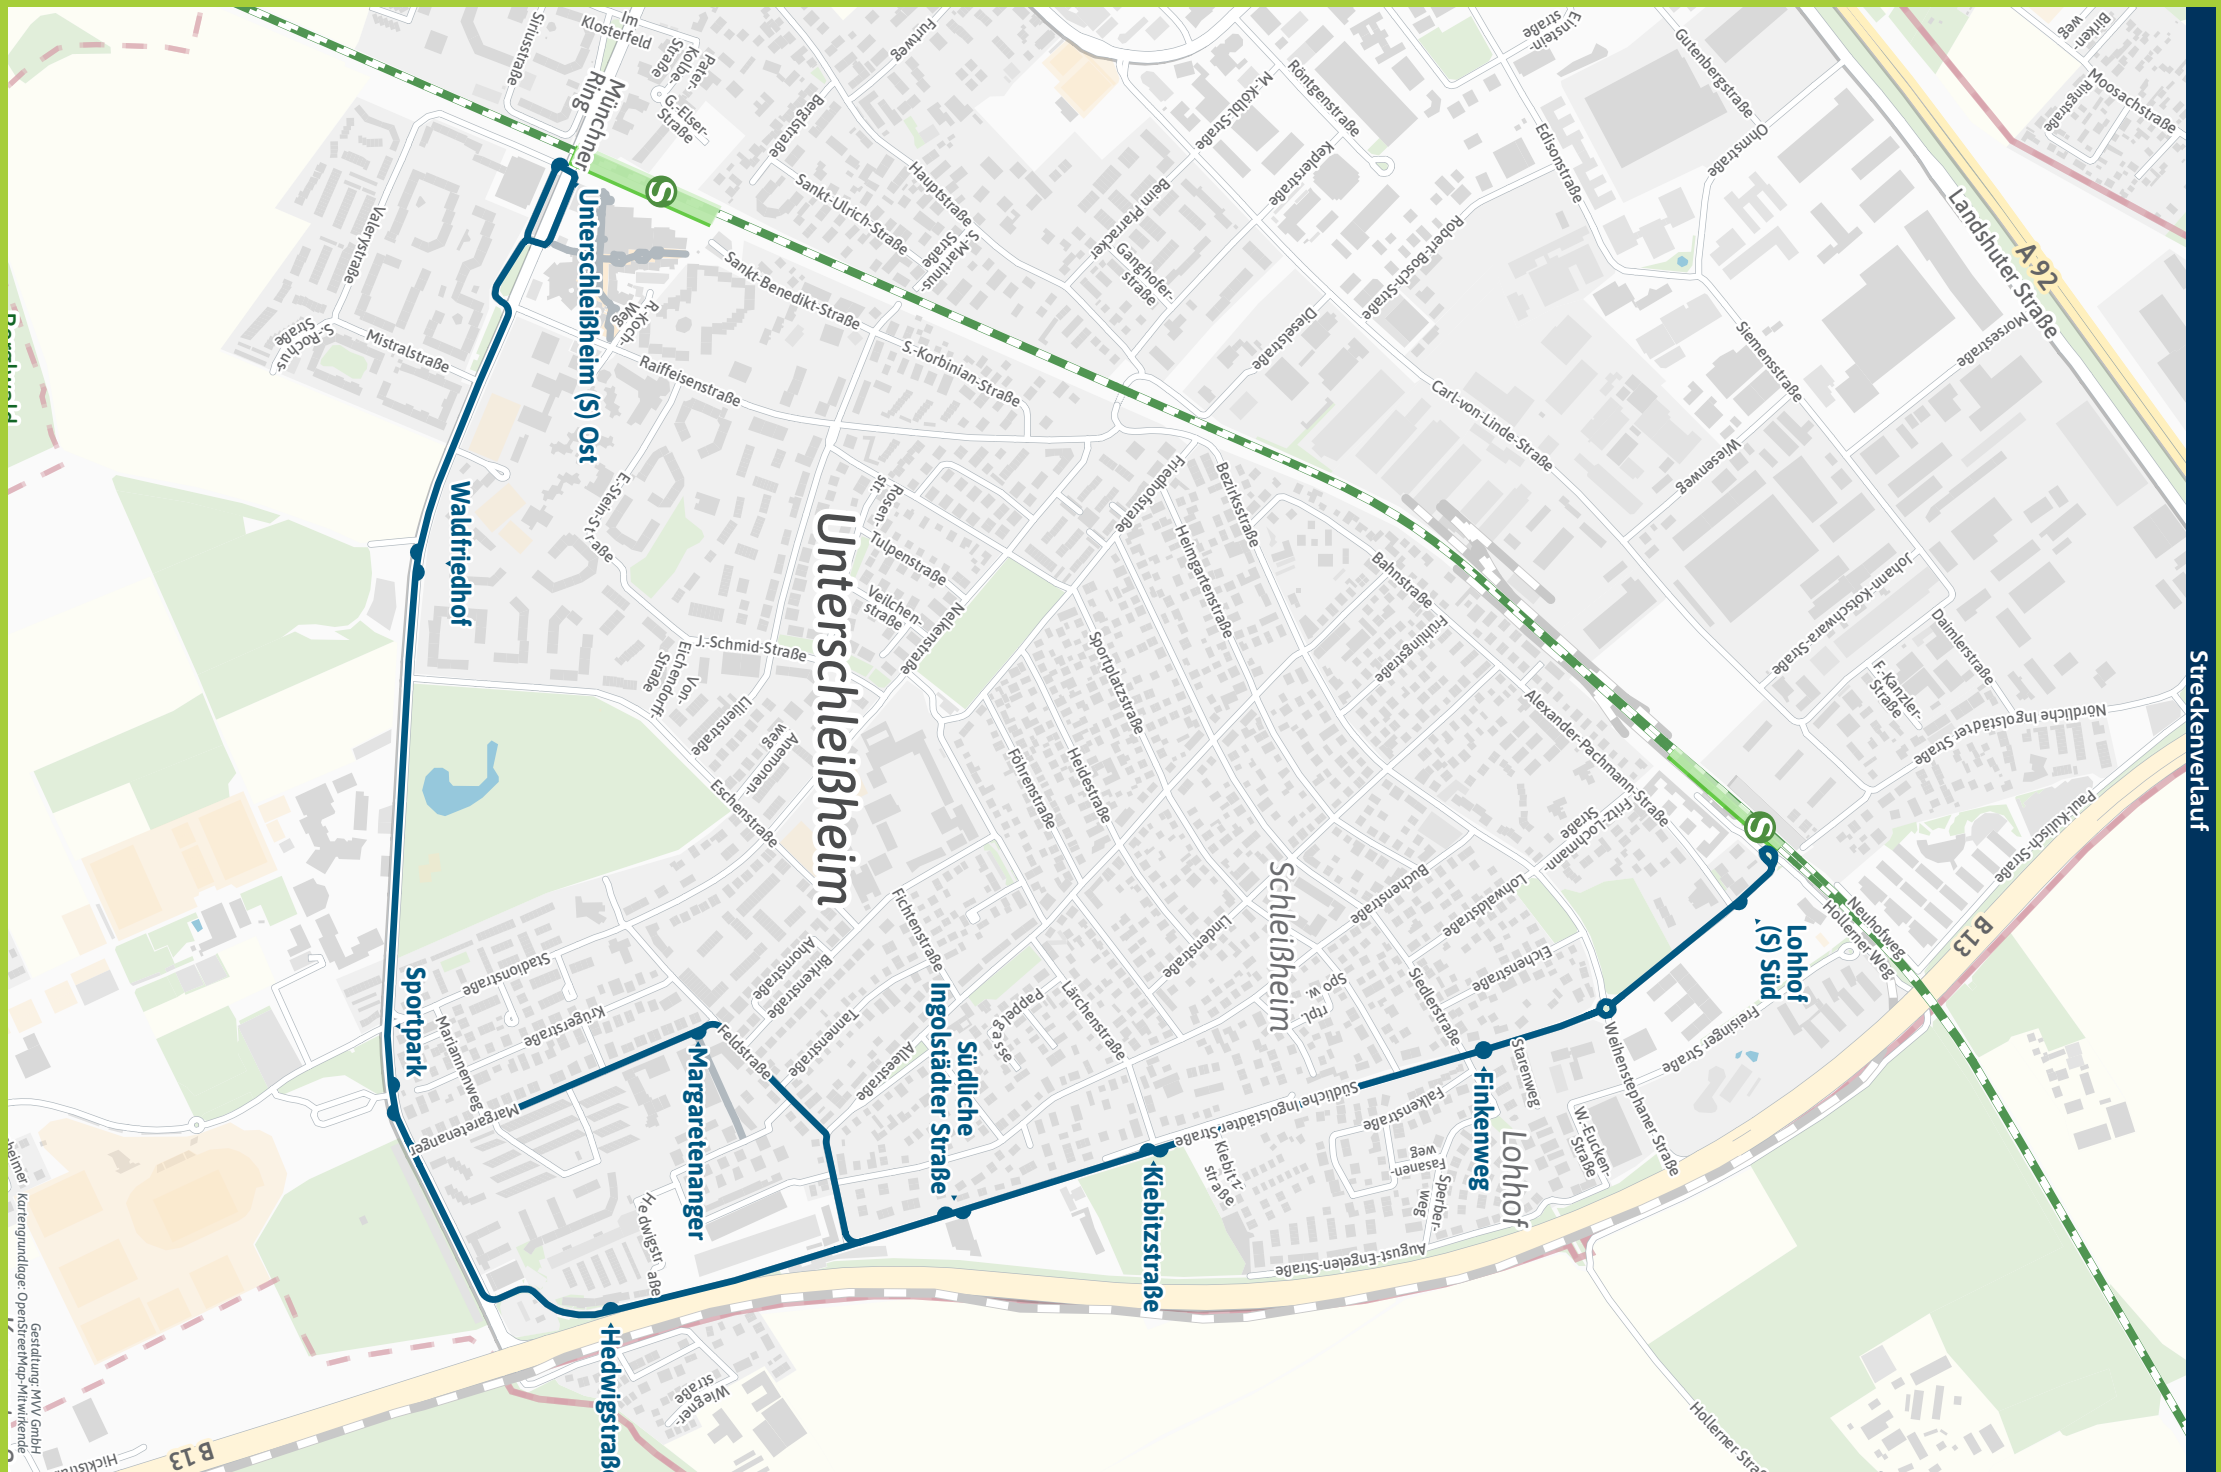

Umsteigemöglichkeiten MVV-Regionalbus 215

Lohhof S Süd ▶ 218 693 771 | 7020

- Finkenweg

- Kiebitzstraße ▶ 693

- Südliche Ingolstädter Straße

- Hedwigstraße

- Margaretenanger

- Sportpark ▶ X202 | 219

- Waldfriedhof

Unterschleißheim S Ost ▶ X202 | 219

Minifahrplan
2023

BUS 215

Lohhof S Süd ◀▶
Sportpark ◀▶
Unterschleißheim S Ost

Bestens informiert
mit der MVV-App.

Fahrplan in Echtzeit, HandyTicket und
aktuelle Meldungen. Alles in einer App.

mvv-muenchen.de/app

Herausgeber Minifahrplan:
Münchner Verkehrs- und Tarifverbund GmbH (MVV)
Thierschstr. 2, 80538 München, im Auftrag der Verbundlandkreise im MVV

mvv-auskunft.de

Münchner
VerkehrsVerbund

Streckenverlauf