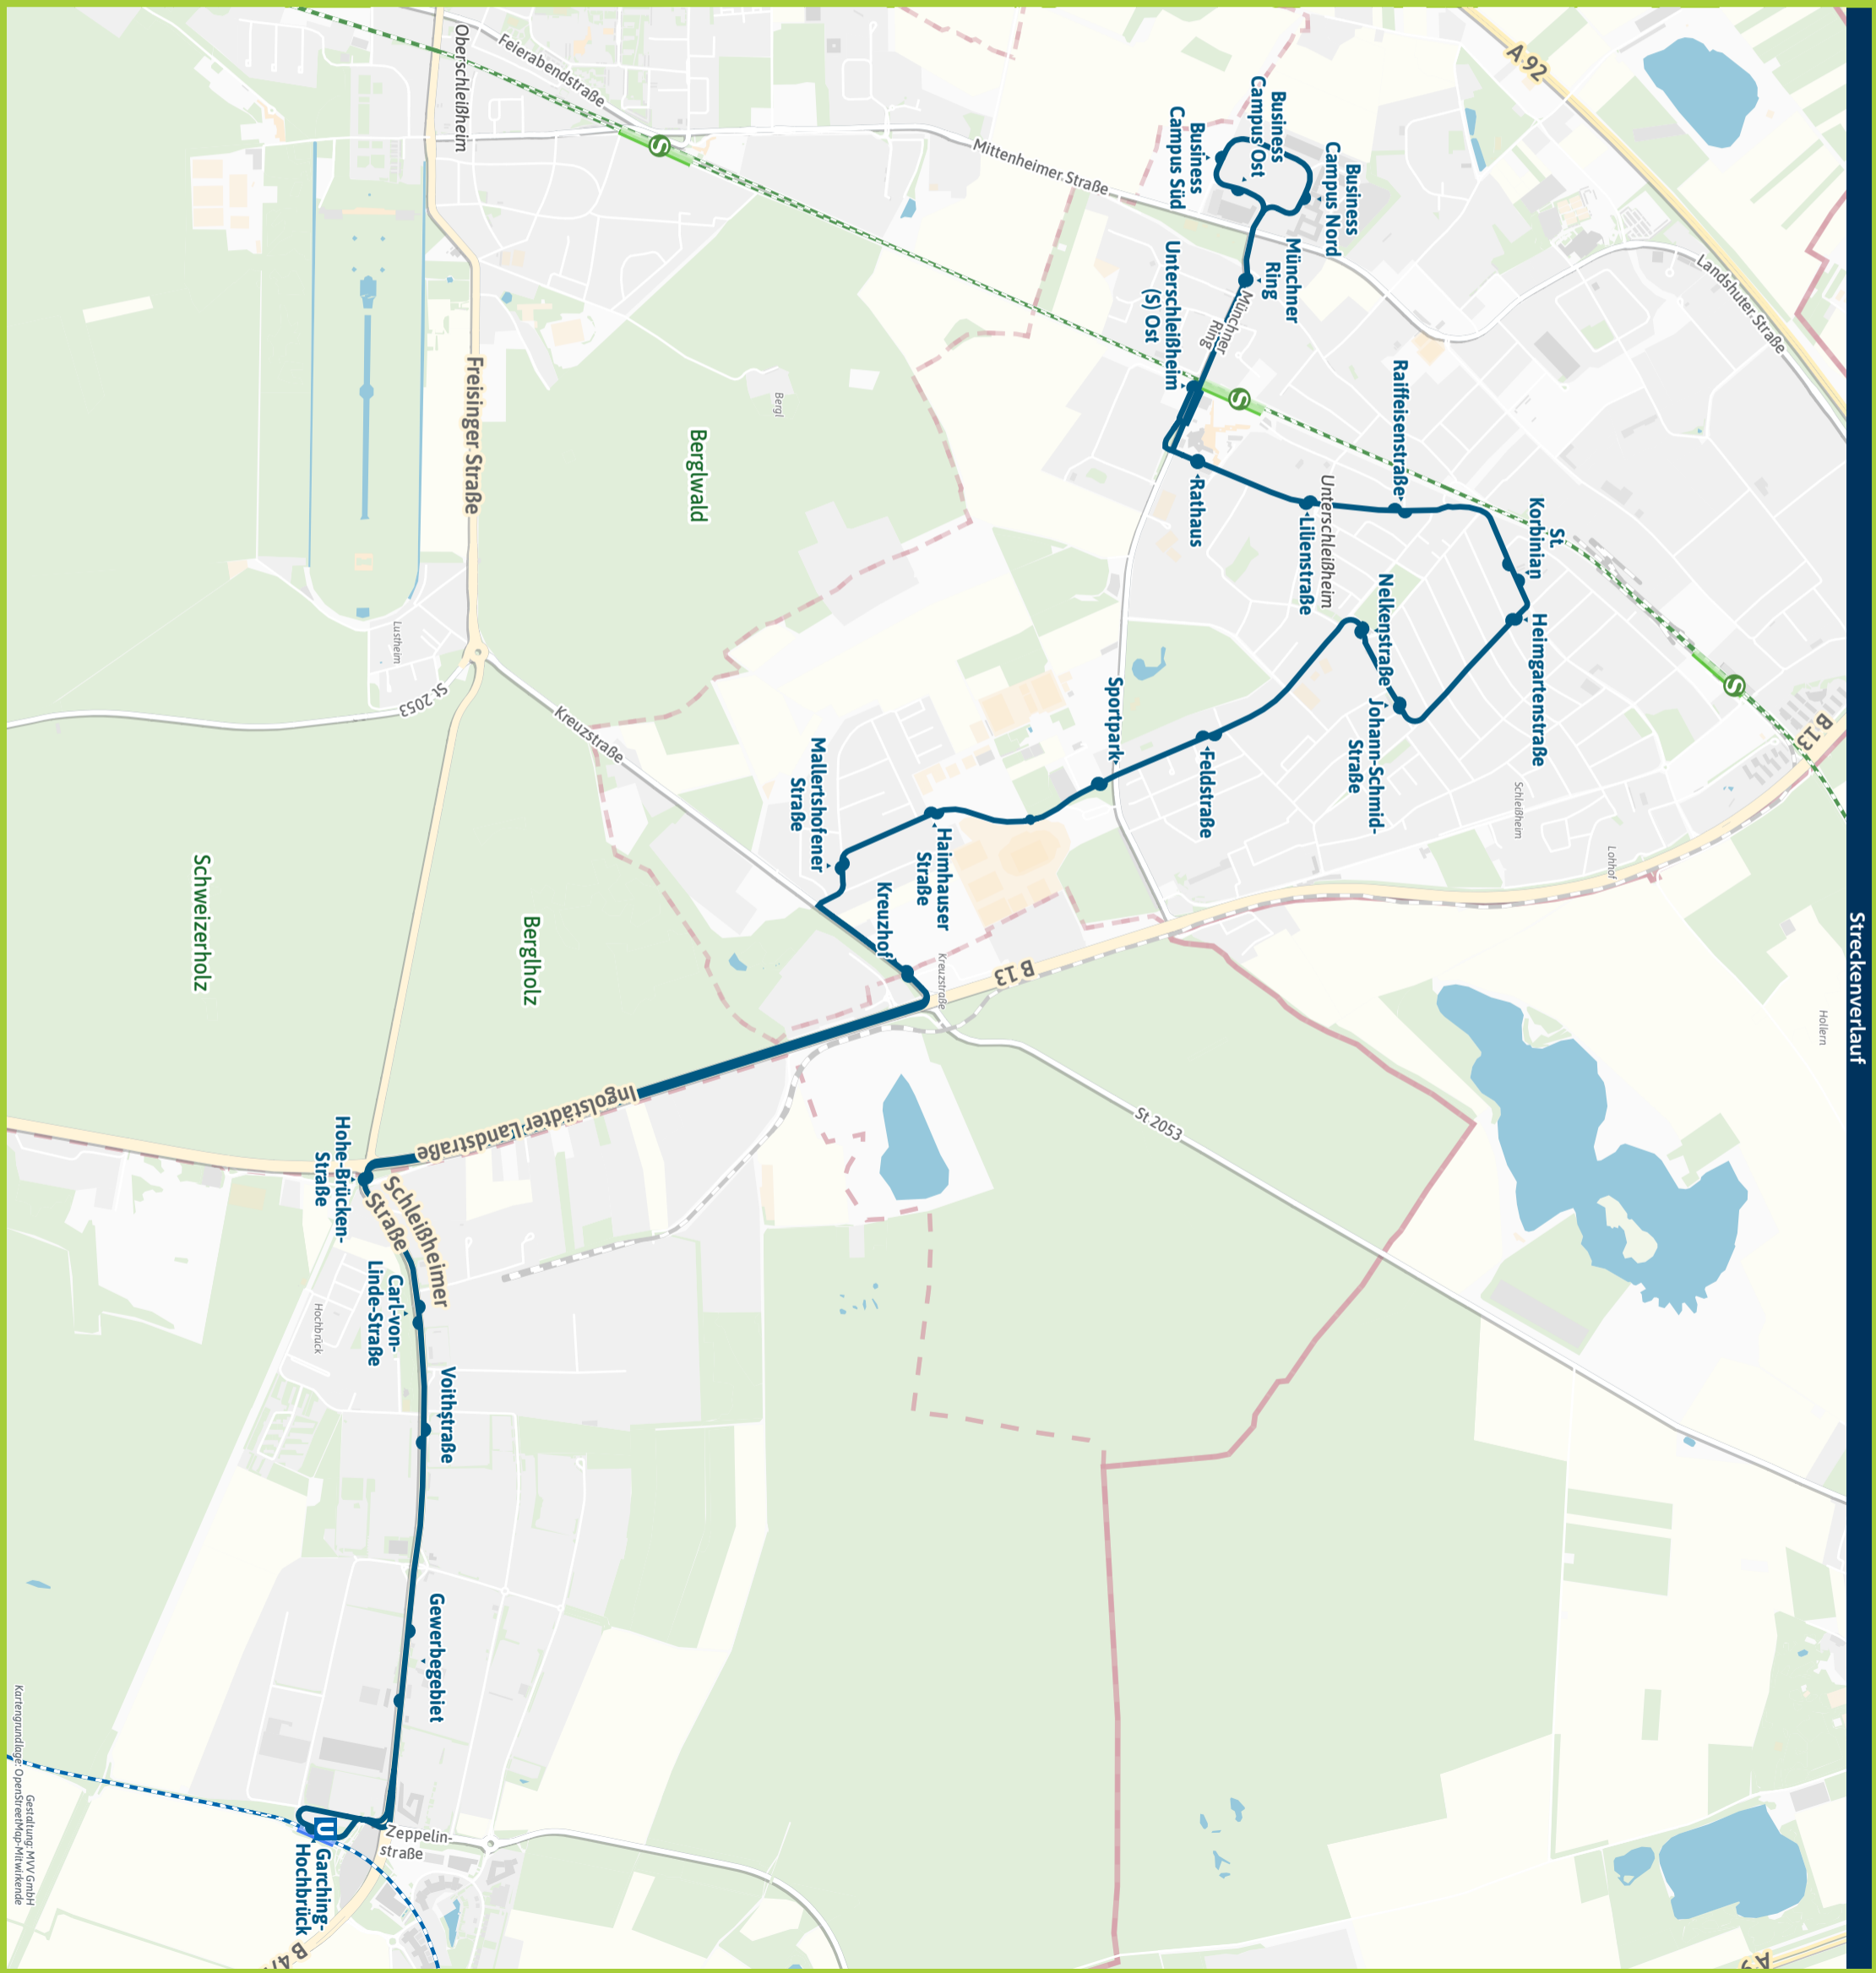

Streckenverlauf

Kartengrundlage: OpenStreetMap, Vektorkarte