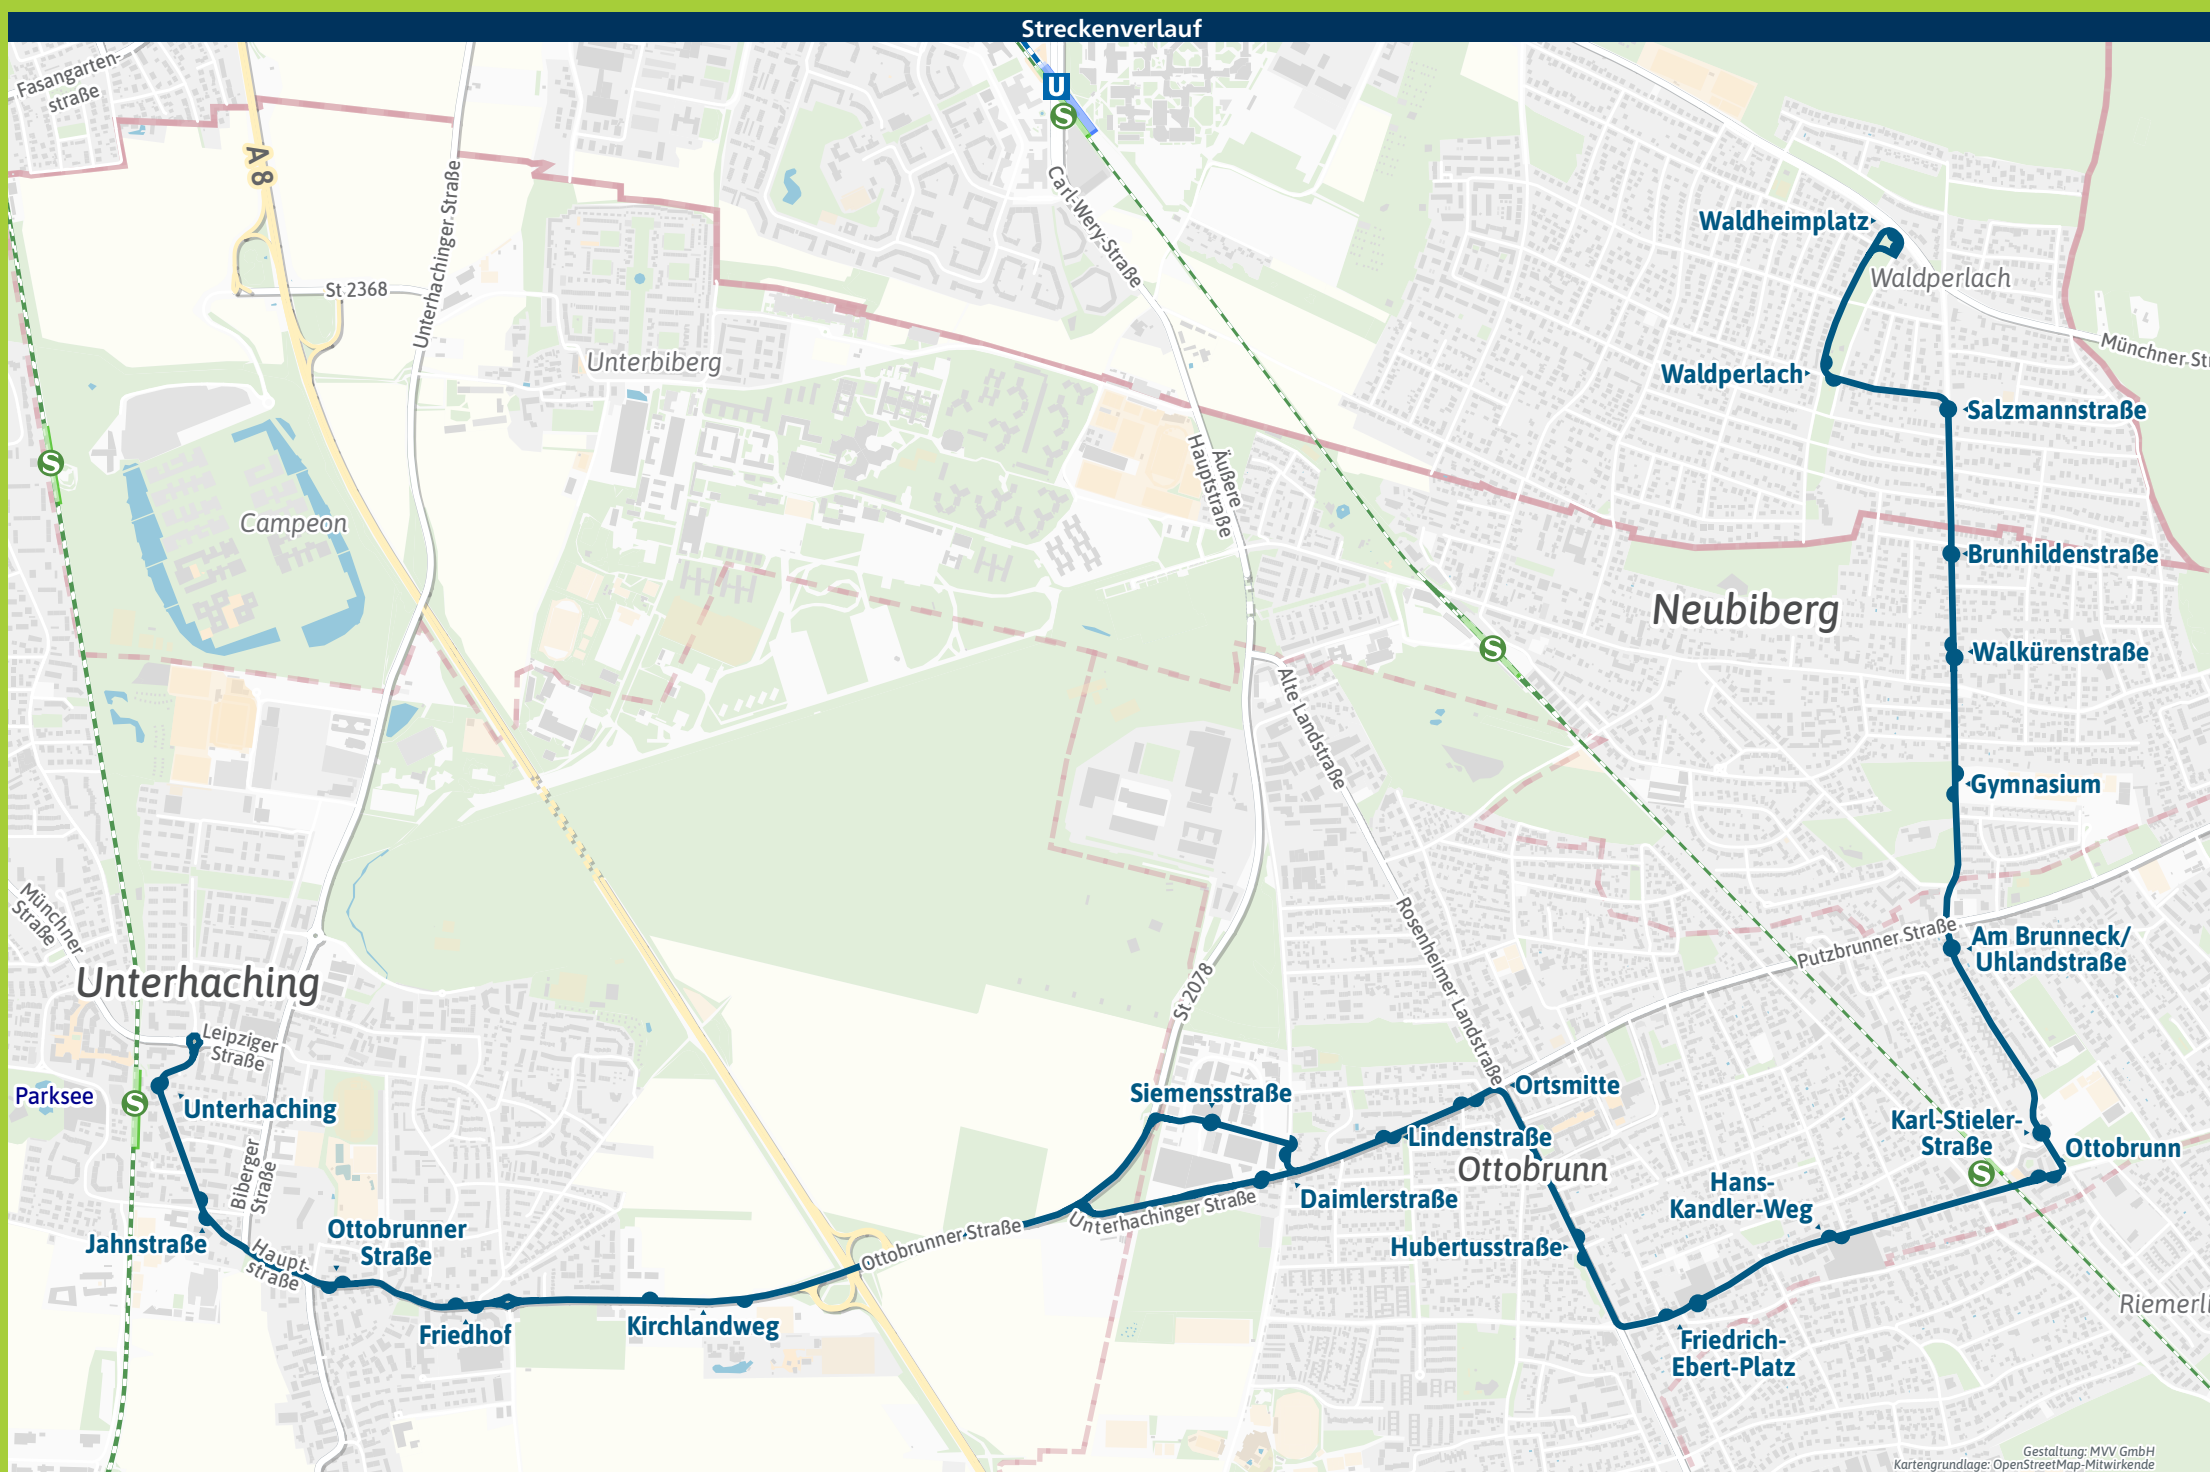

Umsteigemöglichkeiten MVV-Regionalbus 221

- Unterhaching ▶ S3 | 217 220 224
- - Jahnstraße ▶ 217 220 224
- - Ottobrunner Straße ▶ 217 220
- - Friedhof ▶ 217
- - Kirchlandweg
- Ottobrunn, Siemensstraße ▶ 222
- - Daimlerstraße ▶ 222
- - Lindenstraße ▶ 229
- - Ortsmitte ▶ 210 229
- - Hubertusstraße ▶ 210
- - Friedrich-Ebert-Platz

- - Hans-Kandler-Weg ▶ 214 241
- - Ottobrunn ▶ S7 | 214 241
- - Karl-Stieler-Str. ▶ 229
- - Am Brunneck/Uhlandstraße
- Neubiberg, Gymnasium ▶ 229
- - Walkürenstraße
- - Brunhildenstraße
- Salzmannstraße
- Waldperlach ▶ 55 N45
- Waldheimplatz ▶ 55 N45

Minifahrplan 2023 **BUS 221**

Unterhaching S ◀ ▶
Ottobrunn S ◀ ▶
München, Waldheimplatz

Bestens informiert mit der MVV-App.

Fahrplan in Echtzeit, HandyTicket und aktuelle Meldungen. Alles in einer App.

mvv-muenchen.de/app

Herausgeber Minifahrplan:
Münchner Verkehrs- und Tarifverbund GmbH (MVV)
Thierschstr. 2, 80538 München, im Auftrag der Verbundlandkreise im MVV

mvv-auskunft.de

Gestaltung: MVV GmbH
Kartengrundlage: OpenStreetMap-Mitwirkende