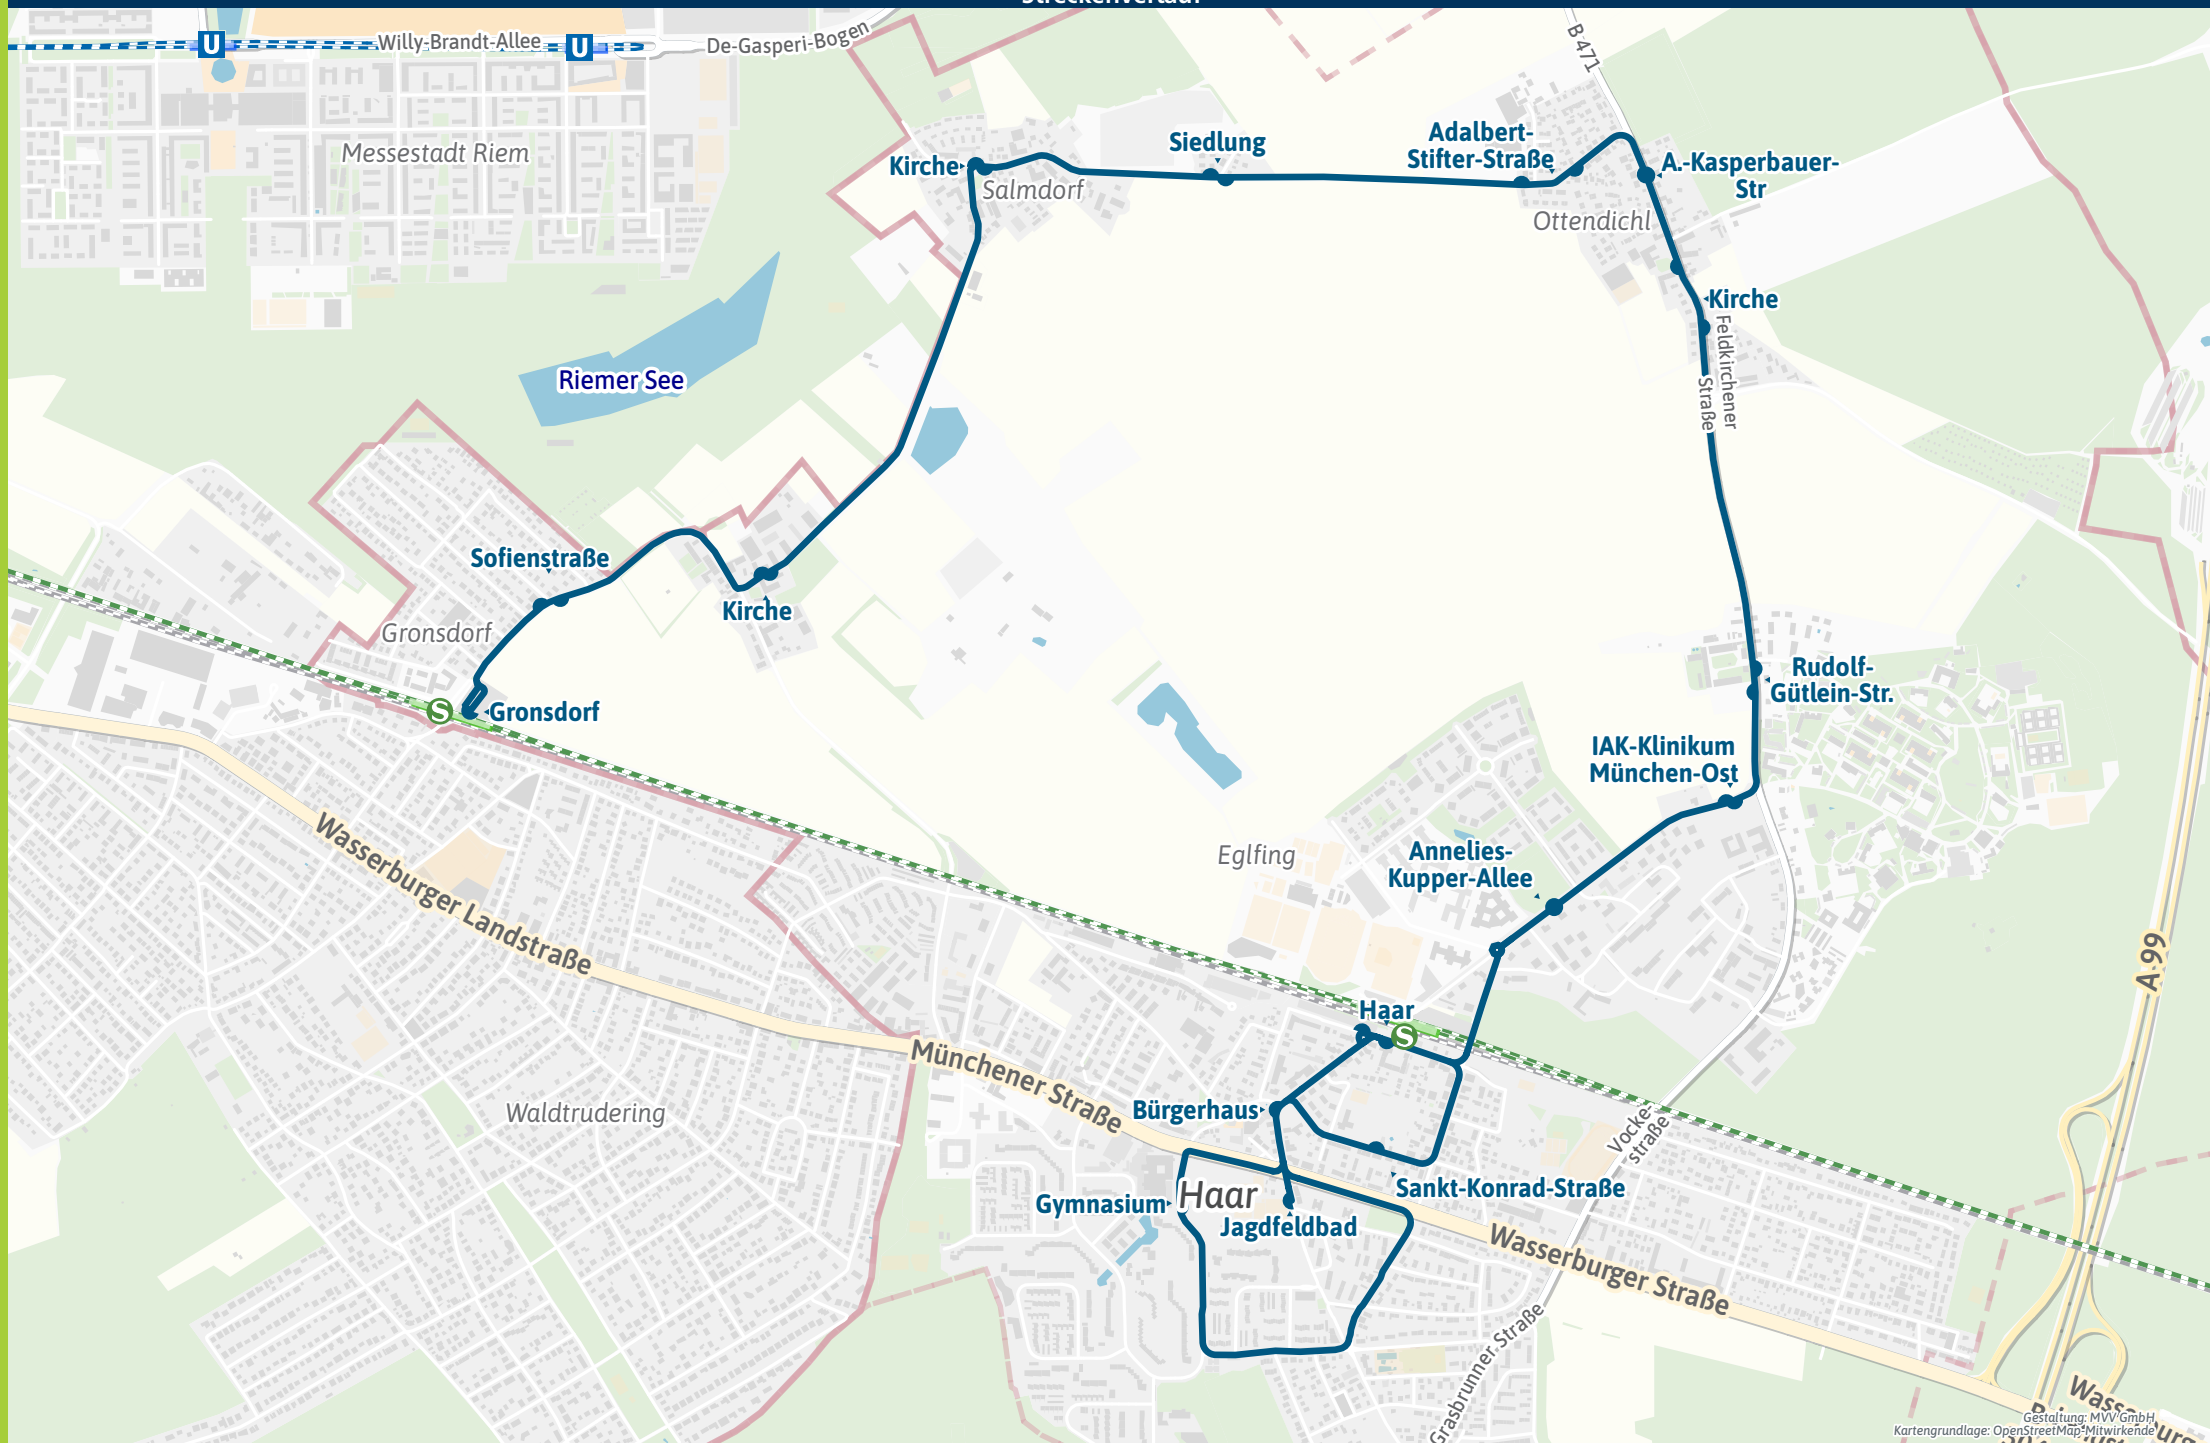

Umsteigemöglichkeiten MVV-Regionalbus 242

- Haar, Gymnasium
- - Jagdfeldbad
- - Bürgerhaus ▶ 241 243
- - Sankt-Konrad-Straße
- - Gymnasium
- - Jagdfeldbad
- - Haar ▶ S4 S6 | X202 X203 | 230 241 243
- - Annelies-Kupper-Allee ▶ 230 243
- - IAK-Klinikum München-Ost ▶ X202 X203 | 230 243

- - Rudolf-Gütlein-Str. ▶ 230
- Ottendichl, Kirche ▶ X202 X203 | 230
- - A.-Kasperbauer-Str ▶ 230
- - Adalbert-Stifter-Straße
- Salmdorf, Siedlung
- - Kirche
- Gronsdorf, Kirche
- - Sofienstraße
- - Gronsdorf ▶ S4 S6

Minifahrplan 2023 **BUS 242**

Haar ◄► Ottendichl ◄► Gronsdorf

Bestens informiert mit der MVV-App.

Fahrplan in Echtzeit, HandyTicket und aktuelle Meldungen. Alles in einer App.

mvv-muenchen.de/app

Herausgeber Minifahrplans:
Münchner Verkehrs- und Tarifverbund GmbH (MVV)
Thierschstr. 2, 80538 München, im Auftrag der Verbundlandkreise im MVV

mvv-auskunft.de

Streckenverlauf

Gestaltung: MVV GmbH
Kartengrundlage: OpenStreetMap/Mitwirkende