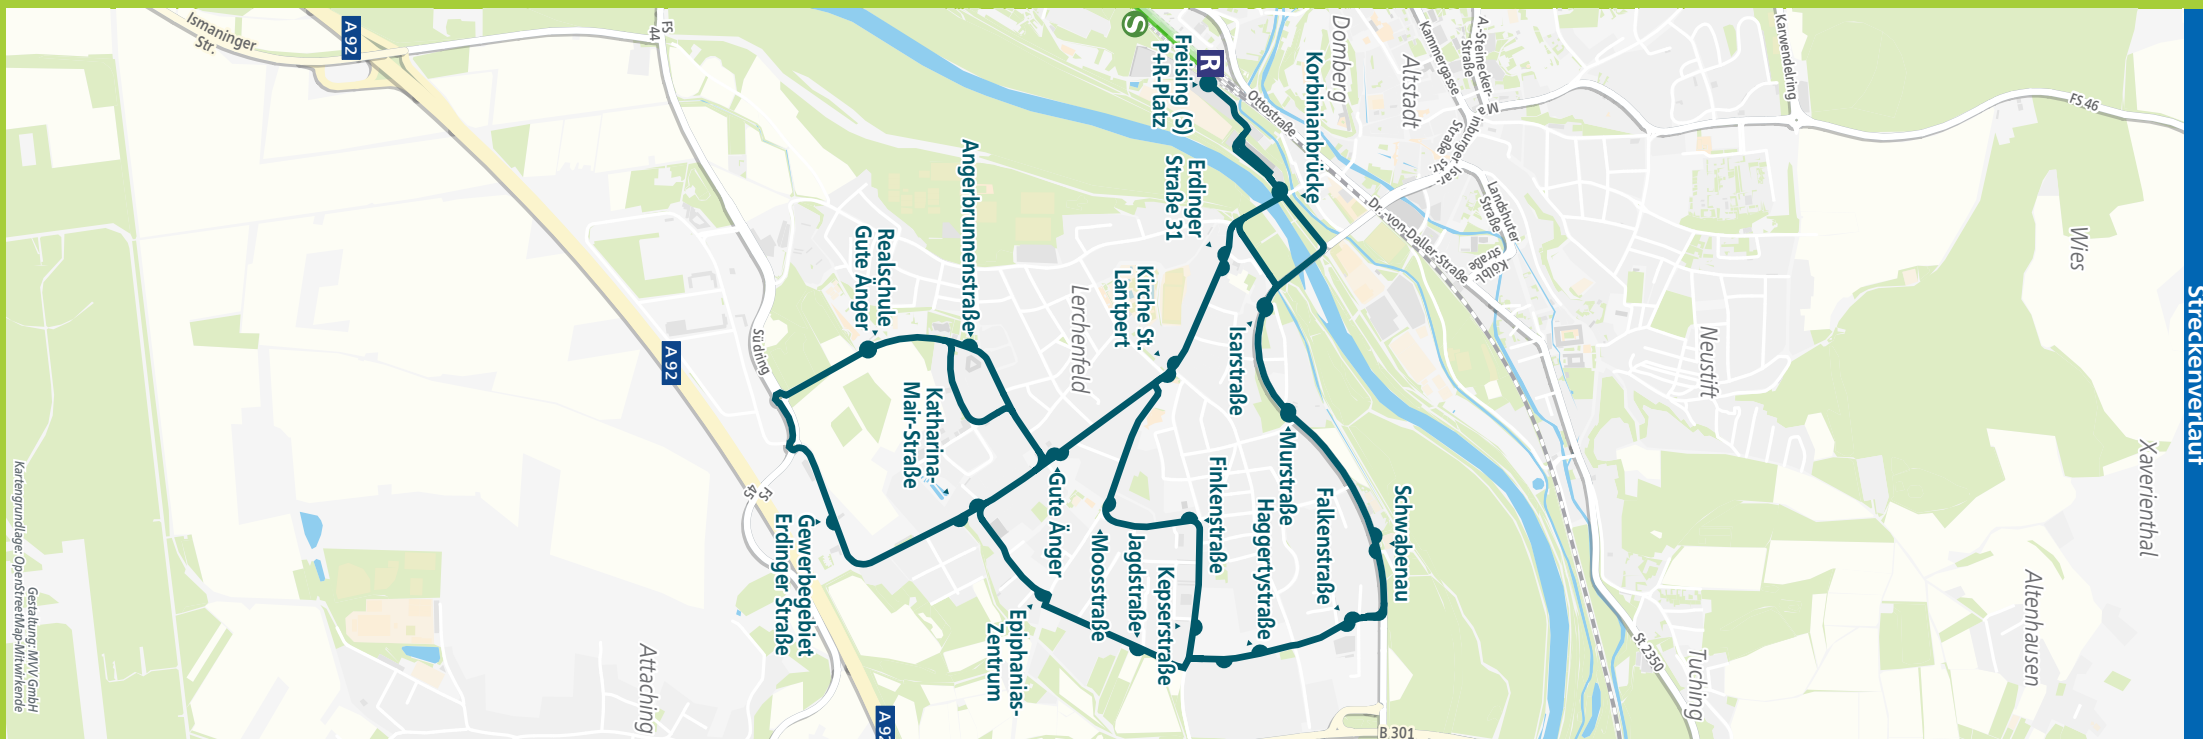

kreis-fs.de

VERBUNDLANDKREISE IM MVV

Herausgeber:

Münchner Verkehrs- und Tarifverbund GmbH (MVV)
 Thierschstraße 2, 80538 München
 im Auftrag der Verbundlandkreise im MVV

S U BUS Train R

Streckenverlauf

Z		Montag - Freitag										
	M München Hbf	ab			7.24		8.24		12.43			
	M Freising	an			7.48		8.48		13.07			
	S1 Marienplatz	ab	6.00		7.00		8.00		12.20			
	S1 Freising	an	6.44		7.44		8.44		13.04			
FRS 4/5	Freising ☉ P+R-Platz		6.25	6.55	7.25	7.55	8.25	8.55	9.25			
FRS 4/5	Freising, Korbinianbrücke		6.26	6.56	7.26	7.56	8.26	8.56	9.26			
FRS 4/5	- Isarstraße		6.29	6.59	7.29	7.59	8.29	8.59	9.29			
FRS 4/5	- Murstraße		6.30	7.00	7.30	8.00	8.30	9.00	9.30			
FRS 4/5	- Schwabenau		6.31	7.01	7.31	8.01	8.31	9.01	9.31			
FRS 4/5	- Falkenstraße		6.32	7.02	7.32	8.02	8.32	9.02	9.32			
FRS 4/5	- Haggertystraße		6.33	7.03	7.33	8.03	8.33	9.03	9.33			
FRS 4/5	- Kepserstraße		6.34	7.04	7.34	8.04	8.34	9.04	9.34			
FRS 4/5	- Finkenstraße		6.35	7.05	7.35	8.05	8.35	9.05	9.35			
FRS 4/5	- Moosstraße		6.36	7.06	7.36	8.06	8.36	9.06	9.36			
FRS 4/5	- Kirche St. Lantpert		6.37	7.07	7.37	8.07	8.37	9.07	9.37			
FRS 4/5	- Erdinger Straße 31		6.38	7.08	7.38	8.08	8.38	9.08	9.38			
FRS 4/5	- Korbinianbrücke		6.40	7.10	7.40	8.10	8.40	9.10	9.40			
FRS 4/5	Freising ☉ P+R-Platz	an	6.44	7.14	7.44	8.14	8.44	9.14	9.44			
	M Freising	ab	6.49		7.49		8.52		9.50			
	M München Hbf	an	7.16		8.17		9.19		10.18			
	S1 Freising	ab	6.54		7.54		8.54		9.54			
	S1 Marienplatz	an	7.41		8.41		9.41		10.41			
FRS 4/5	Freising ☉ P+R-Platz								13.12			
FRS 4/5	Freising, Korbinianbrücke								13.13			
FRS 4/5	- Erdinger Straße 31								13.14			
FRS 4/5	- Kirche St. Lantpert								13.15			
FRS 4/5	- Gute Änger								13.16			
FRS 4/5	- Angerbrunnenstraße								13.17			
FRS 4/5	- Realschule Gute Änger								13.17			
FRS 4/5	- Gewerbegebiet Erdinger Straße								13.18			
FRS 4/5	- Katharina-Mair-Straße								13.19			
FRS 4/5	- Gute Änger								13.21			
FRS 4/5	- Kirche St. Lantpert								13.22			
FRS 4/5	- Erdinger Straße 31								13.23			
FRS 4/5	- Korbinianbrücke								13.24			
FRS 4/5	Freising ☉ P+R-Platz								13.28			
	S1 Freising	ab	6.54		7.54		8.54		9.54 13.34			
	S1 Marienplatz	an	7.41		8.41		9.41		10.41 14.21			
Z		Montag - Freitag										
FRS 4/5	Freising ☉ P+R-Platz		13.42	14.12	14.42	15.12	15.45	16.12	16.42	17.12	17.42	18.12
FRS 4/5	Freising, Korbinianbrücke		13.43	14.13	14.43	15.13	15.46	16.13	16.43	17.13	17.43	18.13
FRS 4/5	- Erdinger Straße 31		13.44	14.14	14.44	15.14	15.47	16.14	16.44	17.14	17.44	18.14
FRS 4/5	- Kirche St. Lantpert		13.45	14.15	14.45	15.15	15.48	16.15	16.45	17.15	17.45	18.15
FRS 4/5	- Gute Änger		13.46	14.16	14.46	15.16	15.49	16.16	16.46	17.16	17.46	18.16
FRS 4/5	- Realschule Gute Änger						15.50					
FRS 4/5	- Katharina-Mair-Straße		13.47	14.17	14.47	15.17	15.52	16.17	16.47	17.17	17.47	18.17
FRS 4/5	- Epiphanius-Zentrum		13.48	14.18	14.48	15.18	15.53	16.18	16.48	17.18	17.48	18.18
FRS 4/5	- Jagdstraße		13.49	14.19	14.49	15.19	15.54	16.19	16.49	17.19	17.49	18.19
FRS 4/5	- Haggertystraße		13.50	14.20	14.50	15.20	15.55	16.20	16.50	17.20	17.50	18.20
FRS 4/5	- Falkenstraße		13.51	14.21	14.51	15.21	15.56	16.21	16.51	17.21	17.51	18.21
FRS 4/5	- Schwabenau		13.52	14.22	14.52	15.22	15.57	16.22	16.52	17.22	17.52	18.22
FRS 4/5	- Murstraße		13.53	14.23	14.53	15.23	15.58	16.23	16.53	17.23	17.53	18.23
FRS 4/5	- Isarstraße		13.54	14.24	14.54	15.24	15.59	16.24	16.54	17.24	17.54	18.24
FRS 4/5	- Korbinianbrücke		13.56	14.26	14.56	15.26	16.01	16.26	16.56	17.26	17.56	18.26
FRS 4/5	Freising ☉ P+R-Platz		14.00	14.30	15.00	15.30	16.05	16.30	17.00	17.30	18.00	18.30
	S1 Freising	ab	14.14		15.14	15.34	16.14	16.34	17.14	17.34	18.14	18.34
	S1 Marienplatz	an	15.01		16.01	16.21	17.01	17.21	18.01	18.21	19.01	19.21