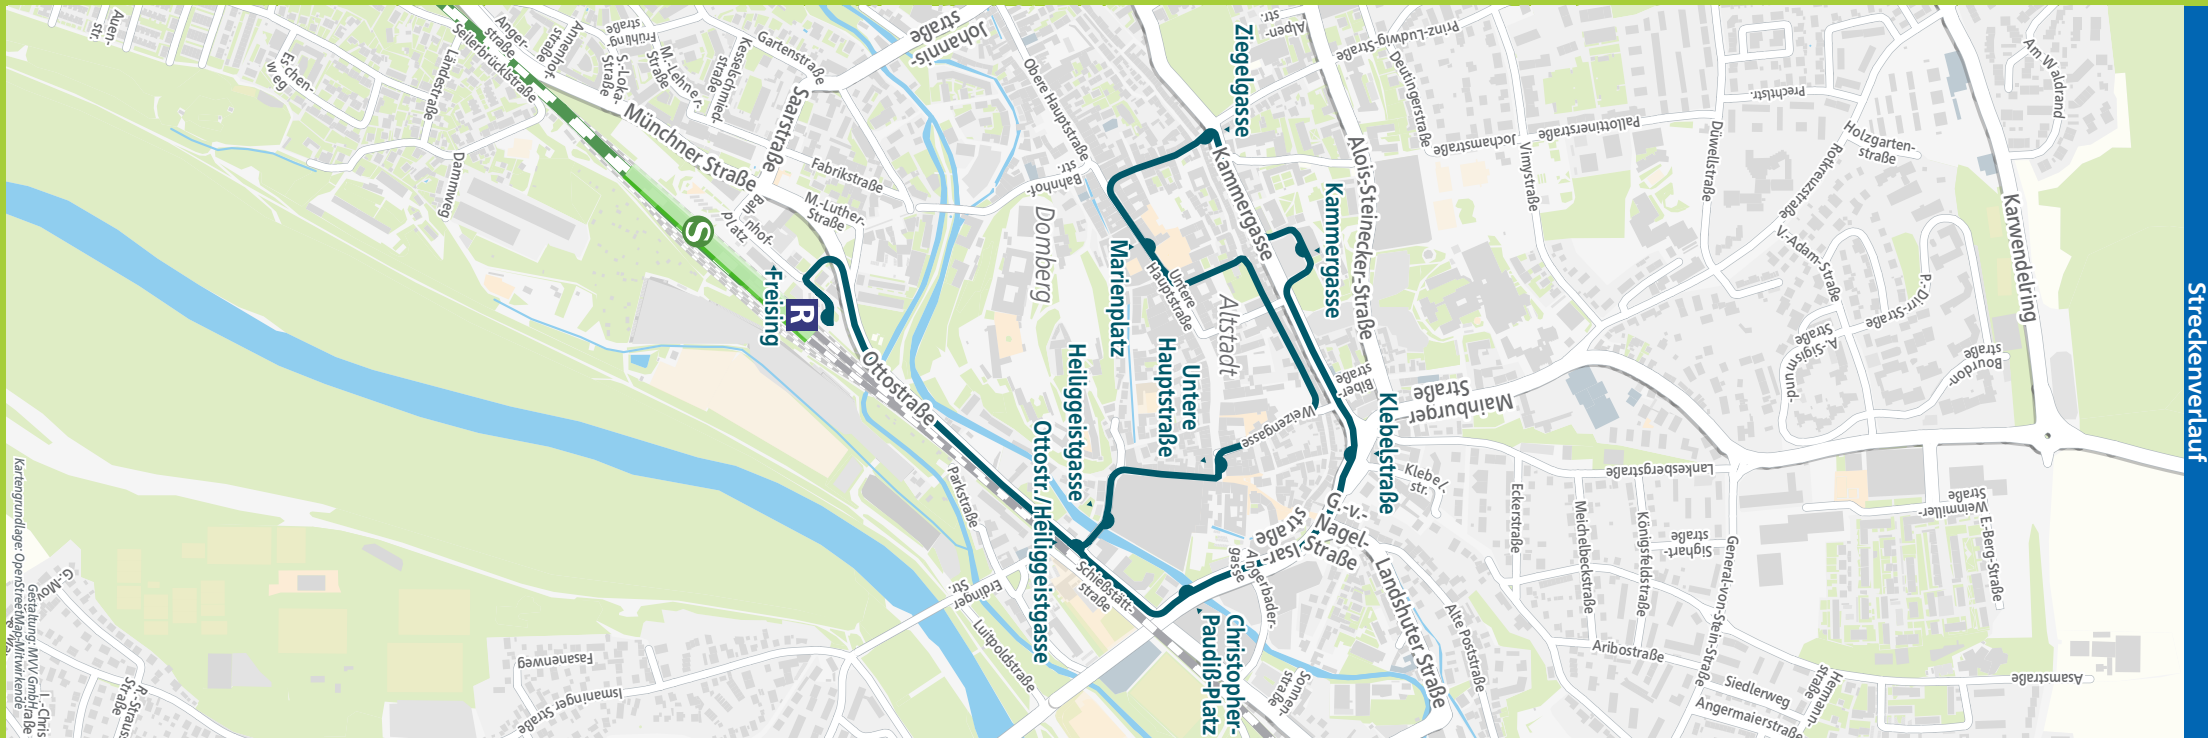

MVV-HandyTicket

Für alle Verkehrsmittel im MVV

Kaufen Sie Ihren MVV-Fahrschein ganz einfach mit Ihrem Smartphone.*

- kostenlose MVV-App mit Fahrplanauskunft installieren
- einmal registrieren
- MVV-Ticket kaufen
- entspannt starten

* für Android & iOS

mvv-auskunft.de

Minifahrplan 2022

BUS 650

Freising **S** ◀▶ Marienplatz ◀▶
Kammergasse ◀▶
Klebelstraße Christopher-Paudiß-Platz ◀▶
Ottostr./Heiliggeistgasse ◀▶
Freising **S**

Herausgeber:
Münchner Verkehrs- und Tarifverbund GmbH (MVV)
Thierschstraße 2, 80538 München
im Auftrag der Verbundlandkreise im MVV

kreis-fs.de