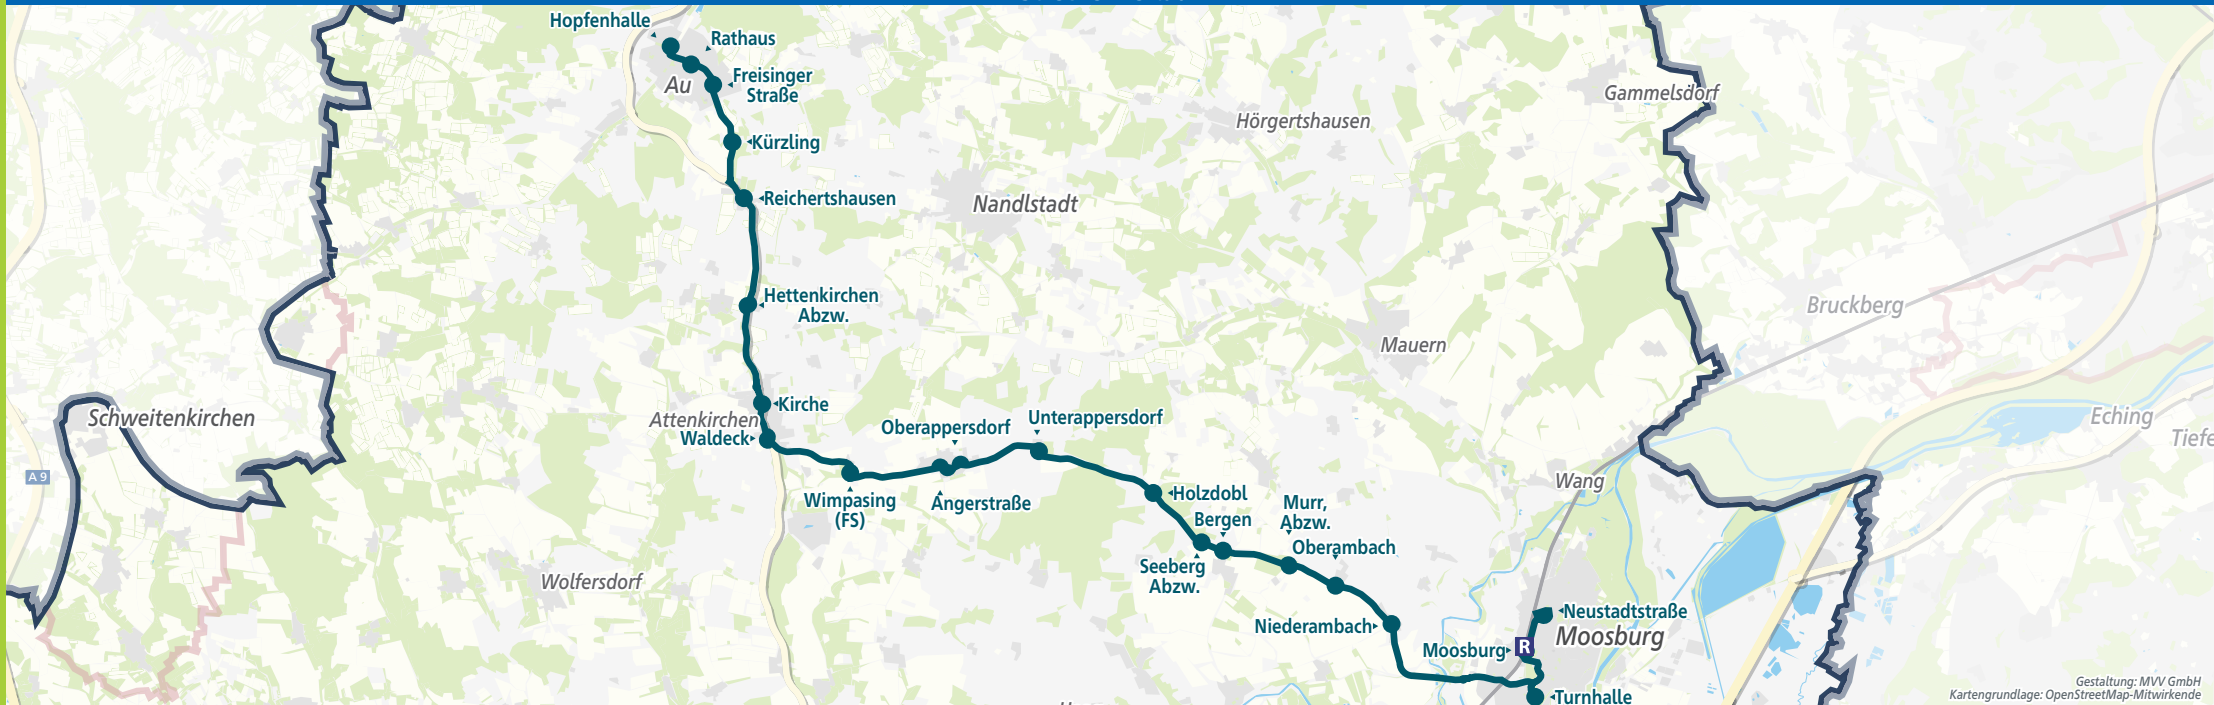

* für Android & iOS

Minifahrplan 2022

BUS 681

Au, Hopfenhalle ◀▶
Attenkirchen ◀▶ Moosburg **R**

mvv-auskunft.de

Landkreis Freising

Herausgeber:
Münchner Verkehrs- und Tarifverbund GmbH (MVV)
Thierschstraße 2, 80538 München
im Auftrag der Verbundlandkreise im MVV

kreis-fs.de

Streckenverlauf

z		Montag - Freitag	
Verkehrshinweis		S	
AUH	5/6	Au, Hopfenhalle	7.08
AUH	5/6	- Rathaus	7.09
AUH	5/6	- Freisinger Straße	7.11
AUH	5/6	Kürzling	7.12
AUH	5/6	Reichertshausen	7.13
ATT	5/6	Hettenkirchen, Abzw.	7.14
ATT	5/6	Attenkirchen, Kirche	7.17
ATT	5/6	- Waldeck	7.18
ATT	5/6	Wimpasing (FS)	7.20
ZOL	5/6	Oberappersdorf	7.23
ZOL	5/6	Unterappersdorf	7.24
WAN	5/6	Holzdohl	7.25
WAN	5/6	Seeberg, Abzw.	7.26
WAN	5/6	Bergen	7.27
MOS	5/6	Murr, Abzw.	7.29
MOS	5/6	Oberambach	7.31
MOS	5/6	Niederambach	7.32
MOS	5/6	Moosburg, Turnhalle	7.37
MOS	5/6	Moosburg 	 7.42
		 Moosburg	ab 7.59
		 Freising	an 8.09
		 München Hbf	an 8.36
MOS	5/6	Moosburg, Neustadtstraße	7.47

 = an Schultagen  = Zuganschluß auch in Richtung Landshut - nicht im MVV-Tarif -

Z = Angabe der Tarifzone | Busfahrten innerhalb einer Gemeinde gelten als Kurzstrecke: AUH = Au i.d.Hallertau, ATT = Attenkirchen, ZOL = Zolling, WAN = Wang, MOS = Moosburg a.d.Isar

Samstag, Sonn- und Feiertag kein Betrieb Am 24. und 31. Dezember kein Betrieb

z		Montag - Freitag	
Verkehrshinweis		S	
MOS	5/6	Moosburg, Neustadtstraße	13.12
		 Freising	ab 12.53
		 Moosburg	an 13.07
MOS	5/6	Moosburg 	13.15
MOS	5/6	Moosburg, Turnhalle	13.20
MOS	5/6	Niederambach	13.25
MOS	5/6	Oberambach	13.28
MOS	5/6	Murr, Abzw.	13.29
WAN	5/6	Bergen	13.30
WAN	5/6	Seeberg, Abzw.	13.31
WAN	5/6	Holzdohl	13.32
ZOL	5/6	Unterappersdorf	13.34
ZOL	5/6	Oberappersdorf	13.36
ZOL	5/6	Oberappersdorf, Angerstraße	13.37
ATT	5/6	Wimpasing (FS)	13.38
ATT	5/6	Attenkirchen, Waldeck	13.40
ATT	5/6	- Kirche	13.41
ATT	5/6	Hettenkirchen, Abzw.	13.43
AUH	5/6	Reichertshausen	13.45
AUH	5/6	Kürzling	13.46
AUH	5/6	Au, Freisinger Straße	13.48
AUH	5/6	- Rathaus	13.50
AUH	5/6	- Hopfenhalle	13.52