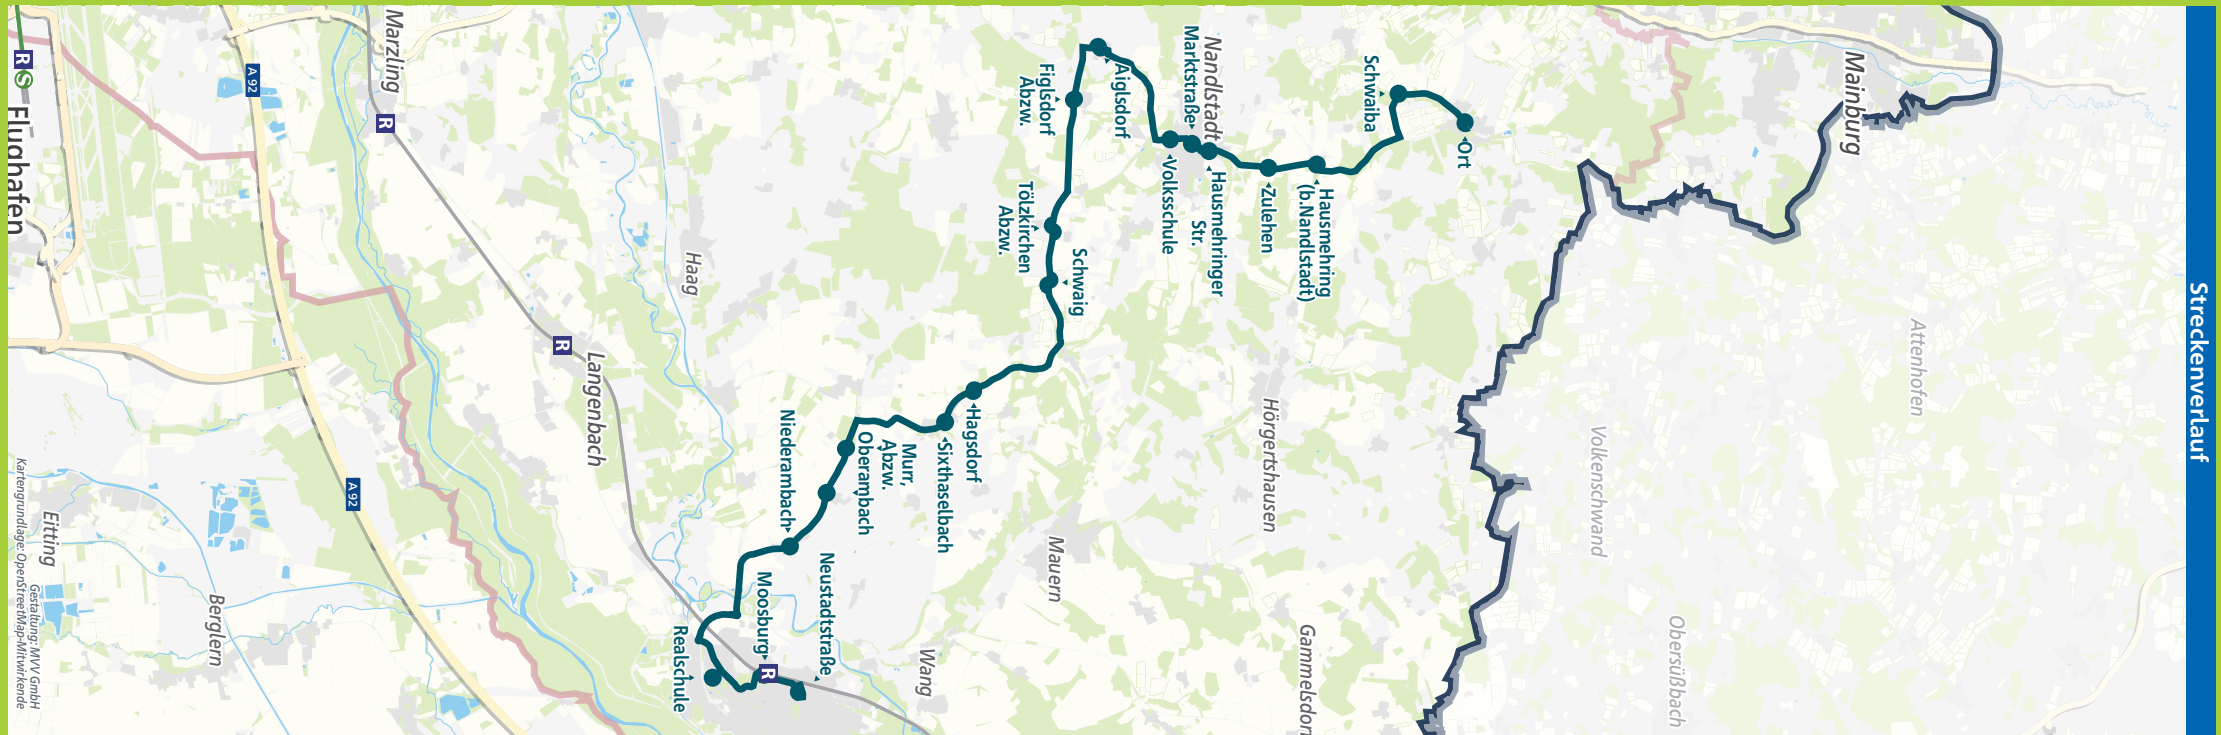

* für Android & iOS

Minifahrplan 2022

BUS 684

Tegernbach (Lkr.FS) ◀▶
 Nandlstadt ◀▶ Bergen ◀▶
 Moosburg **R**

mvv-auskunft.de

Landkreis Freising

VERBUNDLANDKREISE
IM MVV

Herausgeber:

Münchner Verkehrs- und Tarifverbund GmbH (MVV)
 Thierschstraße 2, 80538 München
 im Auftrag der Verbundlandkreise im MVV

kreis-fs.de

Streckenverlauf

Kartengrundlage: OpenStreetMap/Wikimedia
 Gestaltung: MVV GmbH
 Eiting

Z	Montag - Freitag	
Verkehrshinweis	S	
RUD 5/6 Tegernbach, Ort (Lkr.FS)	ab	7.04
RUD 5/6 Schwaiba	an	7.06
NAN 5/6 Hausmehring (b.Nandlstadt)		7.08
NAN 5/6 Zulehen		7.09
NAN 5/6 Nandlstadt, Hausmehring Str.		7.10
NAN 5/6 - Marktstraße		7.12
NAN 5/6 - Volksschule		7.13
NAN 5/6 Aiglsdorf		7.16
NAN 5/6 Figlsdorf, Abzw.		7.18
NAN 5/6 Tölzkirchen, Abzw.		7.19
NAN 5/6 Schwaig (b.Nandlstadt)		7.20
WAN 5/6 Hagsdorf		7.24
WAN 5/6 Sixthaselbach		7.26
MOS 5/6 Murr, Abzw.		7.30
MOS 5/6 Oberambach		7.32
MOS 5/6 Niederambach		7.34
MOS 5/6 Moosburg, Realschule		7.37
MOS 5/6 Moosburg R	a	7.43
R Moosburg	ab	7.52
R München Hbf	an	8.41
MOS 5/6 Moosburg, Neustadtstraße		7.51