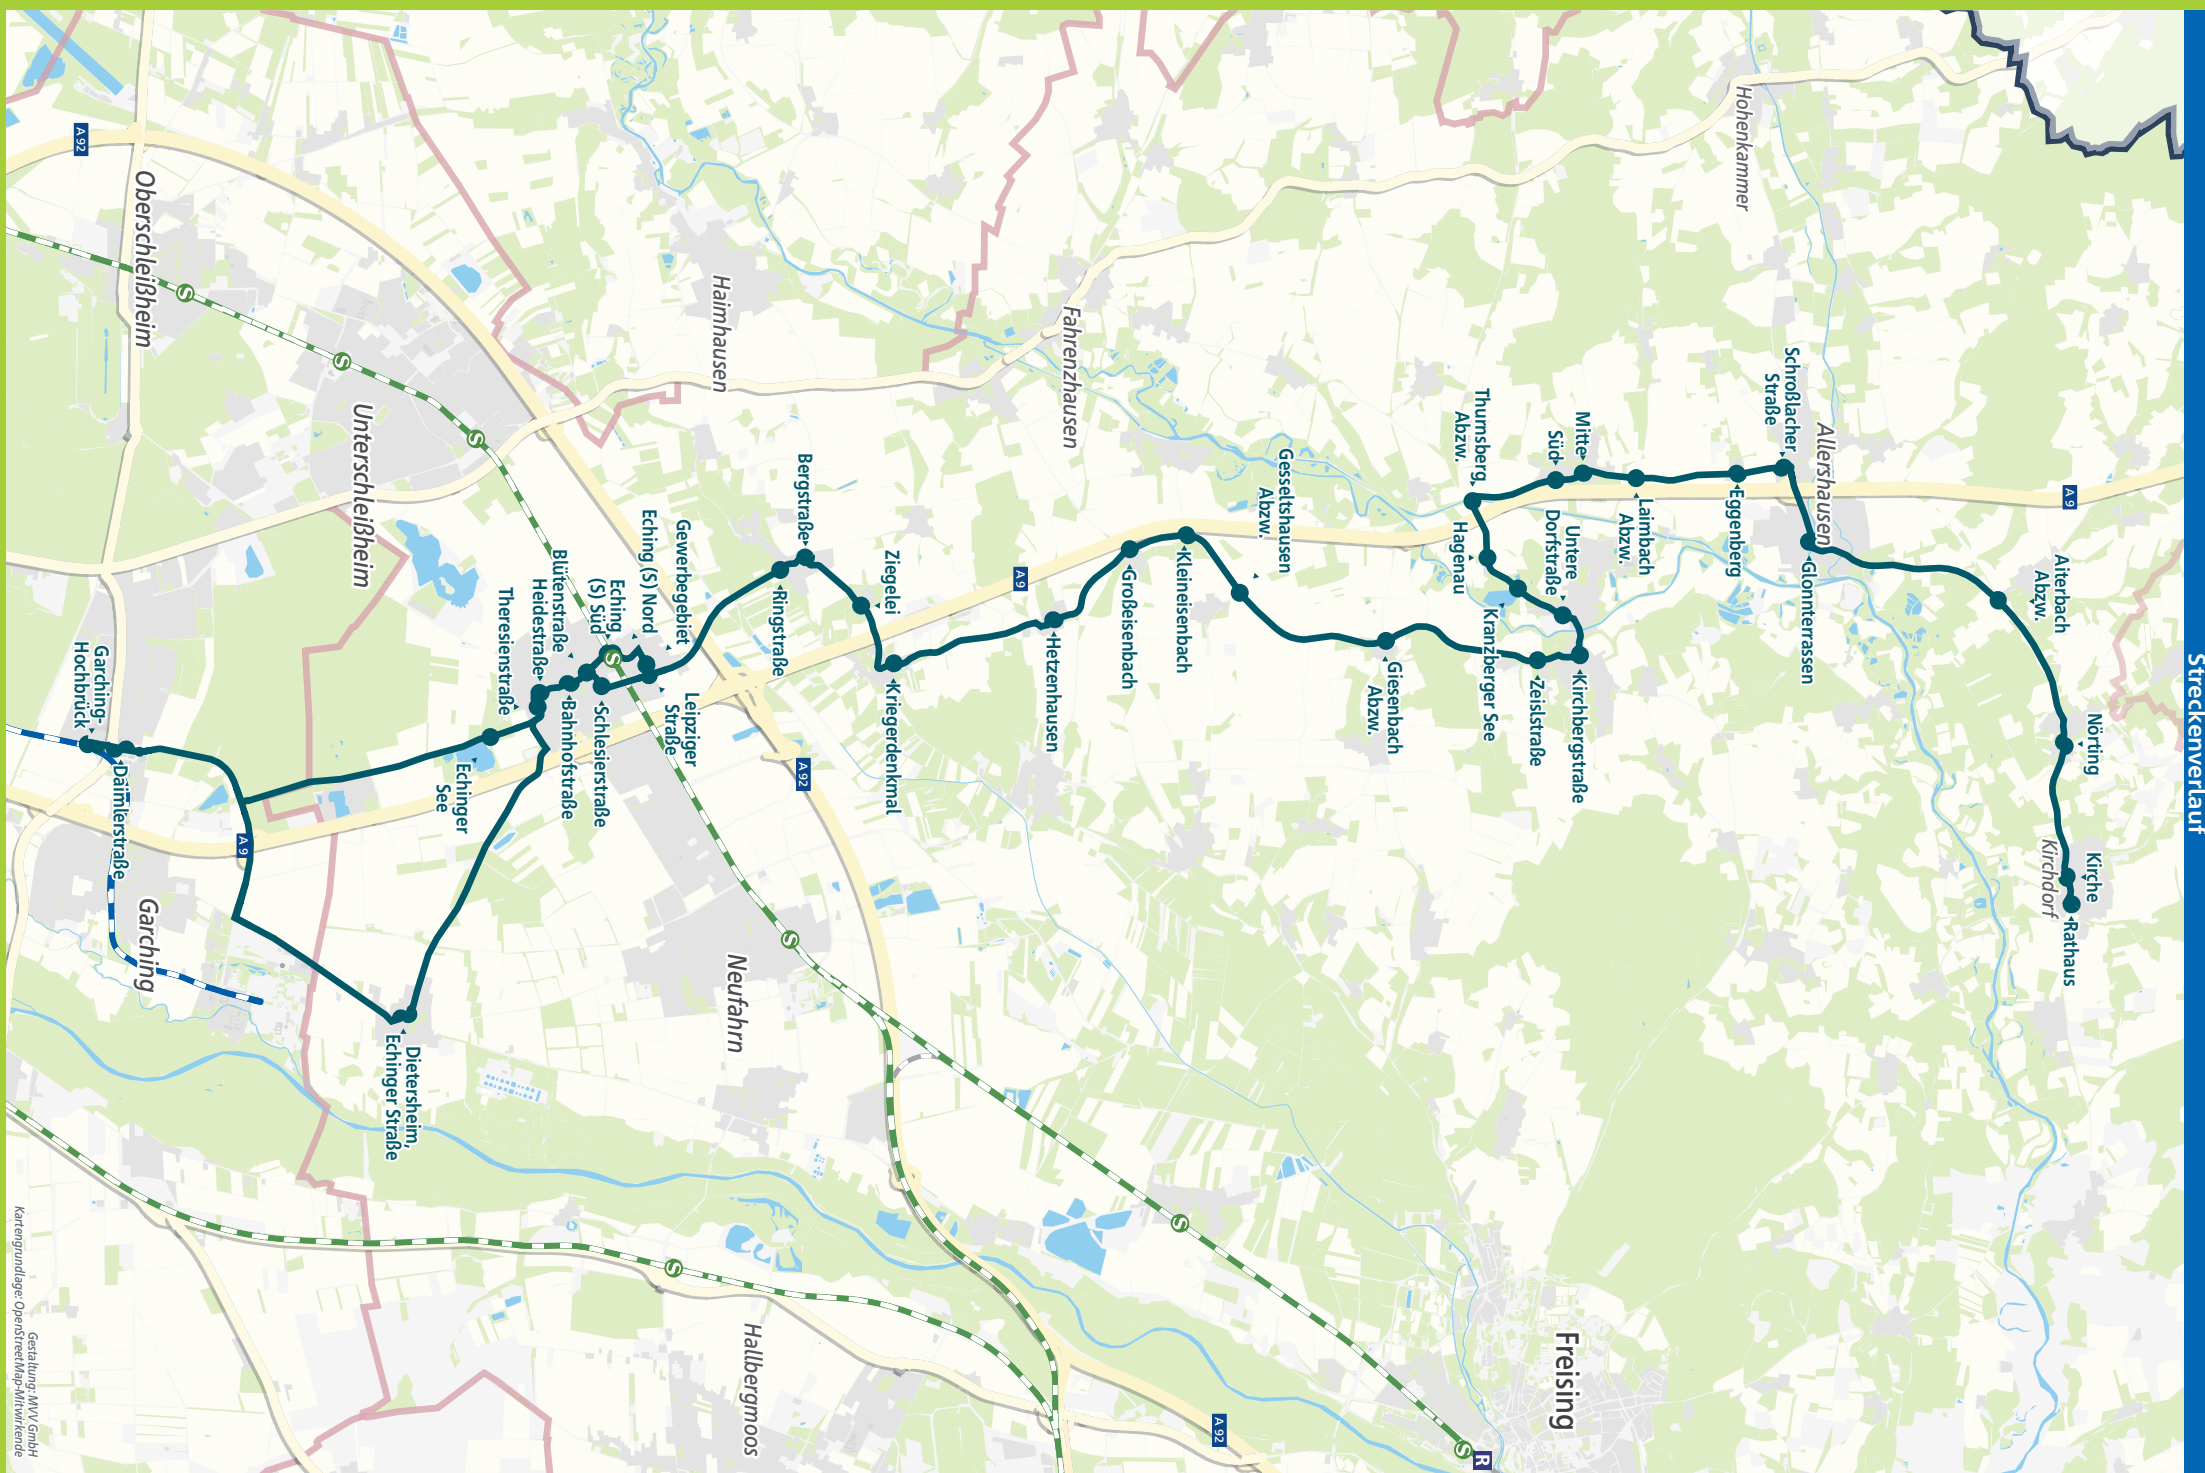

MVV-HandyTicket

Für alle Verkehrsmittel im MVV

Kaufen Sie Ihren MVV-Fahrschein ganz einfach mit Ihrem Smartphone.*

- kostenlose MVV-App mit Fahrplanauskunft installieren
- einmal registrieren
- MVV-Ticket kaufen
- entspannt starten

* für Android & iOS

Minifahrplan 2022

BUS 695

Kirchdorf a. d. Amper ◀
Allershausen ◀
Eching (S) Nord/Süd ◀
Garching-Hochbrück U

mvv-auskunft.de

Landkreis Freising

Herausgeber:
Münchner Verkehrs- und Tarifverbund GmbH (MVV)
Thierschstraße 2, 80538 München
im Auftrag der Verbundlandkreise im MVV

kreis-fs.de

Streckenverlauf