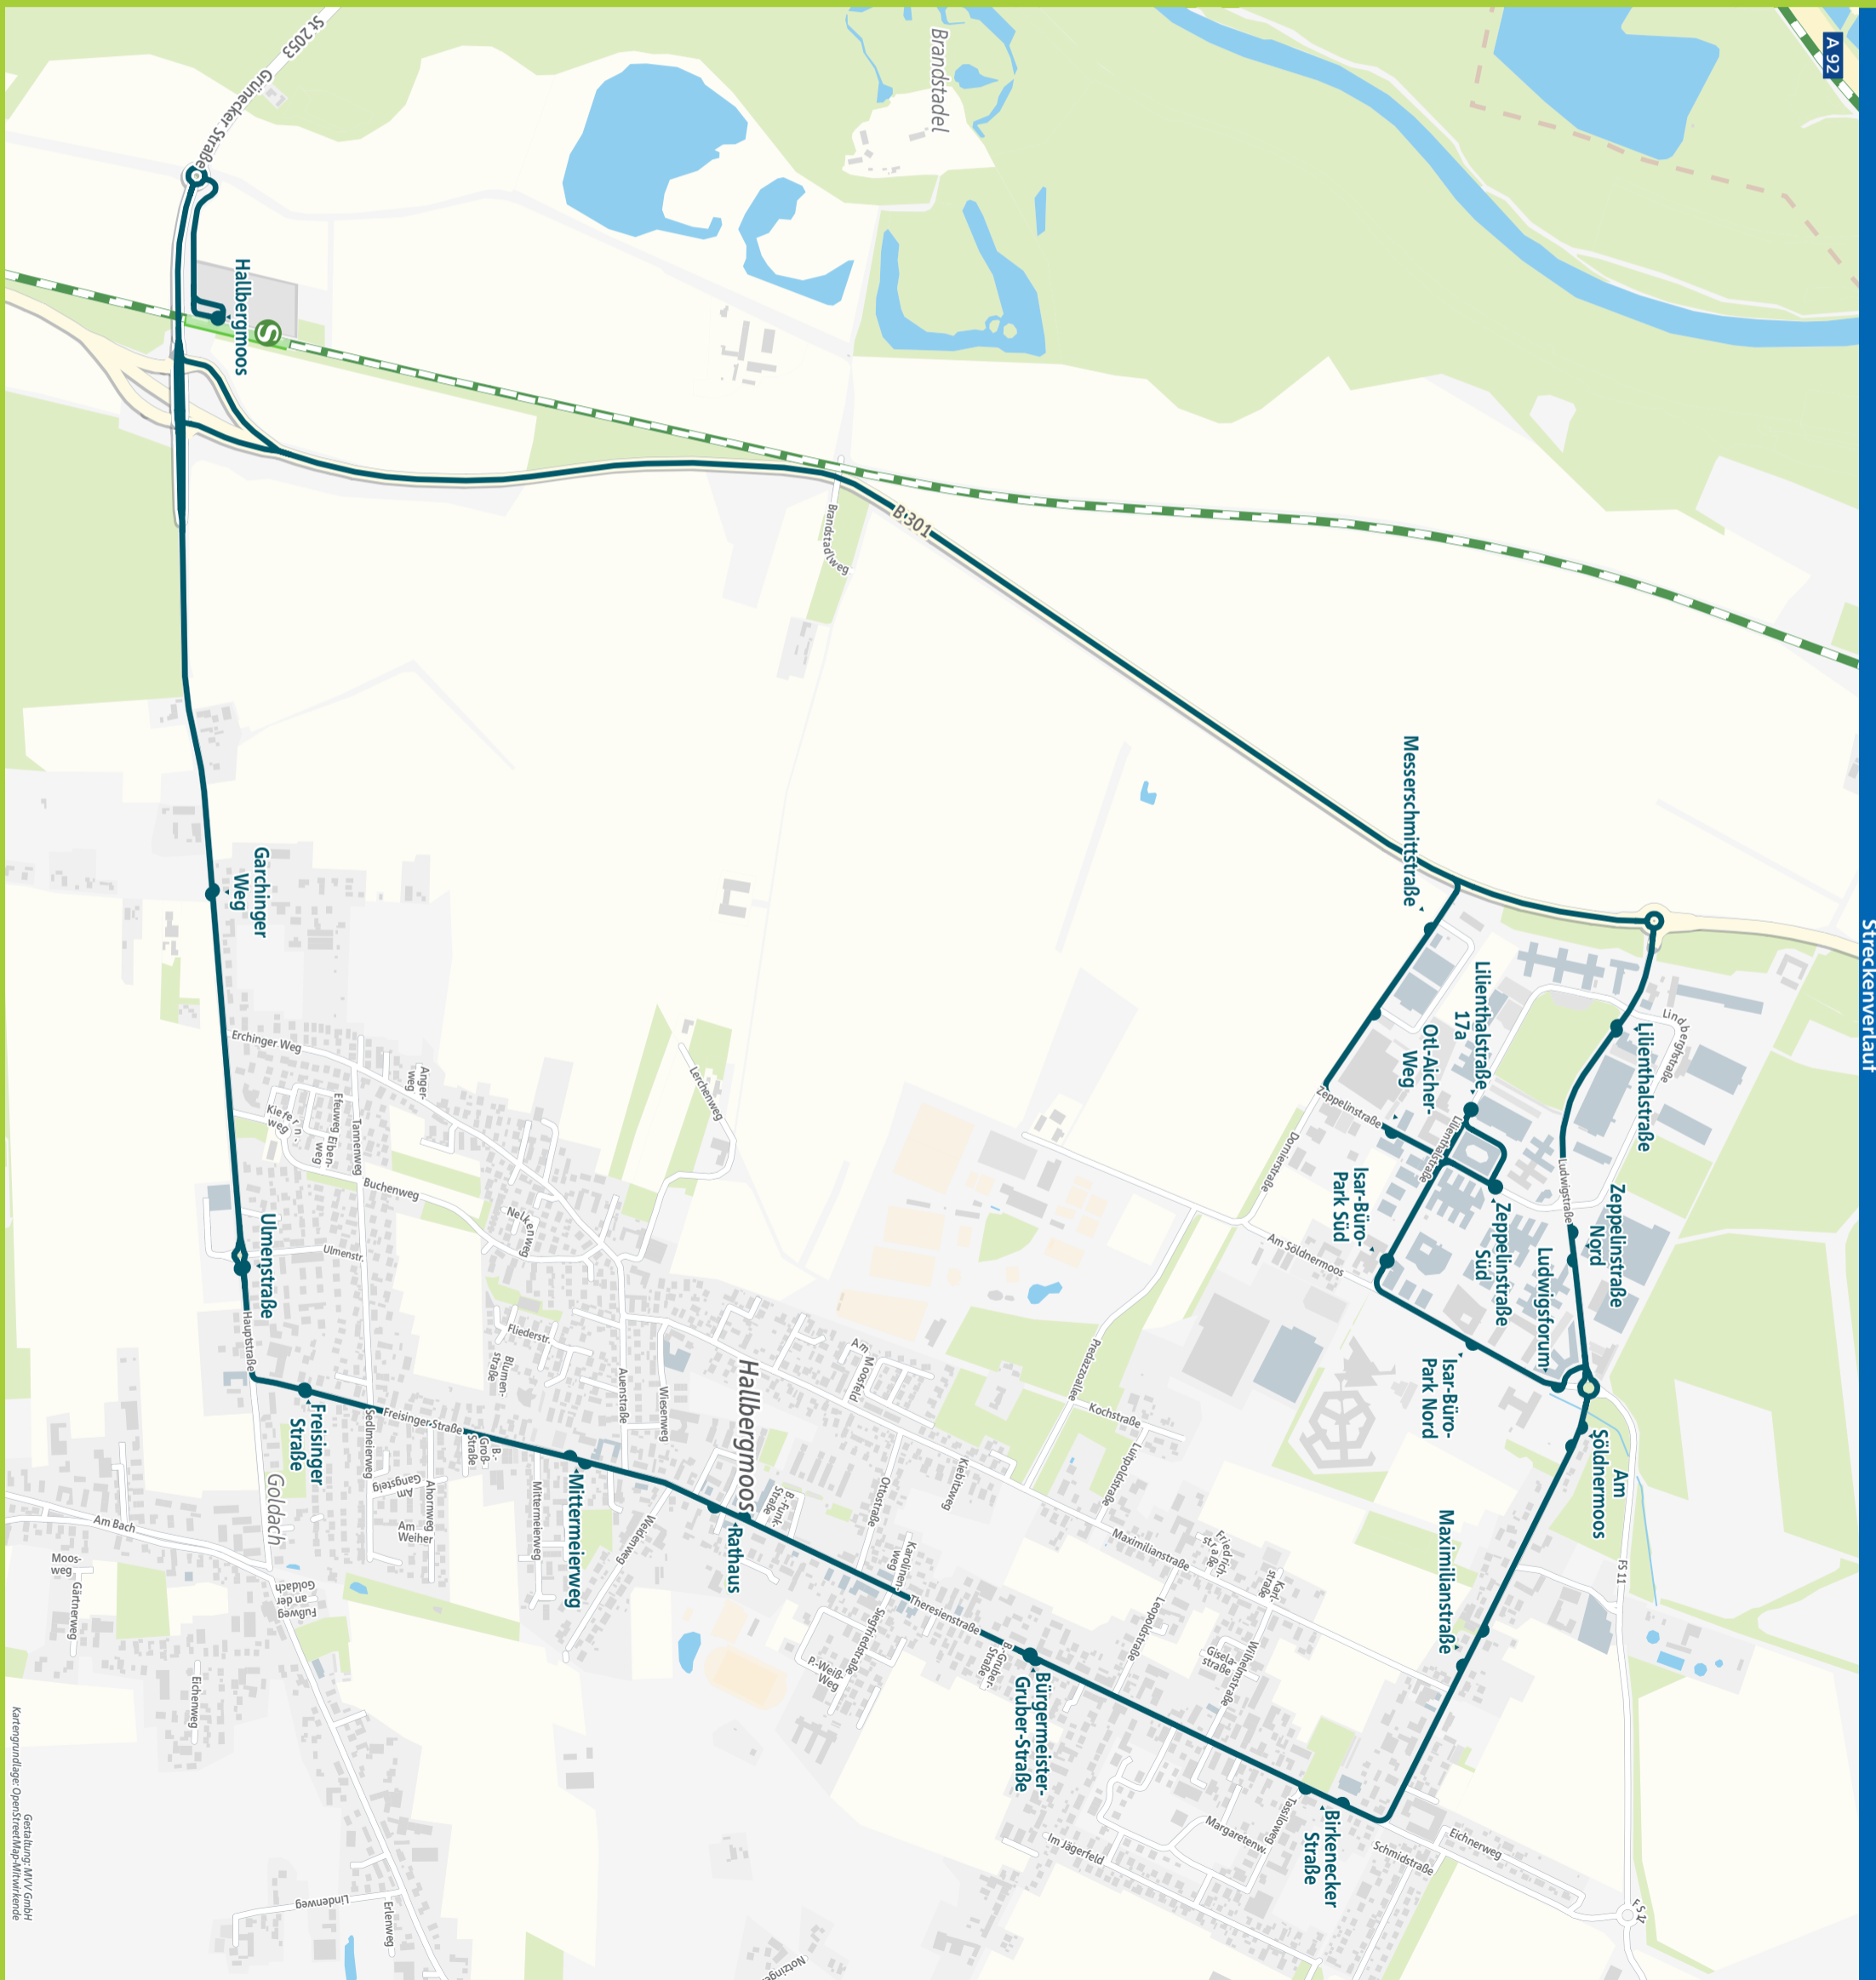

* für Android & iOS

Minifahrplan 2022

BUS 698

Ortsverkehr Hallbergmoos Hallbergmoos S ▶
 Gewerbegebiet/Rathaus ◀▶
 Hallbergmoos S

mvv-auskunft.de

Landkreis Freising

Herausgeber:
 Münchner Verkehrs- und Tarifverbund GmbH (MVV)
 Thierschstraße 2, 80538 München
 im Auftrag der Verbundlandkreise im MVV

kreis-fs.de

Streckenverlauf

Kartengrundlage: OpenStreetMap, MVV GmbH

Table with columns for routes (e.g., Flughafen München, Marienplatz, Hallbergmoos) and times for Monday-Friday. Includes 'alle 20 Min' intervals.