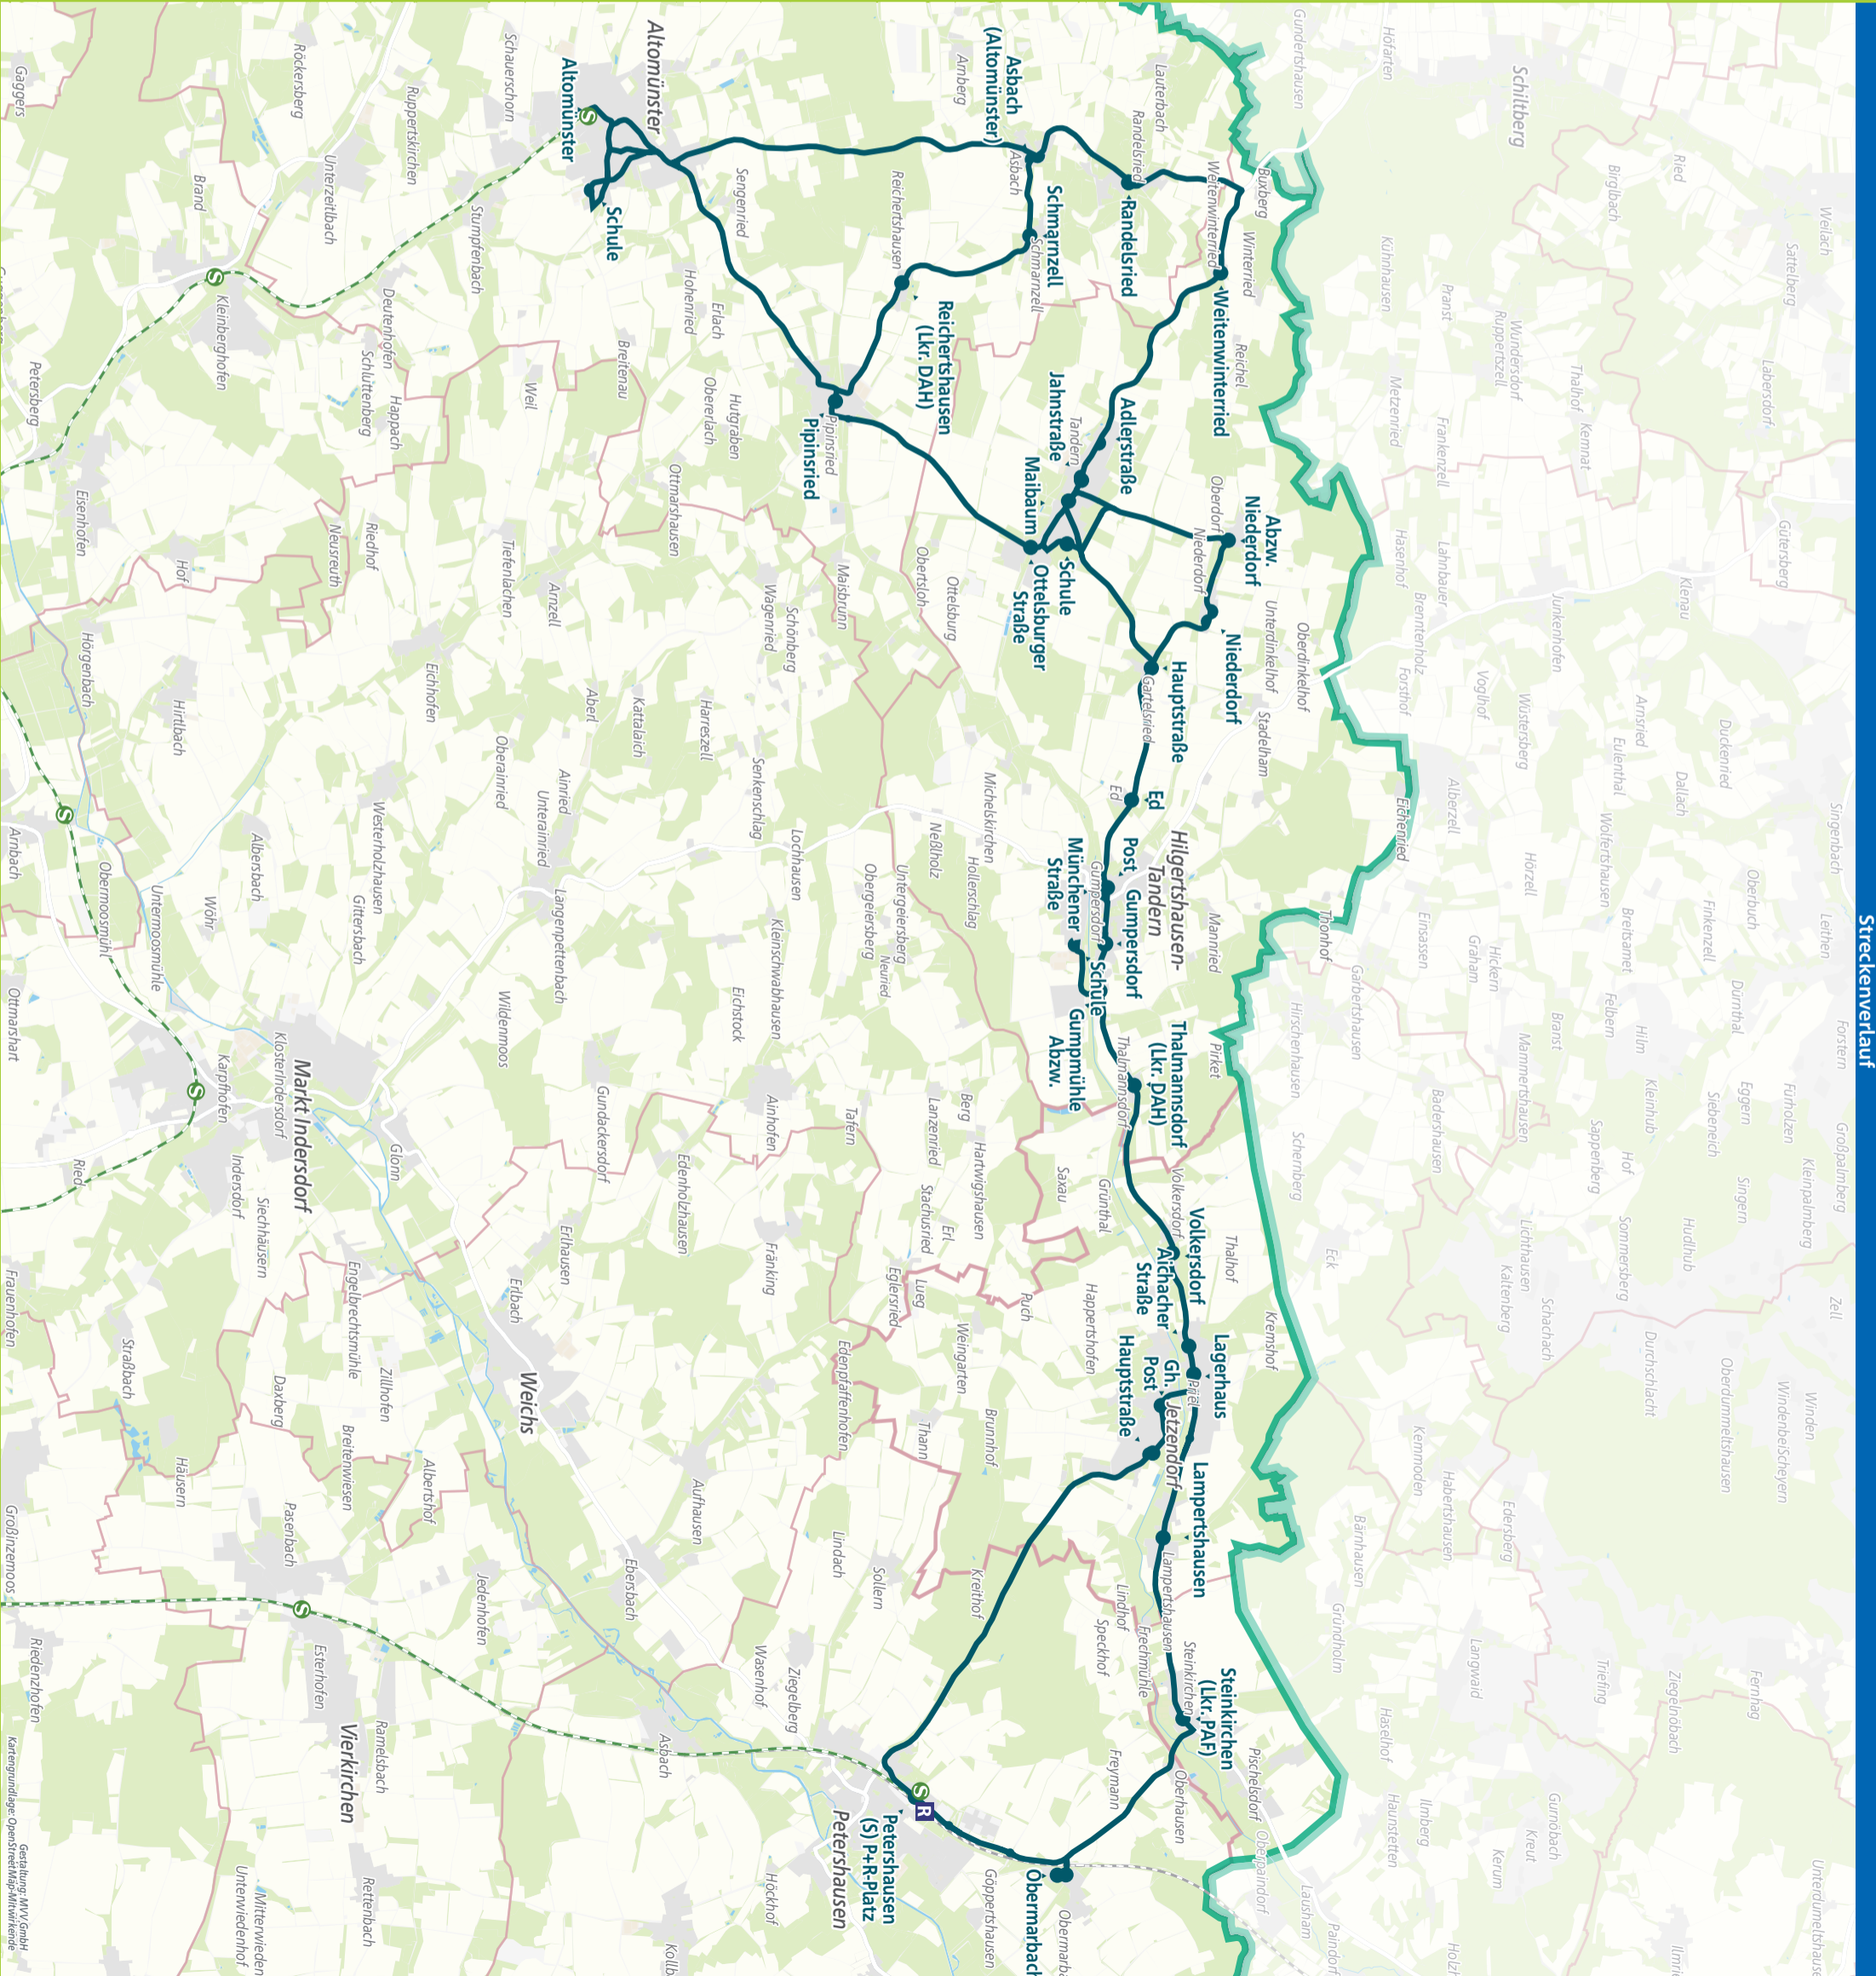

* für Android & iOS

mvv-auskunft.de

Herausgeber:
Münchner Verkehrs- und Tarifverbund GmbH (MVV)
Thierschstraße 2, 80538 München
im Auftrag der Verbundlandkreise im MVV

Minifahrplan
2022

BUS 707

Altomünster S ◀ ▶
Tandern ▶ Hilgertshausen ▶
Jetzendorf ▶
Petershausen S R

Landkreis Dachau

landratsamt-dachau.de

Streckenverlauf

Table with columns for destination (Z), route (Verkehrshinweis), and departure times for Monday-Friday (Montag - Freitag). Includes routes like ALM 4/5 Altomünster and HIL 4/5 Tandern.

Table with columns for destination (Z), route (Verkehrshinweis), and departure times for Saturday (Samstag) and Sunday/Holiday (Sonn- und Feiertag). Includes routes like HIL 4/5 Tandern and PET 4/5 Petershausen.

Table with columns for destination (Z), route (Verkehrshinweis), and departure times for Saturday (Samstag) and Sunday/Holiday (Sonn- und Feiertag). Includes routes like PET 4/5 Petershausen and HIL 4/5 Hilgertshausen.