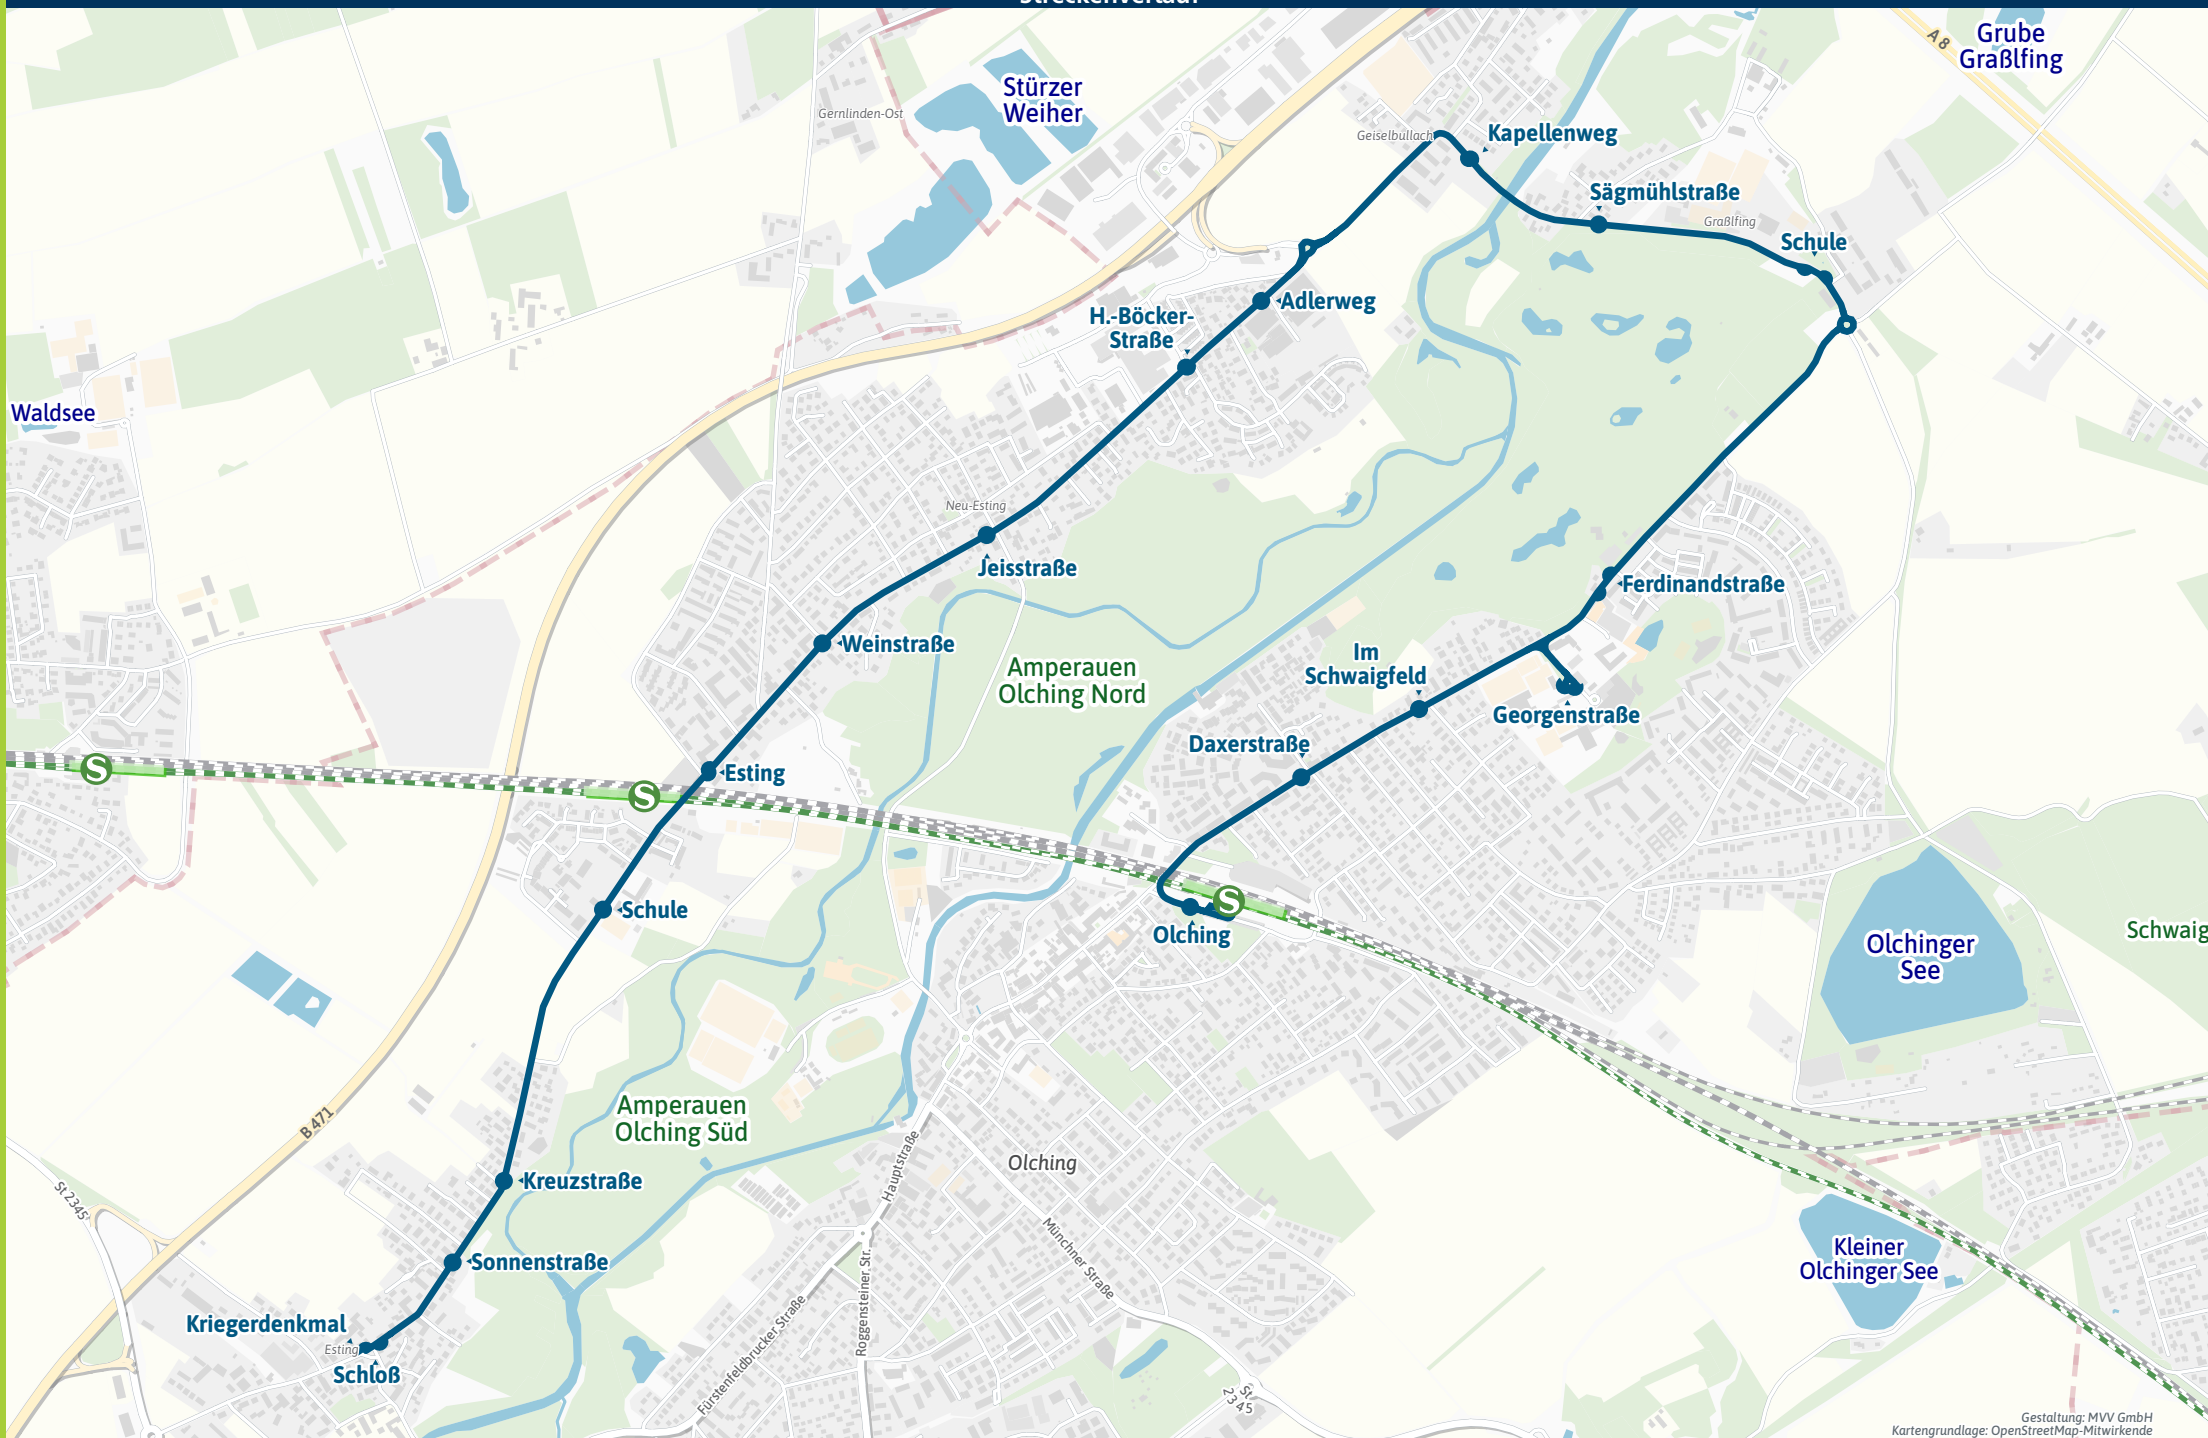

mvv-muenchen.de/app

Herausgeber Minifahrplan:
 Münchner Verkehrs- und Tarifverbund GmbH (MVV)
 Thierschstr. 2, 80538 München, im Auftrag der Verbundlandkreise im MVV

mvv-auskunft.de

Streckenverlauf

Esting, Schloß - Esting S - Geiselbullach - Graßlfing - Olching S