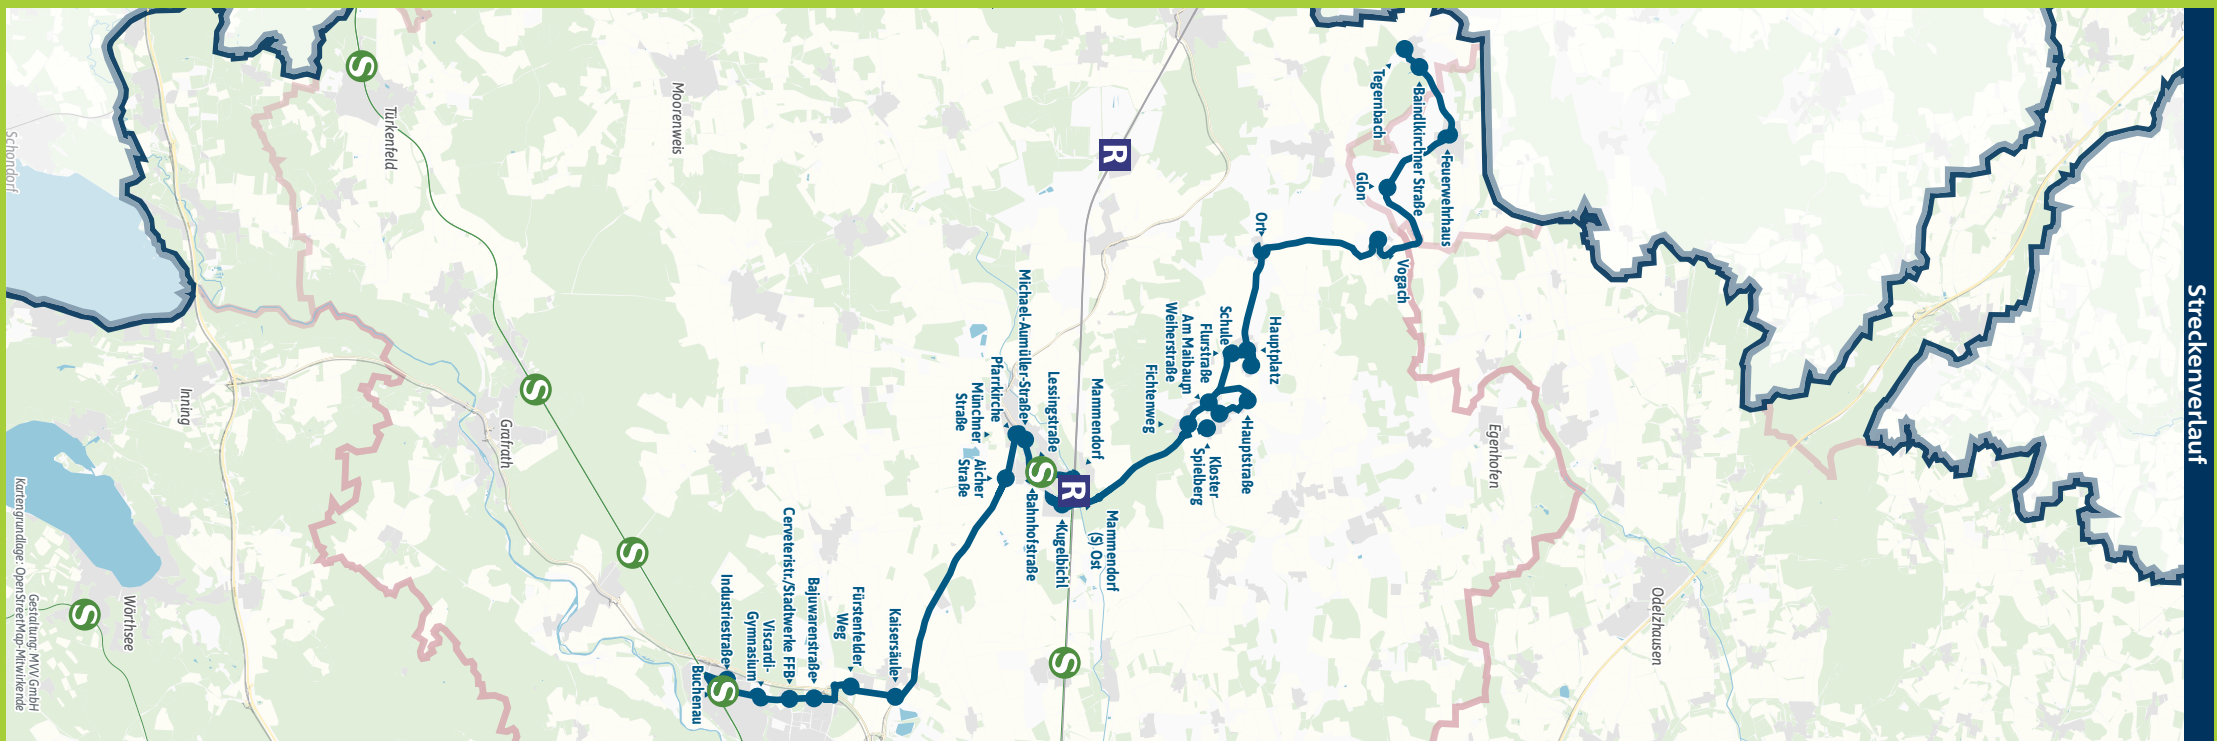

Busfahrten innerhalb einer Gemeinde gelten als Kurzstrecke: FFB = Fürstentfeldbruck, MAM = Mammendorf, OSW = Oberschweinbach, MIS = Mittelstetten, RIE = Ried

Sonn- und Feiertag kein Betrieb

Am 24.12. Betrieb wie Samstag, letzte Fahrt mit Abfahrt um 14:42 Uhr in Buchenau S

Am 31.12. Betrieb wie Samstag

Außerhalb der Betriebszeiten verkehrt das MVV-RufTaxi auf Bestellung (MVV-App): Siehe Fahrplan MVV-RufTaxi 8800, www.mvv-muenchen.de/mobilitaetsangebote oder www.lra-ffb.de/mobilitaet-sicherheit/oepnv/ruftaxi

Fahrplan als PDF zum Download

Änderungen vorbehalten | mvv-muenchen.de

AmperBus GmbH 08141 / 5284130

Streckenverlauf