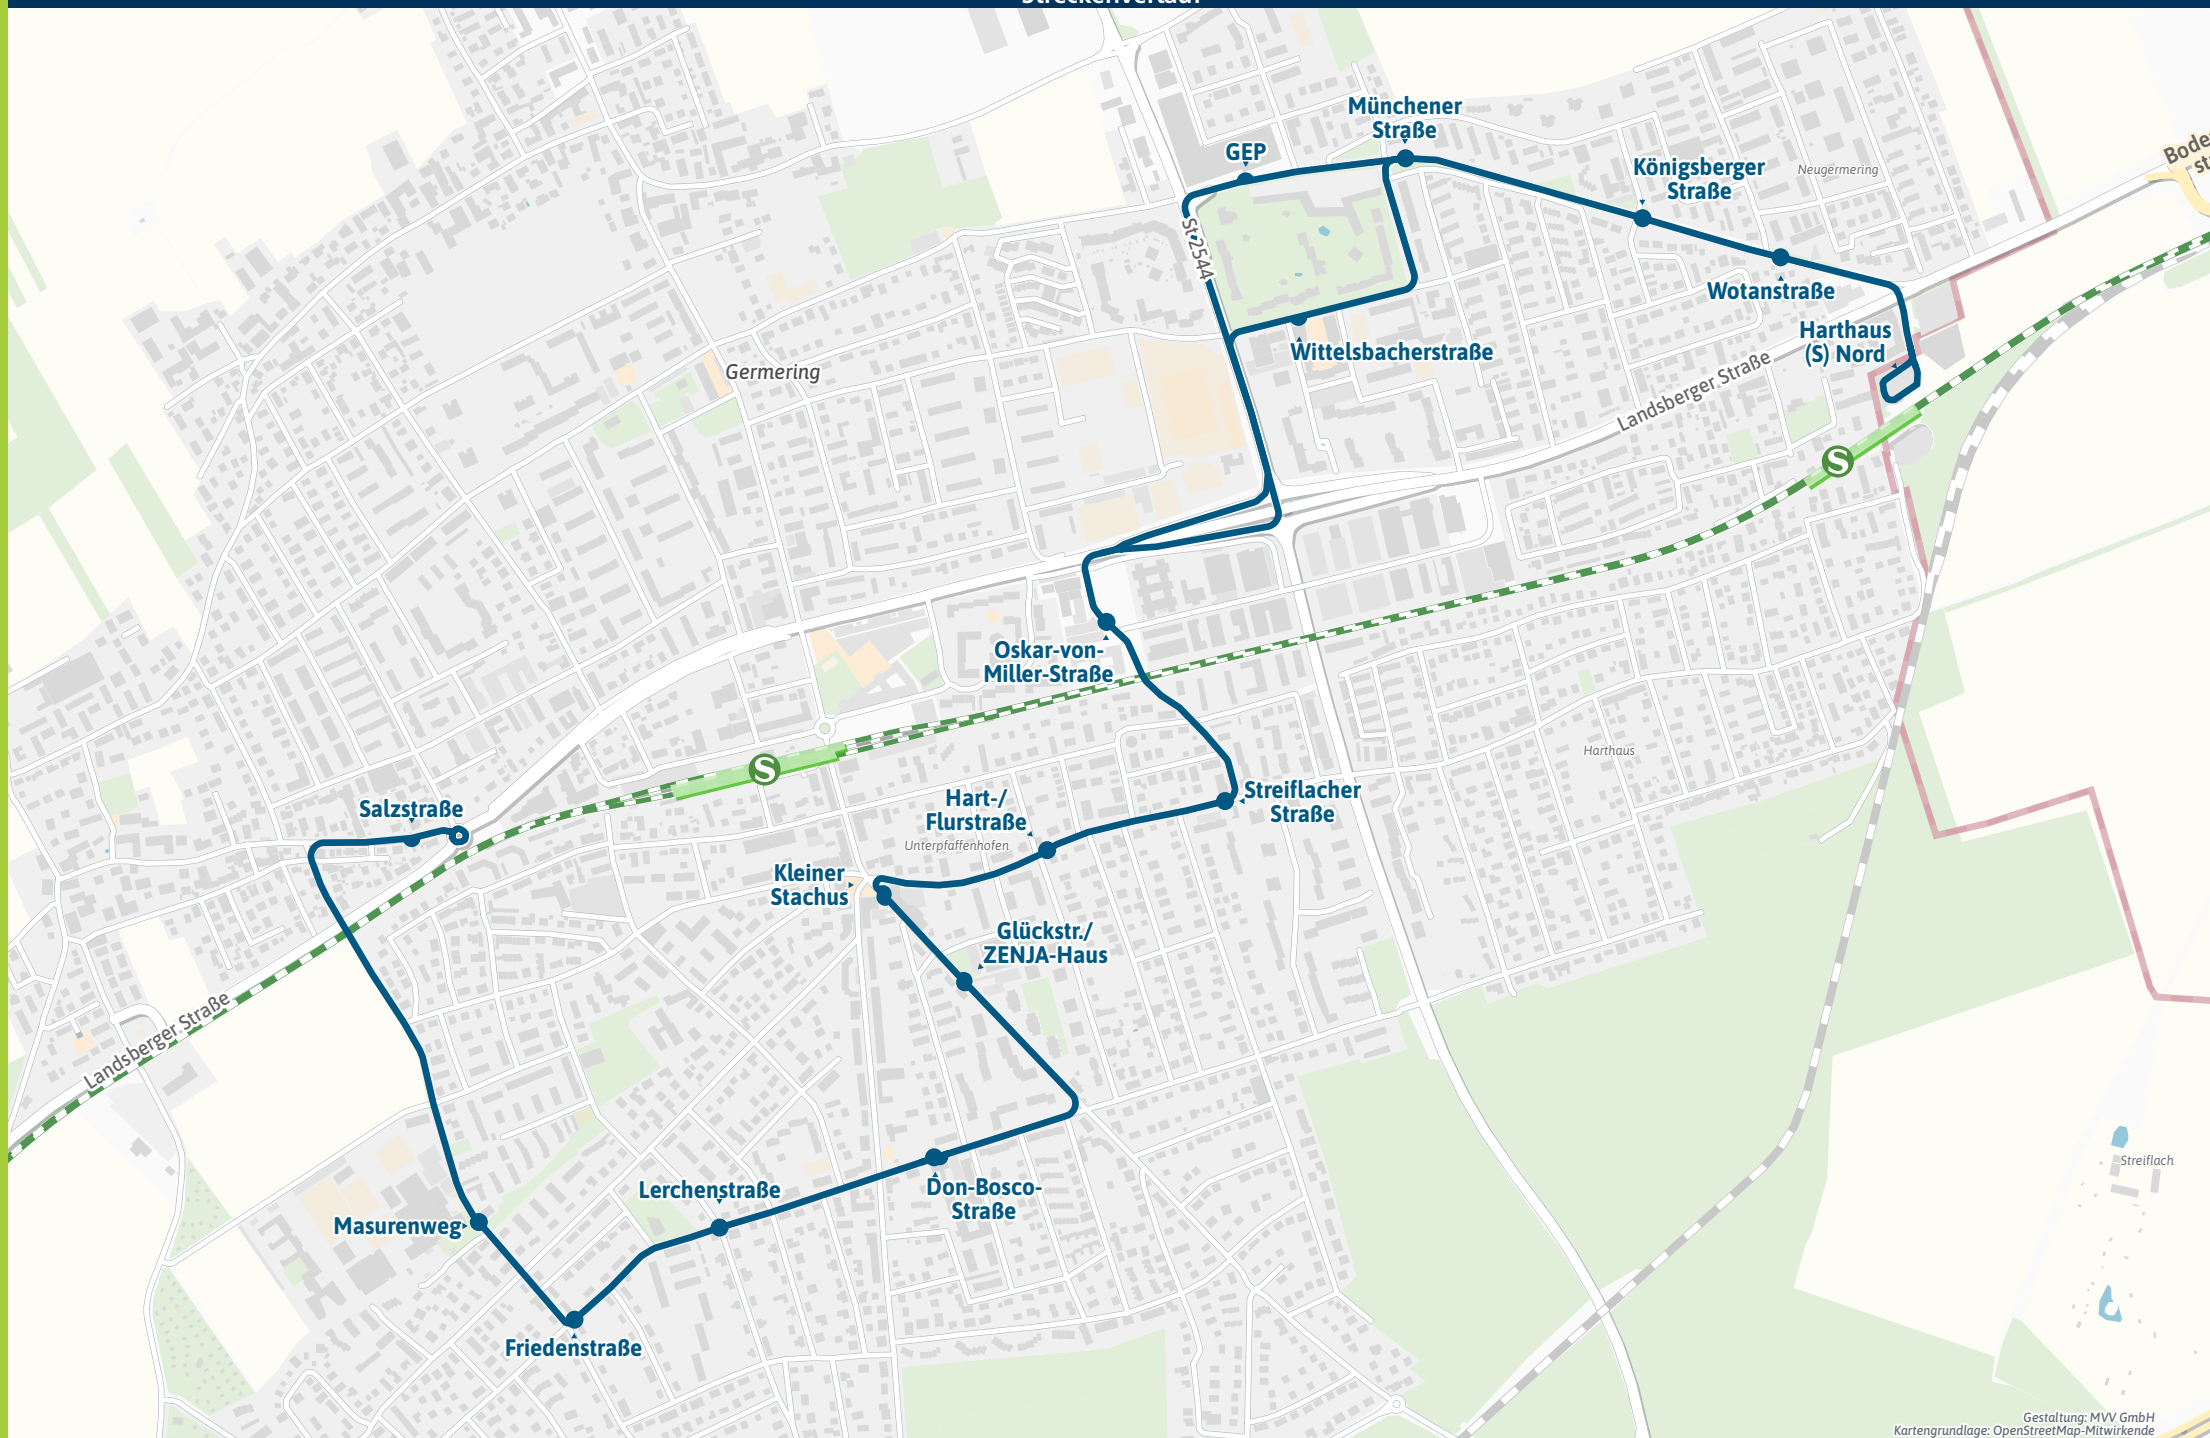

mvv-muenchen.de/app

Herausgeber Minifahrplan:
 Münchner Verkehrs- und Tarifverbund GmbH (MVV)
 Thierschstr. 2, 80538 München, im Auftrag der Verbundlandkreise im MVV

mvv-auskunft.de

Streckenverlauf

851 &

Germering, Salzstraße - Germering, Kleiner Stachus - Harthaus Nord