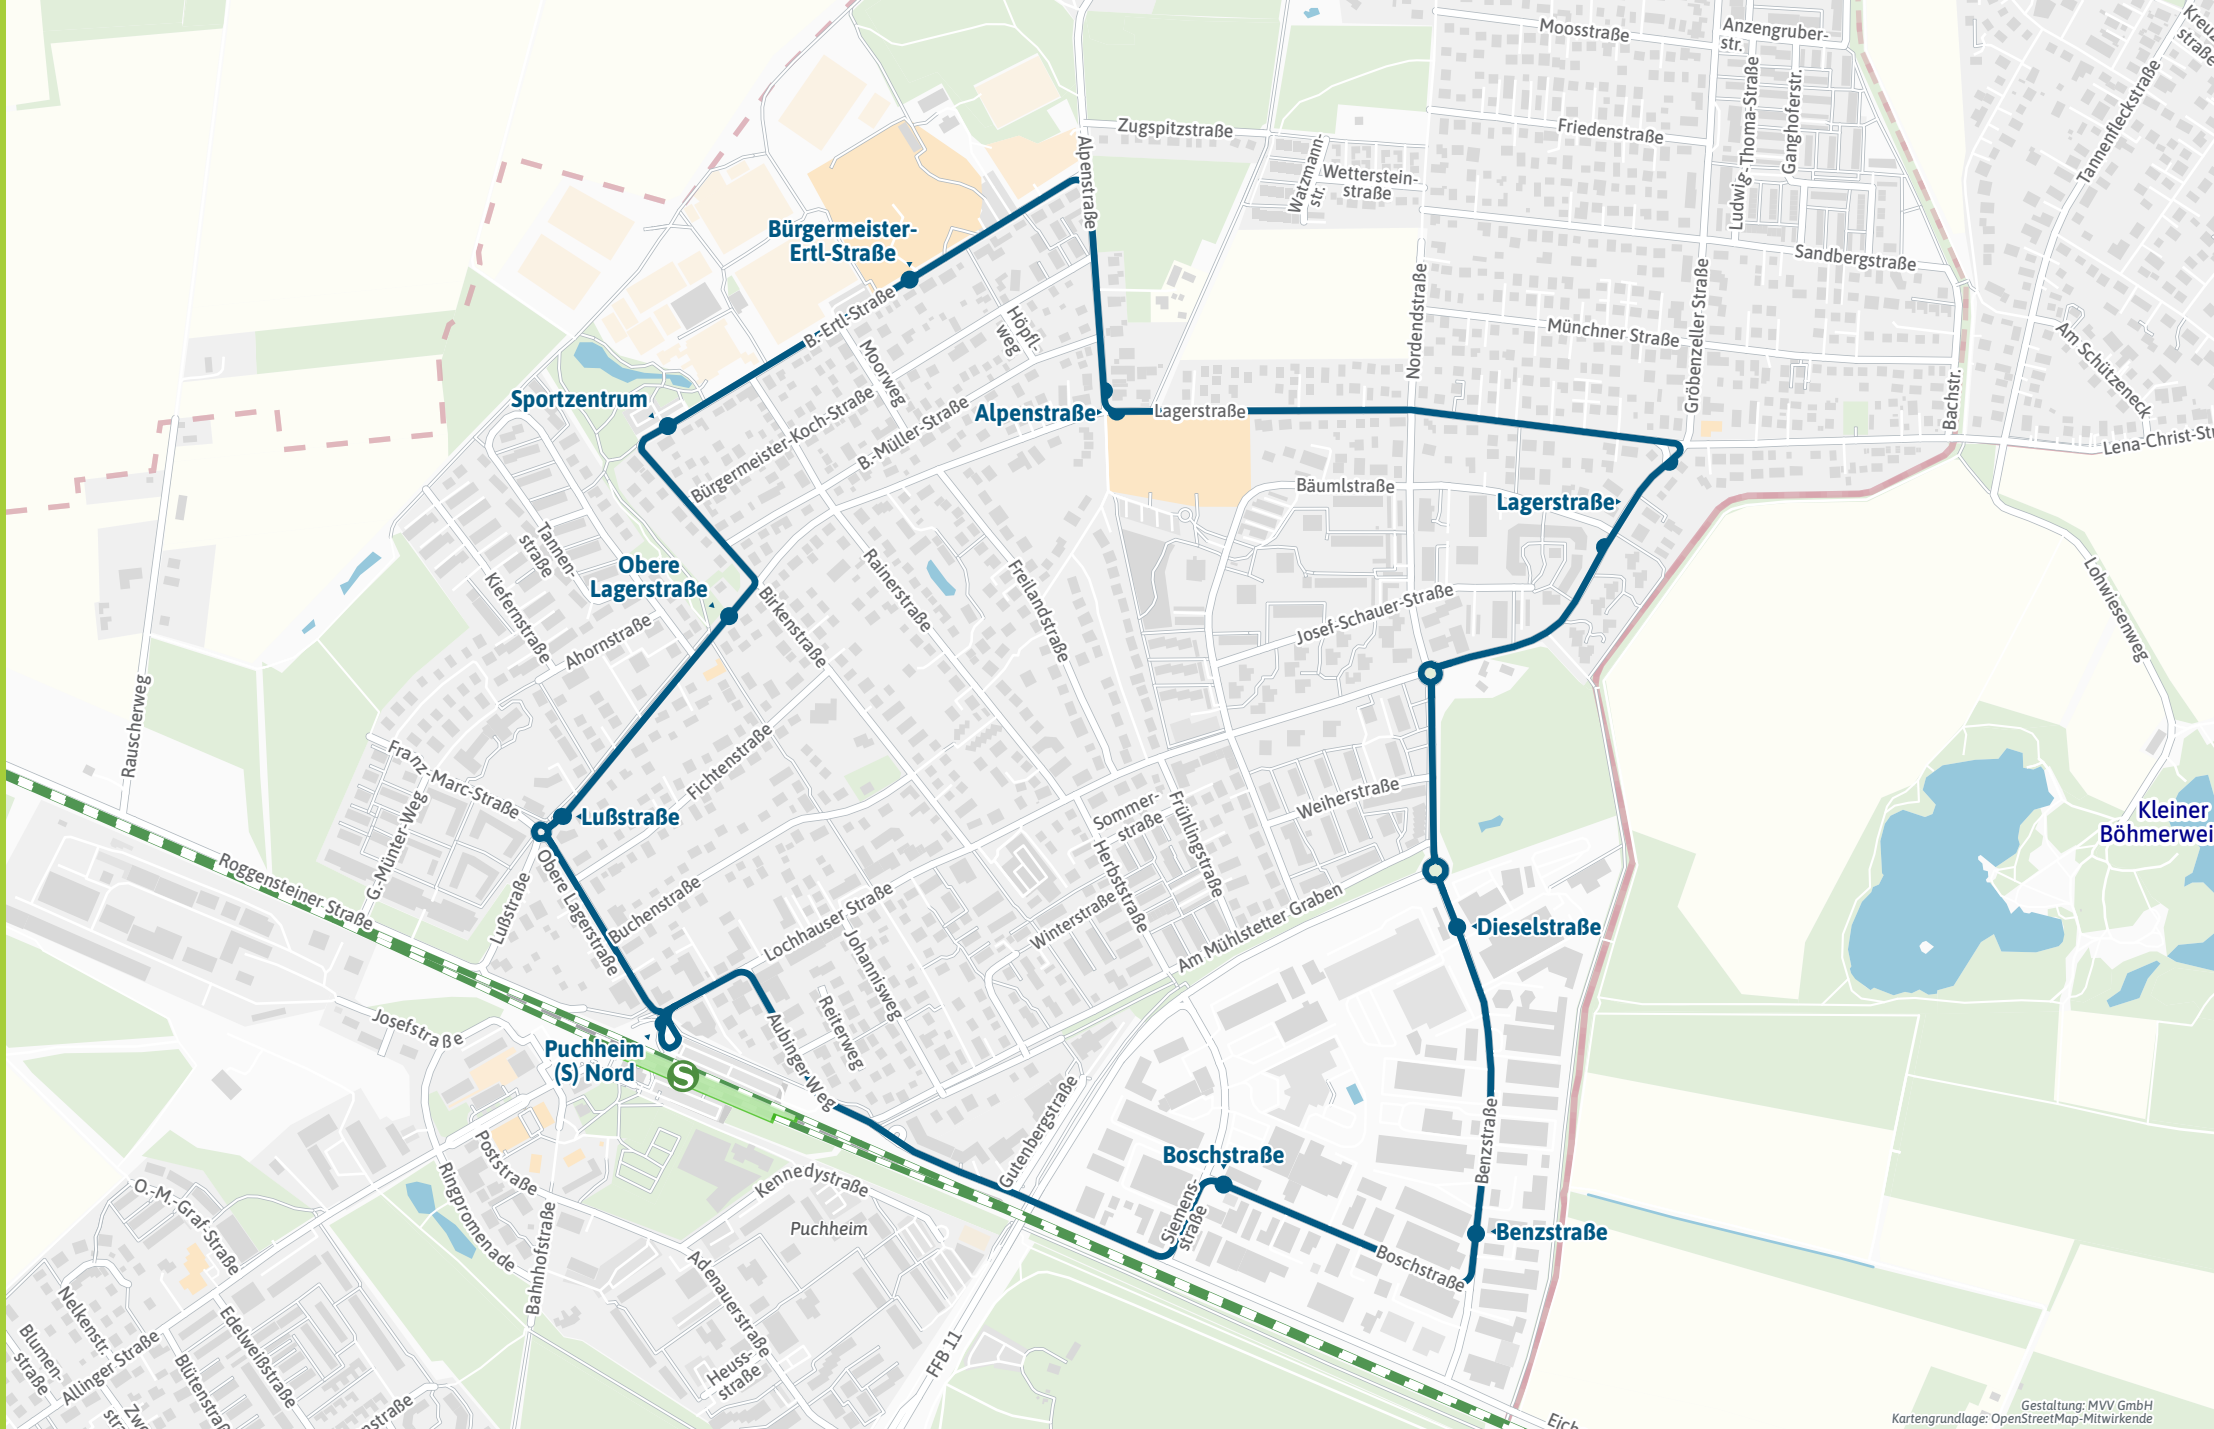

Umsteigemöglichkeiten MVV-Regionalbus 855

Minifahrplan 2023 **BUS 855**

Puchheim **S** Nord ◀  
 Gewerbegebiet Nord ▶  
 Lußstraße ◀  
 Puchheim **S** Nord

mvv-auskunft.de

Bestens informiert mit der MVV-App.

Fahrplan in Echtzeit, HandyTicket und aktuelle Meldungen. Alles in einer App.

mvv-muenchen.de/app

Herausgeber Minifahrplan:  
 Münchner Verkehrs- und Tarifverbund GmbH (MVV)  
 Thierschstr. 2, 80538 München, im Auftrag der Verbundlandkreise im MVV

Streckenverlauf

**Puchheim Nord - Gewerbegebiet Nord - Lußstraße - Puchheim Nord**

Zone		Montag - Freitag							
	Marienplatz	ab	5.38	5.58	6.18	8.38	8.58	9.18	
	Puchheim	an	6.02	6.22	6.42	9.02	9.22	9.42	
PUC	1/2	Puchheim  Nord	6.07	6.27	6.47	9.07	9.27	9.47	
PUC	1/2	Puchheim Bf, Boschstraße	6.09	6.29	6.49	9.09	9.29	9.49	
PUC	1/2	- Benzstraße	6.10	6.30	6.50	9.10	9.30	9.50	
PUC	1/2	- Dieselstraße	6.11	6.31	6.51	9.11	9.31	9.51	
PUC	1/2	- Lagerstraße	6.13	6.33	6.53	9.13	9.33	9.53	
PUC	1/2	- Alpenstraße	6.14	6.34	6.54	9.14	9.34	9.54	
PUC	1/2	- Bürgermeister-Ertl-Straße	6.16	6.36	6.56	9.16	9.36	9.56	
PUC	1/2	- Sportzentrum	6.17	6.37	6.57	9.17	9.37	9.57	
PUC	1/2	- Obere Lagerstraße	6.19	6.39	6.59	9.19	9.39	9.59	
PUC	1/2	- Lußstraße	6.21	6.41	7.01	9.21	9.41	10.01	
PUC	1/2	Puchheim  Nord	an	6.23	6.43	7.03	9.23	9.43	10.03
	Puchheim	ab	6.38	6.58	7.18	9.38	9.58	10.18	
	Marienplatz	an	7.03	7.23	7.43	10.03	10.23	10.43	

Busfahrten innerhalb einer Gemeinde gelten als Kurzstrecke: PUC = Puchheim

**Samstag, Sonn- und Feiertag kein Betrieb**

**Am 24. und 31.12. Betrieb wie Montag bis Freitag**

**Letzte Fahrt am 24.12. mit Abfahrt um 15:55 Uhr ab Puchheim Nord**