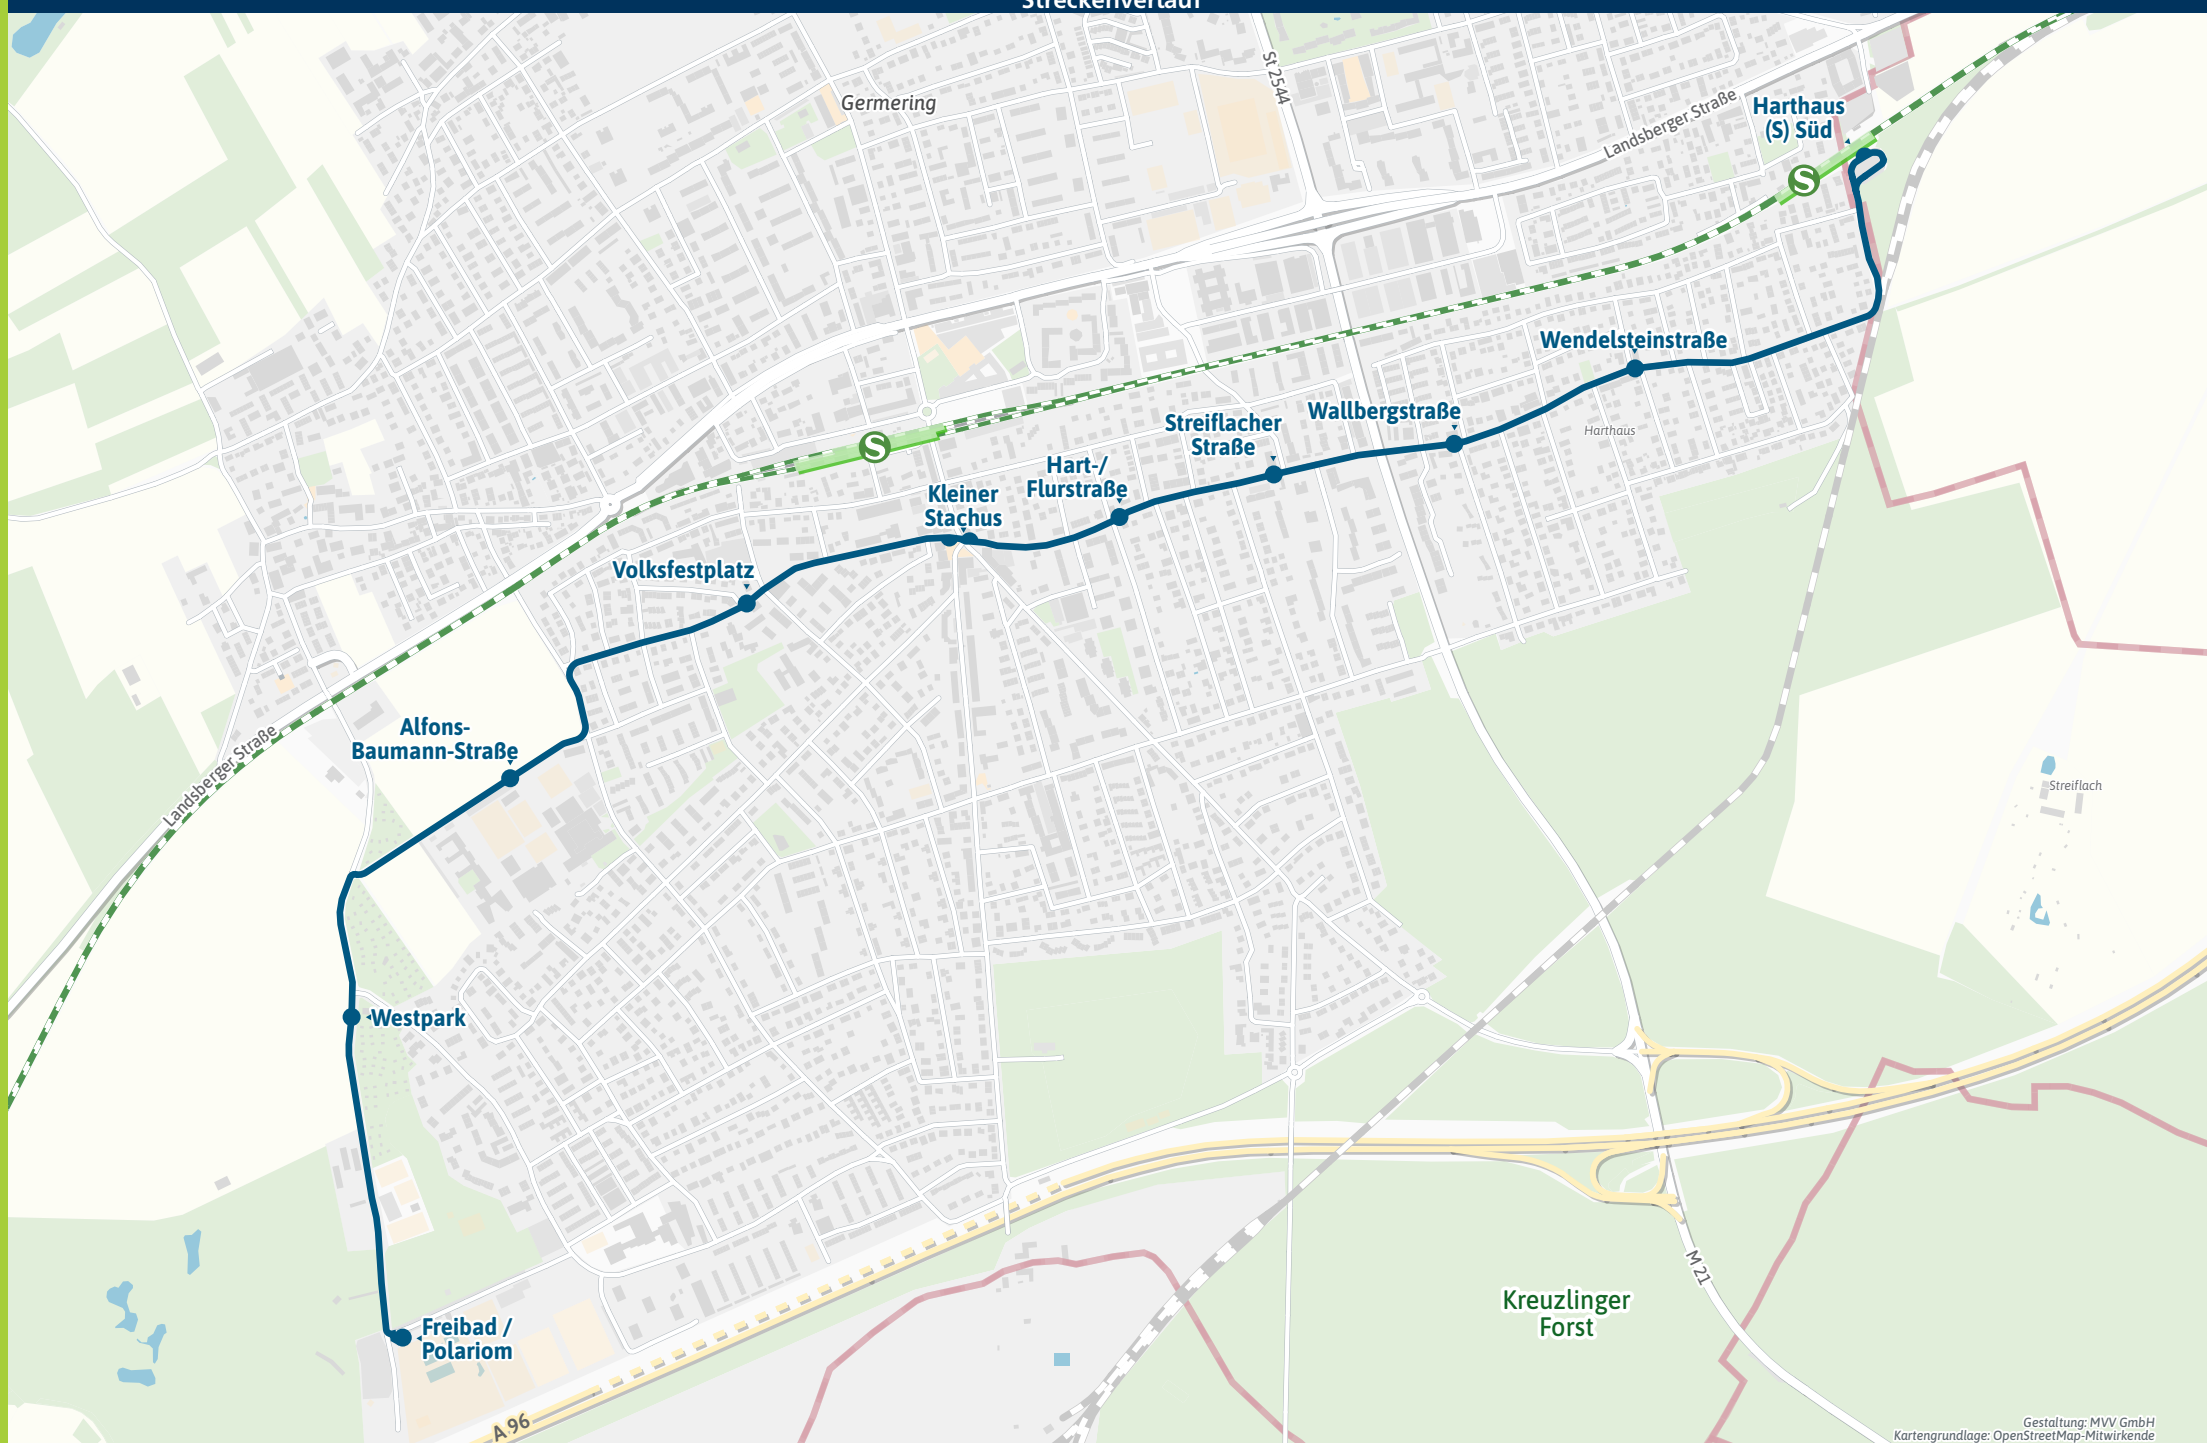

Umsteigemöglichkeiten MVV-Regionalbus 859

Minifahrplan 2023 **BUS 859**

Harthaus (S) Süd ◀▶
 Germering, Kleiner Stachus ◀▶
 Germering, Freibad/Polarium

Bestens informiert mit der MVV-App.

Fahrplan in Echtzeit, HandyTicket und aktuelle Meldungen. Alles in einer App.

muv-muenchen.de/app

Herausgeber Minifahrplan:
 Münchner Verkehrs- und Tarifverbund GmbH (MVV)
 Thierschstr. 2, 80538 München, im Auftrag der Verbundlandkreise im MVV

muv-auskunft.de

Streckenverlauf

859

Harthaus Süd - Germering, Kleiner Stachus - Germering, Freibad/Polariom

Zone	Montag - Samstag										Sonn- und Feiertag	
Marienplatz Harthaus	ab	nSa		5.02	5.22	5.42	19.42	20.02	20.22	20.42	7.42	17.42
	an	5.26	5.46	6.06	20.06	20.26	20.46	21.06	8.06	18.06		
Herrsching Harthaus	ab	nSa		4.45	5.05	5.25	19.25	19.45	20.05	20.25	7.25	17.25
	an	5.14	5.34	5.54	19.54	20.14	20.34	20.54	7.54	17.54		
GER M/1 Harthaus Süd		5.32	5.52	6.12	20.12	20.32	20.52	21.12	8.12	18.12		
GER 1 Germering, Wendelsteinstraße		5.34	5.54	6.14	20.14	20.34	20.54	21.14	8.14	18.14		
GER 1 Germering, Wallbergstraße		5.35	5.55	6.15	20.15	20.35	20.55	21.15	8.15	18.15		
GER 1 Germering, Streiflacher Straße		5.36	5.56	6.16	20.16	20.36	20.56	21.16	8.16	18.16		
GER 1 Germering, Hart-/Flurstraße		5.37	5.57	6.17	20.17	20.37	20.57	21.17	8.17	18.17		
GER 1 Germering, Kleiner Stachus		5.38	5.58	6.18	20.18	20.38	20.58	21.18	8.18	18.18		
GER 1 Unterpfaffenhofen, Volksfestplatz		5.40	6.00	6.20	20.20	20.40	21.00	21.20	8.20	18.20		
GER 1 Germering, Alfons-Baumann-Str.		5.41	6.01	6.21	20.21	20.41	21.01	21.21	8.21	18.21		
GER 1 Germering, Westpark		5.42	6.02	6.22	20.22	20.42	21.02	21.22	8.22	18.22		
GER 1 Germering, Freibad / Polariom		5.44	6.04	6.24	20.24	20.44	21.04	21.24	8.24	18.24		
858 Germering, Freibad / Polariom	ab	5.46	6.06	6.26	20.26	20.46	21.06	8.26	18.26			
858 Germering, Kriemhildenstraße	an	6.10	6.30	6.50	20.50	21.10	21.30	8.50	18.50			