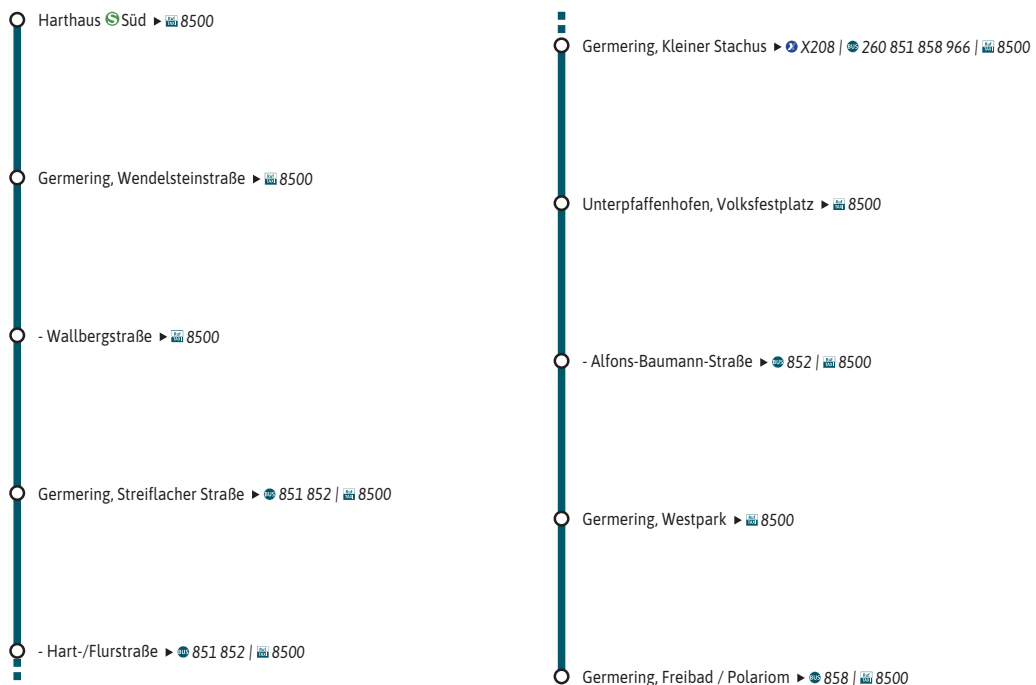

Umsteigemöglichkeiten MVV-Regionalbus 859

Minifahrplan 2023 **BUS 859**

Harthaus (S) Süd ◀▶
 Germering, Kleiner Stachus ◀▶
 Germering, Freibad/Polarium

Bestens informiert mit der MVV-App.

Fahrplan in Echtzeit, HandyTicket und aktuelle Meldungen. Alles in einer App.

muv-muenchen.de/app

Herausgeber Minifahrplan:
 Münchner Verkehrs- und Tarifverbund GmbH (MVV)
 Thierschstr. 2, 80538 München, im Auftrag der Verbundlandkreise im MVV

muv-auskunft.de

Streckenverlauf

859

Harthaus Süd - Germering, Kleiner Stachus - Germering, Freibad/Polariom

Zone	Montag - Samstag										Sonn- und Feiertag	
Marienplatz Harthaus	ab	nSa		5.02	5.22	5.42	19.42	20.02	20.22	20.42	7.42	17.42
	an	5.26	5.46	6.06	20.06	20.26	20.46	21.06	8.06	18.06		
Herrsching Harthaus	ab	nSa		4.45	5.05	5.25	19.25	19.45	20.05	20.25	7.25	17.25
	an	5.14	5.34	5.54	19.54	20.14	20.34	20.54	7.54	17.54		
GER M/1 Harthaus Süd		5.32	5.52	6.12	20.12	20.32	20.52	21.12	8.12	18.12		
GER 1 Germering, Wendelsteinstraße		5.34	5.54	6.14	20.14	20.34	20.54	21.14	8.14	18.14		
GER 1 Germering, Wallbergstraße		5.35	5.55	6.15	20.15	20.35	20.55	21.15	8.15	18.15		
GER 1 Germering, Streiflacher Straße		5.36	5.56	6.16	20.16	20.36	20.56	21.16	8.16	18.16		
GER 1 Germering, Hart-/Flurstraße		5.37	5.57	6.17	20.17	20.37	20.57	21.17	8.17	18.17		
GER 1 Germering, Kleiner Stachus		5.38	5.58	6.18	20.18	20.38	20.58	21.18	8.18	18.18		
GER 1 Unterpfaffenhofen, Volksfestplatz		5.40	6.00	6.20	20.20	20.40	21.00	21.20	8.20	18.20		
GER 1 Germering, Alfons-Baumann-Str.		5.41	6.01	6.21	20.21	20.41	21.01	21.21	8.21	18.21		
GER 1 Germering, Westpark		5.42	6.02	6.22	20.22	20.42	21.02	21.22	8.22	18.22		
GER 1 Germering, Freibad / Polariom		5.44	6.04	6.24	20.24	20.44	21.04	21.24	8.24	18.24		
858 Germering, Freibad / Polariom	ab	5.46	6.06	6.26	20.26	20.46	21.06	8.26	18.26			
858 Germering, Kriemhildenstraße	an	6.10	6.30	6.50	20.50	21.10	21.30	8.50	18.50			