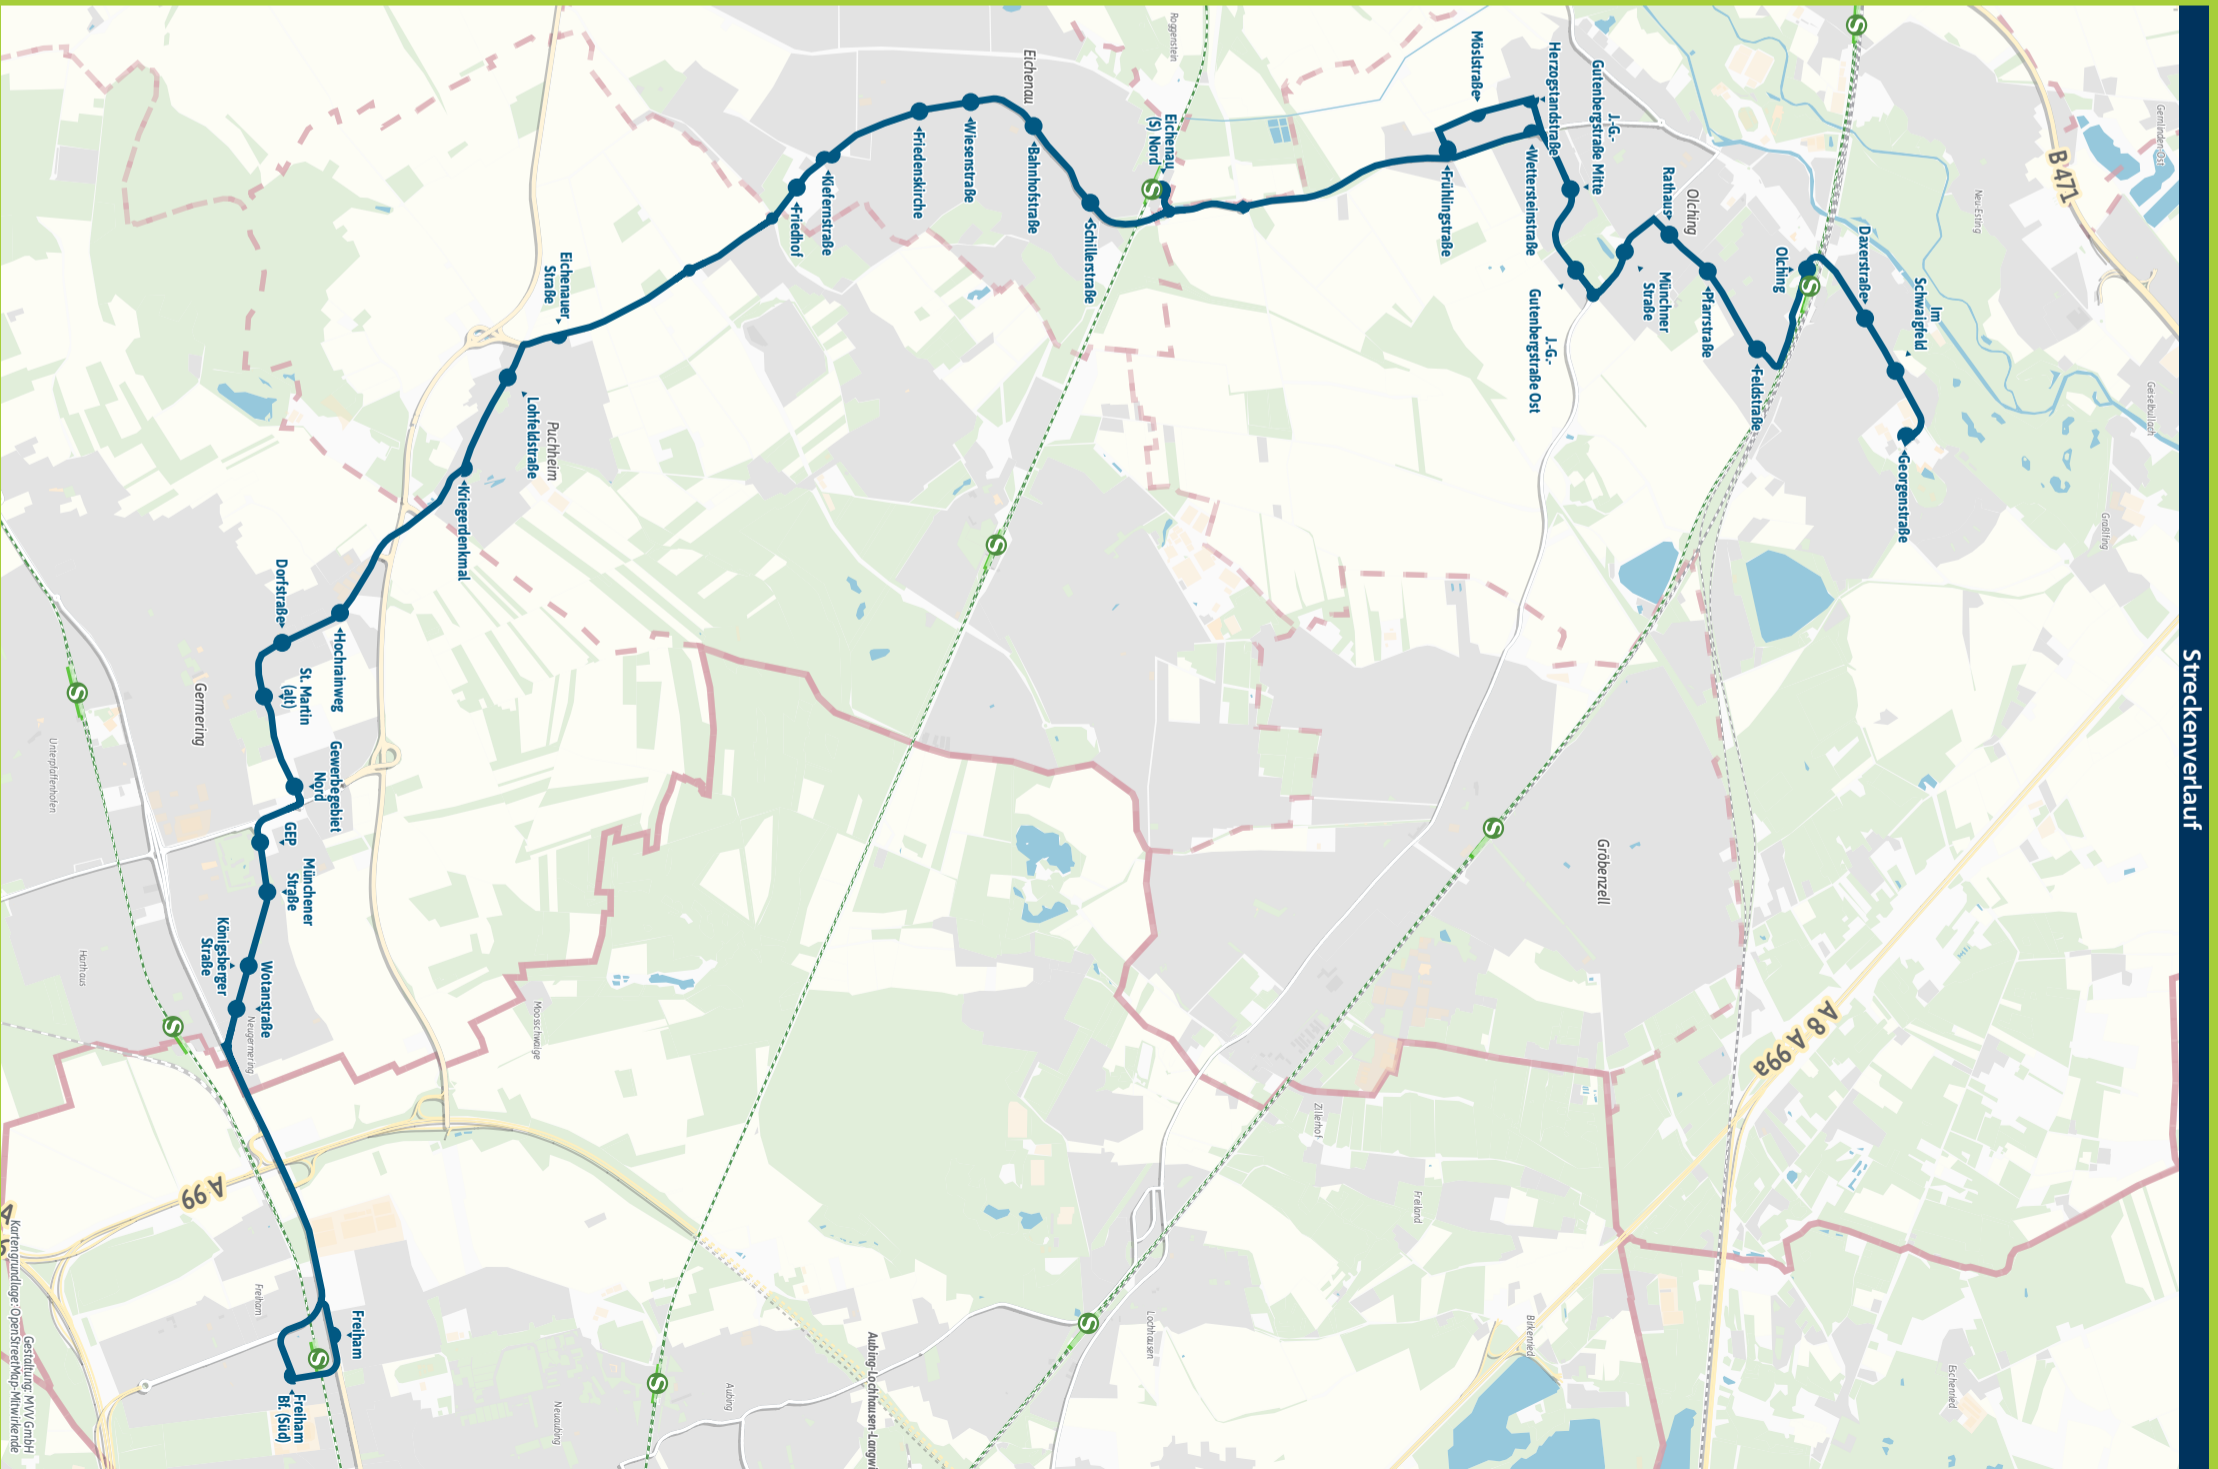

Minifahrplan **BUS 860** 2023

Freiham S ◀▶
 Puchheim Ort ◀▶
 Eichenau S Nord ◀▶
 Olching S ◀▶
 Graßlfing, Georgenstraße

mvv-auskunft.de

BUS

RegionalBus

860

Freiham S - Puchheim Ort - Eichenau S Nord - Olching S - Graßlfing, Georgenstraße

Graßlfing, Georgenstraße - Olching S - Eichenau S Nord - Puchheim Ort - Freiham S

Table with columns: Zone, Montag - Freitag, Samstag, Sonn- und Feiertag. Rows list various bus routes and their respective departure times.

Busfahrten innerhalb einer Gemeinde gelten als Kurzstrecke: OLC = Olching, EIC = Eichenau, PUC = Puchheim, GER = Germering

Am 24. und 31. Dezember Betrieb wie Samstag

Außerhalb der Betriebszeiten verkehrt das MVV-RufTaxi auf Bestellung (MVV-App): Siehe Fahrpläne MVV-RufTaxi 8300 / 8500, www.mvv-muenchen.de/mobilitaetsangebote oder www.lra-ffb.de/mobilitaet-sicherheit/oepnv/ruftaxi

Fahrplan als PDF zum Download

Änderungen vorbehalten | mvv-muenchen.de

Busverkehr Südbayern 08131/29707-14

Streckenverlauf