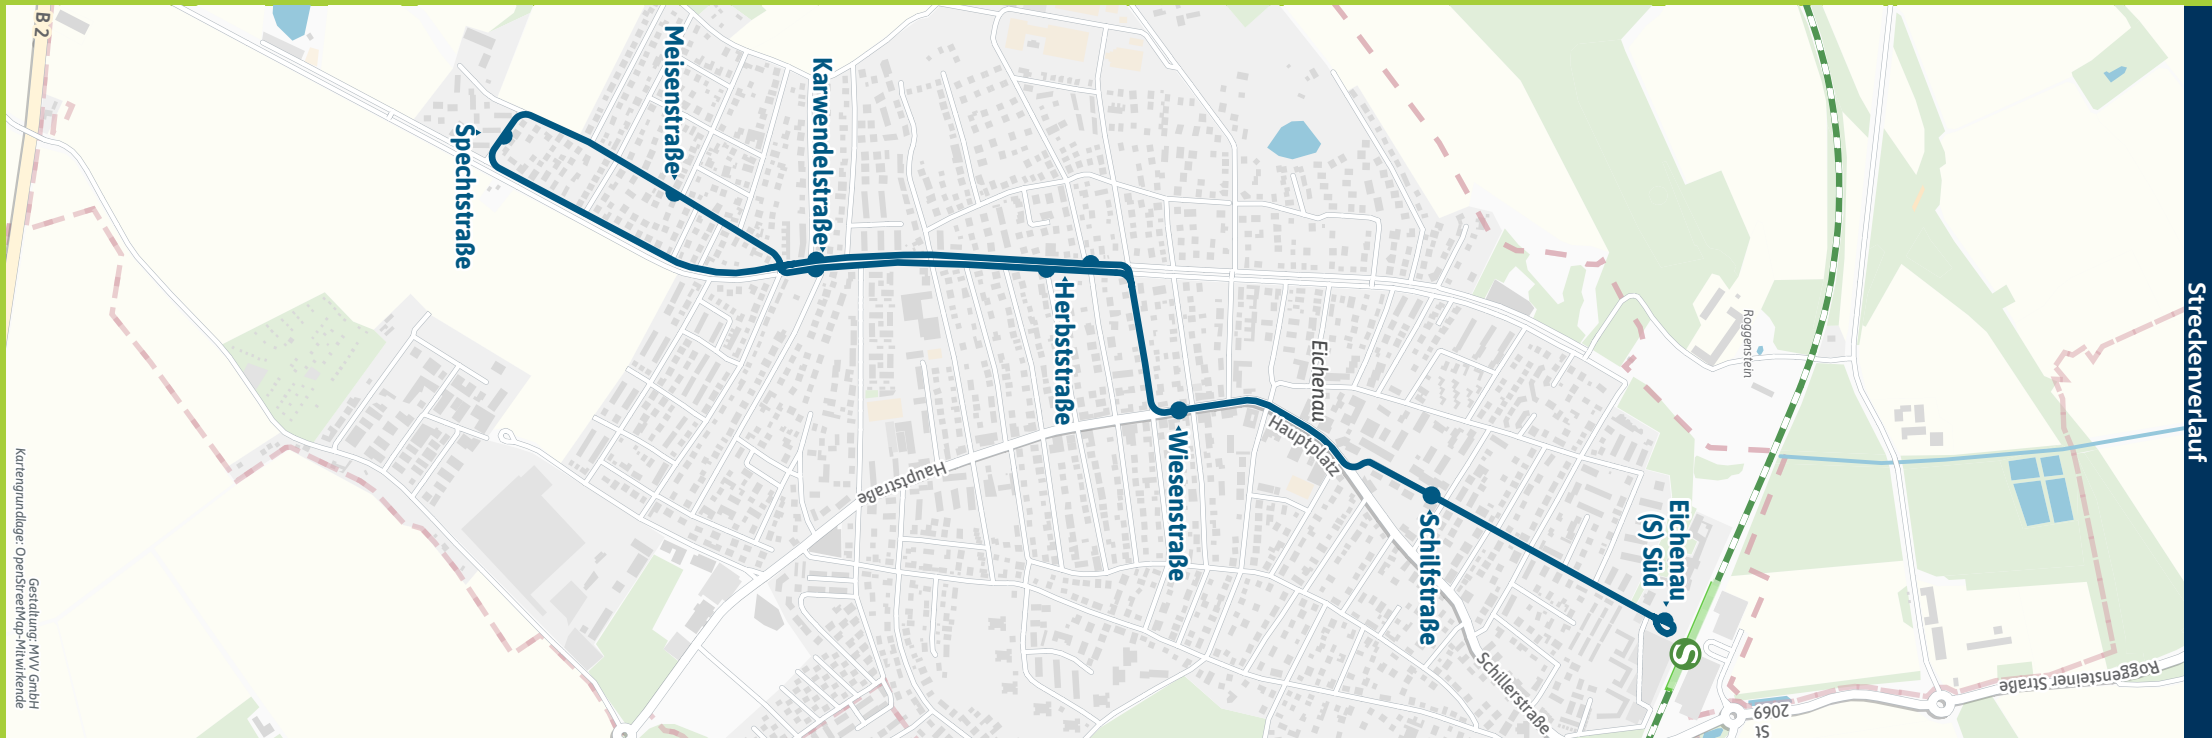

Umsteigemöglichkeiten MVV-Regionalbus 861

Minifahrplan 2023 **BUS 861**

Eichenau, Spechtstraße ◀  
Eichenau S Süd

Bestens informiert mit der MVV-App.

Fahrplan in Echtzeit, HandyTicket und aktuelle Meldungen. Alles in einer App.

[mvv-muenchen.de/app](https://mvv-muenchen.de/app)

Herausgeber Minifahrplan:  
Münchner Verkehrs- und Tarifverbund GmbH (MVV)  
Thierschstr. 2, 80536 München, im Auftrag der Verbundlandkreise im MVV

[mvv-auskunft.de](https://mvv-auskunft.de)

Streckenverlauf

### Eichenau, Spechtstraße - Eichenau Süd und zurück

**WICHTIGER HINWEIS:** Diese Linie befindet sich in der Betriebsübernahme der AmperBus GmbH. Der Fahrplan kann sich im laufenden Fahrplanjahr ändern. Informationen online über [www.mvv-auskunft.de](http://www.mvv-auskunft.de), die MVV-App oder unter [www.lra-ffb.de/mobilitaet-sicherheit/oePNV](http://www.lra-ffb.de/mobilitaet-sicherheit/oePNV).