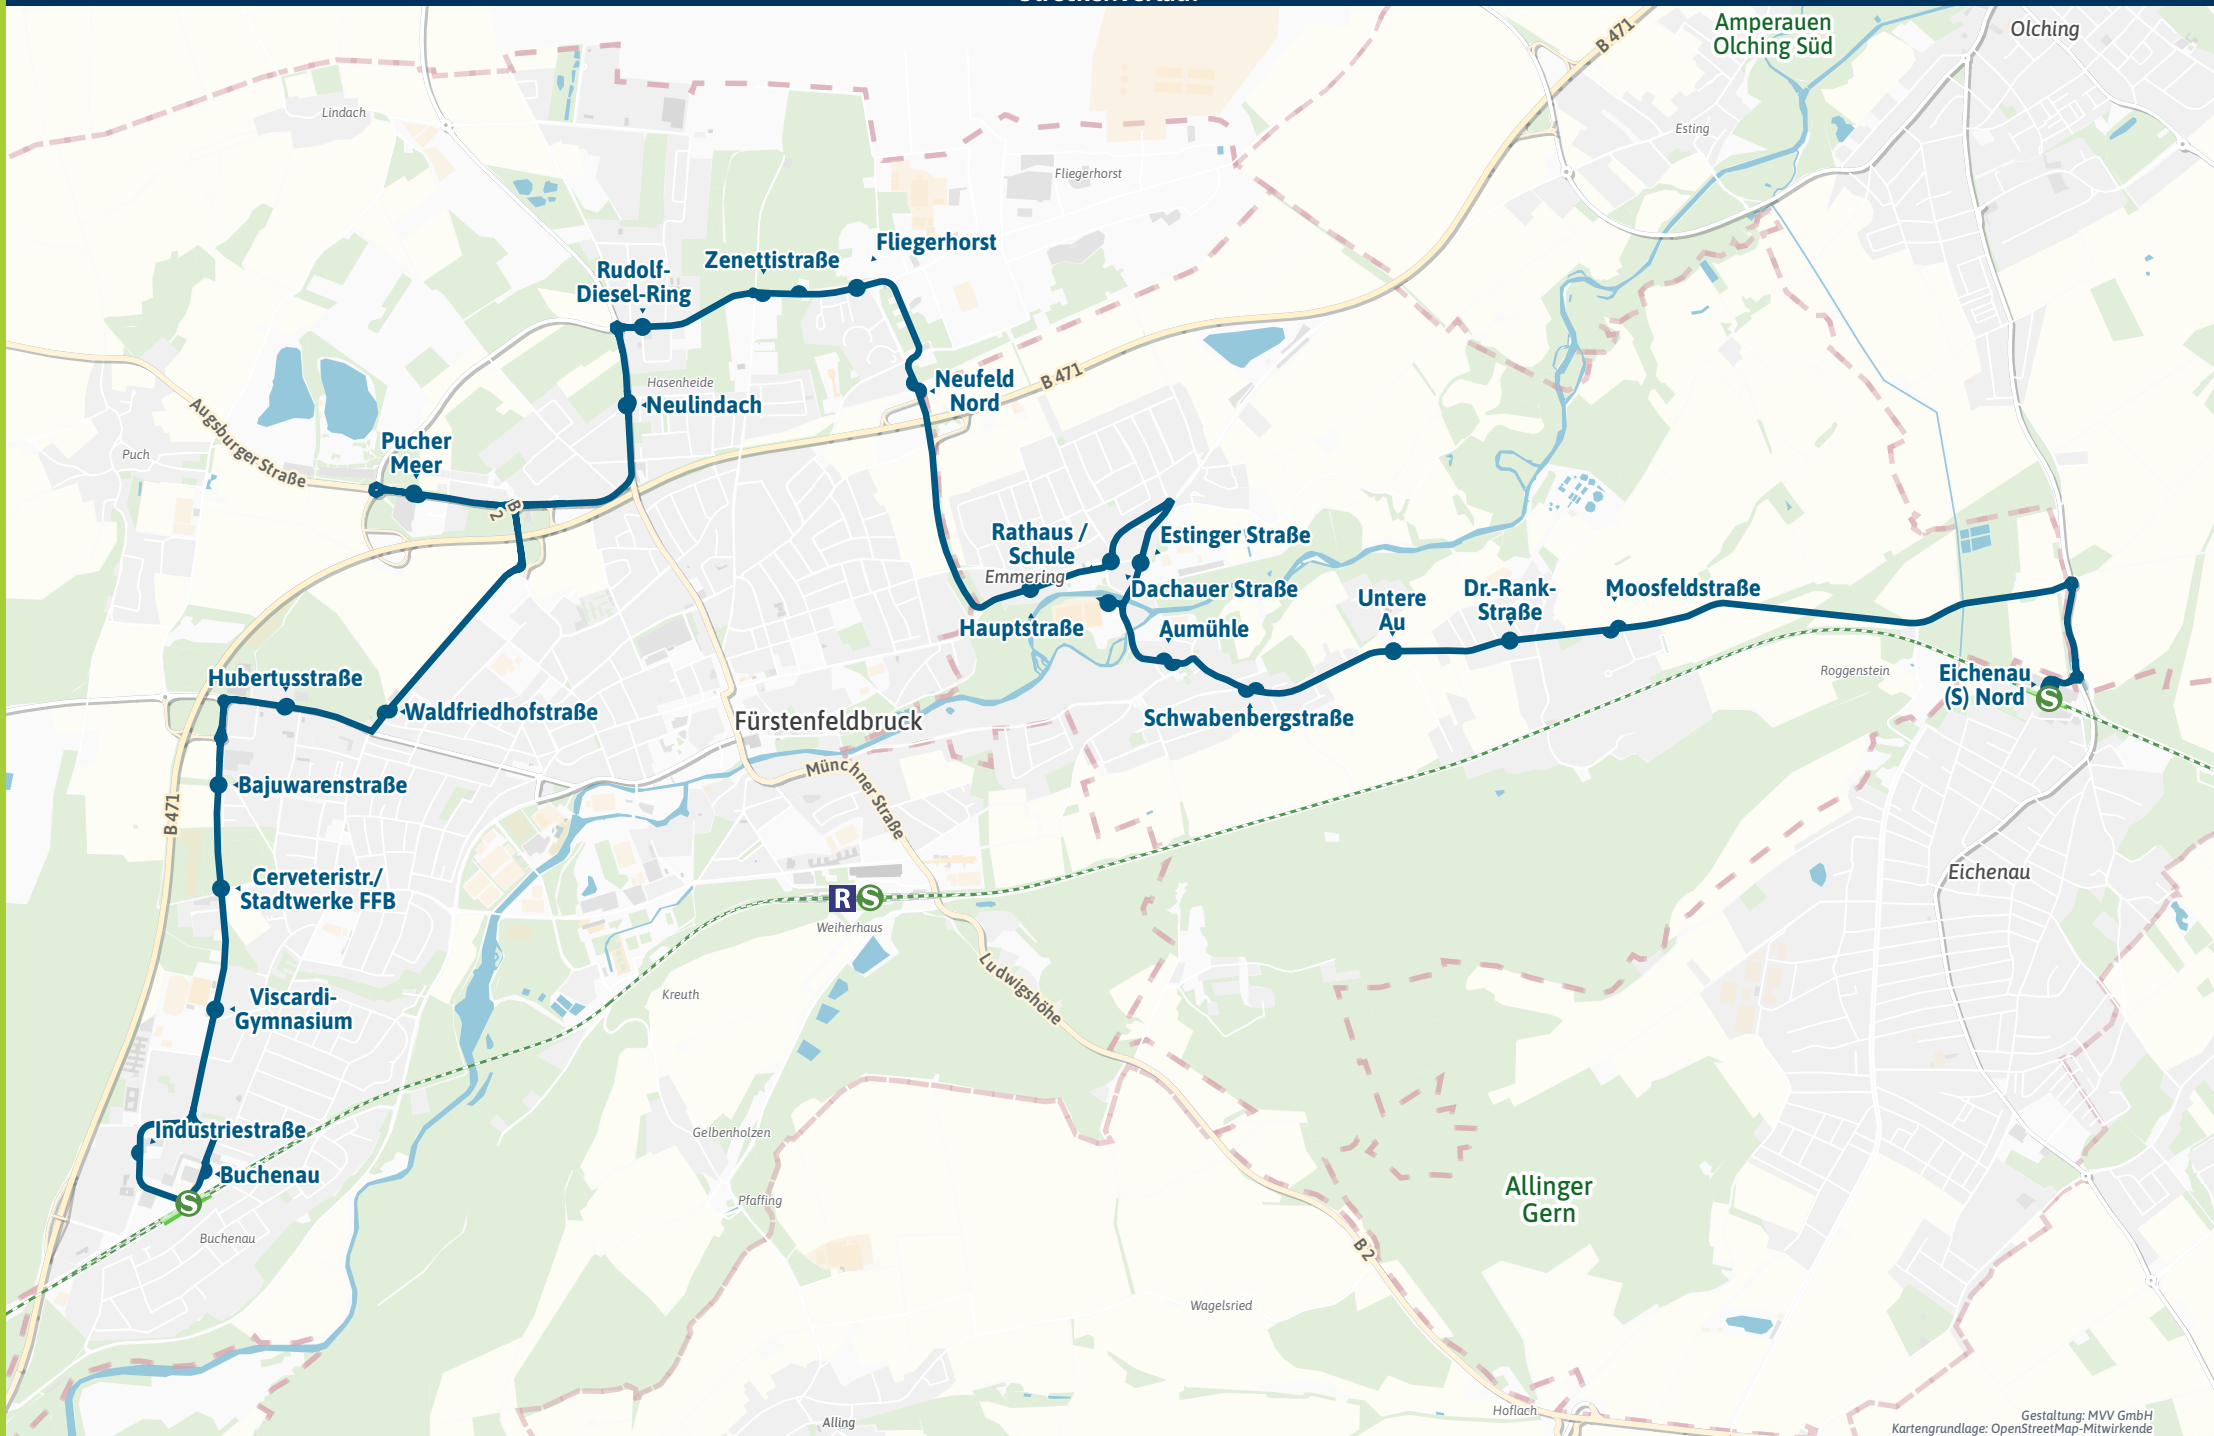

mvv-muenchen.de/app

Herausgeber Minifahrplan:
Münchner Verkehrs- und Tarifverbund GmbH (MVV)
Thierschstr. 2, 80538 München, im Auftrag der Verbundlandkreise im MVV

mvv-auskunft.de

Streckenverlauf

Buchenau S - Fürstenfeldbruck, Fliegerhorst - Emmering - Eichenau S Nord

WICHTIGER HINWEIS: Diese Linie befindet sich in der Betriebsübernahme der AmperBus GmbH. Der Fahrplan kann sich im laufenden Fahrplanjahr ändern. Informationen online über www.mvv-auskunft.de, die MVV-App oder unter www.lra-ffb.de/mobilitaet-sicherheit/oepnv.

Table with columns for Zone, Verkehrshinweis, and a grid of departure times for Montag - Freitag. Includes routes like Geltendorf, Buchenau, FFB, and Eichenau.

S = nur an Schultagen F = nur an schulfreien Tagen

Busfahrten innerhalb einer Gemeinde gelten als Kurzstrecke: FFB = Fürstenfeldbruck, EMM = Emmering, EIC = Eichenau

Samstag, Sonn- und Feiertag kein Betrieb

Außerhalb der Betriebszeiten verkehrt das MVV-RufTaxi auf Bestellung (MVV-App): Siehe Fahrpläne MVV-RufTaxi 8000, www.mvv-muenchen.de/mobilitaetsangebote oder www.lra-ffb.de/mobilitaet-sicherheit/oepnv/ruftaxi