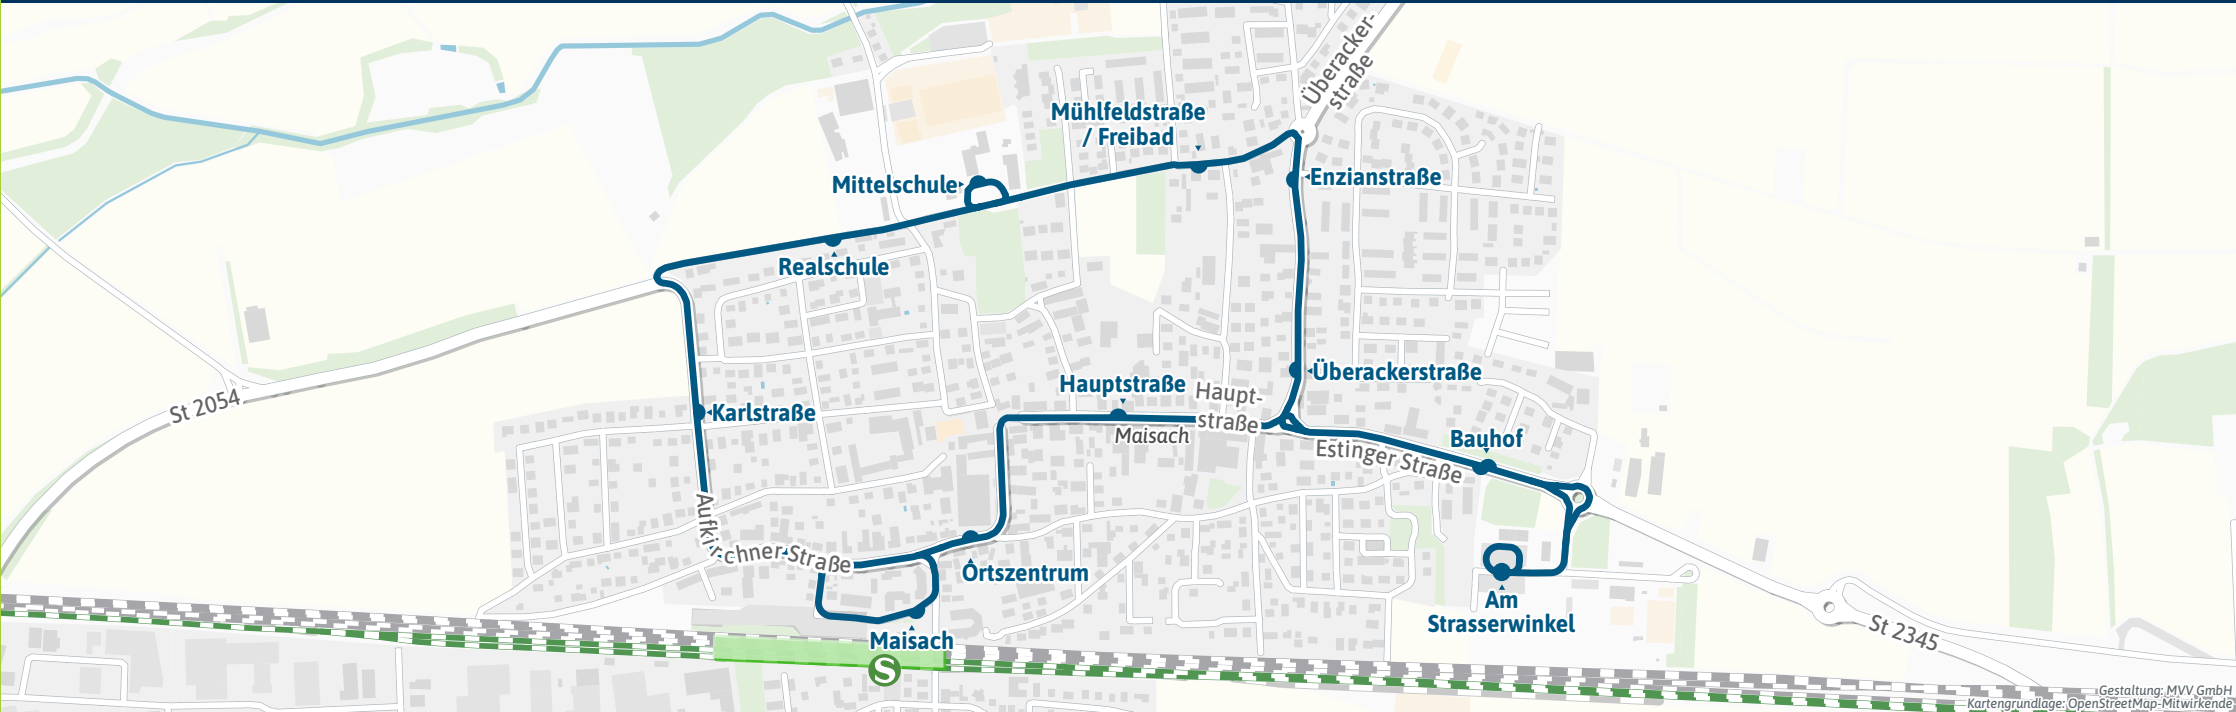

Streckenverlauf

Gestaltung: MVV GmbH Kartengrundlage: OpenStreetMap-Mitwirkende