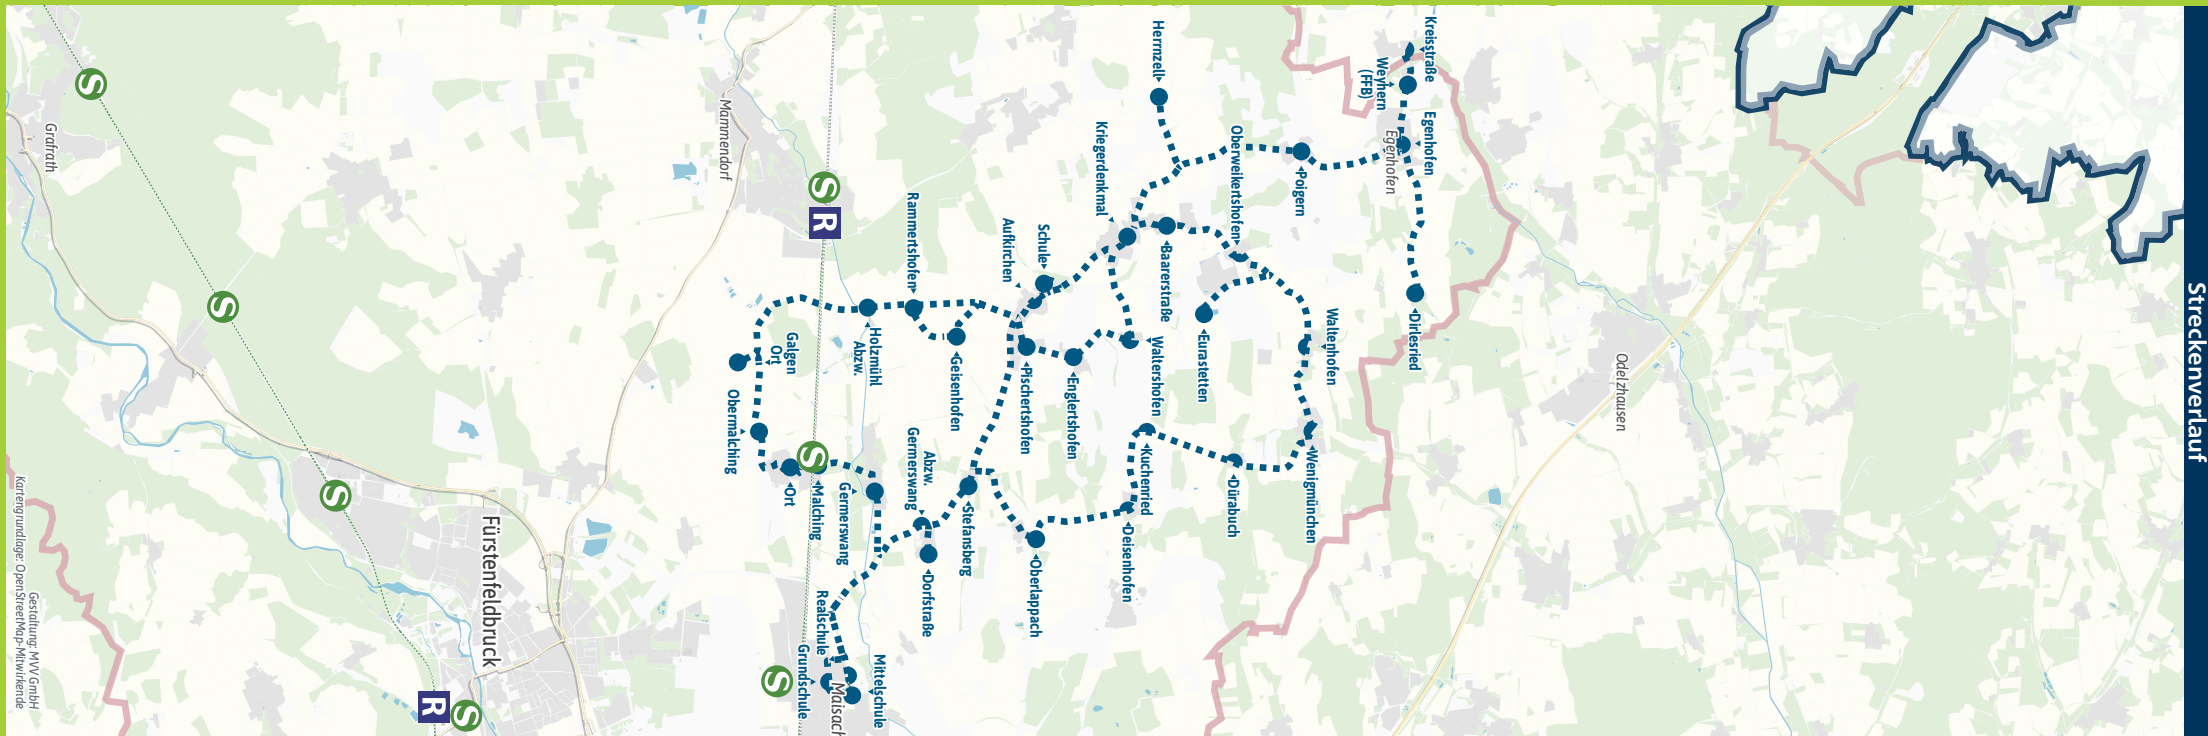

Bestens informiert mit der MVV-App.

Fahrplan in Echtzeit, HandyTicket und aktuelle Meldungen. Alles in einer App.

mvv-muenchen.de/app

Herausgeber Minifahrplan
Münchner Verkehrs- und Tarifverbund GmbH (MVV)
Thierschstr. 2, 80536 München, im Auftrag der Verbundlandkreise im MVV

Minifahrplan BUS 874 2023

Egenhofen, Dirlesried ◀▶
Malching ◀▶
Maisach, Schulen

mvv-auskunft.de

Streckenverlauf

Kartengrundlage: OpenStreetMap-Mitwirkende
Gestaltung: MVV GmbH

Egenhofen, Dirlesried - Malching S - Maisach, Schulen und zurück

Zone		Montag - Freitag			
Verkehrshinweis		S	S	S	S
EGE	3/4 Egenhofen, Dirlesried	6.45			
EGE	3/4 Weyhern (FFB) S	6.48			
EGE	3/4 Egenhofen S	6.49			
EGE	3/4 Poigern	6.51			
EGE	3/4 Herrnzell	6.53			
EGE	3/4 Unterschweinbach, Baarerstraße	7.00			
EGE	3/4 - Kriegerdenkmal	7.01			
EGE	3/4 Dürabuch			12.10	
MAI	2/3 Kuchenried			12.12	
MAI	2/3 Deisenhofen (b.Maisach)			12.14	
MAI	2/3 Oberlappach			12.16	
EGE	3/4 Waltershofen	7.03			
EGE	3/4 Englertshofen	7.04			
EGE	3/4 Pischertshofen	7.05			
EGE	3/4 Geisenhofen	7.09			
EGE	3/4 Egenhofen, Rammertshofen	7.10			
EGE	3/4 Holzmühl, Abzw.	7.11			
MAI	2/3 Galgen, Ort	7.13			
MAI	2/3 Obermalching	7.15			
MAI	2/3 Malching, Ort	7.16	7.13		
	S3 Marienplatz	ab	6.35	6.35	
	S3 Malching	an	7.13	7.13	
	S3 Mammendorf	ab	7.04	7.04	
	S3 Malching	an	7.07	7.07	
MAI	2/3 Malching S		7.17	7.15	
	S3 Malching	ab	7.27	7.27	
	S3 Marienplatz	an	8.06	8.06	
MAI	2/3 Germerswang		7.17	7.43	
MAI	2/3 Stefansberg		7.20		12.17
MAI	2/3 Frauenberg, Abzw. Germerswang				12.18
MAI	2/3 - Dorfstraße		7.21		
MAI	2/3 Maisach, Grundschule	7.25	7.28	7.48	12.21
MAI	2/3 - Mittelschule	7.27	7.30	7.50	
MAI	2/3 - Realschule	7.29	7.32	7.51	