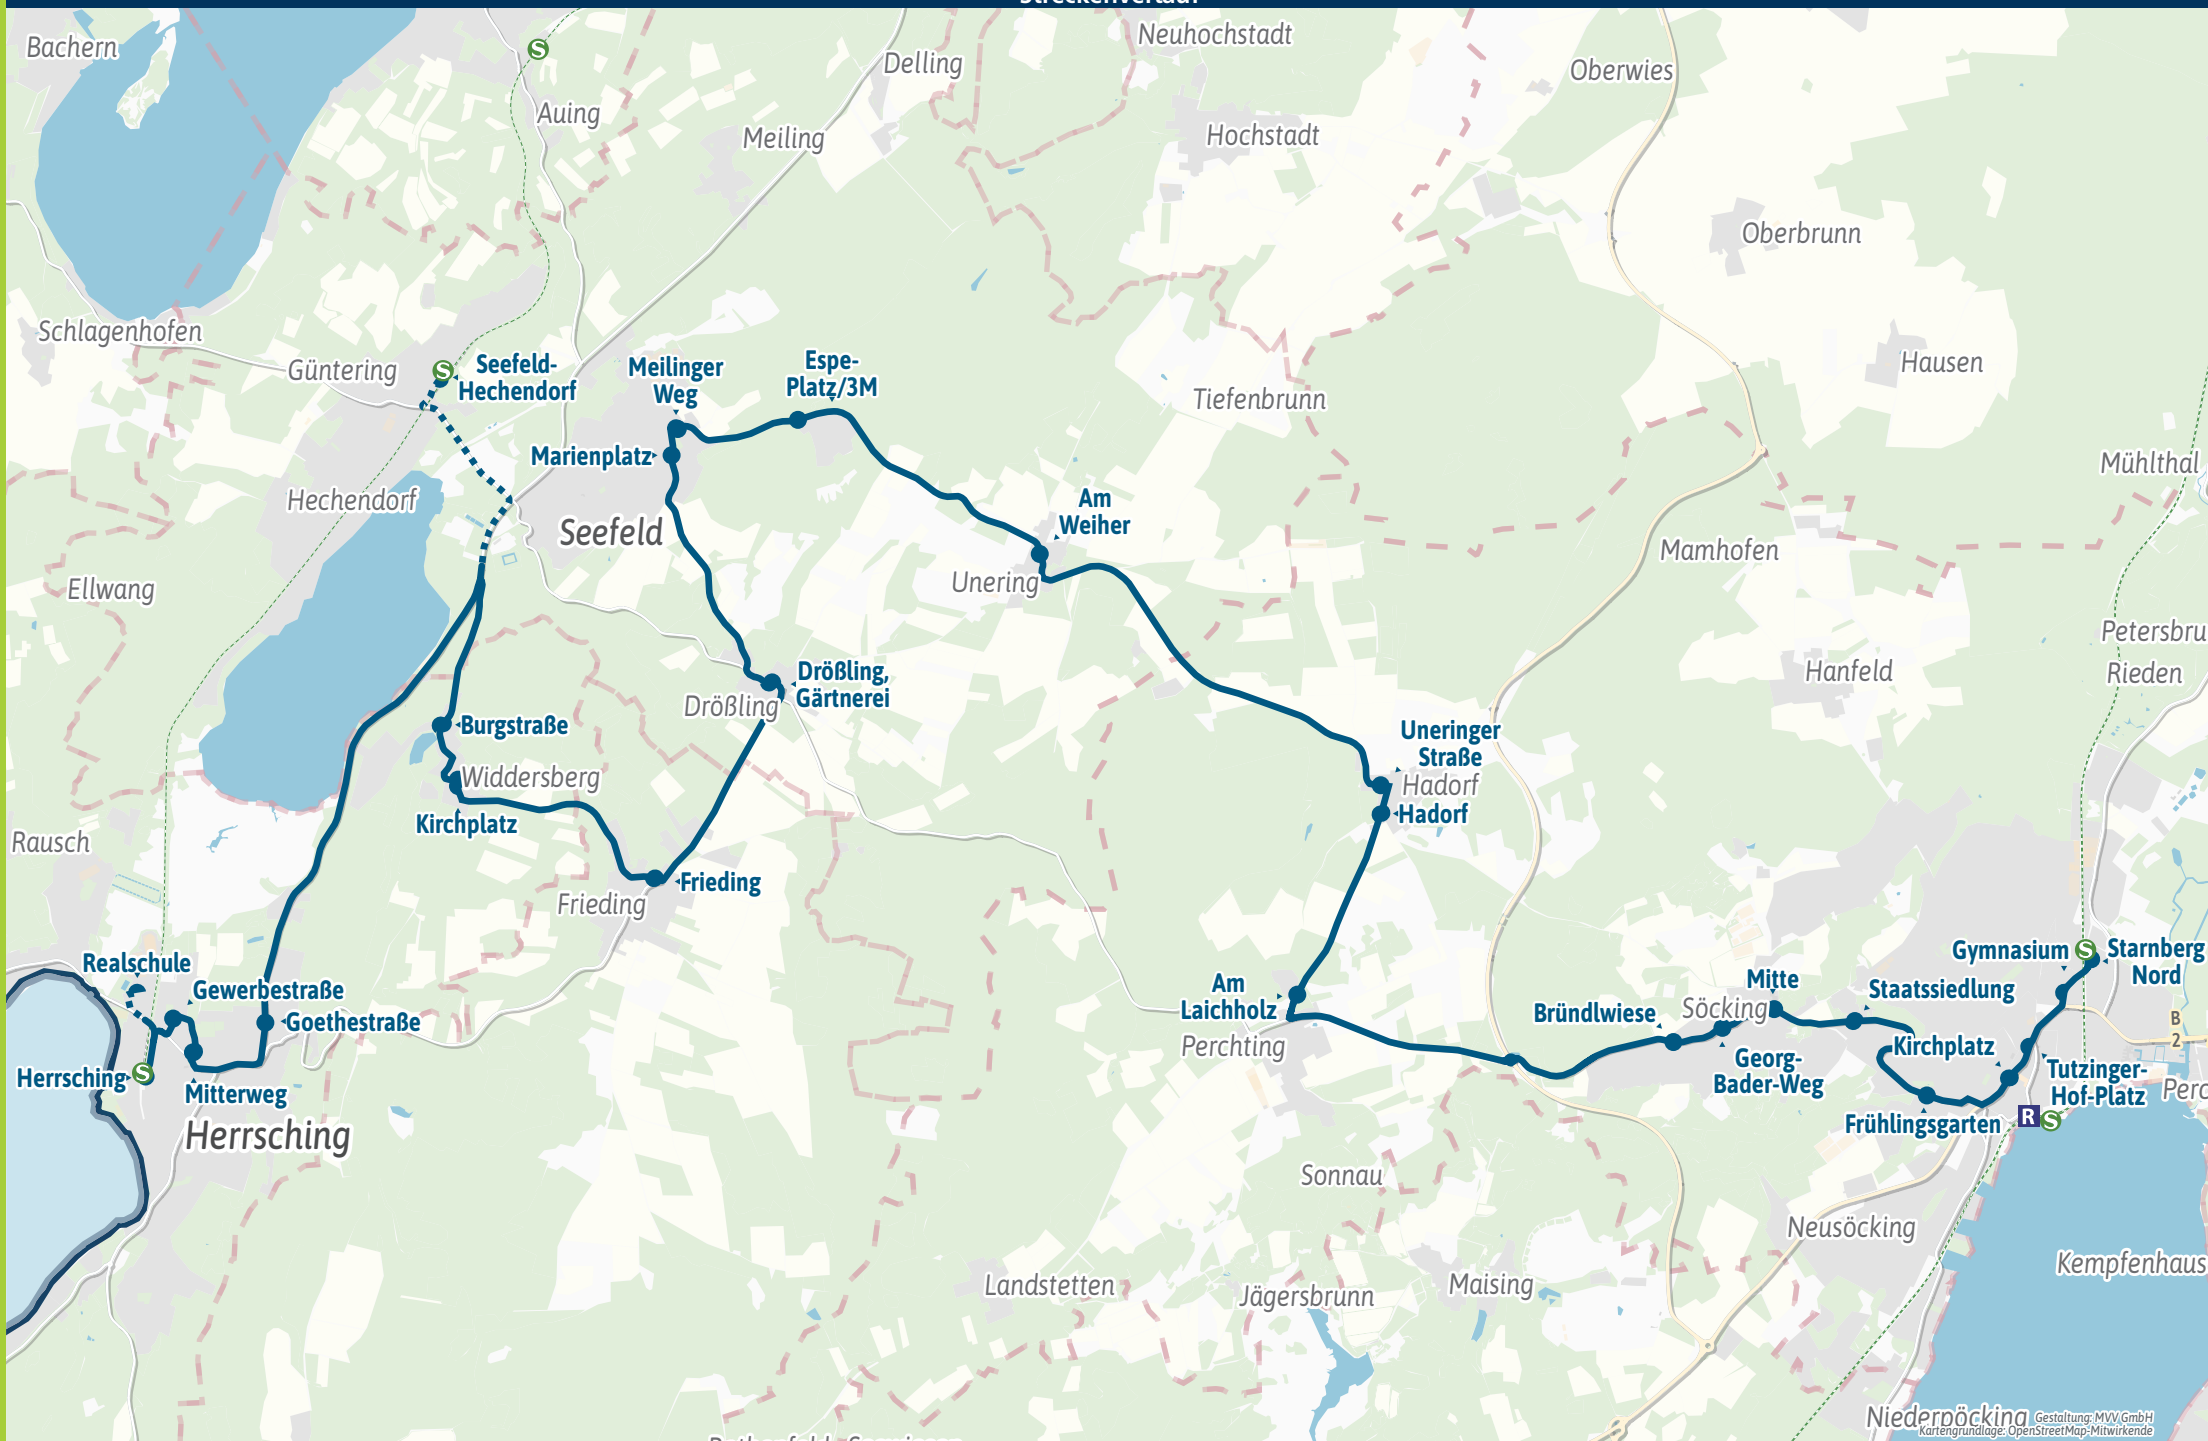

Streckenverlauf