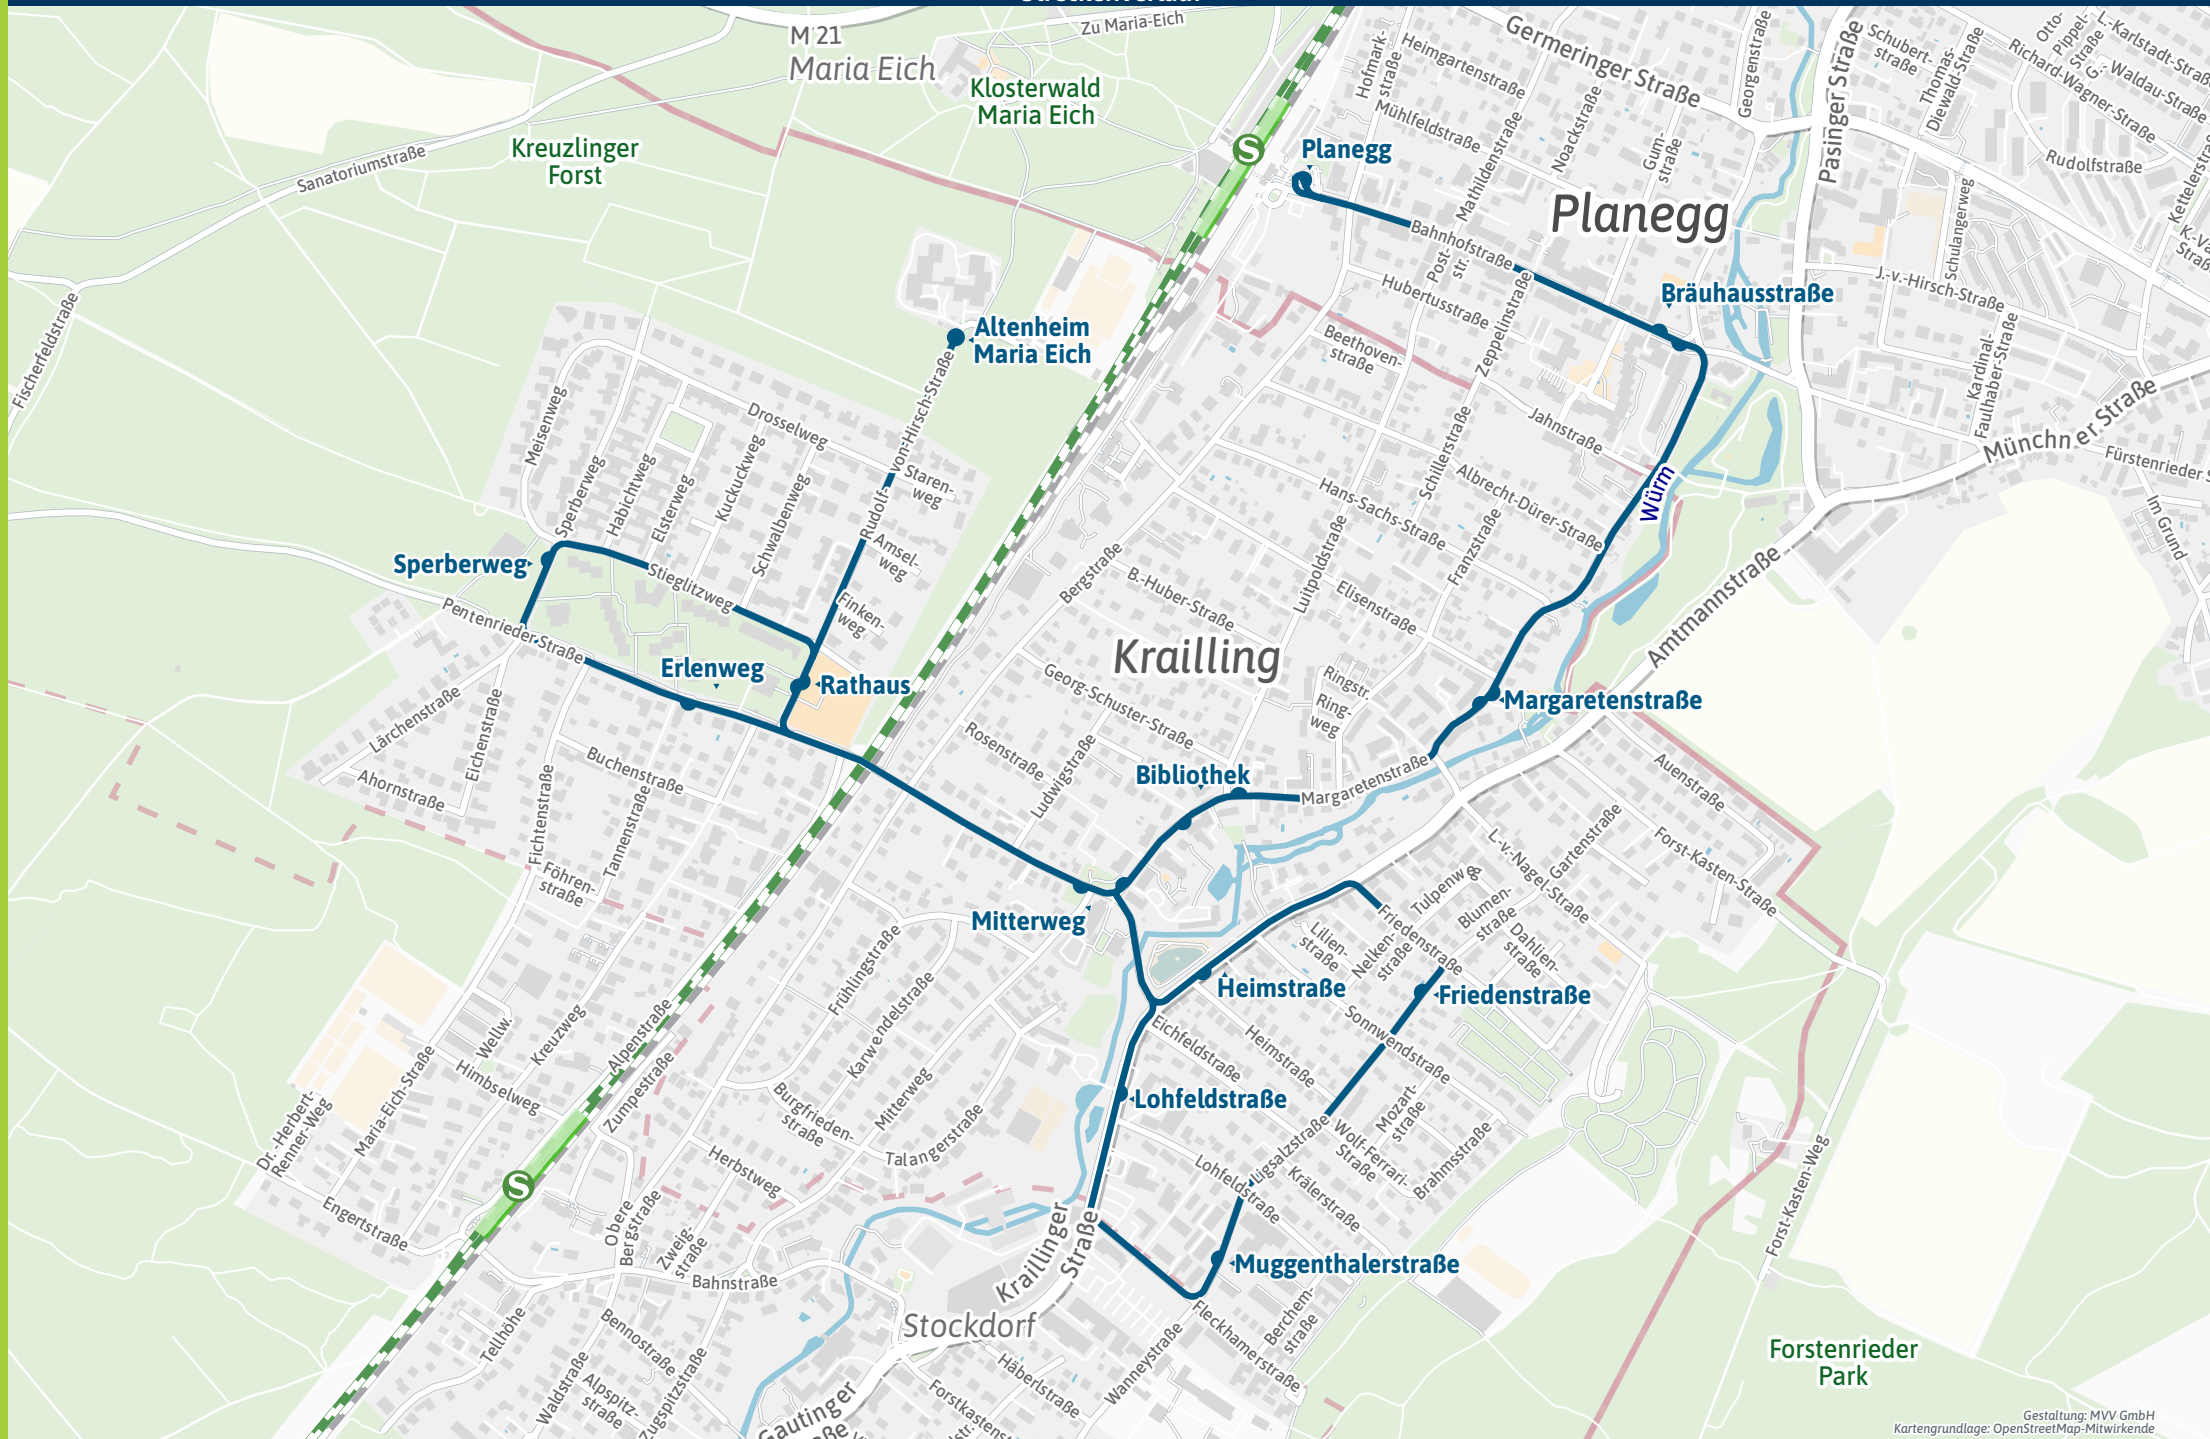

Bestens informiert mit der MVV-App.

Fahrplan in Echtzeit, HandyTicket und aktuelle Meldungen. Alles in einer App.

mvv-muenchen.de/app

Herausgeber Minifahrplan: Münchner Verkehrs- und Tarifverbund GmbH (MVV), Thierschstr. 2, 80538 München, im Auftrag der Verbundlandkreise im MVV

Streckenverlauf

Planegg S - Krailling

Table with columns for Zone, Montag - Samstag, and Sonn- und Feiertag. Rows include destinations like Starnberg, Marienplatz, and various local stops like Planegg, Bräuhausstraße, etc.

Busfahrten innerhalb einer Gemeinde gelten als Kurzstrecke: PLA = Planegg, KRA = Krailling

Am 24. und 31. Dezember Betrieb wie Samstag

Krailling - Planegg S

Table with columns for Zone, Montag - Samstag, and Sonn- und Feiertag. Rows include destinations like Krailling, Marienplatz, and various local stops like Planegg, Bräuhausstraße, etc.

Busfahrten innerhalb einer Gemeinde gelten als Kurzstrecke: KRA = Krailling, PLA = Planegg

Am 24. und 31. Dezember Betrieb wie Samstag

Fahrplan als PDF zum Download