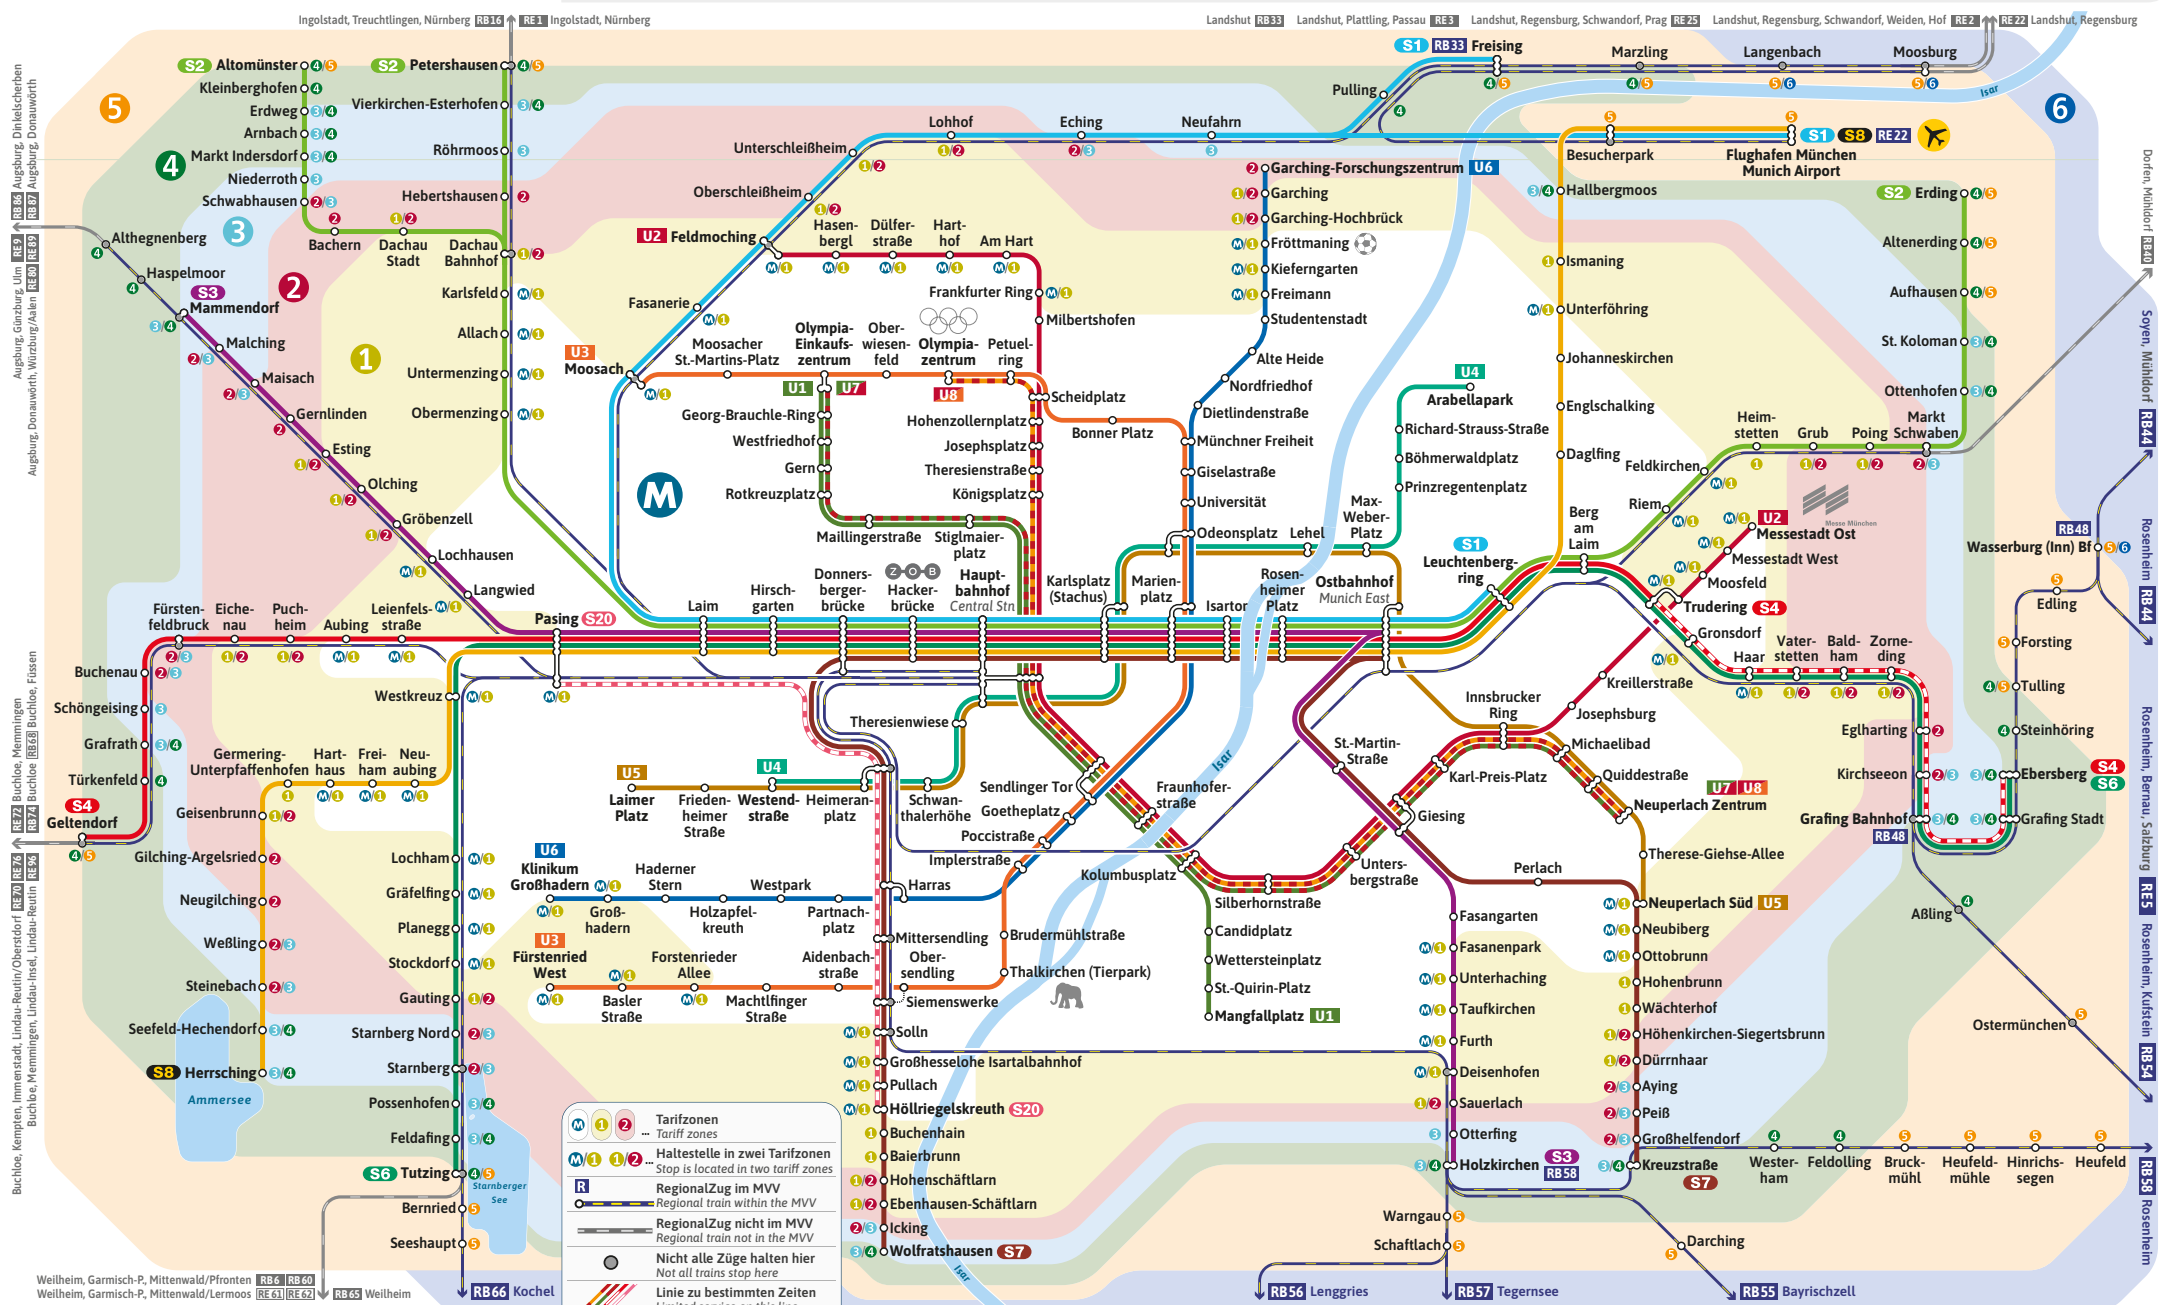

**S** Bahn München

Minifahrplan  
2024

Flughafen München **R**   **Innenstadt München**

Munich Airport **R**   **City of Munich**

Münchner Verkehrsverbund **S** Bahn München [s-bahn-muenchen.de](https://www.s-bahn-muenchen.de)  
[mvv-auskunft.de](https://www.mvv-auskunft.de)

**Münchner Verkehrsverbund**  
Ein Netz.           Alle Möglichkeiten.

MVV-Netz in den Zonen **M** bis **5** / MVV network in zones **M** to **5**

**S** **U** **R**

S-Bahn | U-Bahn | Regionalzug / Suburban train | Underground | Regional train

Table with columns: Zone, Stunde / hour, Täglich / daily (4, 5, 6, 7-23, 0, 1). Rows include stations like Flughafen München, Flughafen Besucherpark, Neufahrn, etc.

Table with columns: Zone, Stunde / hour, Täglich / daily (3, 4, 5, 6-22, 23, 0). Rows include stations like Ostbahnhof / Munich East, Rosenheimer Platz, Isartor, etc.

S1

Leuchtenbergring - München - Neufahrn - Freising

Fahrplanauszug S1: Abfahrten zwischen Neufahrn und Flughafen München in separatem Minifahrplan (S1/S8)

Table with columns for Zone, Stunde, and time slots (3, 4, 5, 6-8, 9, 10, 11-22, 23, 0, 1, 2, 3) for Montag - Freitag. Rows include stations like Leuchtenbergring, Ostbahnhof, Rosenheimer Platz, etc.