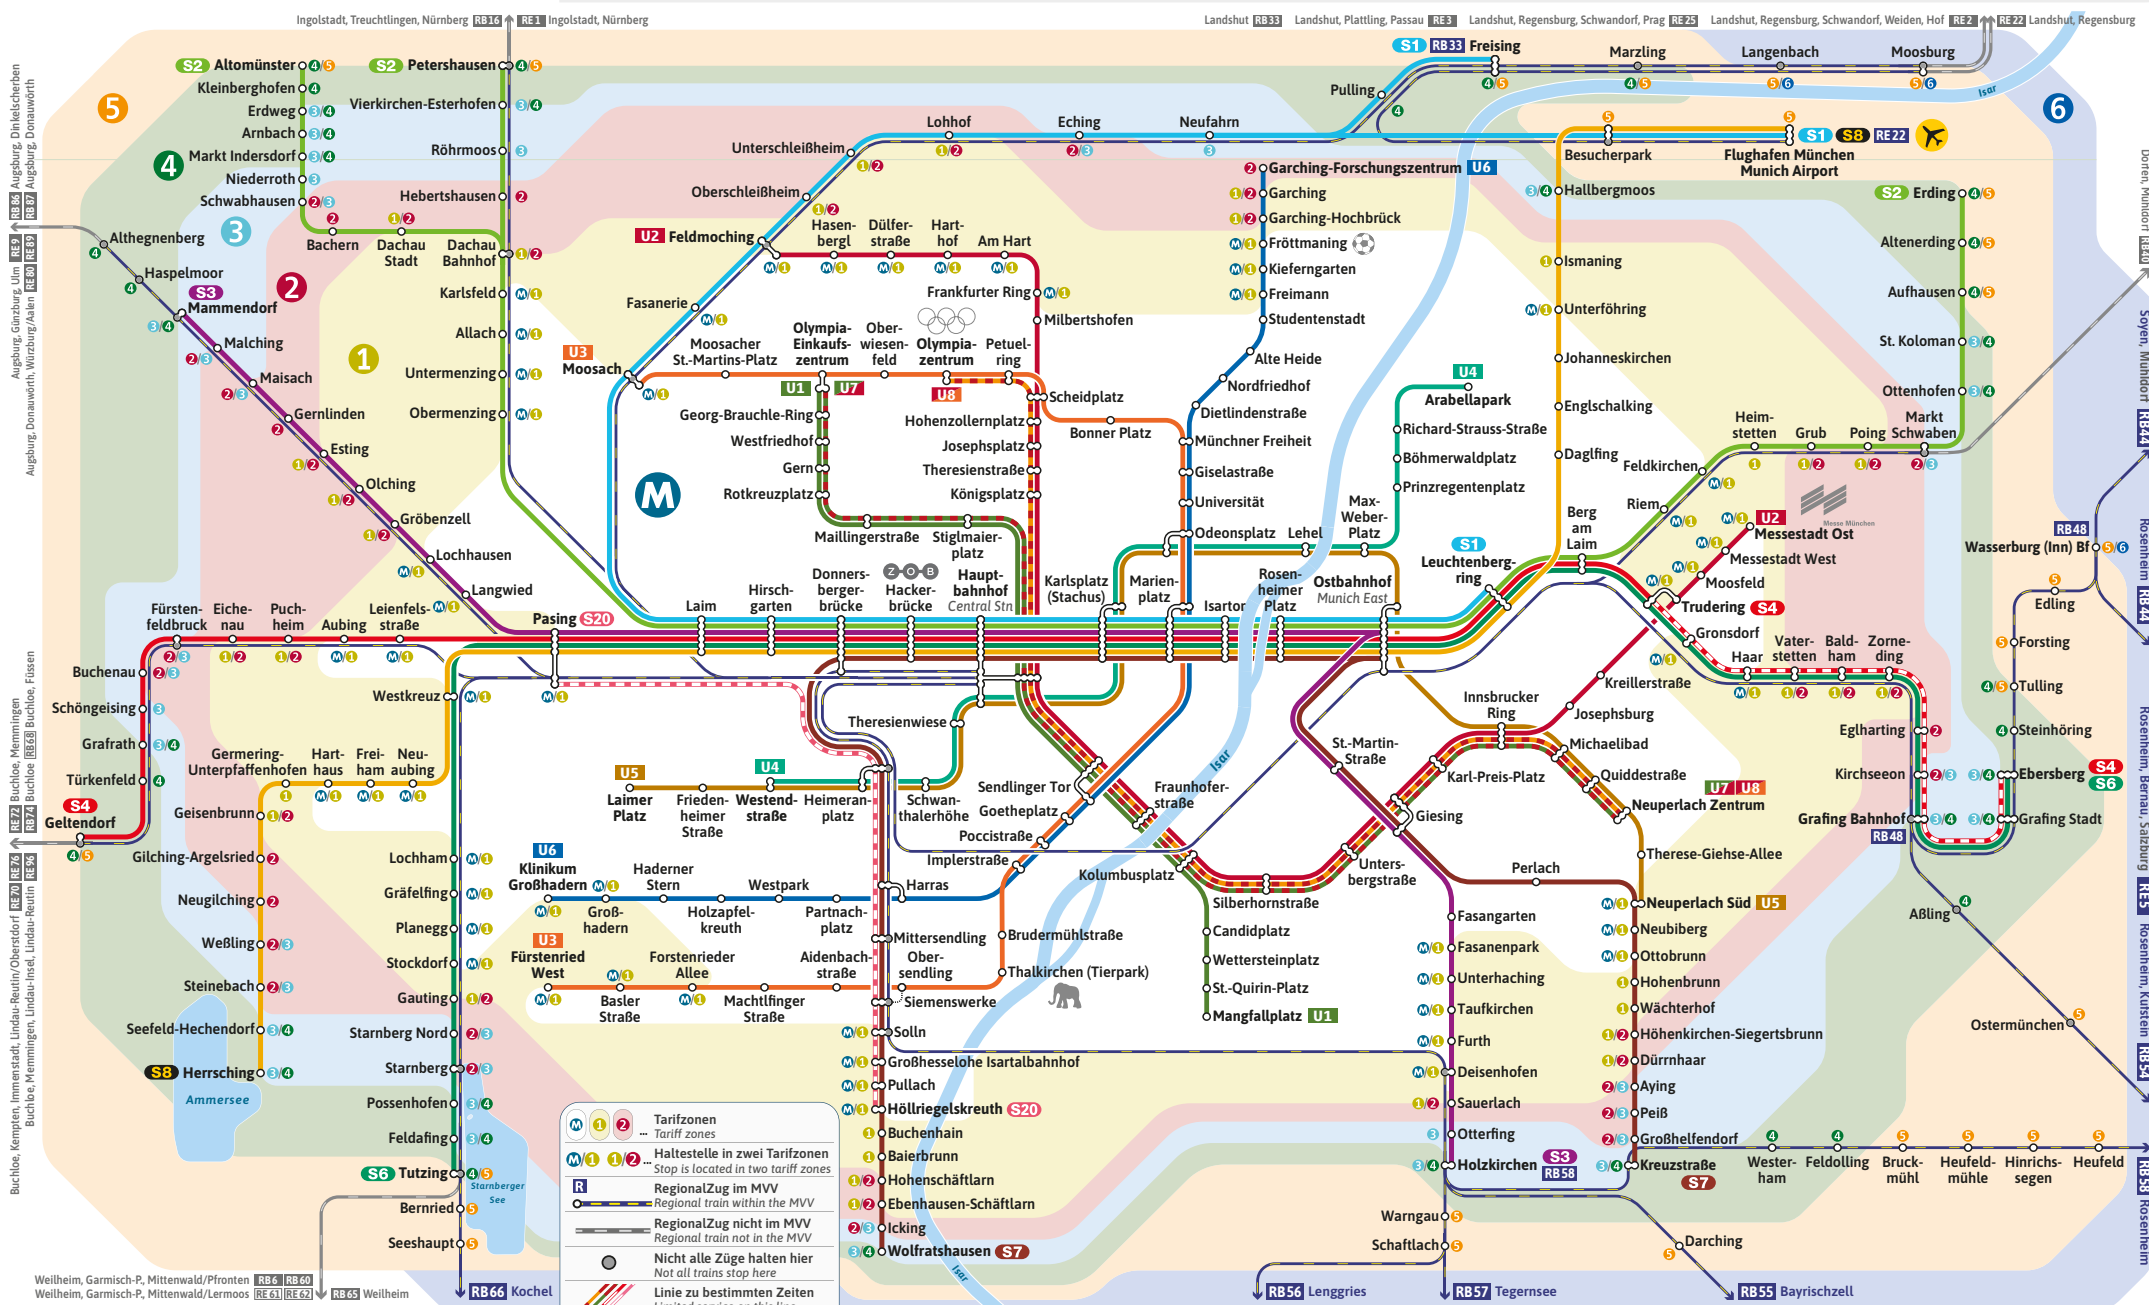

Komm in unser Team mit flexiblen Wahlmodellen. [db.jobs/sbahn-fahren](https://www.db.jobs/sbahn-fahren)

Was ist dir wichtig?

S Bahn München

Minifahrplan 2024

Flughafen München **R** **5**

Innenstadt München

Munich Airport **R** **5**

City of Munich

Münchner Verkehrsverbund **S** Bahn München [s-bahn-muenchen.de](https://www.s-bahn-muenchen.de)
[mvv-auskunft.de](https://www.mvv-auskunft.de)

Münchner Verkehrsverbund

Ein Netz. Alle Möglichkeiten.

MVV-Netz in den Zonen **M** bis **5** / MVV network in zones **M** to **5**

S-Bahn | U-Bahn | Regionalzug / Suburban train | Underground | Regional train

Alle Pläne im MVV online unter [mvv-muenchen.de/plaene](https://www.mvv-muenchen.de/plaene) / You can find all MVV network maps online at [mvv-muenchen.de/en](https://www.mvv-muenchen.de/en)

Table with columns: Zone, Stunde / hour, Täglich / daily (4, 5, 6, 7-23, 0, 1). Rows include stations like Flughafen München, Flughafen Besucherpark, Neufahrn, etc.

Table with columns: Zone, Stunde / hour, Täglich / daily (3, 4, 5, 6-22, 23, 0). Rows include stations like Ostbahnhof / Munich East, Rosenheimer Platz, Isartor, etc.