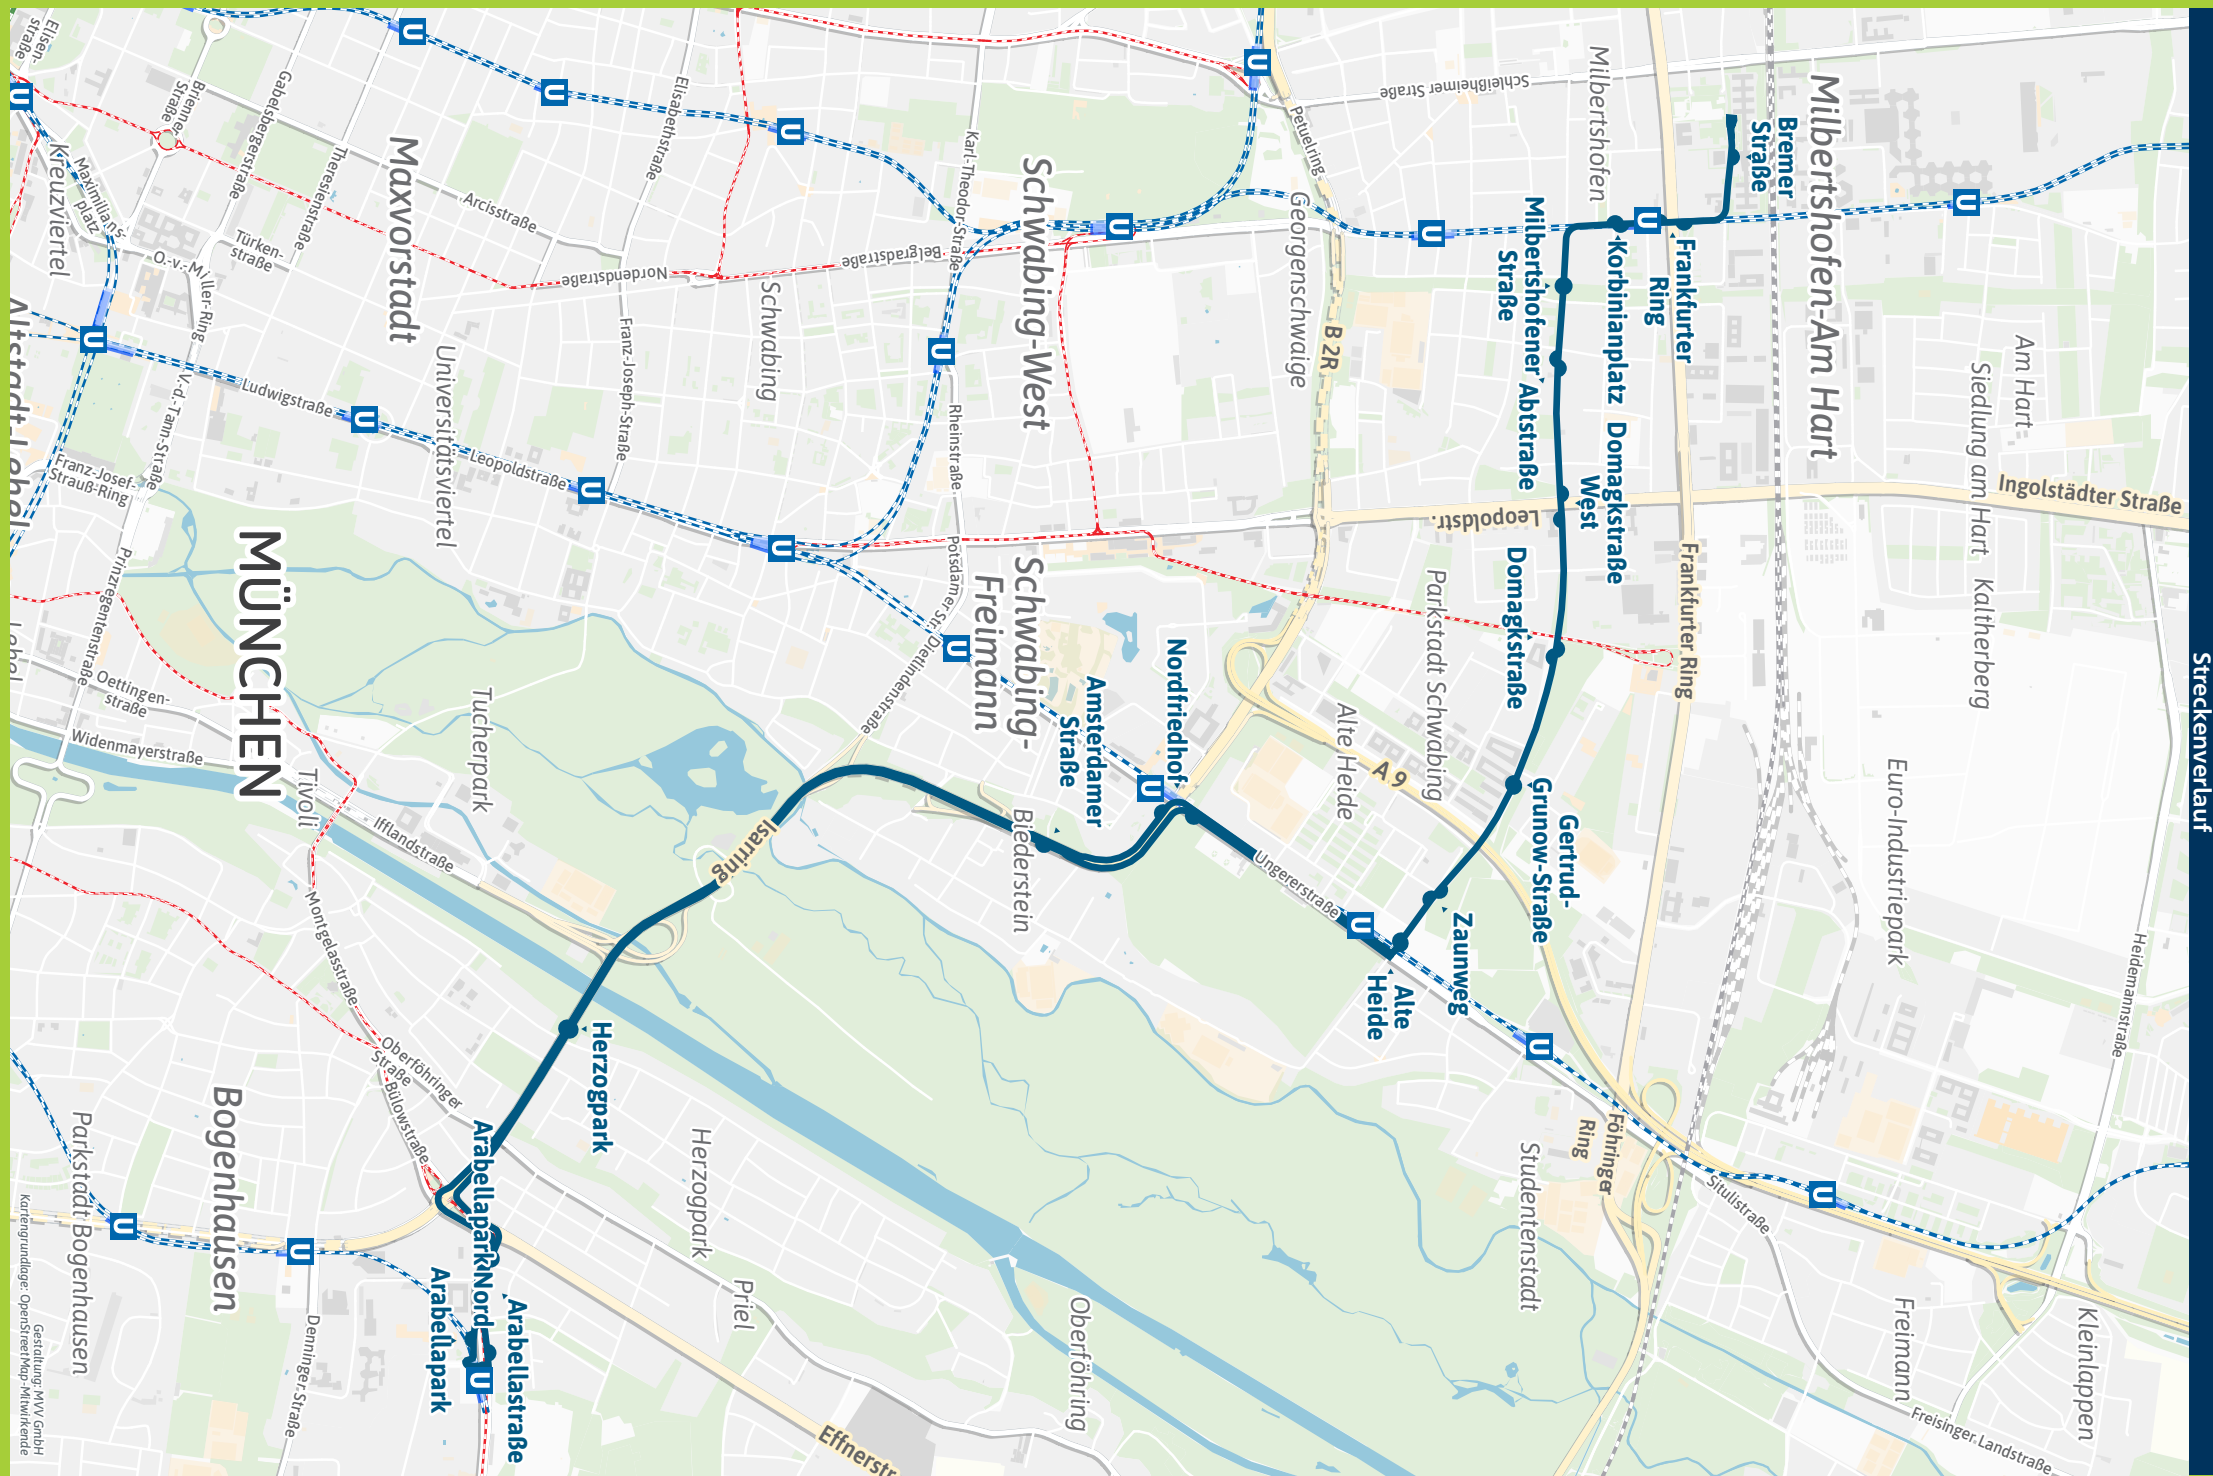

Eine App, alles fahren.

MVGO

Jetzt
downloaden

mvg.de/mvgo

Minifahrplan
2023

Bremer Straße ◀
Arbellapark U

mvg.de | [mvg.de](https://mvg.de/mv)

Streckenverlauf

Bremer Straße - Frankfurter Ring U - Alte Heide U - Arabellapark U

Table with columns for Zone, Stunde, and 22 bus stop locations. Rows list various routes (M, M/1) and their arrival/departure times for Monday-Friday.

Samstag, Sonn- und Feiertag sowie am 24.12 und 31.12 kein Betrieb.

Weitere Fahrten zwischen Frankfurter Ring und Alte Heide siehe Linie 50

Arabellapark U - Alte Heide U - Frankfurter Ring U - Bremer Straße

Table with columns for Zone, Stunde, and 21 bus stop locations. Rows list various routes (M, M/1) and their arrival/departure times for Monday-Friday. Includes a 'Verkehrshinweis' row with arrows.

► = Weiter ohne Umsteigen: ab Frankfurter Ring als Linie 179 Richtung Olschewskibogen