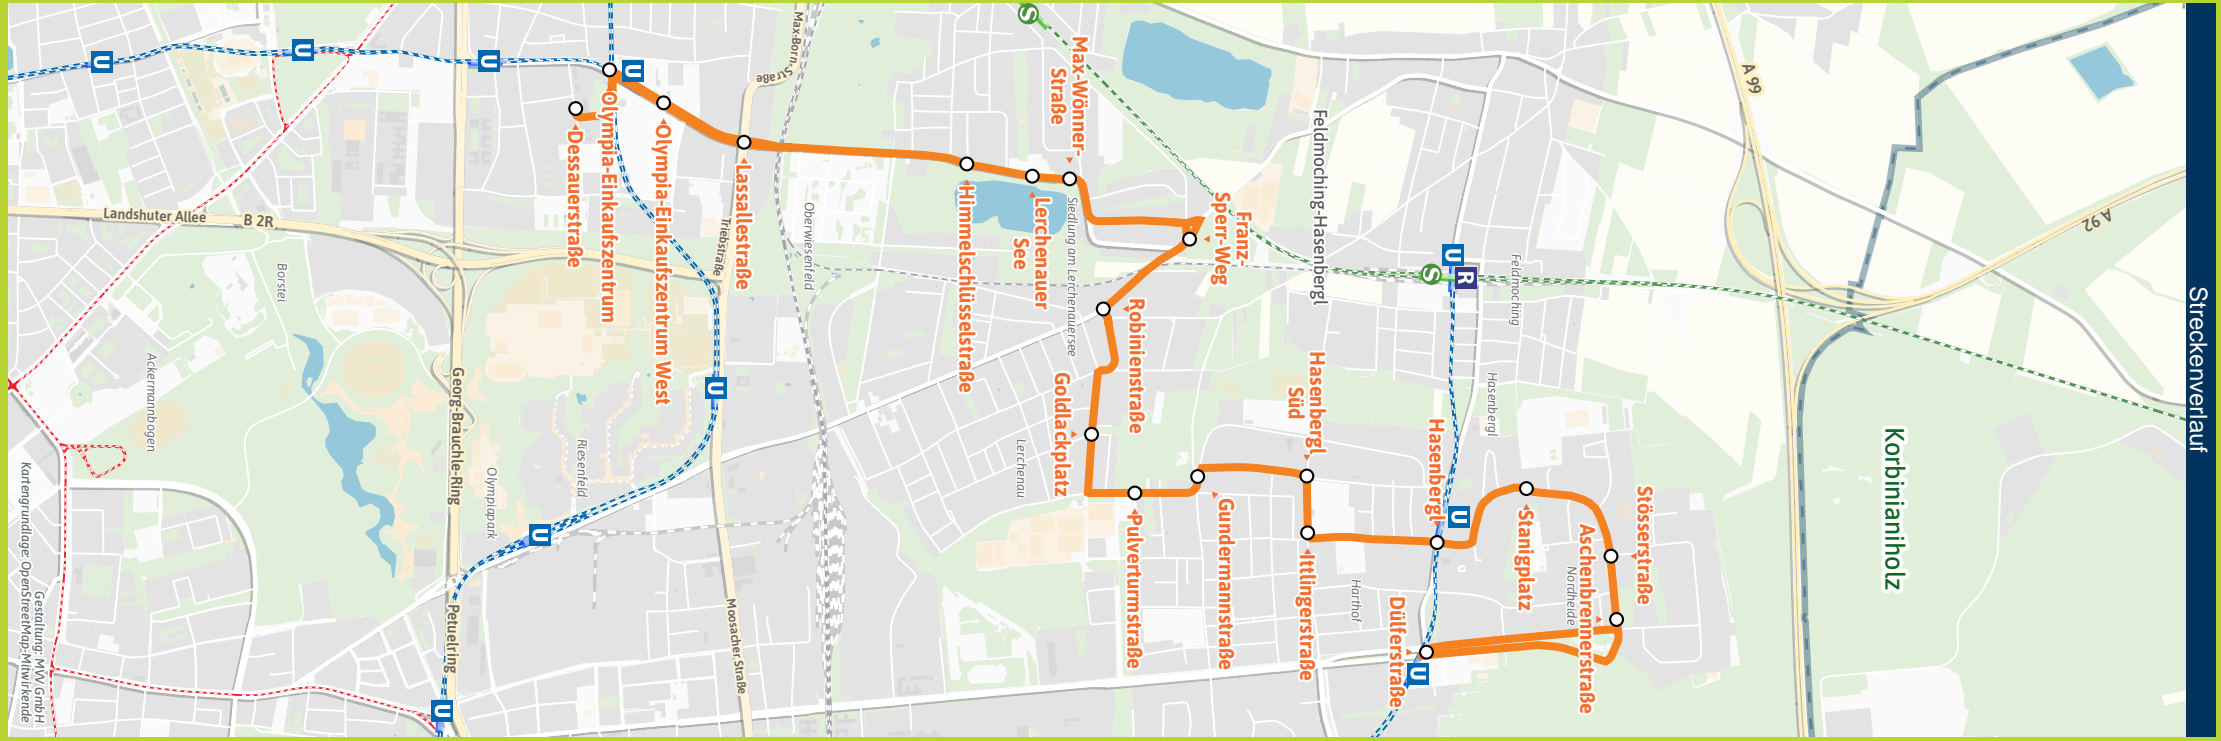

60

Dessauerstraße - Olympia-Einkaufszentrum U - Max-Wönner-Straße - Hasenberg U - Dülferstraße U

Table with columns for Zone, Stunde, and time slots (5, 6, 7, 8-12, 13, 14-19, 20, 21-0, 1, 2, 5, 6, 7, 8, 9) for Monday-Friday and Saturday.

Table with columns for Zone, Stunde, and time slots (9, 10-19, 20, 21-0, 1, 2, 5, 6-8, 9, 10-19, 20, 21-0, 1, 2) for Saturday and Sunday/Holiday.

S = nur an Schultagen

Ferienfahrplan: 27.12.23 - 05.01.24, 12.02. - 16.02., 25.03. - 05.04., 21.05. - 31.05., 29.07. - 09.09., 28.10. - 31.10. und 20.11.24

Fahrplan als PDF zum Download

Änderungen vorbehalten | mvv-muenchen.de

Münchner Verkehrsgesellschaft mbH 0800 344 22 66 00

Streckenverlauf