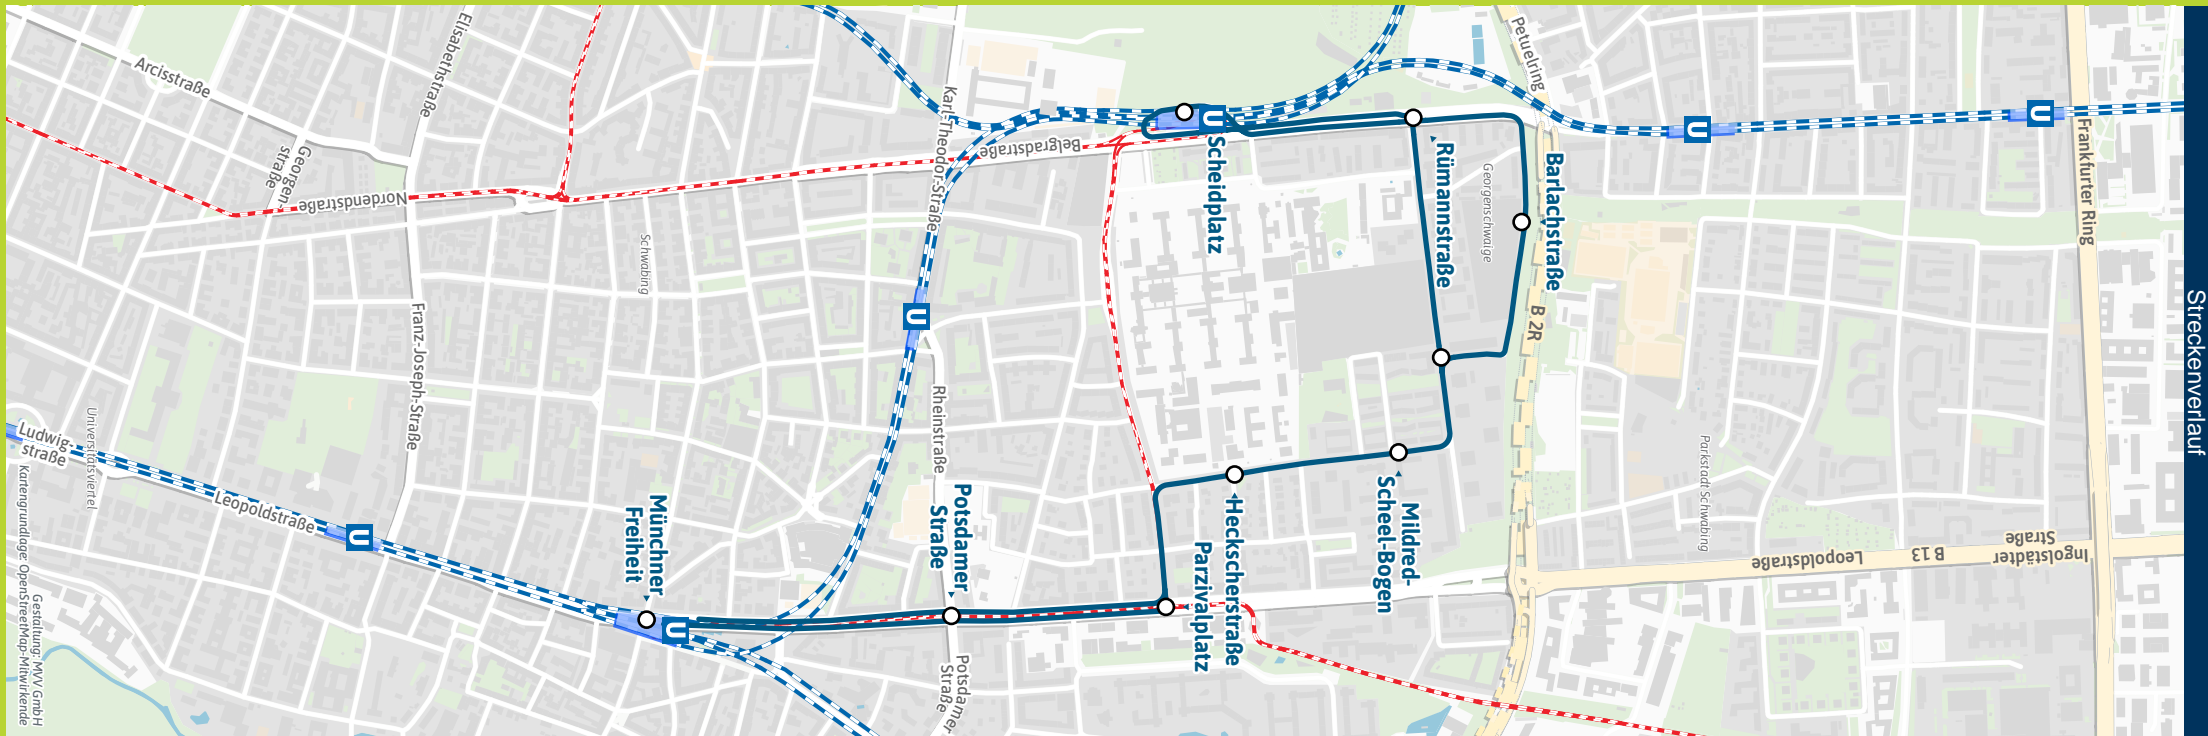

Streckenverlauf

**142****Scheidplatz - Münchner Freiheit** 

Zone	Stunde	Montag - Freitag						Samstag						Sonn- und Feiertag								
		4	5	6 - 19	20	21 - 0	1	4	5	6	7	8 - 19	20	21 - 0	1	4	5 - 8	9	10 - 19	20	21 - 0	1
M	Scheidplatz	53	13 33 48	58 08 18 28 38 48 58	08 28 53	13 33 53	13	53	13 33 53	13 33 48	08 28 48 58	08 18 28 38 48 58	08 28 53	13 33 53	13	53	13 33 53	13 33	00 20 40	00 20 33 53	13 33 53	13
M	Rümannstraße	54	14 34 49	59 09 19 29 39 49 59	09 29 54	14 34 54	14	54	14 34 54	14 34 50	10 30 50 00	10 20 30 40 50	10 30 54	14 34 54	14	54	14 34 54	14 34	02 22 42	02 22 34 54	14 34 54	14
M	Barlachstraße	55	15 35 51	01 11 21 31 41 51 01	11 31 55	15 35 55	15	55	15 35 55	15 35 51	11 31 51 01	11 21 31 41 51	11 31 55	15 35 55	15	55	15 35 55	15 35	03 23 43	03 23 35 55	15 35 55	15
M	Klopstockstraße	56	16 36 52	02 12 22 32 42 52 02	12 32 56	16 36 56	16	56	16 36 56	16 36 53	13 33 53 03	13 23 33 43 53	03 13 33 56	16 36 56	16	56	16 36 56	16 36	05 25 45	05 25 36 56	16 36 56	16
M	Mildred-Scheel-Bogen	57	17 37 54	04 14 24 34 44 54 04	14 34 57	17 37 57	17	57	17 37 57	17 37 54	14 34 54 04	14 24 34 44 54	04 14 34 57	17 37 57	17	57	17 37 57	17 37	06 26 46	06 26 37 57	17 37 57	17
M	Heckscherstraße	58	18 38 55	05 15 25 35 45 55 05	15 35 58	18 38 58	18	58	18 38 58	18 38 55	15 35 55 05	15 25 35 45 55	05 15 35 58	18 38 58	18	58	18 38 58	18 38	07 27 47	07 27 38 58	18 38 58	18
M	Parzivalplatz	00	20 40 56	06 16 26 36 46 56 06	16 36 00	20 40 00	20	00	20 40 00	20 40 57	17 37 57 07	17 27 37 47 57	07 17 37 00	20 40 00	20	00	20 40 00	00 20 40	08 28 48	08 28 40 00	20 40 00	20
M	Münchner Freiheit	01	21 41 58	08 18 28 38 48 58 08	18 38 01	21 41 01	21	01	21 41 01	21 41 59	19 39 59 09	19 29 39 49 59	09 19 39 01	21 41 01	21	01	21 41 01	10 30 50	10 30 41 01	21 41 01	21	
M	Münchner Freiheit	02	22 42 00	10 20 30 40 50 00	10 20 02	22 42 02	22	02	22 42 02	22 42 00	20 40 00	10 20 30 40 50	00 10 20 40	02 22 42	02	22	02 22 42	11 31 51	11 31 42 02	22 42 02	22	